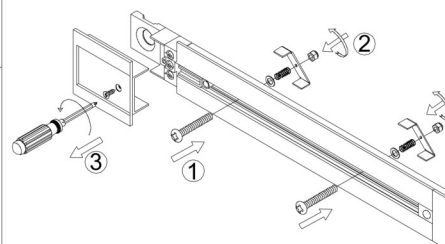

# VOX TRACK RECESSED

380560105 elnr. 3050159 Vox recessed track 1m  
 380560106 elnr. 3050111 Vox recessed track 1m  
 380560205 elnr. 3050160 Vox recessed track 2m  
 380560206 elnr. 3050112 Vox recessed track 2m  
 380562300 elnr. 3050120 Vox fixed plate w/coil spring  
 For indoor use only.

FIG-1

HTC-1M 40x1085MM  
 HTC-2M 40x2085MM

FIG-2

FIG-3

FIG-4

VED MONTASJE PÅ UJEVNE UNDERLAG KAN SKINNEN GI ETTER MOT UNDERLAGET, OM DET TREKKES TIL FOR HARDT.

DETTE KAN I ENKELTE TILFELLER FØRE TIL PROBLEMER MED Å OPPNÅ TILSTREKkelig KONTAKT.

## Skinne, deler og spotter

**NB! Vær nøye med jordretning ved innsetting av adapter og deler i skinnen.**

Skinnen har et spor gående langs hele skinnen (se tykk sort strek på skinnen avbildet til høyre). Alle deler som benyttes til skinnen må monteres slik at spor på skinnen matcher spor på skjøtestykke/ tilkoblingsstykke og spotter.