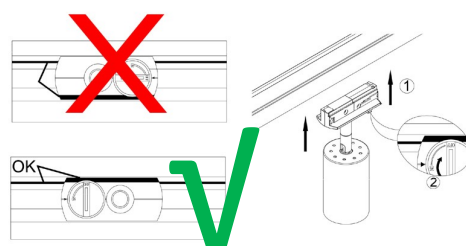

Spot

1: Press adapter/spot opp i skinnen (sørg for at spor på skinne og spot/adapter stemmer).

2: Vri om på låsen