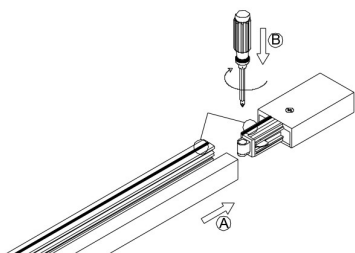

Tilkobling

Skinne, deler og spotter

NB! Vær nøye med jordretning ved innsetting av adapter og deler i skinnen.

Skinnen har et spor gående langs hele skinnen (se tykk sort strek på skinnen avbildet til høyre). Alle deler som benyttes til skinnen må monteres slik at spor på skinnen matcher spor på skjøtestykke/ tilkoblingsstykke og spotter.

Nedenfor er noen eksempler på riktig tilkobling.

A: Alle deler er montert m/ spor i samme retning.
B: Skru fast skrue for å sikre god kontakt.

End feed

Middle feed

Straight connector

L connector

T connector

Spot

1: Press adapter/spot opp i skinnen (sørg for at spor på skinne og spot/adapter stemmer).

2: Vri om på låsen