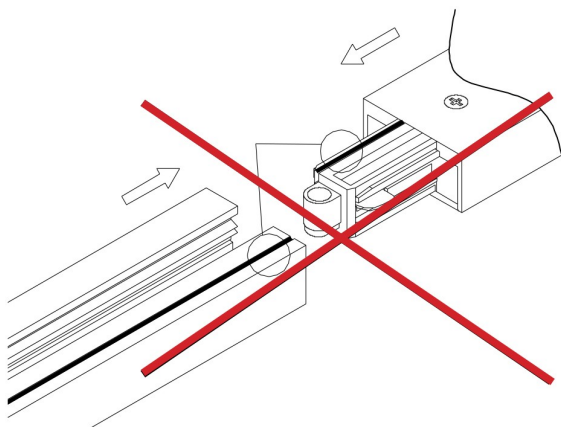

## Skinne, deler og spotter

**NB! Vær nøye med jordretning ved innsetting av adapter og deler i skinnen.**

Skinnen har et spor gående langs hele skinnen (se tykk sort strek på skinnen avbildet til høyre). Alle deler som benyttes til skinnen må monteres slik at spor på skinnen matcher spor på skjøtestykke/ tilkoblingsstykke og spotter.

Nedenfor er noen eksempler på riktig tilkobling.

A: Alle deler er montert m/ spor i samme retning.  
B: Skru fast skrue for å sikre god kontakt.