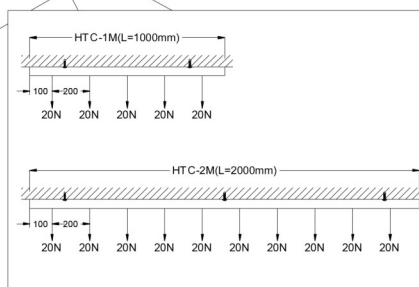

FIG-1

HTC-1M 40x1085MM  
 HTC-2M 40x2085MM

FIG-2

FIG-3

FIG-4

VED MONTASJE PÅ UJEVNE UNDERLAG KAN SKINNEN GI ETTER MOT UNDERLAGET, OM DET TREKKES TIL FOR HARDT.

DETTE KAN I ENKELTE TILFELLER FØRE TIL PROBLEMER MED Å OPPNÅ TILSTREKkelig KONTAKT.

## Skinne, deler og spotter

**NB! Vær nøye med jordretning ved innsetting av adapter og deler i skinnen.**

Skinnen har et spor gående langs hele skinnen (se tykk sort strek på skinnen avbildet til høyre). Alle deler som benyttes til skinnen må monteres slik at spor på skinnen matcher spor på skjøtestykke/ tilkoblingsstykke og spotter.