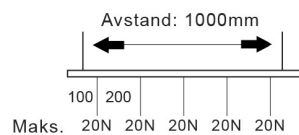

Maks belastning

Den anbefalte festeavstanden er 1000mm.