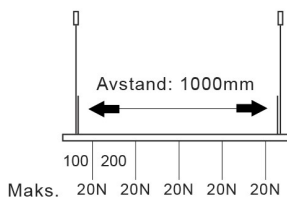

Maks belastning

Den anbefalte festeavstanden er 1000mm.