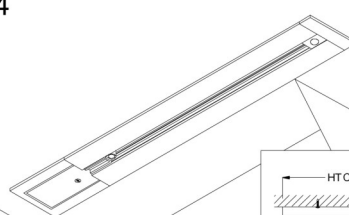

FIG-1

HTC-1M 40x1085MM  
 HTC-2M 40x2085MM

FIG-2

FIG-3

FIG-4

VED MONTASJE PÅ UJEVNE UNDERLAG KAN SKINNEN GI ETTER MOT UNDERLAGET, OM DET TREKKES TIL FOR HARDT.

DETTE KAN I ENKELTE TILFELLER FØRE TIL PROBLEMER MED Å OPPNÅ TILSTREKkelig KONTAKT.

## Skinne, deler og spotter

**NB! Vær nøye med jordretning ved innsetting av adapter og deler i skinnen.**

Skinnen har et spor gående langs hele skinnen (se tykk sort strek på skinnen avbildet til høyre). Alle deler som benyttes til skinnen må monteres slik at spor på skinnen matcher spor på skjøtestykke/ tilkoblingsstykke og spotter.