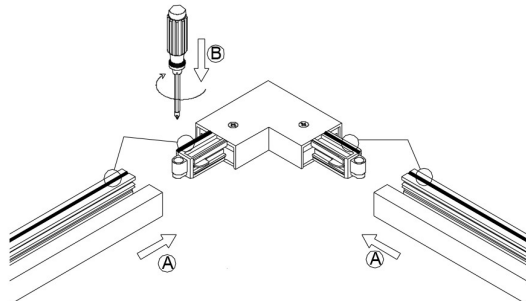

L connector