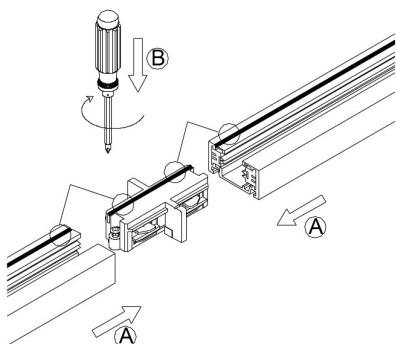

Straight connector