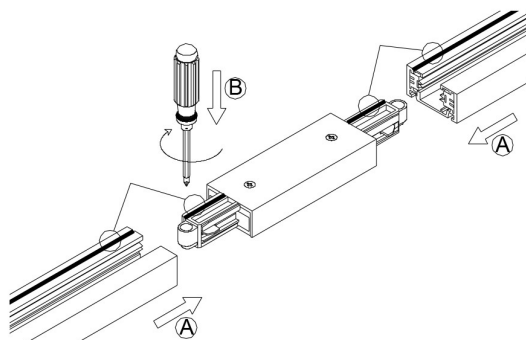

Middle feed