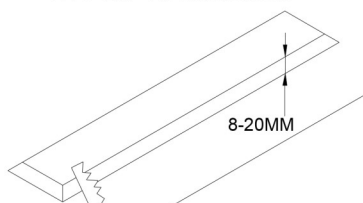

# VOX TRACK RECESSED

380560105 elnr. 3050159 Vox recessed track 1m  
 380560106 elnr. 3050111 Vox recessed track 1m  
 380560205 elnr. 3050160 Vox recessed track 2m  
 380560206 elnr. 3050112 Vox recessed track 2m  
 380562300 elnr. 3050120 Vox fixed plate w/coil spring  
 For indoor use only.

FIG-1

HTC-1M 40x1085MM  
 HTC-2M 40x2085MM

FIG-2

FIG-3

FIG-4

VED MONTASJE PÅ UJEVNE UNDERLAG KAN SKINNEN GI ETTER MOT UNDERLAGET, OM DET TREKKES TIL FOR HARDT.

DETTE KAN I ENKELTE TILFELLER FØRE TIL PROBLEMER MED Å OPPNÅ TILSTREKkelig KONTAKT.

## Skinne, deler og spotter

**NB! Vær nøye med jordretning ved innsetting av adapter og deler i skinnen.**

Skinnen har et spor gående langs hele skinnen (se tykk sort strek på skinnen avbildet til høyre). Alle deler som benyttes til skinnen må monteres slik at spor på skinnen matcher spor på skjøtestykke/ tilkoblingsstykke og spotter.