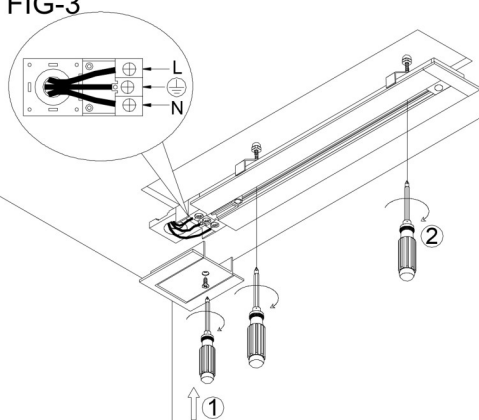

# VOX TRACK RECESSED

380560105 elnr. 3050159 Vox recessed track 1m  
 380560106 elnr. 3050111 Vox recessed track 1m  
 380560205 elnr. 3050160 Vox recessed track 2m  
 380560206 elnr. 3050112 Vox recessed track 2m  
 380562300 elnr. 3050120 Vox fixed plate w/coil spring  
 For indoor use only.

FIG-1

HTC-1M 40x1085MM  
 HTC-2M 40x2085MM

FIG-2

FIG-3

FIG-4

VED MONTASJE PÅ UJEVNE UNDERLAG KAN SKINNEN GI ETTER MOT UNDERLAGET, OM DET TREKKES TIL FOR HARDT.

DETTE KAN I ENKELTE TILFELLER FØRE TIL PROBLEMER MED Å OPPNÅ TILSTREKkelig KONTAKT.

## Skinne, deler og spotter

**NB! Vær nøye med jordretning ved innsetting av adapter og deler i skinnen.**

Skinnen har et spor gående langs hele skinnen (se tykk sort strek på skinnen avbildet til høyre). Alle deler som benyttes til skinnen må monteres slik at spor på skinnen matcher spor på skjøtestykke/ tilkoblingsstykke og spotter.

Nedenfor er noen eksempler på riktig tilkobling.

A: Alle deler er montert m/ spor i samme retning.  
B: Skru fast skrue for å sikre god kontakt.