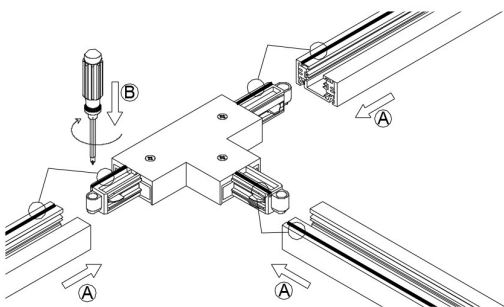

T connector