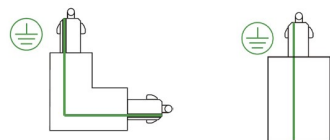

# Tilkoblingsmuligheter

**Bruk av skjøtestykker og tilbehør**  
Grønn linje angir polaritetskammen.

Left/ outside tilkobling

Right/ inside tilkobling

Illustrasjoner er sett fra bakkenivå.