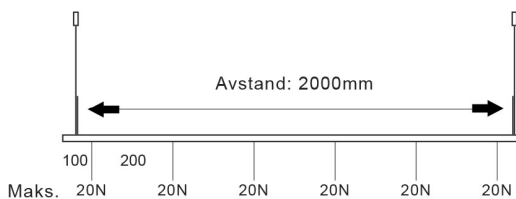

Maks belastning

Den anbefalte festeavstanden er 1000mm.