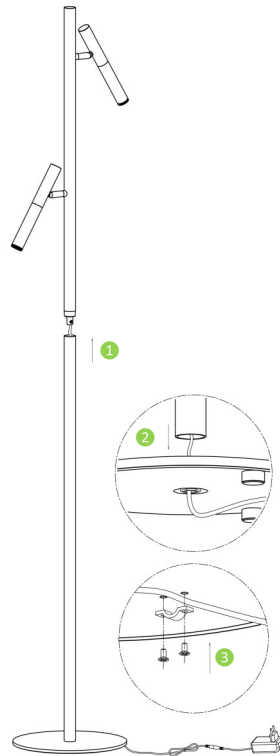

PURE DUO FLOOR LAMP

Artikkelref: 378553205

2 x 4,5W LED, 2700K/CRI≥80

MONTERINGSVEILEDNING

1. Skru sammen de to stammene.
2. Skru stammen til sokkelen.
3. Fest strekkavlasteren under basen ved å stramme de to skruene.

Lampen dimmes ved å holde inne touch-bryteren, på toppen av hvert lampehode (dimmer uavhengig).

Lyset tennes/slukkes ved et kort trykk på bryteren.

SIKKER BRUK

Enkelte typer montasjer kan du utføre selv. Tiltross for dette anbefaler vi at montasjen blir utført av en registrert installasjonsvirksomhet. På denne måten sikres lengst levetid & sikker bruk av produktet.

Produktet er produsert i henhold til gjeldende Europeiske standarder.

Armatur kun egnet for innendørs bruk.

Kildesortering. Dette produktet må ikke kastes i det vanlige husholdningsavfallet.

Hvis du finner ut at ditt NorDesign-produkt må skiftes ut, eller hvis du ikke lenger har bruk for det, må du unnlate å kaste det sammen med det vanlige husholdningsavfallet. Sørg for at dette produktet gjøres tilgjengelig for kildesortering.

Kildesortering av brukte produkter og emballasje gjør det mulig å resirkulere materialer og bruke dem igjen. Gjenbruk av resirkulerte materialer bidrar til å forhindre forurensning av miljøet og reduserer behovet for råvarer.

Lokale regelverk kan legge til rette for kildesortering av elektriske produkter fra husholdningen, ved kommunale depoter eller gjennom forhandleren når du kjøper nytt produkt.

NOR DESIGN

www.nordesign.no