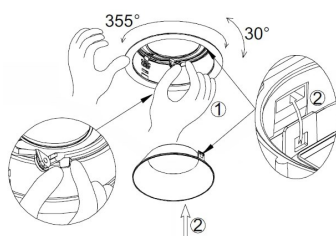

KAN KUN INSTALLERES AV EN REGISTRERT INSTALLASJONSVIRKSOMHET

MONTERINGSVEILEDNING

Tilkobles 700mA constant current LED driver.

Oppdatert oversikt over tilgjengelige drivere finnes på: www.nordesign.no

Se oversikt vedrørende tilbehør til COGITO serien.

NB!

Unngå at fett og smuss fra hendene fester seg til
cuff i chrome, da dette kan være vrient å få vekk.

Bruk gjerne bomullshansker ved installasjon og vedlikehold.

Støvkost anbefales brukt ved renhold,
før tørking med pusseskinn eller myk klut.

SIKKER BRUK

Enkelte typer montasjer kan du utføre selv. Til tross for dette anbefaler vi at montasjen blir utført av en registrert installasjonsvirksomhet. På denne måten sikres lengst levetid og sikker bruk av produktet.

Produktet er produsert i henhold til gjeldende Europeiske standarder.

Armaturen skal ikke tildekkes med varmeisolerende materiale.

Beskyttelsesklasse III, lav-volt

Armatør kun for innendørs bruk.

NB!

Vær oppmerksom på at ikke alle overflater tåler 90° C.

Misfargingen er i seg selv ikke farlig, men kan være skjemmende.

Kildesortering. Dette produktet må ikke kastes i det vanlige husholdningsavfallet. Hvis du finner ut at ditt NorDesign-produkt må skiftes ut, eller hvis du ikke lenger har bruk for det, må du unnlåte å kaste det sammen med det vanlige husholdningsavfallet. Sørg for at dette produktet gjøres tilgjengelig for kildesortering.

Kildesortering av brukte produkter og emballasje gjør det mulig å resirkulere materialer og bruke dem igjen. Gjenbruk av resirkulerte materialer bidrar til å forhindre forurensning av miljøet og reduserer behovet for råvarer.

Lokale regelverk kan legge til rette for kildesortering av elektriske produkter fra husholdningen, ved kommunale depoter eller gjennom forhandleren når du kjøper nytt produkt.

NOR DESIGN

www.nordesign.no