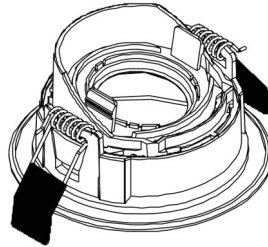

ROUND FRAME