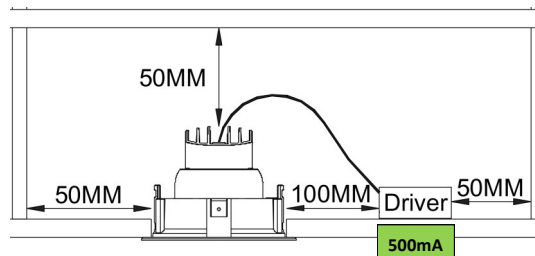

**ARMATUREN SKAL IKKE TILDEKkes MED
VARMEISOLERENDE MATERIALE**

**KOBLE FRA ALL STRØM UNDER TILKOBLING
AV PLUGGENE ELLER VEDLIKEHOLD!**