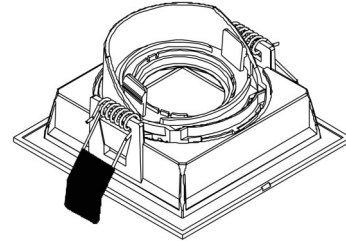

COGITO MODULE

Art.no.: 198380009 (elnr.: 3259153)

9W Citizen LED 36°, 2700K - 520lm/CRI>90

3-15mm  Round: 74mm Ø
Square: 74mm x 74mm

MODULE

ROUND FRAME

SQUARE FRAME

**ARMATUREN SKAL IKKE TILDEKkes MED
VARMEISOLERENDE MATERIALE**