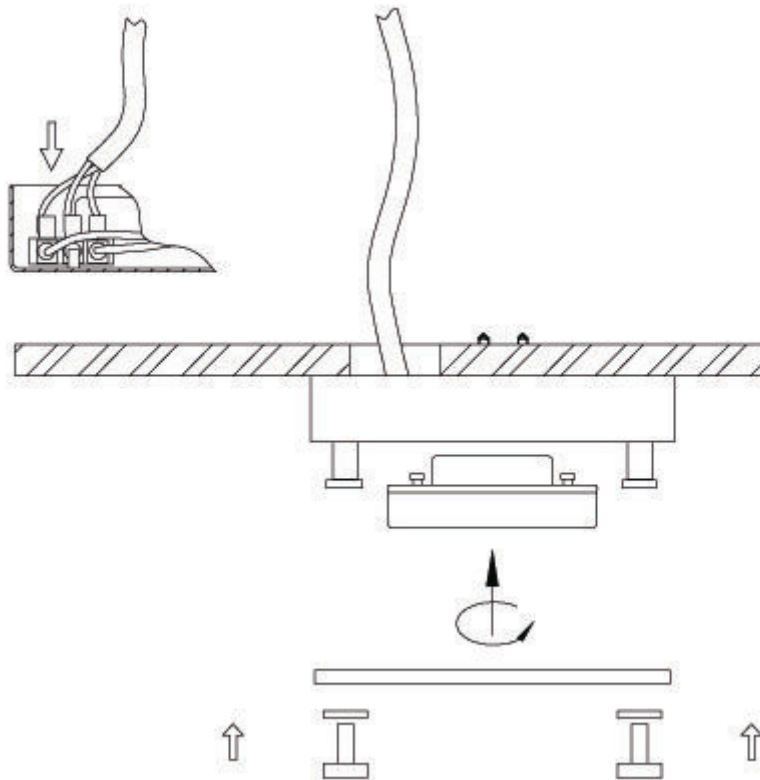

GORDON

ITEM NO: 109240713

MAX. 1x11W GX53

(Fig. 1)

MONTERINGSVEILEDNING

For å unngå brannfare må det være en minimumsavstand på 0,5m mellom lampen og det belyste objektet.

Denne armaturen er egnet for montering på normalt brennbare flater.

Av sikkerhetsmessige grunner bruk alltid en transformator merket med "SELV".
Armaturen og transformatoren må ikke tildekkes med varmeisolerende materialer.

Bemerk minimumsdybden ved innfelling (Fig. 1).