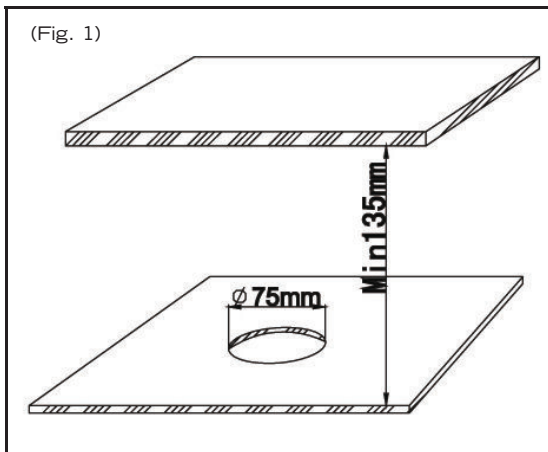

VICTORIA

ITEM NO: 105181113

MAX. 1x50W GU10

(Fig. 1)

(Fig. 2)

(Fig. 3)

(Fig. 4)

MONTERINGSVEILEDNING

For å unngå brannfare må det være en minimumsavstand på 0,5m mellom lampen og det belyste objektet.

Denne armaturen er egnet for montering på normalt brennbare flater.

Av sikkerhetsmessige grunner bruk alltid en transformator merket med "SELV".
Armaturen og transformatoren må ikke tildekkes med varmeisolerende materialer.

Bemerk minimumsdybden ved innfelling (Fig. 1).

Koble fra strømtilførselen før installasjon, vedlikehold eller ved bytte av lampe.

Påse at det brukes korrekt lyskilde og at max effekt (W) ikke overskrides.