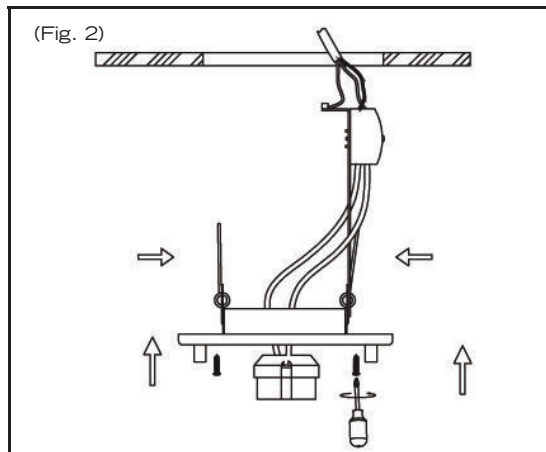

VICTORIA

ITEM NO: 105181113

MAX. 1x50W GU10

(Fig. 1)

(Fig. 2)

(Fig. 3)

(Fig. 4)

MONTERINGSVEILEDNING

For å unngå brannfare må det være en minimumsavstand på 0,5m mellom lampen og det belyste objektet.

Denne armaturen er egnet for montering på normalt brennbare flater.

Av sikkerhetsmessige grunner bruk alltid en transformator merket med "SELV".
Armaturen og transformatoren må ikke tildekkes med varmeisolerende materialer.

Bemerk minimumsdybden ved innfelling (Fig. 1).

Koble fra strømtilførselen før installasjon, vedlikehold eller ved bytte av lampe.

Påse at det brukes korrekt lyskilde og at max effekt (W) ikke overskrides.