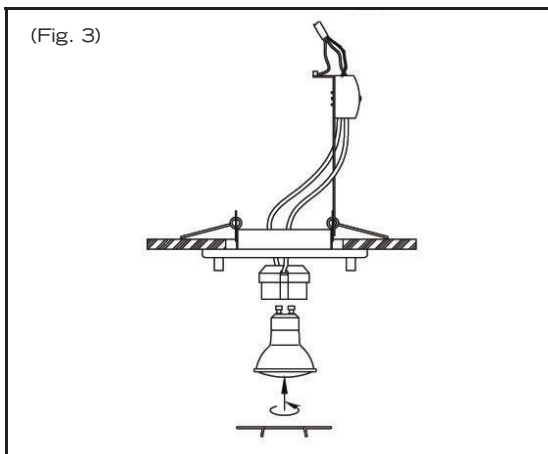

VICTORIA

ITEM NO: 105181113

MAX. 1x50W GU10

(Fig. 1)

(Fig. 2)

(Fig. 3)

(Fig. 4)

MONTERINGSVEILEDNING

For å unngå brannfare må det være en minimumsavstand på 0,5m mellom lampen og det belyste objektet.

Denne armaturen er egnet for montering på normalt brennbare flater.

Av sikkerhetsmessige grunner bruk alltid en transformator merket med "SELV".
Armaturen og transformatoren må ikke tildekkes med varmeisolerende materialer.

Bemerk minimumsdybden ved innfelling (Fig. 1).

Koble fra strømtilførselen før installasjon, vedlikehold eller ved bytte av lampe.

Påse at det brukes korrekt lyskilde og at max effekt (W) ikke overskrides.