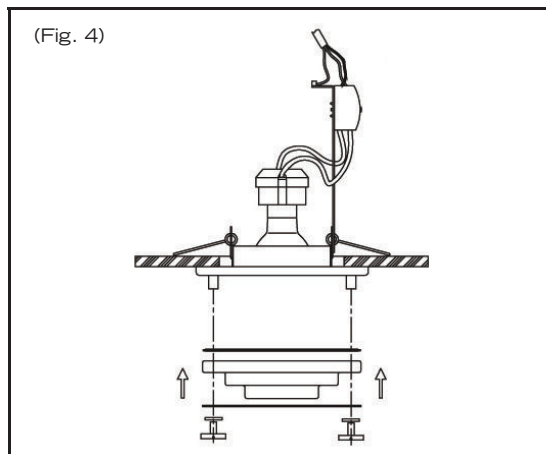

VICTORIA

ITEM NO: 105181113

MAX. 1x50W GU10

(Fig. 1)

(Fig. 2)

(Fig. 3)

(Fig. 4)

MONTERINGSVEILEDNING

For å unngå brannfare må det være en minimumsavstand på 0,5m mellom lampen og det belyste objektet.

Denne armaturen er egnet for montering på normalt brennbare flater.

Av sikkerhetsmessige grunner bruk alltid en transformator merket med "SELV".
Armaturen og transformatoren må ikke tildekkes med varmeisolerende materialer.

Bemerk minimumsdybden ved innfelling (Fig. 1).

Koble fra strømtilførselen før installasjon, vedlikehold eller ved bytte av lampe.

Påse at det brukes korrekt lyskilde og at max effekt (W) ikke overskrides.