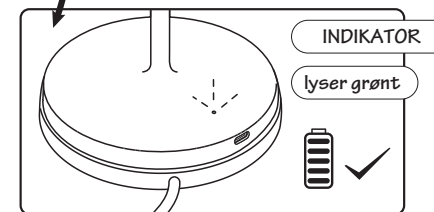

410100100
PG single charging base

TILBEHØR
Kjøpes separat

41800800v2
PG 8-port charging base

411040000
Pillar for PG 8-port charging base, 4-pk
MAX. 3 HØYDER!

BRUK

A. Lampen tennes ved å trykke lett på symbolet ON/OFF. Gjenta prosedyren for å slukke lampen

B. Lampen dimmes ved å holde fingeren på symbolet ON/OFF i minst to sekunder.

C. Vennligst sett lampen på lading når indikatorlampen på basen lyser rødt, noe som indikerer lav batterikapasitet.

D. Indikatorlampen skifter til grønt når batteriet er fulladet.

E. Indikatorlampen skifter til grønt når batteriet er fulladet.

ADVARSEL

- Hvis lampen ikke er i bruk regelmessig, anbefales det å lade den en gang hver måned.
- Dette produktet inneholder LiFePo4-batteri og må holdes unna ild. Utsett det heller ikke for sterke vibrasjoner, eller direkte sollys.
- Denne lampen er IP54, likevel anbefales det ikke å bruke lampen i våte områder over lengre tid, da dette kan påvirke levetiden.
- Ved lading anbefales det alltid at dette gjøres innendørs eller i tørre omgivelser.