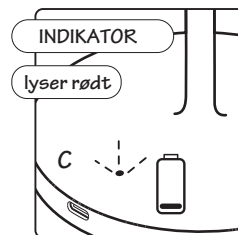

410100100
PG single charging base

TILBEHØR
Kjøpes separat

41800800v2
PG 8-port charging base

411040000
Pillar for PG 8-port charging base, 4-pk
MAX. 3 HØYDER!

BRUK

A. Lampen tennes ved å trykke lett på symbolet ON/OFF. Gjenta prosedyren for å slukke lampen

B. Lampen dimmes ved å holde fingeren på symbolet ON/OFF i minst to sekunder.

C. Vennligst sett lampen på lading når indikatorlampen på basen lyser rødt, noe som indikerer lav batterikapasitet.

D. Indikatorlampen skifter til grønt når batteriet er fulladet.