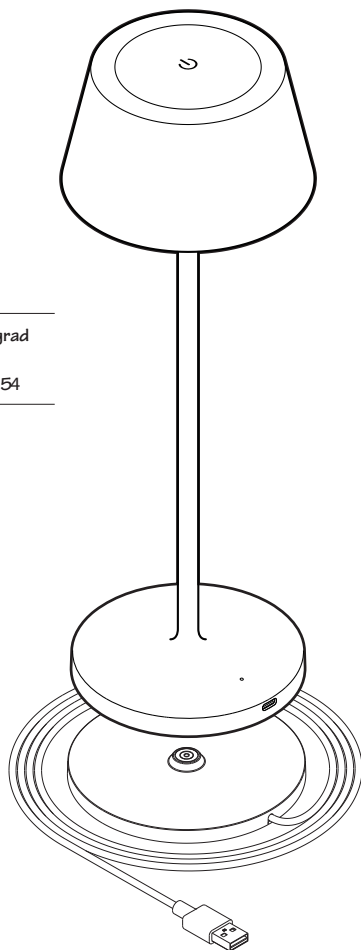

Brukermanual

Iris - Rechargeable Table Lamp

070100205v2 BLACK

070100247 RUST

Effekt	Strøm	Lysfarge	Lumen	Ra	Batteri	IP grad
1.9 W	5V/2A	2300K	190lm	95	3.2V/6000mAh	IP54

- Flimmerfritt lys
- Operasjonstid: 8~10 timer
- Ladetid: 4~5 timer
- Lampen har "dimming memory function" (når lampen blir slått på, vil lysstyrken samsvare med sist brukte nivå)
- Touch On/Off/Dimming
- Trinnløs dimming

410100100
PG single charging base

TILBEHØR
Kjøpes separat

41800800v2
PG 8-port charging base

411040000
Pillar for PG 8-port charging base, 4-pk
MAX. 3 HØYDER!

BRUK

A. Lampen tennes ved å trykke lett på symbolet ON/OFF. Gjenta prosedyren for å slukke lampen