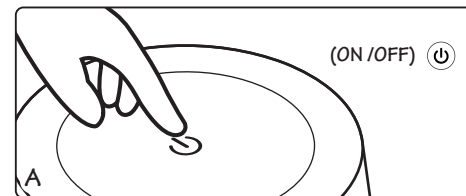

410100100
PG single charging base

TILBEHØR
Kjøpes separat

41800800v2
PG 8-port charging base

411040000
Pillar for PG 8-port charging base, 4-pk
MAX. 3 HØYDER!

BRUK

A. Lampen tennes ved å trykke lett på symbolet ON/OFF. Gjenta prosedyren for å slukke lampen