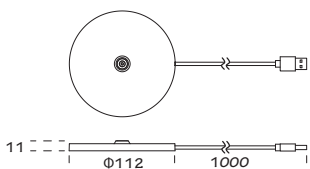

Brukermanual

Iris - Rechargeable Table Lamp

070100205v2 BLACK

070100247 RUST

Effekt	Strøm	Lysfarge	Lumen	Ra	Batteri	IP grad
1.9 W	5V/2A	2300K	190lm	95	3.2V/6000mAh	IP54

- Flimmerfritt lys
- Operasjonstid: 8~10 timer
- Ladetid: 4~5 timer
- Lampen har "dimming memory function" (når lampen blir slått på, vil lysstyrken samsvare med sist brukte nivå)
- Touch On/Off/Dimming
- Trinnløs dimming