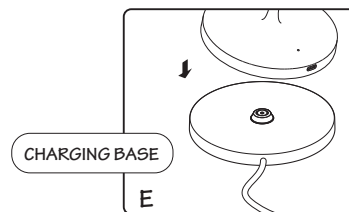

Brukermanual

Iris - Rechargeable Table Lamp

070100205v2 BLACK

070100247 RUST

Effekt	Strøm	Lysfarge	Lumen	Ra	Batteri	IP grad
1.9 W	5V/2A	2300K	190lm	95	3.2V/6000mAh	IP54

- Flimmerfritt lys
- Operasjonstid: 8~10 timer
- Ladetid: 4~5 timer
- Lampen har "dimming memory function" (når lampen blir slått på, vil lysstyrken samsvare med sist brukte nivå)
- Touch On/Off/Dimming
- Trinnløs dimming

TILBEHØR
Kjøpes separat

BRUK

A. Lampen tennes ved å trykke lett på symbolet ON/OFF. Gjenta prosedyren for å slukke lampen

B. Lampen dimmes ved å holde fingeren på symbolet ON/OFF i minst to sekunder.

C. Vennligst sett lampen på lading når indikatorlampen på basen lyser rødt, noe som indikerer lav batterikapasitet.

D. Indikatorlampen skifter til grønt når batteriet er fulladet.

E. Indikatorlampen skifter til grønt når batteriet er fulladet.

ADVARSEL

- Hvis lampen ikke er i bruk regelmessig, anbefales det å lade den en gang hver måned.
- Dette produktet inneholder LiFePo4-batteri og må holdes unna ild. Utsett det heller ikke for sterke vibrasjoner, eller direkte sollys.
- Denne lampen er IP54, likevel anbefales det ikke å bruke lampen i våte områder over lengre tid, da dette kan påvirke levetiden.
- Ved lading anbefales det alltid at dette gjøres innendørs eller i tørre omgivelser.

Made in China