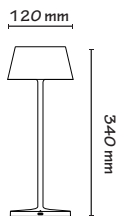

Brukermanual

Iris - Rechargeable Table Lamp

070100205v2 BLACK

070100247 RUST

Effekt	Strøm	Lysfarge	Lumen	Ra	Batteri	IP grad
1.9 W	5V/2A	2300K	190lm	95	3.2V/6000mAh	IP54

- Flimmerfritt lys
- Operasjonstid: 8~10 timer
- Ladetid: 4~5 timer
- Lampen har "dimming memory function" (når lampen blir slått på, vil lysstyrken samsvare med sist brukte nivå)
- Touch On/Off/Dimming
- Trinnløs dimming