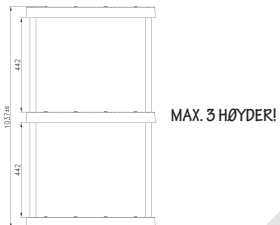

410100100
PG single charging base

TILBEHØR
Kjøpes separat

41800800v2
PG 8-port charging base

411040000
Pillar for PG 8-port charging base, 4-pk
MAX. 3 HØYDER!

BRUK

A. Lampen tennes ved å trykke lett på symbolet ON/OFF. Gjenta prosedyren for å slukke lampen