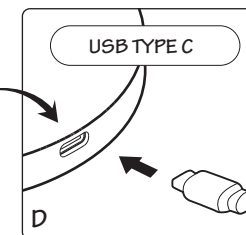

C. Vennligst sett lampen på lading når indikatorlampen på basen lyser rødt, noe som indikerer lav batterikapasitet.

D. Indikatorlampen skifter til grønt når batteriet er fulladet.