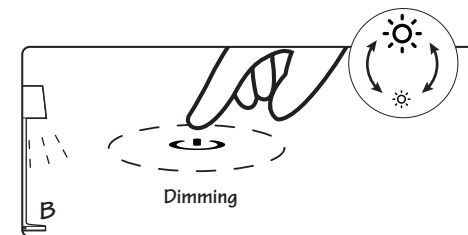

410100100
PG single charging base

TILBEHØR
Kjøpes separat

41800800v2
PG 8-port charging base

411040000
Pillar for PG 8-port charging base, 4-pk
MAX. 3 HØYDER!

BRUK

A. Lampen tennes ved å trykke lett på symbolet ON/OFF. Gjenta prosedyren for å slukke lampen