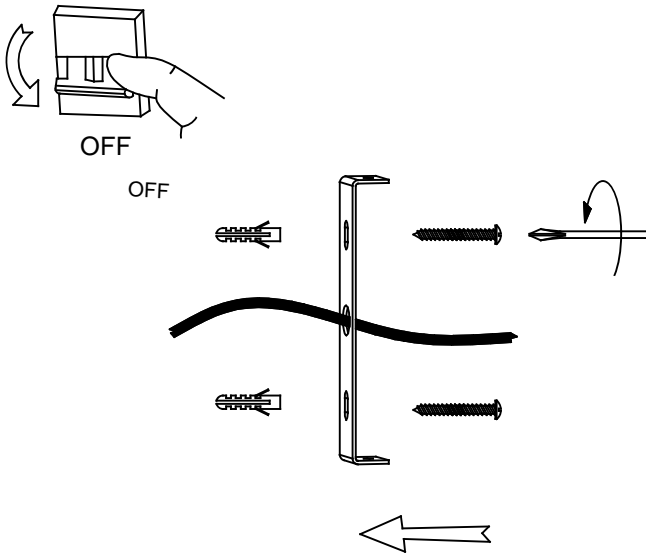

IP20 

PAN-178-14

Shade, white, 130x130x110mm

**Structure material:** Steel  
**Diffuser material:** Fabric shade  
**Diffuser finish:** White

IP20 

**1**

**2**

**3**

**4**

**5**

**6**