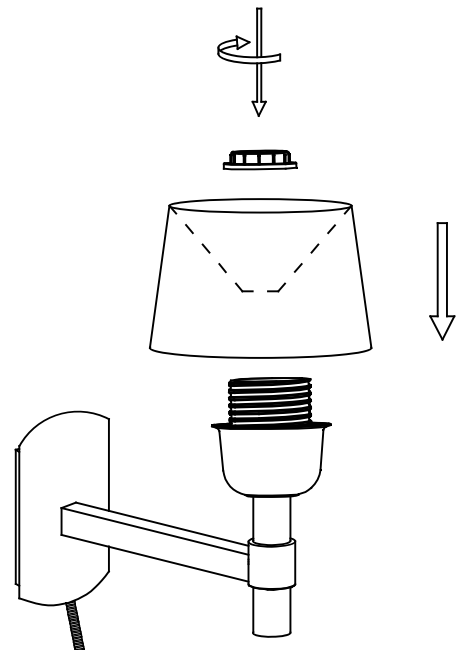

IP20 

PAN-178-14

Shade, white, 130x130x110mm

**Structure material:** Steel  
**Diffuser material:** Fabric shade  
**Diffuser finish:** White

IP20 

**1**

**2**

**3**

**4**

**5**

**6**