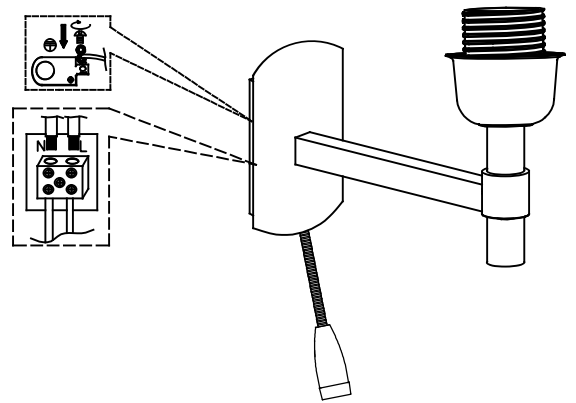

IP20 

PAN-178-14

Shade, white, 130x130x110mm

**Structure material:** Steel  
**Diffuser material:** Fabric shade  
**Diffuser finish:** White

IP20 

**1**

**2**

**3**

**4**

**5**

**6**