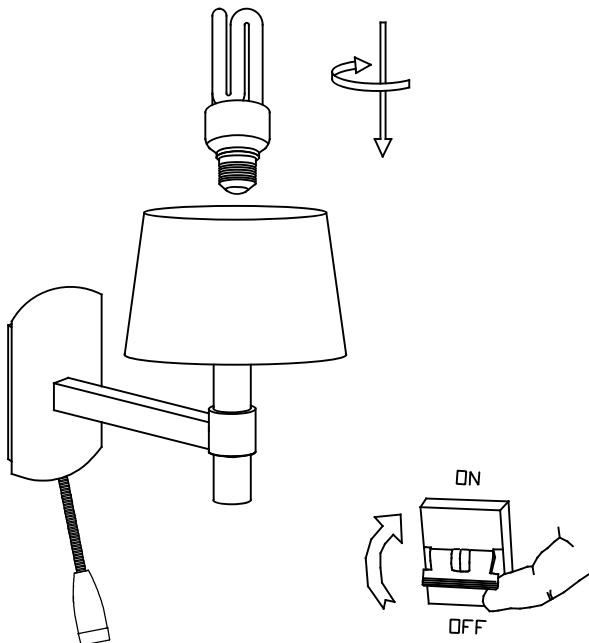

IP20 

PAN-178-14

Shade, white, 130x130x110mm

**Structure material:** Steel  
**Diffuser material:** Fabric shade  
**Diffuser finish:** White

IP20 

**1**

**2**

**3**

**4**

**5**

**6**