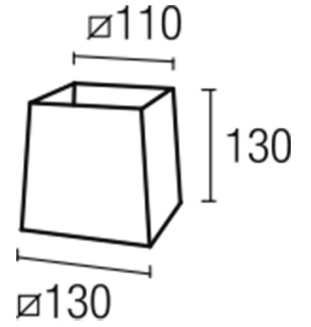

IP20 

PAN-178-14

Shade, white, 130x130x110mm

**Structure material:** Steel  
**Diffuser material:** Fabric shade  
**Diffuser finish:** White

IP20 

**1**

**2**

**3**