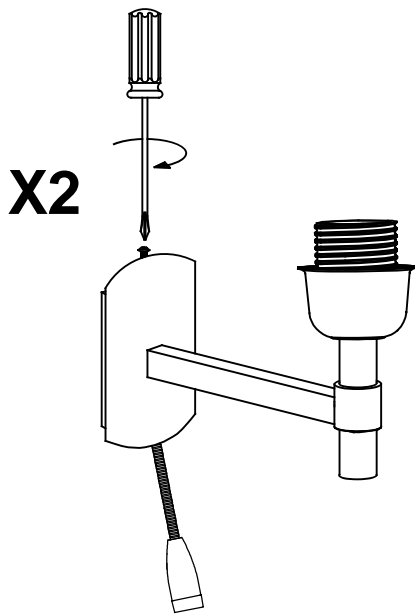

IP20 

PAN-178-14

Shade, white, 130x130x110mm

**Structure material:** Steel  
**Diffuser material:** Fabric shade  
**Diffuser finish:** White

IP20 

**1**

**2**

**3**

**4**

**5**

**6**