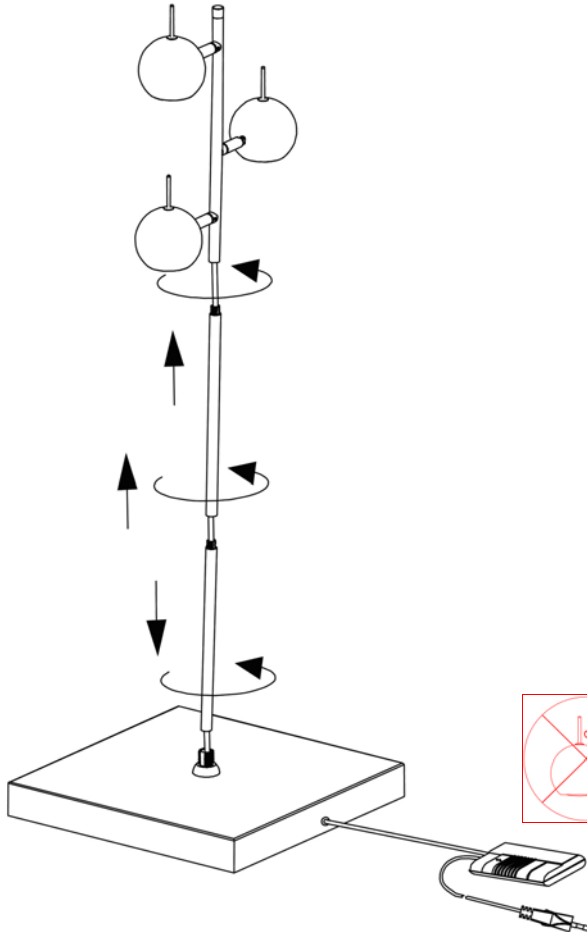

MARLON

ITEM NO: 044300301
044300306

Max. 3 x 50W GU10

(Fig. 1)

(Fig. 2)

Denne lampen blir veldig varm!
For din egen sikkerhet,
ikke rør lampehodet når lampen er i bruk.
Lampen justeres best før lyset tennes!

MONTERINGSVEILEDNING

1. Sjekk at lampe eller ledning ikke er skadet og skru sammen de tre delene som utgjør stammen.
 2. Skru så denne fast til bunnplaten og sett lampen på et stabilt underlag (Fig. 1)
- Sett i lyskilder (medfølger ikke), bruk gjerne den vedlagte sugekoppen (Fig. 2)