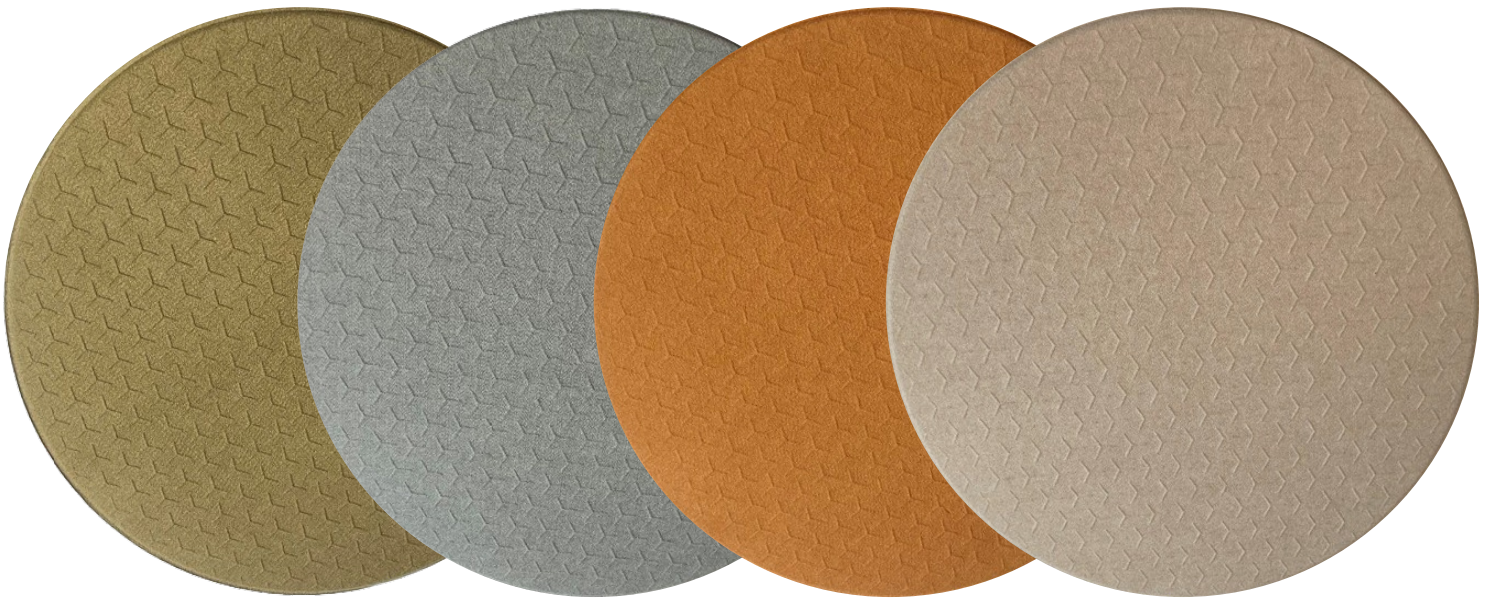

Sonara Pendant

Uten bakplate

Sonara Pendant

Med bakplate

Olive Green

Grey

Earth Yellow

Cream