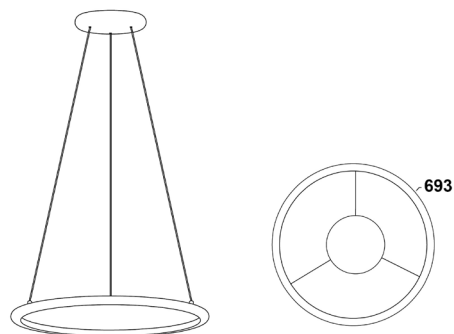

Sonara Pendant 70cm - Cream

Art. nr. 379070206

28W LED, 2700K, 1614lm, CRI>90
Dimbar fase avsnitt