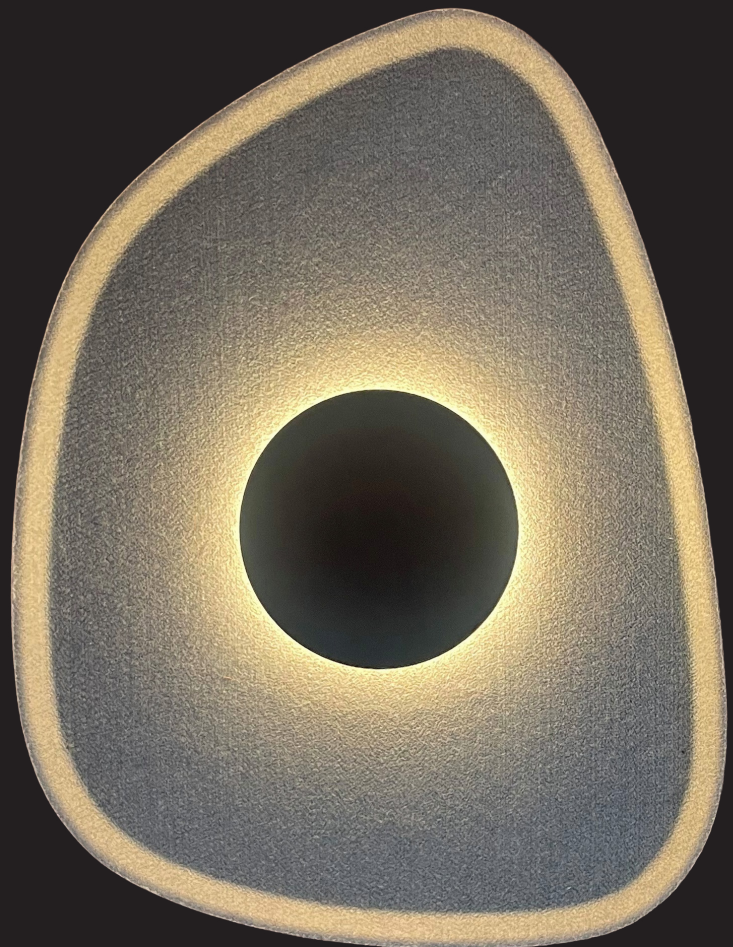

NOR DESIGN

www.nordesign.no

Sonara

vegglampe &
pendel

Sonara Wall

Sonara Wall – Mer enn bare en lampe, et levende kunstverk på veggen

Ønsker du å tilføre rommet varme, tekstur og et unikt blikkfang? Sonara Wall er en vegg-lampe som kombinerer moderne skulpturell form med den lune følelsen av filt. Med sitt indirekte lys forvandler den veggen din til en stemningsfull lysinstallasjon – enten det er i stuen hjemme eller på lune kvelder på hytta.

Lek deg med form og farge

Sonara Wall er designet for kreativitet. Skjermen kan roteres fritt, slik at du selv bestemmer det visuelle uttrykket. Plasser én lampe alene som et minimalistisk smykke, eller kombiner flere farger og størrelser i en gruppe for å skape et personlig kunstverk.

- Velg din størrelse: Tilgjengelig i modellene Geometric 24cm og Geometric 40cm.
- Finn din farge: Velg mellom en palett inspirert av naturen: Cream, Earth Yellow, Grey, Orange og Olive Green.

Sonara Wall

Geometric 24cm

Sonara Wall

Geometric 40cm

Skjermen kan fritt roteres på basen, for å skape det uttrykke man selv vil ha.

Olive Green

Grey

Earth Yellow

Cream