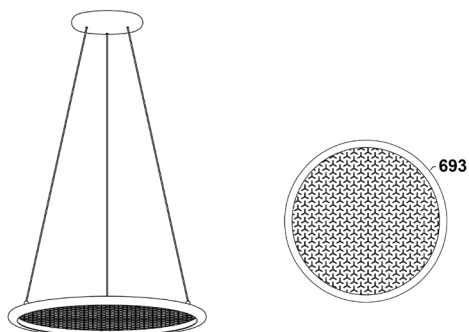

Sonara Pendant 70cm - Cream

Art. nr. 379070206

28W LED, 2700K, 1614lm, CRI>90
Dimbar fase avsnitt