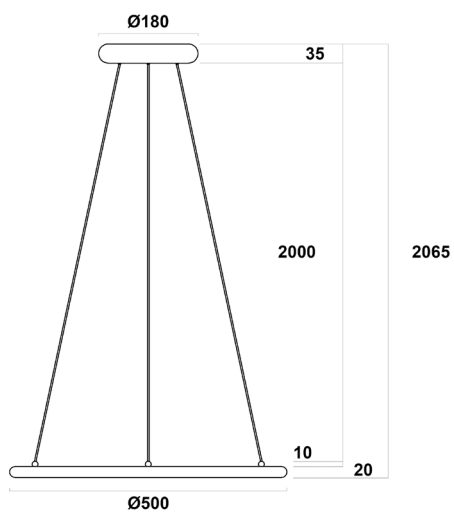

Sonara Pendant 50cm - Cream

Art. nr. 379050206

20W LED, 2700K, 1181lm, CRI>90
Dimbar fase avsnitt