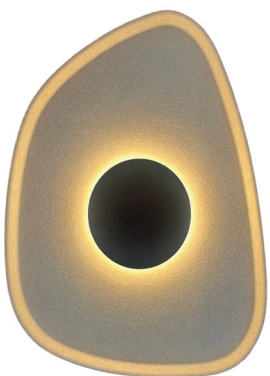

Cream

Art. nr. 370340166