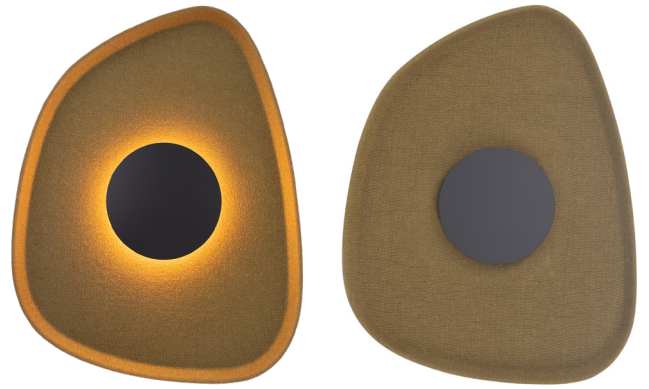

Lek deg med form og farge

Sonara Wall er designet for kreativitet. Skjermen kan roteres fritt, slik at du selv bestemmer det visuelle uttrykket. Plasser én lampe alene som et minimalistisk smykke, eller kombiner flere farger og størrelser i en gruppe for å skape et personlig kunstverk.

- Velg din størrelse: Tilgjengelig i modellene Geometric 24cm og Geometric 40cm.
- Finn din farge: Velg mellom en palett inspirert av naturen: Cream, Earth Yellow, Grey, Orange og Olive Green.

Sonara Wall

Geometric 24cm

Sonara Wall

Geometric 40cm

Skjermen kan fritt roteres på basen, for å skape det uttrykke man selv vil ha.

Olive Green

Grey

Earth Yellow

Cream

Orange

Olive Green

Grey

Earth Yellow

Cream

Orange

Sonara Wall - 24cm

Velg base og ønsket farge på skjerm