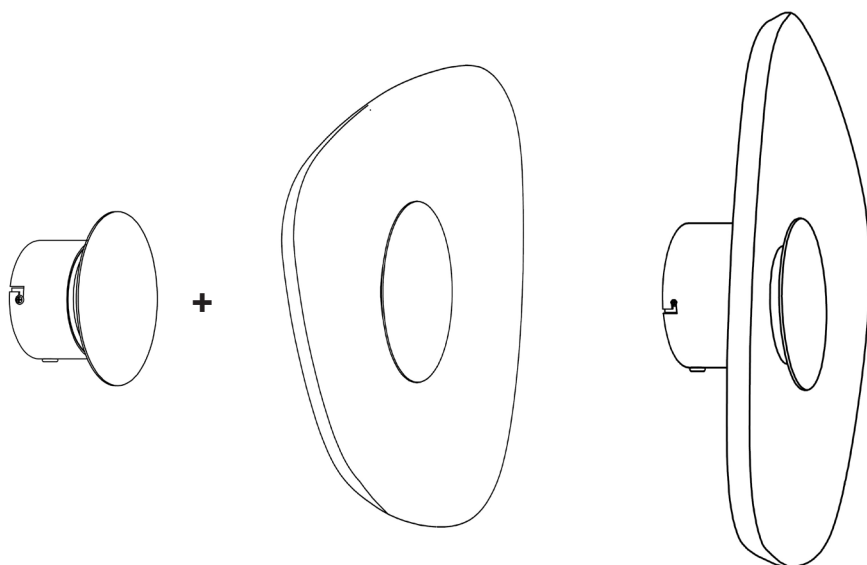

Front - Olive Green
Bak - Black

Cream

Art. nr. 371326166

Front - Cream
Bak - Cream

Sonara Wall - 40cm

Velg base og ønsket farge på skjerm

Sonara Wall Base 120

Art. nr. 370205105