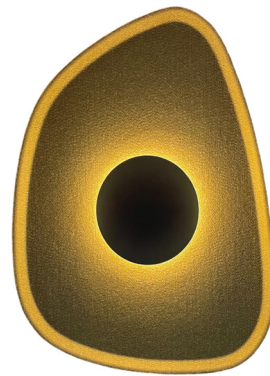

Olive Green

Art. nr. 370340154