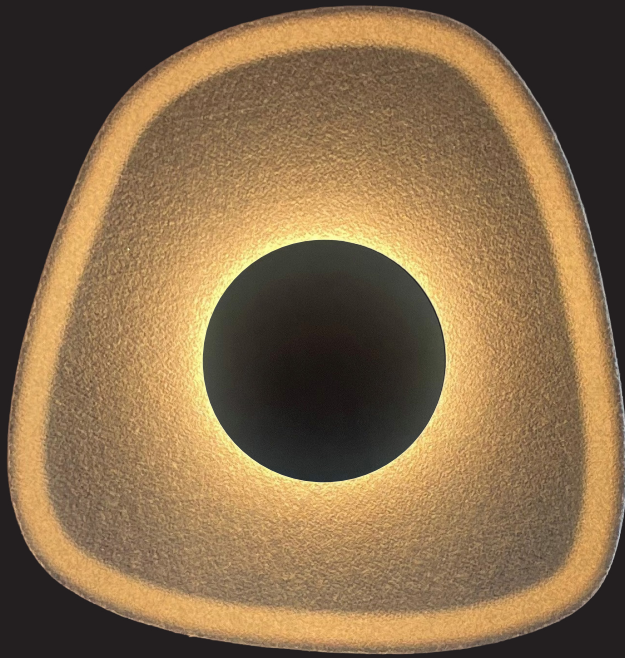

Sonara Wall

Geometric 24cm