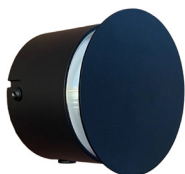

Magien ligger i detaljene

Lyskilden er skjult bak den sorte sirkelen i sentrum, noe som gjør at lyset kastes mykt tilbake på filtskjermen. Resultatet er en elegant glød som fremhever teksturen i materialet og gir et blendfritt, behagelig lys, med en fargetemperatur på 2700K. Siden lampen er dimbar, kan du enkelt justere atmosfæren fra praktisk belysning til intim hygge.

Geometric 24cm

Sonara Wall

Geometric 40cm

Skjermen kan fritt roteres på basen, for å skape det uttrykke man selv vil ha.

Olive Green

Grey

Earth Yellow

Cream

Orange

Olive Green

Grey

Earth Yellow

Cream

Orange

Sonara Wall - 24cm

Velg base og ønsket farge på skjerm

Sonara Wall Base 90

Art. nr. 371205105

5W LED, 2700K, 215lm, CRI>90
Dimbar fase avsnitt

Sonara Wall - 24cm

Sonara Geometric Shade 90

Earth Yellow

Art. nr. 371326117

Front - Earth Yellow
Bak - Grey