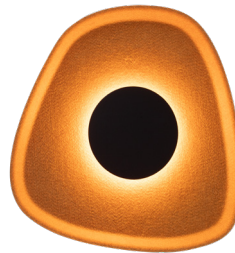

Lek deg med form og farge

Sonara Wall er designet for kreativitet. Skjermen kan roteres fritt, slik at du selv bestemmer det visuelle uttrykket. Plasser én lampe alene som et minimalistisk smykke, eller kombiner flere farger og størrelser i en gruppe for å skape et personlig kunstverk.

- Velg din størrelse: Tilgjengelig i modellene Geometric 24cm og Geometric 40cm.
- Finn din farge: Velg mellom en palett inspirert av naturen: Cream, Earth Yellow, Grey, Orange og Olive Green.

Sonara Wall

Geometric 24cm

Sonara Wall

Geometric 40cm

Skjermen kan fritt roteres på basen, for å skape det uttrykke man selv vil ha.

Olive Green

Grey

Earth Yellow

Cream

Orange

Olive Green

Grey

Earth Yellow

Cream

Orange

Sonara Wall - 24cm

Velg base og ønsket farge på skjerm