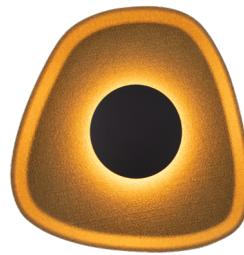

Lek deg med form og farge

Sonara Wall er designet for kreativitet. Skjermen kan roteres fritt, slik at du selv bestemmer det visuelle uttrykket. Plasser én lampe alene som et minimalistisk smykke, eller kombiner flere farger og størrelser i en gruppe for å skape et personlig kunstverk.

- Velg din størrelse: Tilgjengelig i modellene Geometric 24cm og Geometric 40cm.
- Finn din farge: Velg mellom en palett inspirert av naturen: Cream, Earth Yellow, Grey, Orange og Olive Green.

Sonara Wall

Geometric 24cm

Sonara Wall

Geometric 40cm

Skjermen kan fritt roteres på basen, for å skape det uttrykke man selv vil ha.

Olive Green

Grey

Earth Yellow

Cream

Orange

Olive Green

Grey

Earth Yellow

Cream

Orange

Sonara Wall - 24cm

Velg base og ønsket farge på skjerm