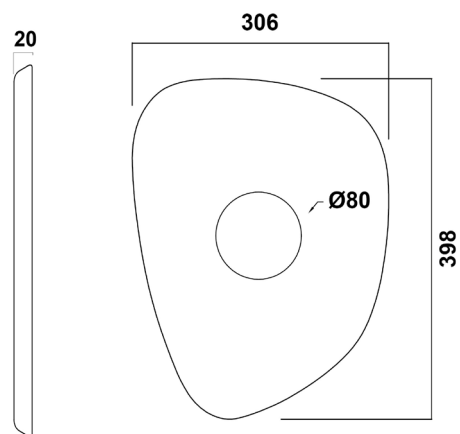

Sonara Wall - 40cm

Sonara Geometric Shade 120

Art. nr. 370340117

Front - Earth Yellow
Bak - Grey

Art. nr. 370340151

Front - Grey
Bak - Anthracite Grey

Art. nr. 370340153

Front - Orange
Bak - Anthracite Grey

Art. nr. 370340154

Front - Olive Green
Bak - Black

Art. nr. 370340166

Front - Cream
Bak - Cream