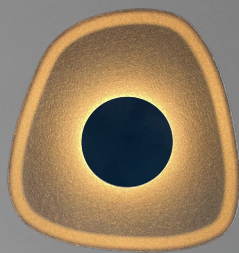

Lek deg med form og farge

Sonara Wall er designet for kreativitet. Skjermen kan roteres fritt, slik at du selv bestemmer det visuelle uttrykket. Plasser én lampe alene som et minimalistisk smykke, eller kombiner flere farger og størrelser i en gruppe for å skape et personlig kunstverk.

- Velg din størrelse: Tilgjengelig i modellene Geometric 24cm og Geometric 40cm.
- Finn din farge: Velg mellom en palett inspirert av naturen: Cream, Earth Yellow, Grey, Orange og Olive Green.

Sonara Wall

Geometric 24cm

Sonara Wall

Geometric 40cm

Skjermen kan fritt roteres på basen, for å skape det uttrykke man selv vil ha.

Olive Green

Grey

Earth Yellow

Cream

Orange

Olive Green

Grey

Earth Yellow

Cream

Orange

Sonara Wall - 24cm

Velg base og ønsket farge på skjerm