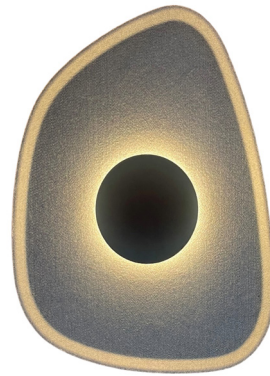

NOR DESIGN

www.nordesign.no

Sonara

vegglampe &
pendel

Sonara Wall

Sonara Wall – Mer enn bare en lampe, et levende kunstverk på veggen

Ønsker du å tilføre rommet varme, tekstur og et unikt blikkfang? Sonara Wall er en vegg-lampe som kombinerer moderne skulpturell form med den lune følelsen av filt. Med sitt indirekte lys forvandler den veggen din til en stemningsfull lysinstallasjon – enten det er i stuen hjemme eller på lune kvelder på hytta.

Magien ligger i detaljene

Lyskilden er skjult bak den sorte sirkelen i sentrum, noe som gjør at lyset kastes mykt tilbake på filtskjermen. Resultatet er en elegant glød som fremhever teksturen i materialet og gir et blendfritt, behagelig lys, med en fargetemperatur på 2700K. Siden lampen er dimbar, kan du enkelt justere atmosfæren fra praktisk belysning til intim hygge.

5W LED, 2700K, 215lm, CRI>90
Dimbar fase avsnitt

Sonara Wall - 40cm

Sonara Geometric Shade 120

Earth Yellow

Art. nr. 370340117

Front - Earth Yellow
Bak - Grey

Grey

Art. nr. 370340151