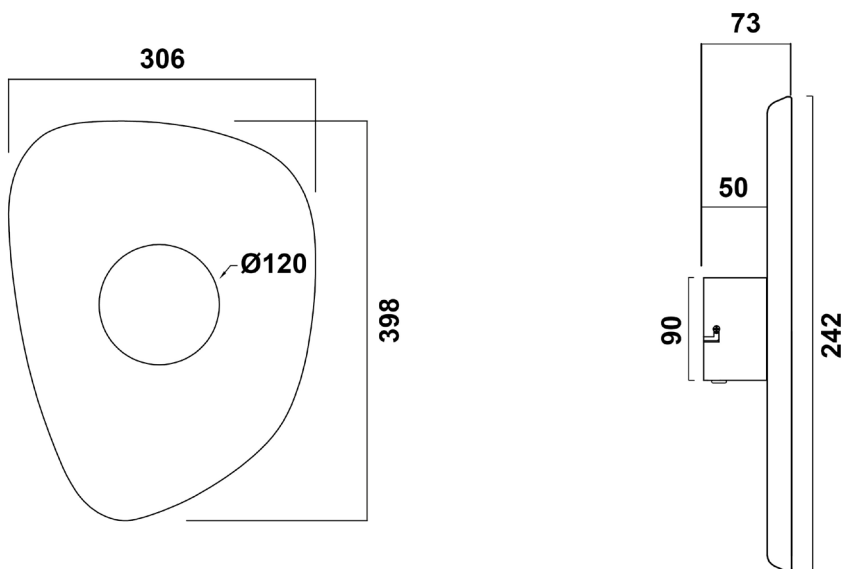

Front - Olive Green
Bak - Black

Cream

Art. nr. 371326166

Front - Cream
Bak - Cream

Sonara Wall - 40cm

Velg base og ønsket farge på skjerm

Sonara Wall Base 120

Art. nr. 370205105