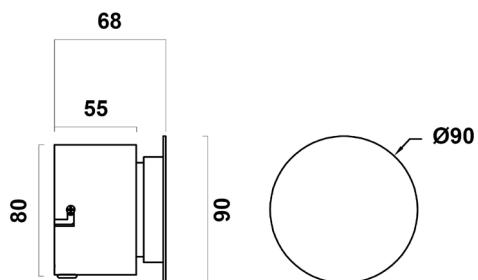

Sonara Wall Base 90

Art. nr. 371205105

5W LED, 2700K, 215lm, CRI>90
Dimbar fase avsnitt