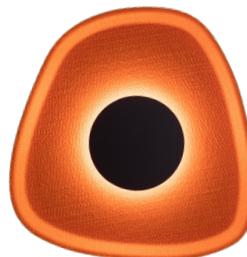

Lek deg med form og farge

Sonara Wall er designet for kreativitet. Skjermen kan roteres fritt, slik at du selv bestemmer det visuelle uttrykket. Plasser én lampe alene som et minimalistisk smykke, eller kombiner flere farger og størrelser i en gruppe for å skape et personlig kunstverk.

- Velg din størrelse: Tilgjengelig i modellene Geometric 24cm og Geometric 40cm.
- Finn din farge: Velg mellom en palett inspirert av naturen: Cream, Earth Yellow, Grey, Orange og Olive Green.

Sonara Wall

Geometric 24cm

Sonara Wall

Geometric 40cm

Skjermen kan fritt roteres på basen, for å skape det uttrykke man selv vil ha.

Olive Green

Grey

Earth Yellow

Cream

Orange

Olive Green

Grey

Earth Yellow

Cream

Orange

Sonara Wall - 24cm

Velg base og ønsket farge på skjerm