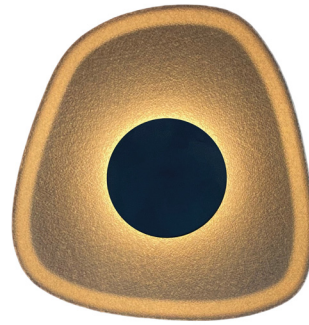

Geometric 24cm

Sonara Wall

Geometric 40cm

Skjermen kan fritt roteres på basen, for å skape det uttrykke man selv vil ha.

Olive Green

Grey

Earth Yellow

Cream

Orange

Olive Green

Grey

Earth Yellow

Cream

Orange

Sonara Wall - 24cm

Velg base og ønsket farge på skjerm

Sonara Wall Base 90

Art. nr. 371205105

5W LED, 2700K, 215lm, CRI>90
Dimbar fase avsnitt

Sonara Wall - 24cm

Sonara Geometric Shade 90

Earth Yellow

Art. nr. 371326117

Front - Earth Yellow
Bak - Grey