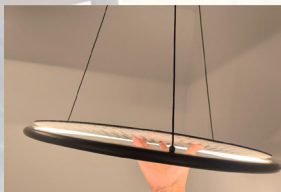

Sonara Pendant

Uten bakplate

Sonara Pendant

Med bakplate

Olive Green

Grey

Earth Yellow

Cream