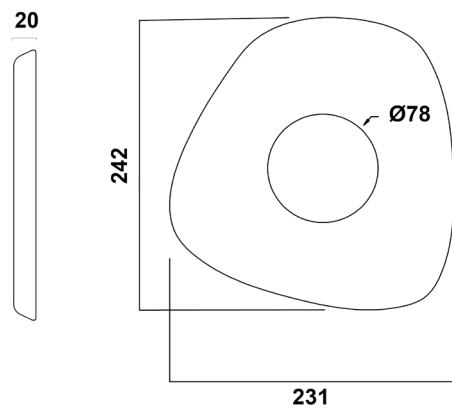

Front - Olive Green
Bak - Black

Cream

Art. nr. 371326166

Front - Cream
Bak - Cream

Sonara Wall - 40cm

Velg base og ønsket farge på skjerm

Sonara Wall Base 120

Art. nr. 370205105