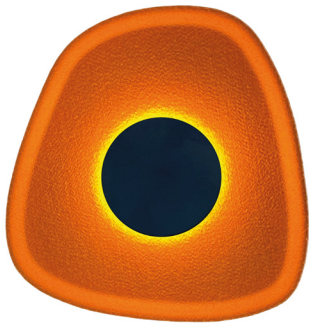

NOR DESIGN

www.nordesign.no

Sonara

vegglampe &
pendel

Sonara Wall

Sonara Wall – Mer enn bare en lampe, et levende kunstverk på veggen

Ønsker du å tilføre rommet varme, tekstur og et unikt blikkfang? Sonara Wall er en vegg-lampe som kombinerer moderne skulpturell form med den lune følelsen av filt. Med sitt indirekte lys forvandler den veggen din til en stemningsfull lysinstallasjon – enten det er i stuen hjemme eller på lune kvelder på hytta.

Geometric 24cm

Sonara Wall

Geometric 40cm

Skjermen kan fritt roteres på basen, for å skape det uttrykke man selv vil ha.

Olive Green

Grey

Earth Yellow

Cream

Orange

Olive Green

Grey

Earth Yellow

Cream

Orange

Sonara Wall - 24cm

Velg base og ønsket farge på skjerm

Sonara Wall Base 90

Art. nr. 371205105

5W LED, 2700K, 215lm, CRI>90
Dimbar fase avsnitt

Sonara Wall - 24cm

Sonara Geometric Shade 90

Earth Yellow

Art. nr. 371326117

Front - Earth Yellow
Bak - Grey