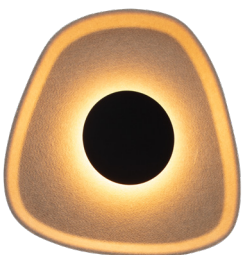

NOR DESIGN

www.nordesign.no

Sonara

vegglampe &
pendel

Sonara Wall

Sonara Wall – Mer enn bare en lampe, et levende kunstverk på veggen

Ønsker du å tilføre rommet varme, tekstur og et unikt blikkfang? Sonara Wall er en vegg-lampe som kombinerer moderne skulpturell form med den lune følelsen av filt. Med sitt indirekte lys forvandler den veggen din til en stemningsfull lysinstallasjon – enten det er i stuen hjemme eller på lune kvelder på hytta.

Lek deg med form og farge

Sonara Wall er designet for kreativitet. Skjermen kan roteres fritt, slik at du selv bestemmer det visuelle uttrykket. Plasser én lampe alene som et minimalistisk smykke, eller kombiner flere farger og størrelser i en gruppe for å skape et personlig kunstverk.

- Velg din størrelse: Tilgjengelig i modellene Geometric 24cm og Geometric 40cm.
- Finn din farge: Velg mellom en palett inspirert av naturen: Cream, Earth Yellow, Grey, Orange og Olive Green.

Sonara Wall

Geometric 24cm

Sonara Wall

Geometric 40cm

Skjermen kan fritt roteres på basen, for å skape det uttrykke man selv vil ha.

Olive Green

Grey

Earth Yellow

Cream