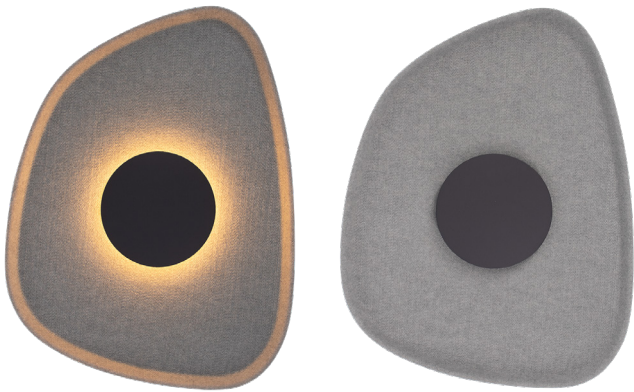

Lek deg med form og farge

Sonara Wall er designet for kreativitet. Skjermen kan roteres fritt, slik at du selv bestemmer det visuelle uttrykket. Plasser én lampe alene som et minimalistisk smykke, eller kombiner flere farger og størrelser i en gruppe for å skape et personlig kunstverk.

- Velg din størrelse: Tilgjengelig i modellene Geometric 24cm og Geometric 40cm.
- Finn din farge: Velg mellom en palett inspirert av naturen: Cream, Earth Yellow, Grey, Orange og Olive Green.

Sonara Wall

Geometric 24cm

Sonara Wall

Geometric 40cm

Skjermen kan fritt roteres på basen, for å skape det uttrykke man selv vil ha.

Olive Green

Grey

Earth Yellow

Cream

Orange

Olive Green

Grey

Earth Yellow

Cream

Orange

Sonara Wall - 24cm

Velg base og ønsket farge på skjerm