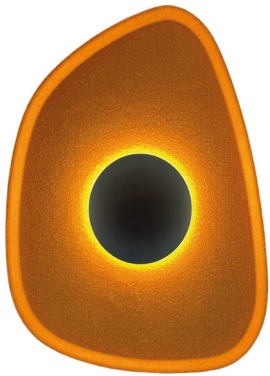

NOR DESIGN

www.nordesign.no

Sonara

vegglampe &
pendel

Sonara Wall

Sonara Wall – Mer enn bare en lampe, et levende kunstverk på veggen

Ønsker du å tilføre rommet varme, tekstur og et unikt blikkfang? Sonara Wall er en vegg-lampe som kombinerer moderne skulpturell form med den lune følelsen av filt. Med sitt indirekte lys forvandler den veggen din til en stemningsfull lysinstallasjon – enten det er i stuen hjemme eller på lune kvelder på hytta.

Lek deg med form og farge

Sonara Wall er designet for kreativitet. Skjermen kan roteres fritt, slik at du selv bestemmer det visuelle uttrykket. Plasser én lampe alene som et minimalistisk smykke, eller kombiner flere farger og størrelser i en gruppe for å skape et personlig kunstverk.

Front - Olive Green
Bak - Black

Cream

Art. nr. 371326166

Front - Cream
Bak - Cream

Sonara Wall - 40cm

Velg base og ønsket farge på skjerm

Sonara Wall Base 120

Art. nr. 370205105

5W LED, 2700K, 215lm, CRI>90
Dimbar fase avsnitt

Sonara Wall - 40cm

Sonara Geometric Shade 120

Earth Yellow

Art. nr. 370340117

Front - Earth Yellow
Bak - Grey

Grey

Art. nr. 370340151