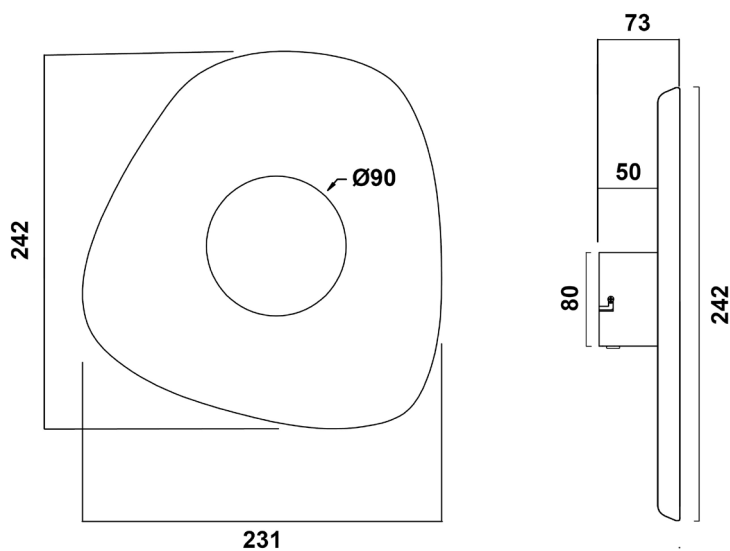

- Velg din størrelse: Tilgjengelig i modellene Geometric 24cm og Geometric 40cm.
- Finn din farge: Velg mellom en palett inspirert av naturen: Cream, Earth Yellow, Grey, Orange og Olive Green.

Sonara Wall

Geometric 24cm

Sonara Wall

Geometric 40cm

Skjermen kan fritt roteres på basen, for å skape det uttrykke man selv vil ha.

Olive Green

Grey

Earth Yellow

Cream

Orange

Olive Green

Grey

Earth Yellow

Cream

Orange

Sonara Wall - 24cm

Velg base og ønsket farge på skjerm