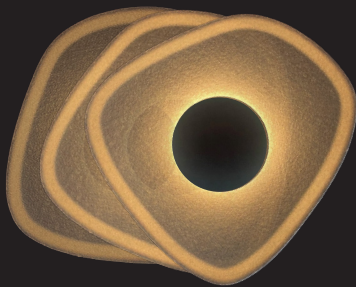

NOR DESIGN

www.nordesign.no

Sonara

vegglampe &
pendel

Sonara Wall

Sonara Wall – Mer enn bare en lampe, et levende kunstverk på veggen

Ønsker du å tilføre rommet varme, tekstur og et unikt blikkfang? Sonara Wall er en vegg-lampe som kombinerer moderne skulpturell form med den lune følelsen av filt. Med sitt indirekte lys forvandler den veggen din til en stemningsfull lysinstallasjon – enten det er i stuen hjemme eller på lune kvelder på hytta.

Lek deg med form og farge

Sonara Wall er designet for kreativitet. Skjermen kan roteres fritt, slik at du selv bestemmer det visuelle uttrykket. Plasser én lampe alene som et minimalistisk smykke, eller kombiner flere farger og størrelser i en gruppe for å skape et personlig kunstverk.

- Velg din størrelse: Tilgjengelig i modellene Geometric 24cm og Geometric 40cm.
- Finn din farge: Velg mellom en palett inspirert av naturen: Cream, Earth Yellow, Grey, Orange og Olive Green.

Sonara Wall

Geometric 24cm

Sonara Wall

Geometric 40cm

Skjermen kan fritt roteres på basen, for å skape det uttrykke man selv vil ha.

Olive Green

Grey

Earth Yellow

Cream