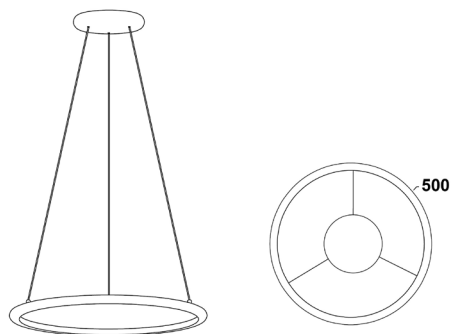

Sonara Pendant 50cm - Cream

Art. nr. 379050206

20W LED, 2700K, 1181lm, CRI>90
Dimbar fase avsnitt