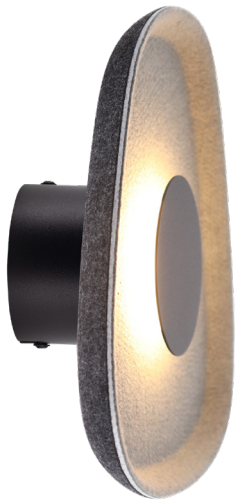

NOR DESIGN

www.nordesign.no

Sonara

vegglampe &
pendel

Sonara Wall

Sonara Wall – Mer enn bare en lampe, et levende kunstverk på veggen

Ønsker du å tilføre rommet varme, tekstur og et unikt blikkfang? Sonara Wall er en vegg-lampe som kombinerer moderne skulpturell form med den lune følelsen av filt. Med sitt indirekte lys forvandler den veggen din til en stemningsfull lysinstallasjon – enten det er i stuen hjemme eller på lune kvelder på hytta.

Magien ligger i detaljene

Lyskilden er skjult bak den sorte sirkelen i sentrum, noe som gjør at lyset kastes mykt tilbake på filtskjermen. Resultatet er en elegant glød som fremhever teksturen i materialet og gir et blendfritt, behagelig lys, med en fargetemperatur på 2700K. Siden lampen er dimbar, kan du enkelt justere atmosfæren fra praktisk belysning til intim hygge.

Lek deg med form og farge

Sonara Wall er designet for kreativitet. Skjermen kan roteres fritt, slik at du selv bestemmer det visuelle uttrykket. Plasser én lampe alene som et minimalistisk smykke, eller kombiner flere farger og størrelser i en gruppe for å skape et personlig kunstverk.

Geometric 24cm

Sonara Wall

Geometric 40cm

Skjermen kan fritt roteres på basen, for å skape det uttrykke man selv vil ha.

Olive Green

Grey

Earth Yellow

Cream