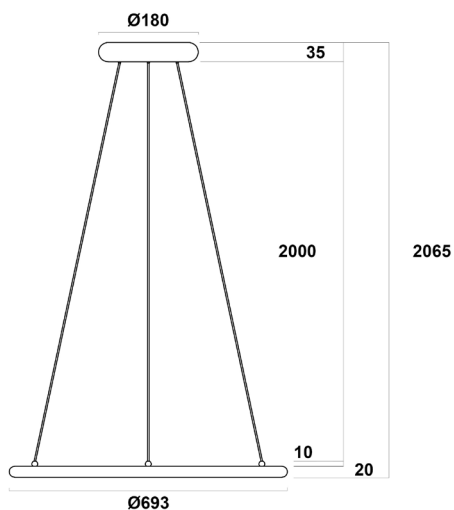

Sonara Pendant 70cm - Cream

Art. nr. 379070206

28W LED, 2700K, 1614lm, CRI>90
Dimbar fase avsnitt