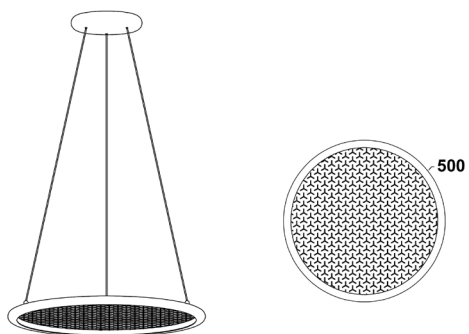

Grey

Earth Yellow

Cream

Sonara Pendant - 50cm

Sonara Pendant 50cm - Sort

Art. nr. 379050205

20W LED, 2700K, 1181lm, CRI>90
Dimbar fase avsnitt

Sonara Pendant 50cm - Cream

Art. nr. 379050206

20W LED, 2700K, 1181lm, CRI>90
Dimbar fase avsnitt

Sonara Pendant - 50cm

Tilbehør - Sonara Shade 500

Bakplate i filt med mønster

Front - Olive Green

Bak - Black

Olive Green