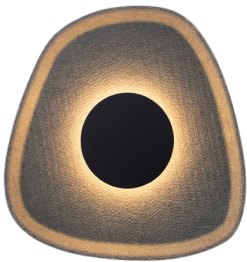

NOR DESIGN

www.nordesign.no

Sonara

vegglampe &
pendel

Sonara Wall

Sonara Wall – Mer enn bare en lampe, et levende kunstverk på veggen

Ønsker du å tilføre rommet varme, tekstur og et unikt blikkfang? Sonara Wall er en vegg-lampe som kombinerer moderne skulpturell form med den lune følelsen av filt. Med sitt indirekte lys forvandler den veggen din til en stemningsfull lysinstallasjon – enten det er i stuen hjemme eller på lune kvelder på hytta.

- Velg din størrelse: Tilgjengelig i modellene Geometric 24cm og Geometric 40cm.
- Finn din farge: Velg mellom en palett inspirert av naturen: Cream, Earth Yellow, Grey, Orange og Olive Green.

Sonara Wall

Geometric 24cm

Sonara Wall

Geometric 40cm

Skjermen kan fritt roteres på basen, for å skape det uttrykke man selv vil ha.

Olive Green

Grey

Earth Yellow

Cream

Orange

Olive Green

Grey

Earth Yellow

Cream

Orange

Sonara Wall - 24cm

Velg base og ønsket farge på skjerm