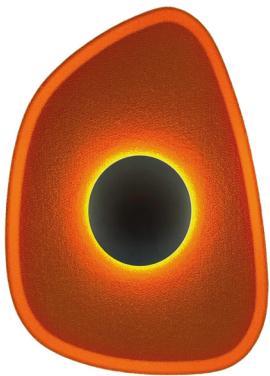

Orange

Art. nr. 370340153