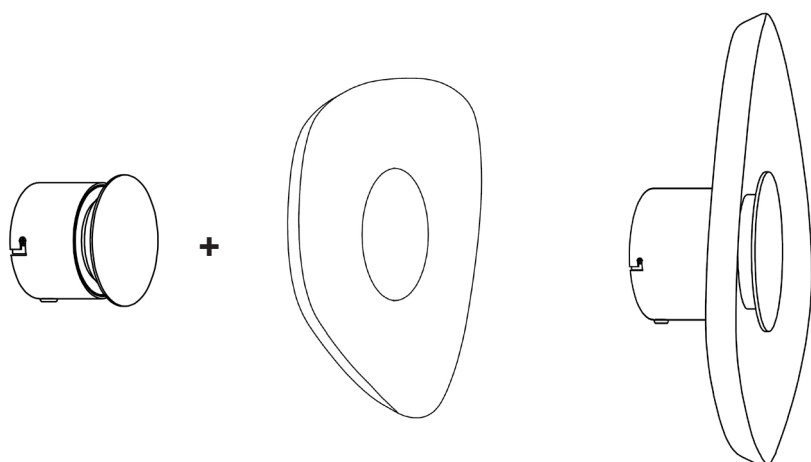

Sonara Wall - 24cm

Velg base og ønsket farge på skjerm