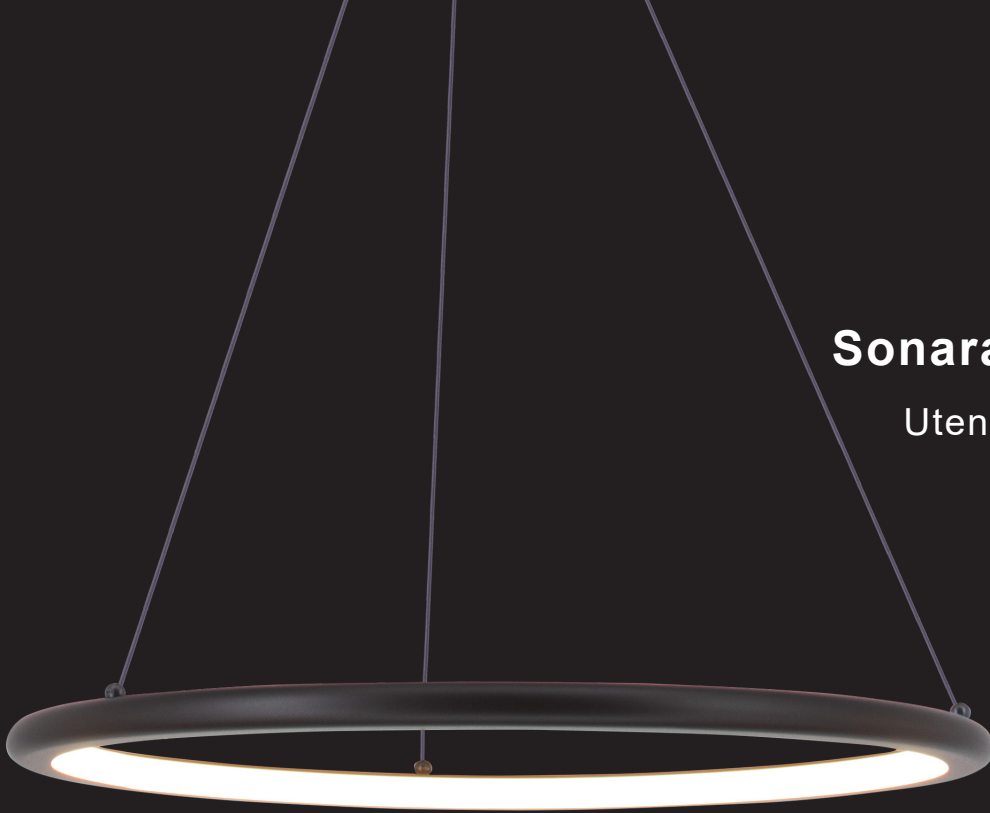

Sonara Pendant

Uten bakplate