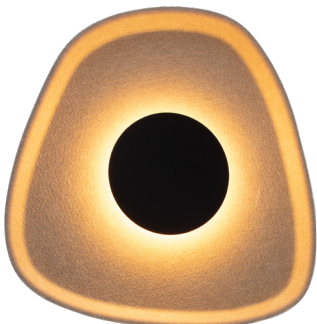

Cream

Art. nr. 371326166