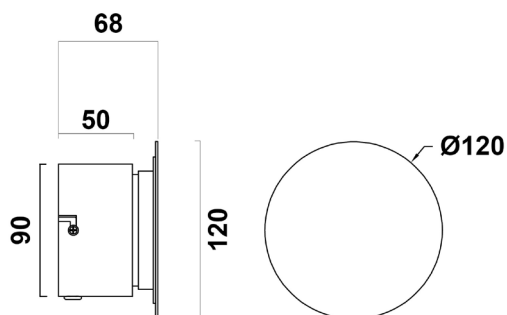

5W LED, 2700K, 215lm, CRI>90
Dimbar fase avsnitt

Sonara Wall - 40cm

Sonara Geometric Shade 120

Earth Yellow

Art. nr. 370340117

Front - Earth Yellow
Bak - Grey

Grey

Art. nr. 370340151