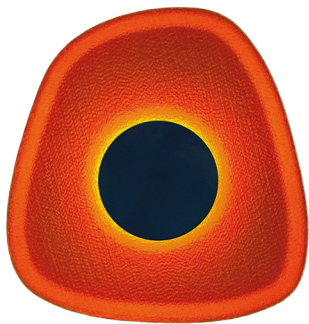

Orange

Art. nr. 371326153