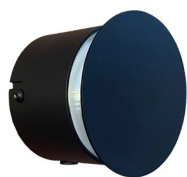

Magien ligger i detaljene

Lyskilden er skjult bak den sorte sirkelen i sentrum, noe som gjør at lyset kastes mykt tilbake på filtskjermen. Resultatet er en elegant glød som fremhever teksturen i materialet og gir et blendfritt, behagelig lys, med en fargetemperatur på 2700K. Siden lampen er dimbar, kan du enkelt justere atmosfæren fra praktisk belysning til intim hygge.

Sonara Wall Base 90

Art. nr. 371205105

5W LED, 2700K, 215lm, CRI>90
Dimbar fase avsnitt

Sonara Wall - 24cm

Sonara Geometric Shade 90

Earth Yellow

Art. nr. 371326117

Front - Earth Yellow
Bak - Grey

Front - Olive Green
Bak - Black

Cream

Art. nr. 371326166

Front - Cream
Bak - Cream

Sonara Wall - 40cm

Velg base og ønsket farge på skjerm

Sonara Wall Base 120

Art. nr. 370205105

5W LED, 2700K, 215lm, CRI>90
Dimbar fase avsnitt

Sonara Wall - 40cm

Sonara Geometric Shade 120

Earth Yellow

Art. nr. 370340117

Front - Earth Yellow
Bak - Grey

Grey

Art. nr. 370340151