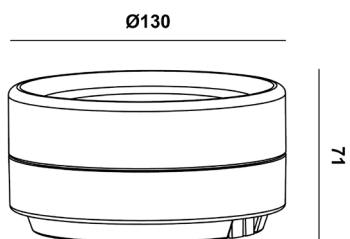

Nova - Alba

9W LED 120°, 2700K/3000K/4000K, CRI>90