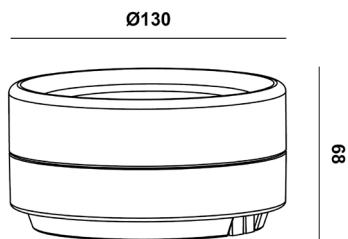

Nova - Brio

9W LED 120°, 2700K/3000K/4000K, CRI>90