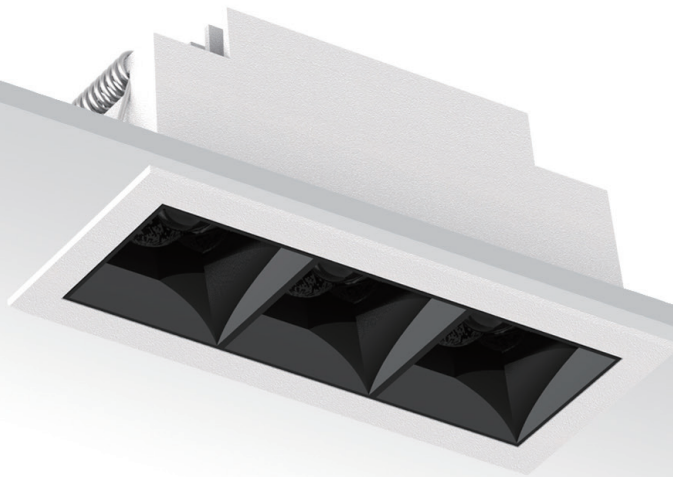

NOR DESIGN

www.nordesign.no

Frio LG

Frio LG

Low Glare

Tre størrelser, uendelige muligheter: Enten du trenger en diskret lyskilde eller et kraftfullt blikkfang, finnes serien i tre ulike lengder tilpasset ditt behov.

Minimal blinding, maksimal komfort: Med sin dype lyskilde og unike optikk sørger Frio LG for enestående lysstyrke uten å blende. Du opplever lyset uten å se hvor det kommer ifra. UGR<16.

Skreddersy stilen: Frio LG leveres i klassisk hvit eller sort finish. Som standard kommer den med en sort innside / reflektor, men her stopper ikke valgmulighetene.

Bytt farge på innsiden: Gjør downlighten unik! Du kan enkelt kjøpe til ekstra reflektorer i hvit, krom, gølden eller transparent for å matche din personlige stil eller interiørpalett.

Frio LG er ekstremt lyssterk og allsidig, noe som gjør den perfekt til alt fra moderne stuer og kjøkken til kontorer og korridorer.