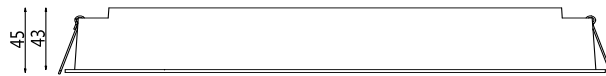

Frio LG 10

Art. nr.	Farge	Watt	Kelvin	Lumen	CRI	Spredning	Dimbar
191003006	Hvit	10x2W	3000K	2200lm	>90	45°	Avhengig av valgt driver
191003005	Sort						

Teknisk beskrivelse:

- Hullmål: 305x36mm
- Strøm / spenning: 600mA / 30V

Tilbehør: Cuff

- Hvit Art. nr. 520500006
- Golden Art. nr. 520500034
- Krom Art. nr. 520500001
- Transparent Art. nr. 520500013

Driver:

- Fase avsnitt Art. nr. D60025NTF
- DALI-2 / Push Art. nr. BK-DEL028-0750Ad

Benytter 2 x cuff