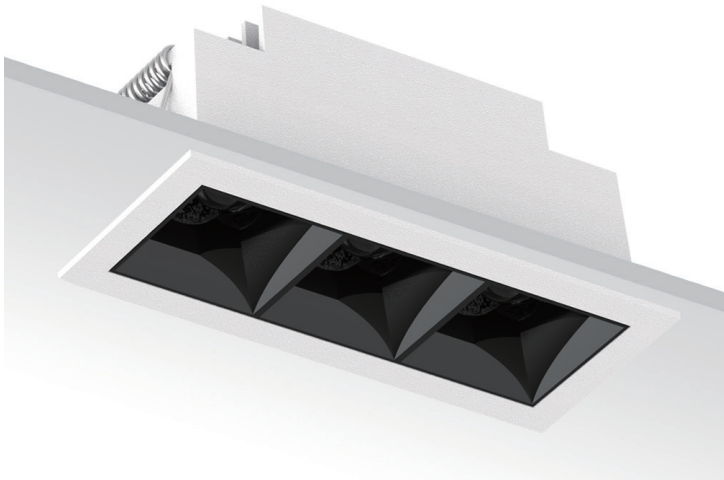

NOR DESIGN

www.nordesign.no

Frio LG

Frio LG

Low Glare

Tre størrelser, uendelige muligheter: Enten du trenger en diskret lyskilde eller et kraftfullt blikkfang, finnes serien i tre ulike lengder tilpasset ditt behov.

Minimal blinding, maksimal komfort: Med sin dype lyskilde og unike optikk sørger Frio LG for enestående lysstyrke uten å blende. Du opplever lyset uten å se hvor det kommer ifra. UGR<16.

Skreddersy stilen: Frio LG leveres i klassisk hvit eller sort finish. Som standard kommer den med en sort innside / reflektor, men her stopper ikke valgmulighetene.

Bytt farge på innsiden: Gjør downlighten unik! Du kan enkelt kjøpe til ekstra reflektorer i hvit, krom, gølden eller transparent for å matche din personlige stil eller interiørpalett.

Frio LG er ekstremt lyssterk og allsidig, noe som gjør den perfekt til alt fra moderne stuer og kjøkken til kontorer og korridorer.

Teknisk beskrivelse:

- Hullmål: 95x36mm
- Strøm / spenning: 350mA / 18V

Tilbehør: Cuff

- Hvit Art. nr. 520300006
- Golden Art. nr. 520300034
- Krom Art. nr. 520300001
- Transparent Art. nr. 520300013

Driver: