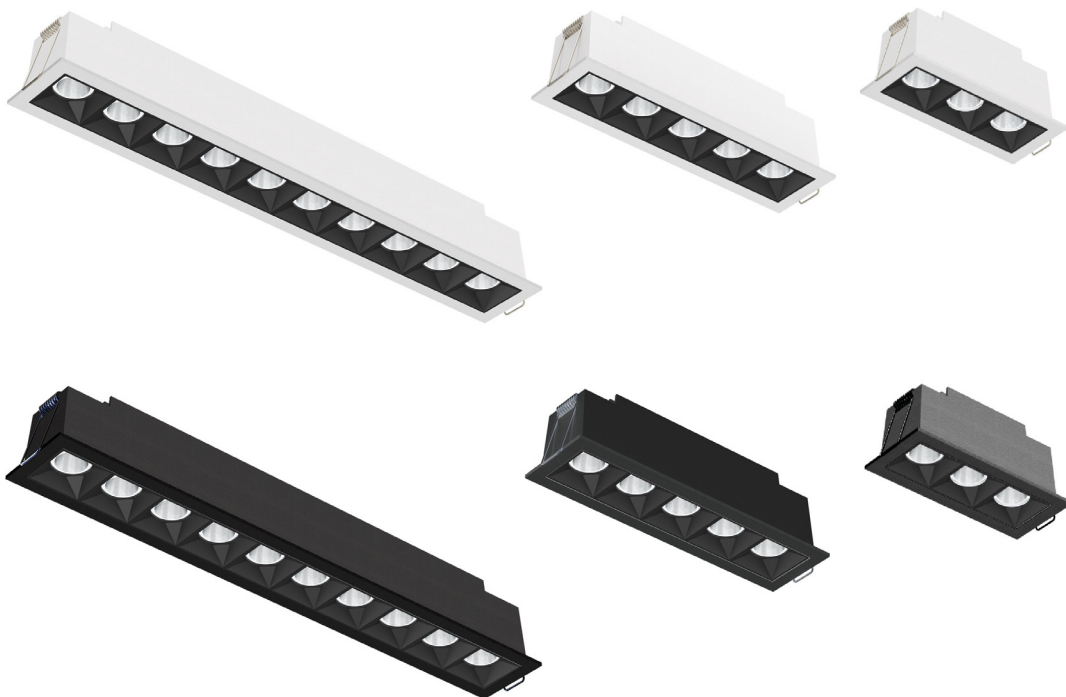

NOR DESIGN

www.nordesign.no

Frio LG

Frio LG

Low Glare

Tre størrelser, uendelige muligheter: Enten du trenger en diskret lyskilde eller et kraftfullt blikkfang, finnes serien i tre ulike lengder tilpasset ditt behov.

Minimal blinding, maksimal komfort: Med sin dype lyskilde og unike optikk sørger Frio LG for enestående lysstyrke uten å blende. Du opplever lyset uten å se hvor det kommer ifra. UGR<16.

Skreddersy stilen: Frio LG leveres i klassisk hvit eller sort finish. Som standard kommer den med en sort innside / reflektor, men her stopper ikke valgmulighetene.

Bytt farge på innsiden: Gjør downlighten unik! Du kan enkelt kjøpe til ekstra reflektorer i hvit, krom, gølden eller transparent for å matche din personlige stil eller interiørpalett.

Frio LG er ekstremt lyssterk og allsidig, noe som gjør den perfekt til alt fra moderne stuer og kjøkken til kontorer og korridorer.

Teknisk beskrivelse:

- Hullmål: 95x36mm
- Strøm / spenning: 350mA / 18V

Tilbehør: Cuff

- Hvit Art. nr. 520300006
- Golden Art. nr. 520300034
- Krom Art. nr. 520300001
- Transparent Art. nr. 520300013

Driver: