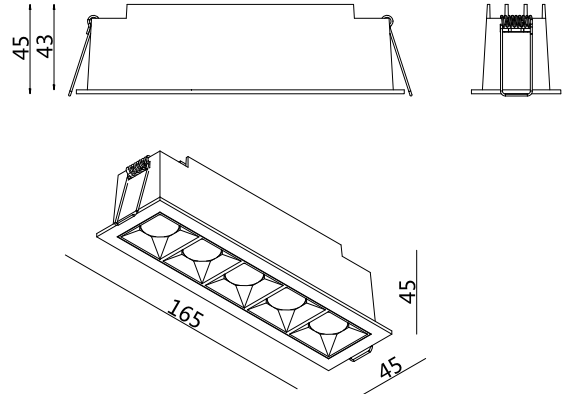

Frio LG 5

Art. nr.	Farge	Watt	Kelvin	Lumen	CRI	Spredning	Dimbar
190502706	Hvit	5x2W	2700K	1000lm	>90	45°	Avhengig av valgt driver
190502705	Sort						
190503006	Hvit	5x2W	3000K	1100lm	>90	45°	Avhengig av valgt driver
190503005	Sort						

Teknisk beskrivelse:

- Hullmål: 155x36mm
- Strøm / spenning: 350mA / 30V

Tilbehør: Cuff

- Hvit Art. nr. 520500006
- Golden Art. nr. 520500034
- Krom Art. nr. 520500001
- Transparent Art. nr. 520500013

Driver:

- Fase avsnitt Art. nr. D35012NTF
- DALI-2 / Push Art. nr. BK-DEL010-0350Ad