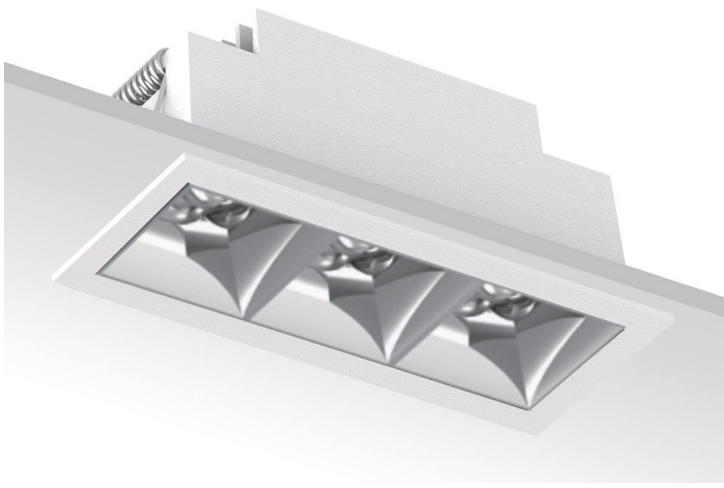

NOR DESIGN

www.nordesign.no

Frio LG

Frio LG

Low Glare

Tre størrelser, uendelige muligheter: Enten du trenger en diskret lyskilde eller et kraftfullt blikkfang, finnes serien i tre ulike lengder tilpasset ditt behov.

Minimal blinding, maksimal komfort: Med sin dype lyskilde og unike optikk sørger Frio LG for enestående lysstyrke uten å blende. Du opplever lyset uten å se hvor det kommer ifra. UGR<16.

Skreddersy stilen: Frio LG leveres i klassisk hvit eller sort finish. Som standard kommer den med en sort innside / reflektor, men her stopper ikke valgmulighetene.

Bytt farge på innsiden: Gjør downlighten unik! Du kan enkelt kjøpe til ekstra reflektorer i hvit, krom, gølden eller transparent for å matche din personlige stil eller interiørpalett.

Frio LG er ekstremt lyssterk og allsidig, noe som gjør den perfekt til alt fra moderne stuer og kjøkken til kontorer og korridorer.