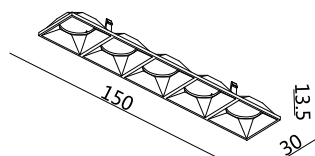

Tilbehør: Cuff

- Hvit Art. nr. 520500006
- Golden Art. nr. 520500034
- Krom Art. nr. 520500001
- Transparent Art. nr. 520500013