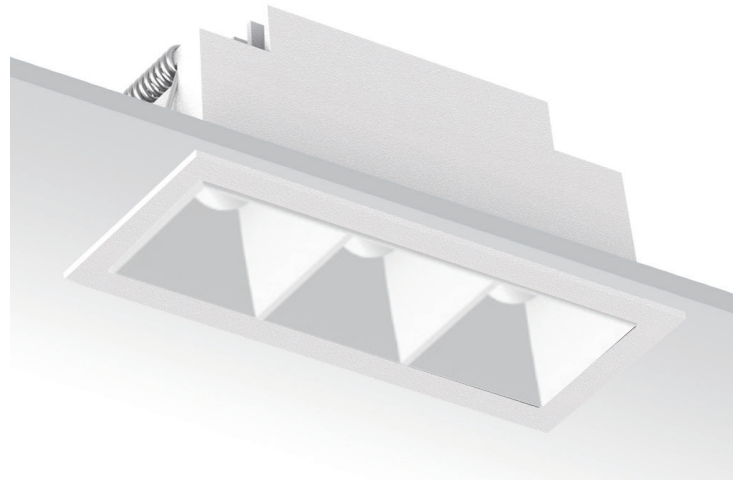

NOR DESIGN

www.nordesign.no

Frio LG

Frio LG

Low Glare

Tre størrelser, uendelige muligheter: Enten du trenger en diskret lyskilde eller et kraftfullt blikkfang, finnes serien i tre ulike lengder tilpasset ditt behov.

Minimal blinding, maksimal komfort: Med sin dype lyskilde og unike optikk sørger Frio LG for enestående lysstyrke uten å blende. Du opplever lyset uten å se hvor det kommer ifra. UGR<16.

Skreddersy stilen: Frio LG leveres i klassisk hvit eller sort finish. Som standard kommer den med en sort innside / reflektor, men her stopper ikke valgmulighetene.

Bytt farge på innsiden: Gjør downlighten unik! Du kan enkelt kjøpe til ekstra reflektorer i hvit, krom, gølden eller transparent for å matche din personlige stil eller interiørpalett.

Frio LG er ekstremt lyssterk og allsidig, noe som gjør den perfekt til alt fra moderne stuer og kjøkken til kontorer og korridorer.