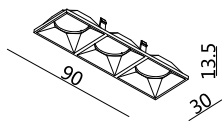

Teknisk beskrivelse:

- Hullmål: 95x36mm
- Strøm / spenning: 350mA / 18V

Tilbehør: Cuff

- Hvit Art. nr. 520300006
- Golden Art. nr. 520300034
- Krom Art. nr. 520300001
- Transparent Art. nr. 520300013

Driver: