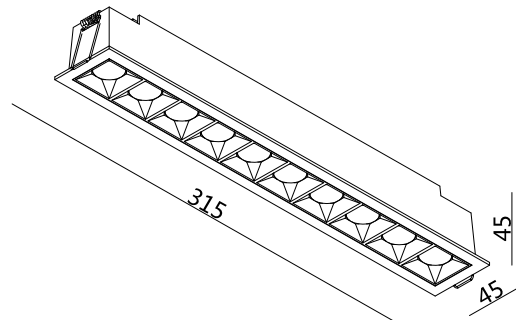

Frio LG 10

Art. nr.	Farge	Watt	Kelvin	Lumen	CRI	Spredning	Dimbar
191003006	Hvit	10x2W	3000K	2200lm	>90	45°	Avhengig av valgt driver
191003005	Sort						

Teknisk beskrivelse:

- Hullmål: 305x36mm
- Strøm / spenning: 600mA / 30V

Tilbehør: Cuff

- Hvit Art. nr. 520500006
- Golden Art. nr. 520500034
- Krom Art. nr. 520500001
- Transparent Art. nr. 520500013

Driver:

- Fase avsnitt Art. nr. D60025NTF
- DALI-2 / Push Art. nr. BK-DEL028-0750Ad

Benytter 2 x cuff