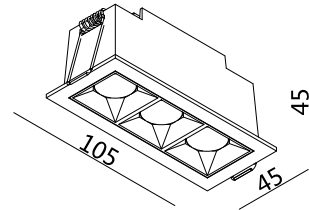

Frio LG 3

Art. nr.	Farge	Watt	Kelvin	Lumen	CRI	Spredning	Dimbar
190302706	Hvit	3x2W	2700K	540lm	>90	45°	Avhengig av valgt driver
190302705	Sort						

Teknisk beskrivelse:

- Hullmål: 95x36mm
- Strøm / spenning: 350mA / 18V

Tilbehør: Cuff

- Hvit Art. nr. 520300006
- Golden Art. nr. 520300034
- Krom Art. nr. 520300001
- Transparent Art. nr. 520300013

Driver:

- Fase avsnitt Art. nr. 300950350v2
- DALI-2 / Push Art. nr. BK-DEL010-0350Ad