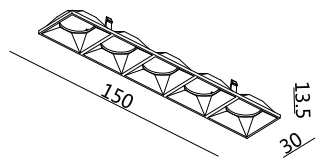

Tilbehør: Cuff

- Hvit Art. nr. 520500006
- Golden Art. nr. 520500034
- Krom Art. nr. 520500001
- Transparent Art. nr. 520500013