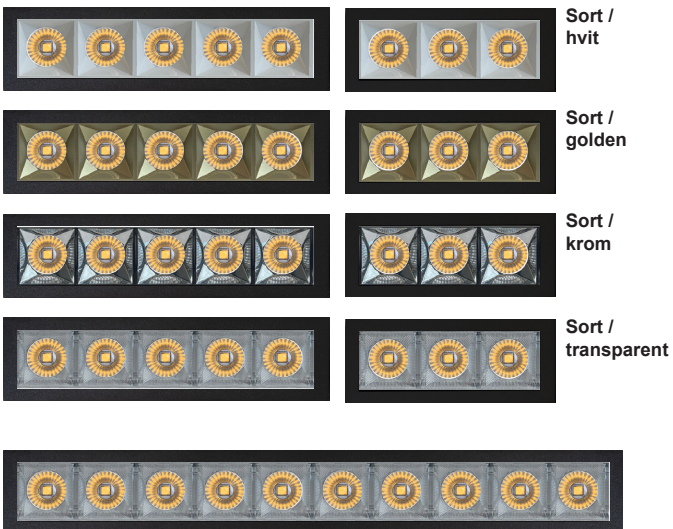

Minimal blinding, maksimal komfort: Med sin dype lyskilde og unike optikk sørger Frio LG for enestående lysstyrke uten å blende. Du opplever lyset uten å se hvor det kommer ifra. UGR<16.

Skreddersy stilen: Frio LG leveres i klassisk hvit eller sort finish. Som standard kommer den med en sort innside / reflektor, men her stopper ikke valgmulighetene.

Bytt farge på innsiden: Gjør downlighten unik! Du kan enkelt kjøpe til ekstra reflektorer i hvit, krom, gølden eller transparent for å matche din personlige stil eller interiørpalett.

Frio LG er ekstremt lyssterk og allsidig, noe som gjør den perfekt til alt fra moderne stuer og kjøkken til kontorer og korridorer.

Leveres standard med sort inside.

Velg mellom hvit, golden, krom og transparent for å tilpasse etter eget ønske.

Frio LG 3

Art. nr.	Farge	Watt	Kelvin	Lumen	CRI	Spredning	Dimbar
190302706	Hvit	3x2W	2700K	540lm	>90	45°	Avhengig av valgt driver
190302705	Sort						