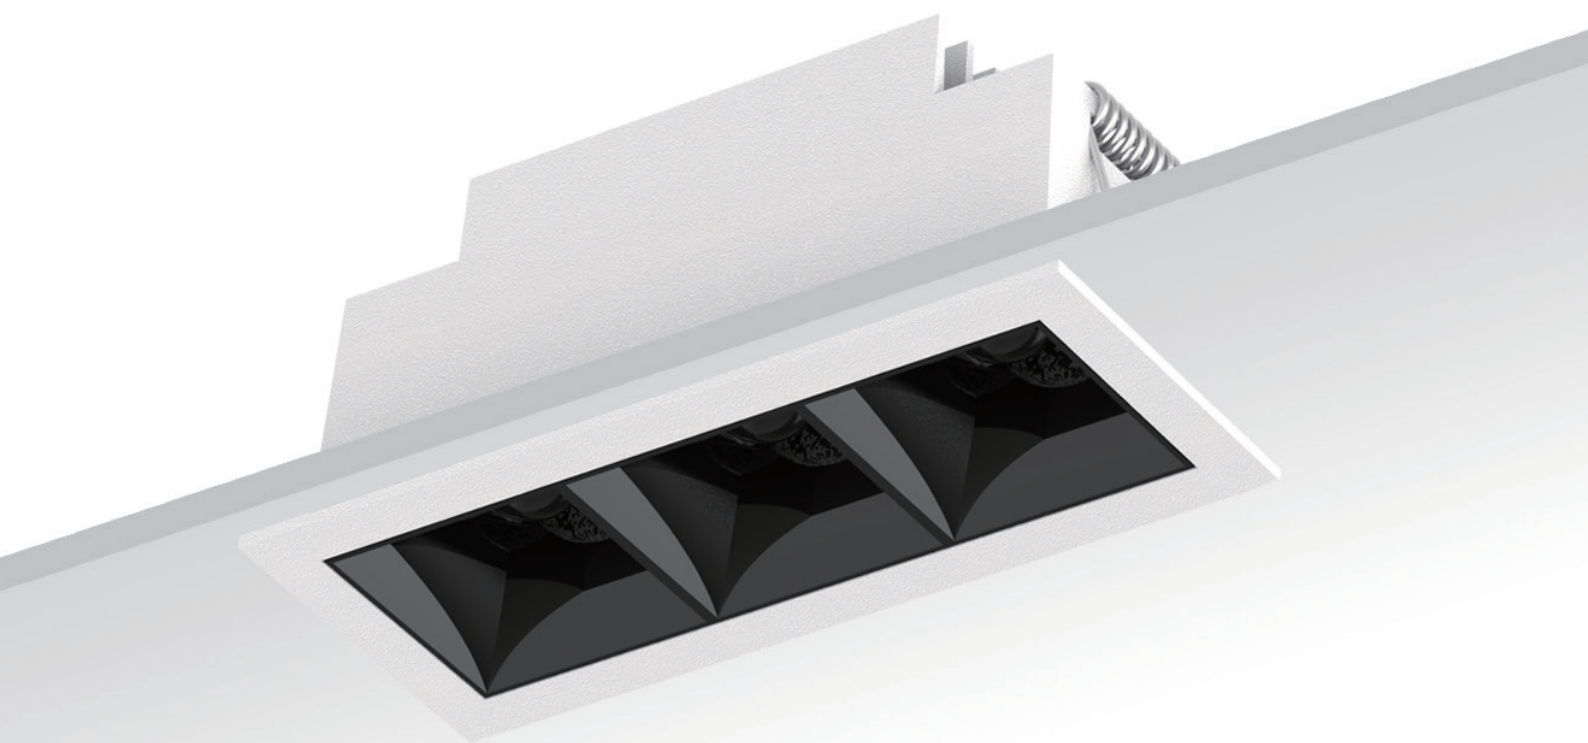

NOR DESIGN

www.nordesign.no

Frio LG

Frio LG

Low Glare

Tre størrelser, uendelige muligheter: Enten du trenger en diskret lyskilde eller et kraftfullt blikkfang, finnes serien i tre ulike lengder tilpasset ditt behov.

Minimal blinding, maksimal komfort: Med sin dype lyskilde og unike optikk sørger Frio LG for enestående lysstyrke uten å blende. Du opplever lyset uten å se hvor det kommer ifra. UGR<16.

Skreddersy stilen: Frio LG leveres i klassisk hvit eller sort finish. Som standard kommer den med en sort innside / reflektor, men her stopper ikke valgmulighetene.

Bytt farge på innsiden: Gjør downlighten unik! Du kan enkelt kjøpe til ekstra reflektorer i hvit, krom, gølden eller transparent for å matche din personlige stil eller interiørpalett.

Frio LG er ekstremt lyssterk og allsidig, noe som gjør den perfekt til alt fra moderne stuer og kjøkken til kontorer og korridorer.

Teknisk beskrivelse:

- Hullmål: 95x36mm
- Strøm / spenning: 350mA / 18V

Tilbehør: Cuff

- Hvit Art. nr. 520300006
- Golden Art. nr. 520300034
- Krom Art. nr. 520300001
- Transparent Art. nr. 520300013

Driver: