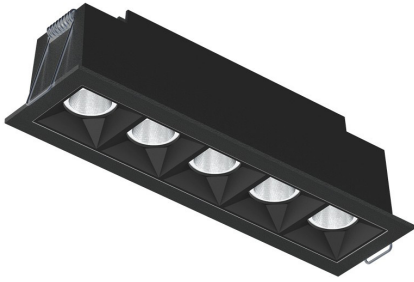

Frio LG 5

Art. nr.	Farge	Watt	Kelvin	Lumen	CRI	Spredning	Dimbar
190502706	Hvit	5x2W	2700K	1000lm	>90	45°	Avhengig av valgt driver
190502705	Sort						
190503006	Hvit	5x2W	3000K	1100lm	>90	45°	Avhengig av valgt driver
190503005	Sort						

Teknisk beskrivelse:

- Hullmål: 155x36mm
- Strøm / spenning: 350mA / 30V

Tilbehør: Cuff

- Hvit Art. nr. 520500006
- Golden Art. nr. 520500034
- Krom Art. nr. 520500001
- Transparent Art. nr. 520500013

Driver:

- Fase avsnitt Art. nr. D35012NTF
- DALI-2 / Push Art. nr. BK-DEL010-0350Ad