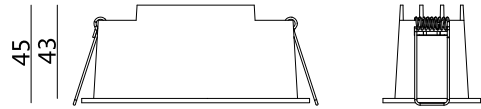

Leveres standard med sort inside.

Velg mellom hvit, golden, krom og transparent for å tilpasse etter eget ønske.

Frio LG 3

Art. nr.	Farge	Watt	Kelvin	Lumen	CRI	Spredning	Dimbar
190302706	Hvit	3x2W	2700K	540lm	>90	45°	Avhengig av valgt driver
190302705	Sort						