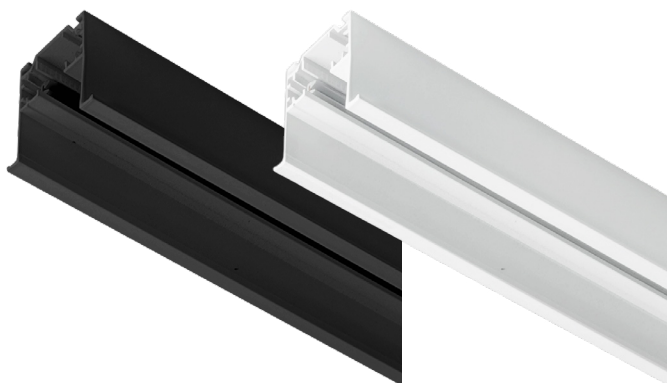

1-Tenning

Vox skinnesystem

Se www.nordesign.no for det totale utvalget