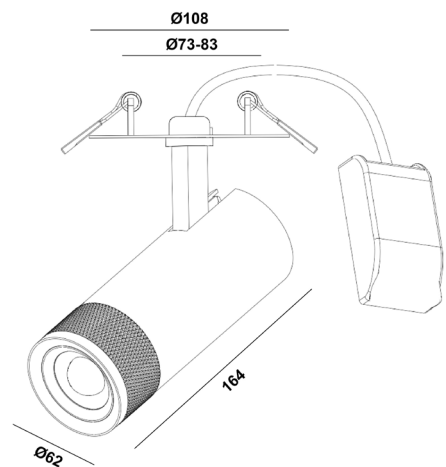

Tilbehør

Honeycomb

Art. nr.	Farge
169016216	Hvit
169016215	Sort