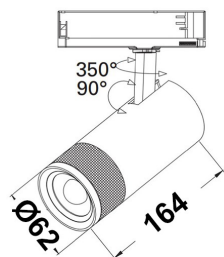

Full bevegelsesfrihet

Rett lyset akkurat dit du vil. Begge modellene kan tiltes 90 grader og roteres hele 350 grader. Det betyr at du har fullstendig frihet til å endre lysbildet når utstillinger, møbler eller butikkutstillinger flyttes rundt. For 15W-modellen kan du i tillegg oppgradere med en lekker honeycomb-linse som ekstra tilbehør for maksimal avblending og visuell komfort.

Ezra Zoom 3-Tenning

15W

Liten og kompakt spotlight for 3-Tenningsskinne

Justerbar spredning mellom 21-60°

Juster mellom 2700K og 3000K

Kompatibel med Global Trac Pro skinnesystem

Art. nr.	Farge	Watt	Kelvin	Lumen	CRI	Spredning	Dimbar
161522206	Hvit	15W	2700K / 3000K	1126lm	>90	21-60°	Fase avsnitt
161522205	Sort						