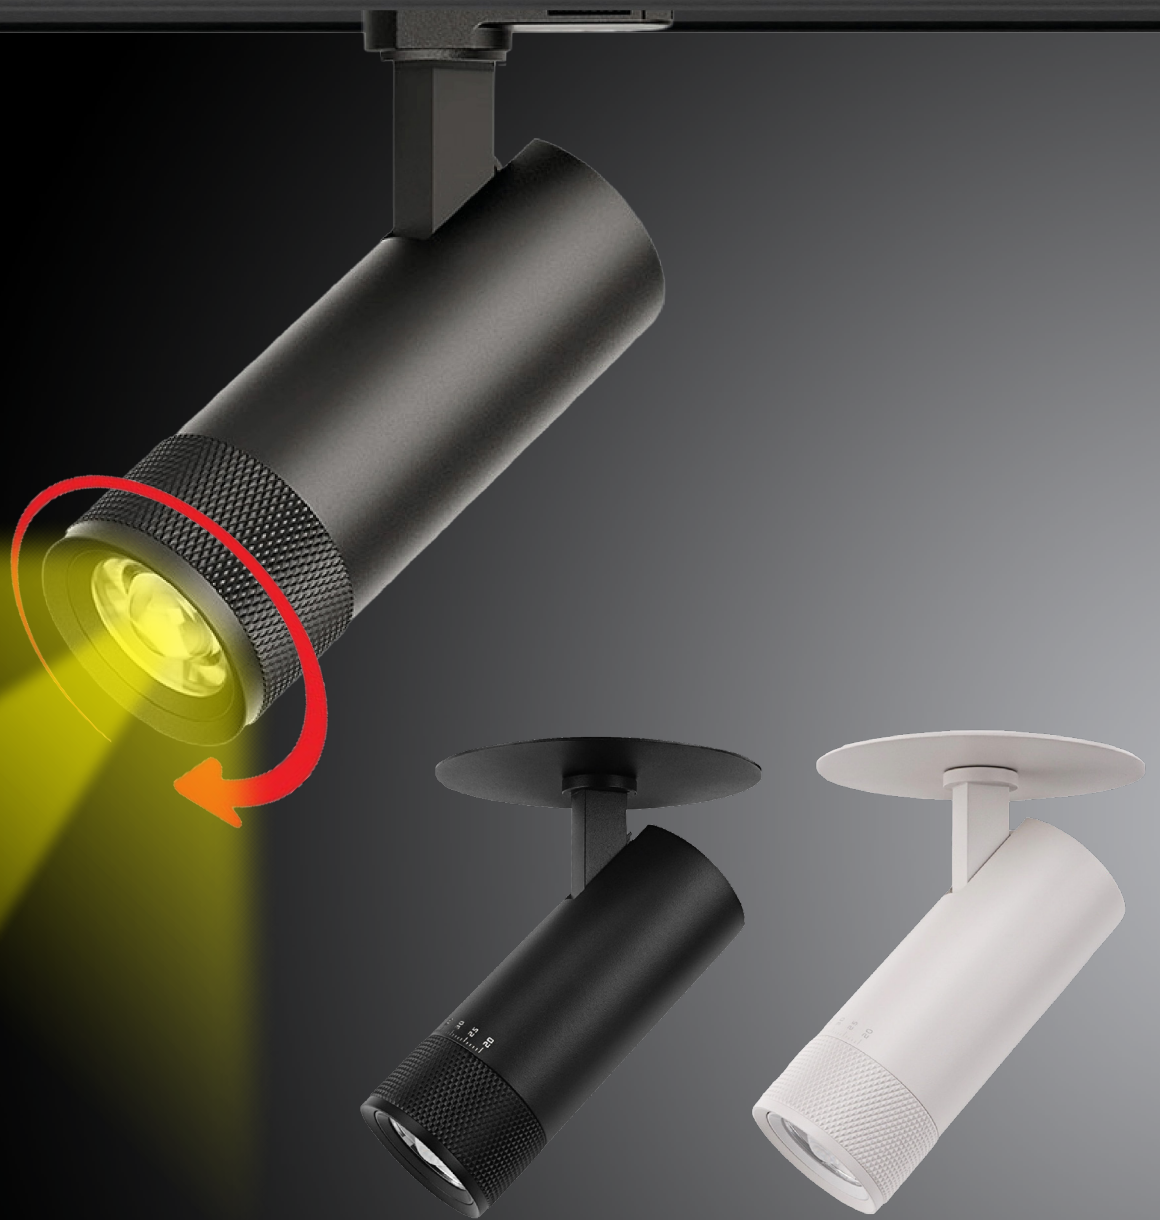

NOR DESIGN

www.nordesign.no

Ezra Zoom