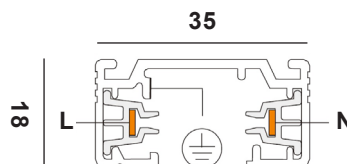

1-Tenning

Vox skinnesystem

Se www.nordesign.no for det totale utvalget