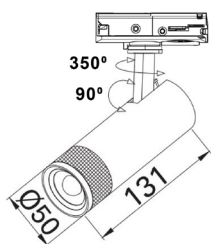

Ta belysningen din til et nytt nivå med et minimalistisk design som leverer maksimal ytelse.

Ezra Zoom 1-Tenning

8W

Liten og kompakt spotlight for
1-Tenningskinne

Justerbar spredning mellom
20-60°

Kompatibel med Vox
skinneresystem