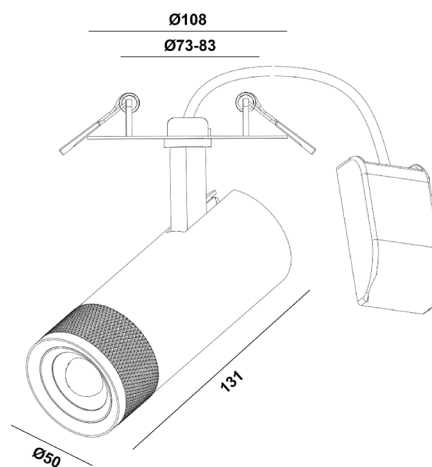

I tillegg er begge modellene IsoSafe. Det betyr at de kan monteres i himling med isolasjon, ingen behov for takboks.

Ezra Zoom Recessed

8W

Liten og kompakt spotlight for
innfelling i himling

Justerbar spredning mellom
20-60°

Leveres med koblingsboks
med hurtigtilkobling

IsoSafe - kan monteres direkte
i isolasjon

Hullmål Ø73-83mm

Maks. tykkelse på takplate 13mm

Art. nr.	Farge	Watt	Kelvin	Lumen	CRI	Spredning	Dimbar	Hullmål
168080216	Hvit	8W	2700K	750lm	>90	20-60°	Fase avsnitt	Ø73-83mm
168080215	Sort							

Tilbehør

Honeycomb

Art. nr. Farge

169015016 Hvit
169015015 Sort

Ezra Zoom Recessed

15W

Kompakt spotlight for innfelling i himling

Justerbar spredning mellom 26-66°