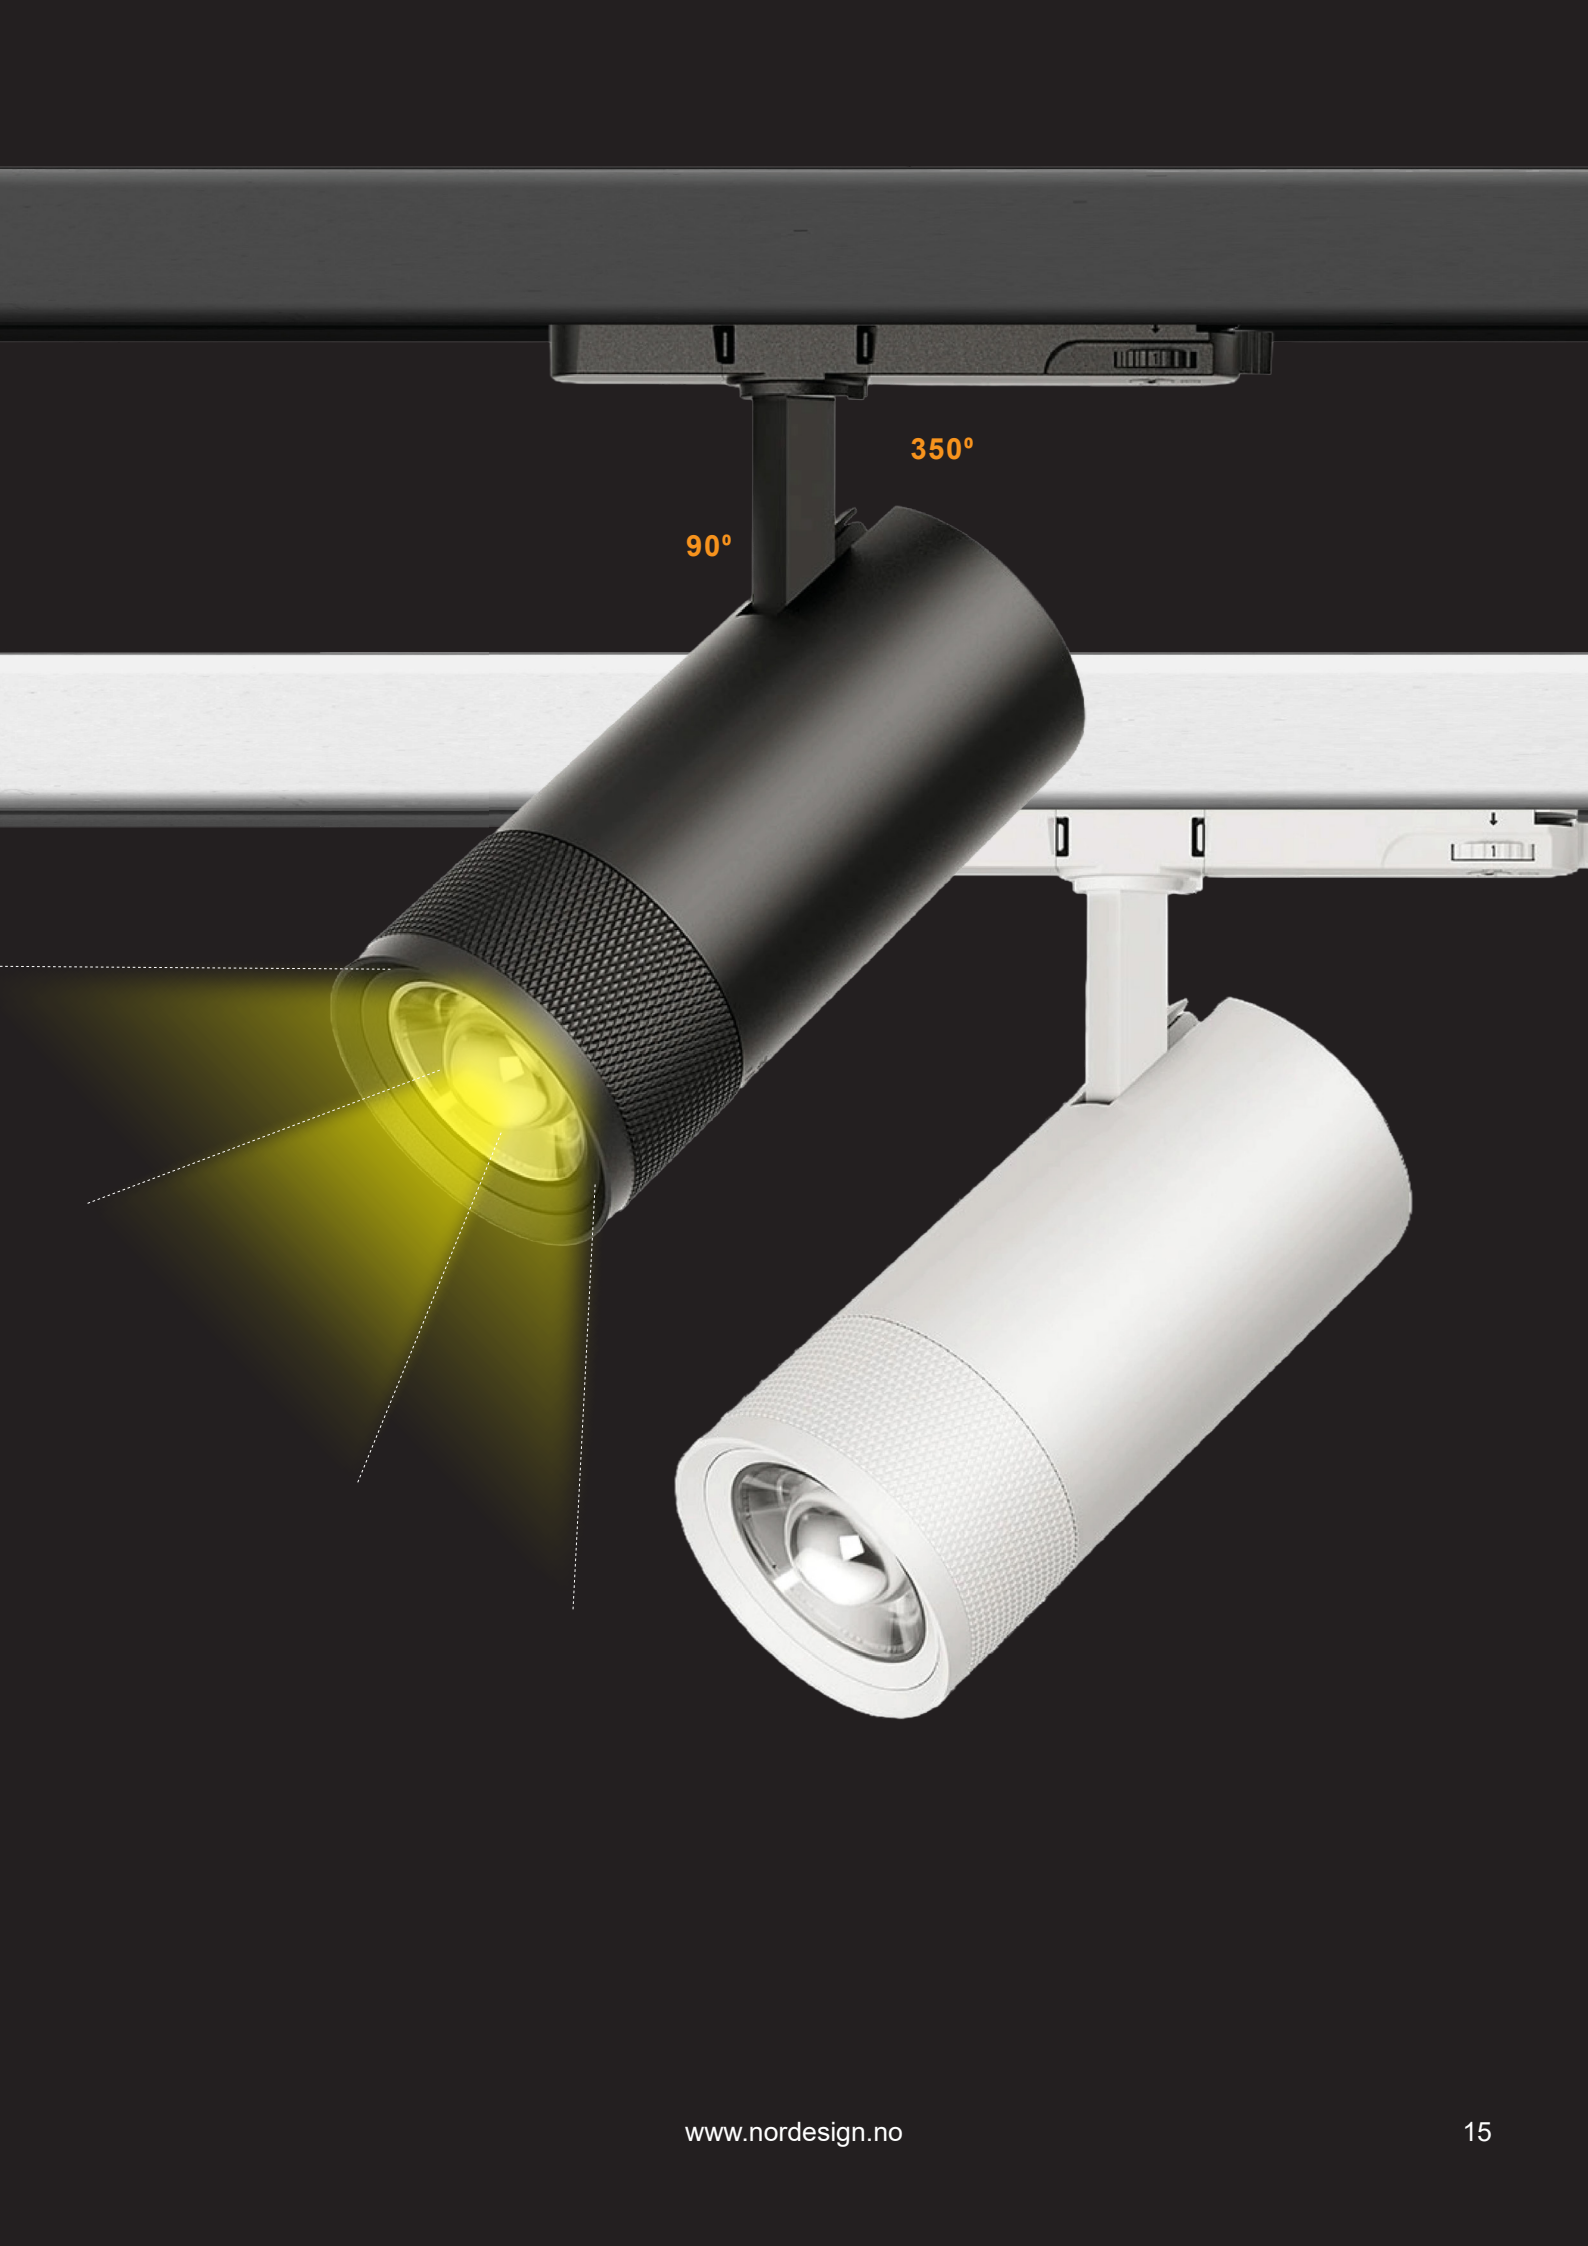

Her er hvorfor Ezra Zoom 3T er det opplagte valget for ditt neste prosjekt:

Grenseløs fleksibilitet med zoom-funksjon

Glem faste lysvinkler. Med Ezra Zoom justerer du spredningen på sekunder ved å vri enkelt på fronten av spotten. Gradeskiven viser nøyaktig innstilling.

- **15W-modellen:** Justerbar spredningsvinkel fra 21° til 60°.
- **32W-modellen:** Justerbar spredningsvinkel fra 26° til 56°.
- **Perfekt resultat:** Gå fra å flombelyse store veggflater til å spisse lyset perfekt inn på et unikt kunstverk.

Rå styrke i delikat innpakning

Ezra Zoom 3T beviser at stor kraft kan komme i kompakte dimensjoner. Spotten passer perfekt i det markedsledende skinnesystemet Global Trac, og kan enkelt klikkes ut og flyttes langs skinnen etter behov.

Full bevegelsesfrihet

Rett lyset akkurat dit du vil. Begge modellene kan tiltes 90 grader og roteres hele 350 grader. Det betyr at du har fullstendig frihet til å endre lysbildet når utstillinger, møbler eller butikkutstillinger flyttes rundt. For 15W-modellen kan du i tillegg oppgradere med en lekker honeycomb-linse som ekstra tilbehør for maksimal avblending og visuell komfort.