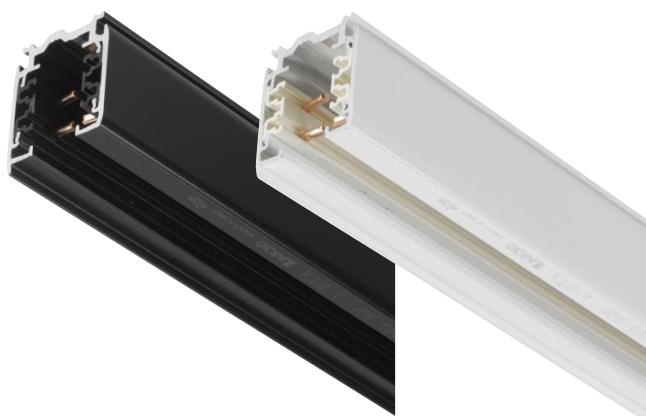

3-Tenning

Global Trac skinnesystem

Se www.nordesign.no for det totale utvalget