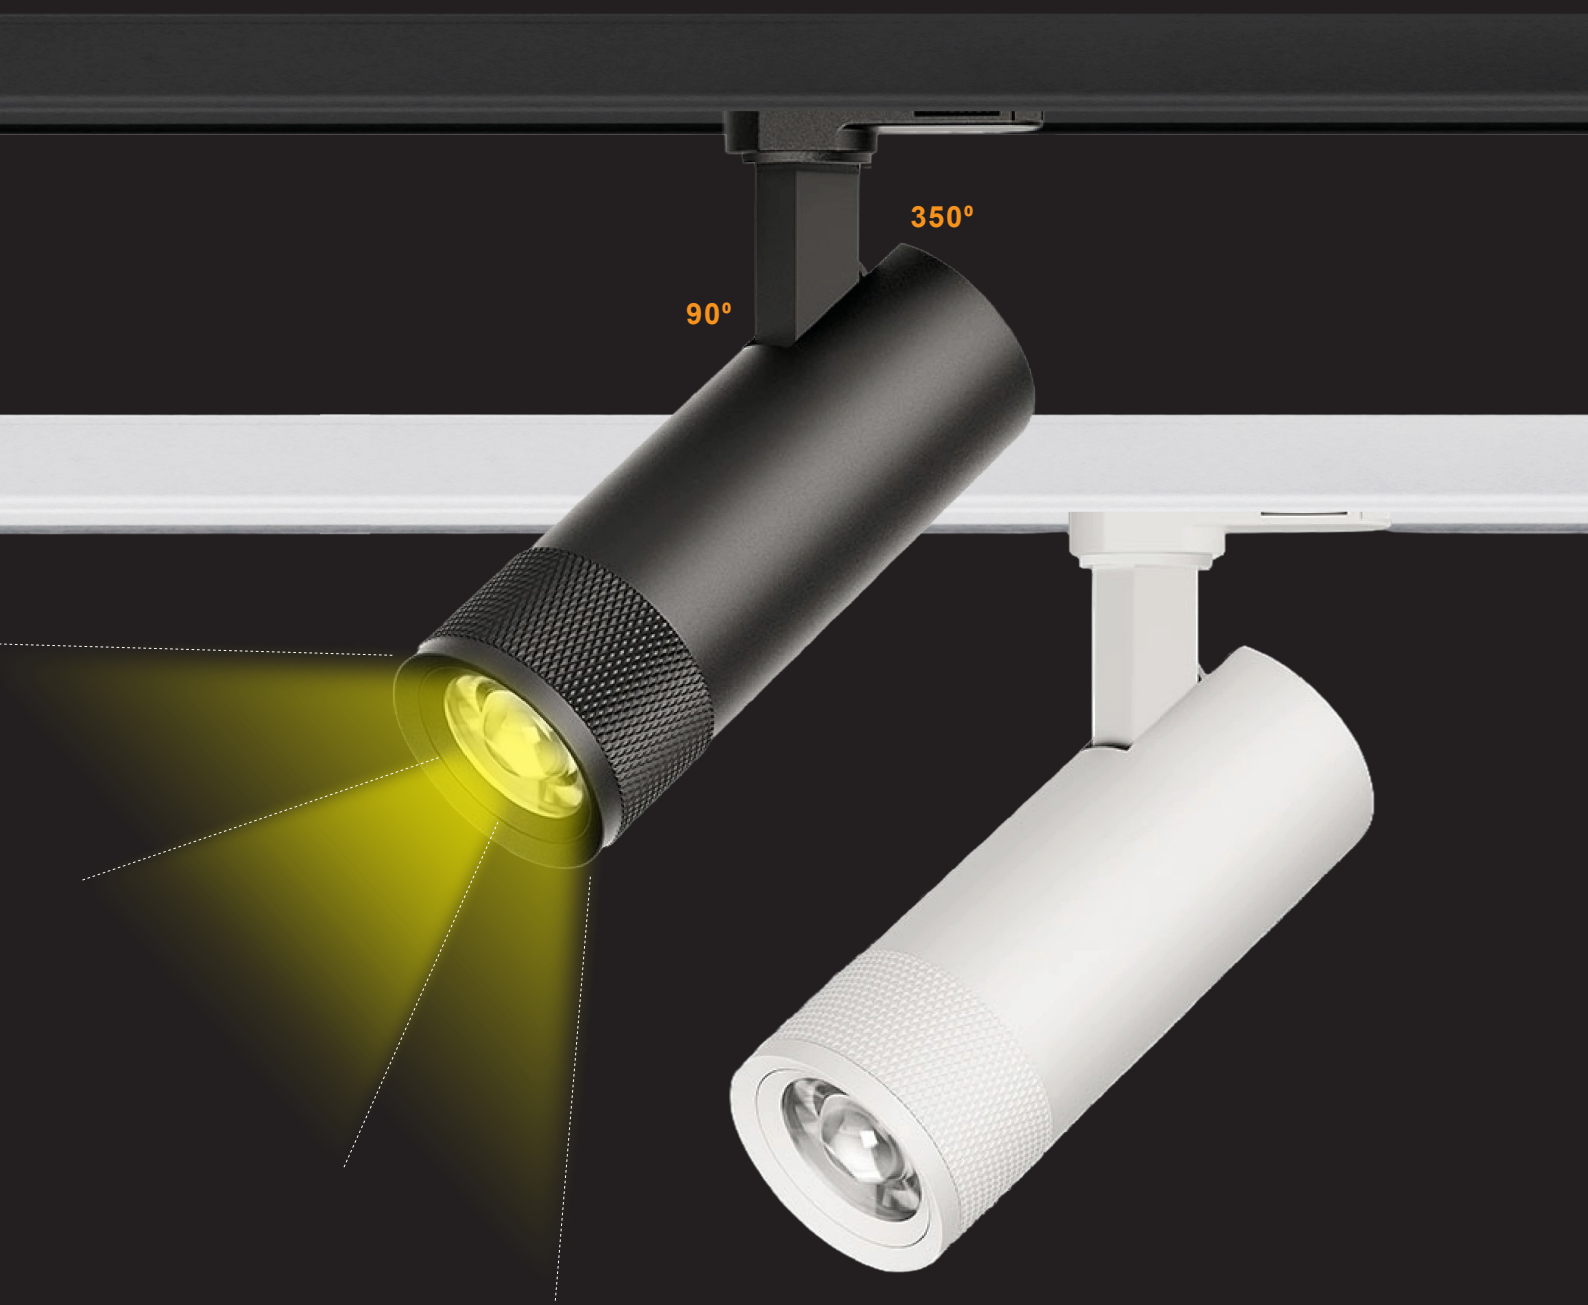

Tilbehør

Honeycomb

Art. nr.	Farge
169016216	Hvit
169016215	Sort

Ezra Zoom 1-Tenning

8W

Ezra Zoom 1T – den ultimate skinnespotten som gir deg full kontroll over lyset

Med sitt klassiske, tubeformede design er Ezra Zoom 1T den perfekte kombinasjonen av eleganse og rå fleksibilitet. Denne kompakte spotten er skreddersydd for Vox-skinnesystemet, og lar deg skape akkurat den atmosfæren du ønsker i både hus og hytte.

Hvorfor velge Ezra Zoom 1T?

- **Justerbar lysspredning:** Vri på fronten for å endre lysvinkelen fra en smal spot på 20° til en bred flom på 60°.
- **Maksimal fleksibilitet:** Flytt spotten sømløst langs skinnen, tilt den 90° eller roter den 350° for perfekt lyssetting.
- **Kraftig og energieffektiv:** Yter hele 750 lumen med et forbruk på kun 8W.
- **Skap stemning:** Fullt dimbar med fase avsnitt-dimmer for alt fra koselig kveldslys til klart arbeidslys.
- **Kompakt eleganse:** Med en lengde på bare 13,1 cm og en diameter på 50 mm, fremstår den delikat og diskret i rommet.
- **To tidløse farger:** Leveres i både matt sort og klassisk hvit.

Ta belysningen din til et nytt nivå med et minimalistisk design som leverer maksimal ytelse.

Ezra Zoom 1-Tenning

8W

Liten og kompakt spotlight for
1-Tenningskinne

Justerbar spredning mellom
20-60°

Kompatibel med Vox
skinneresystem