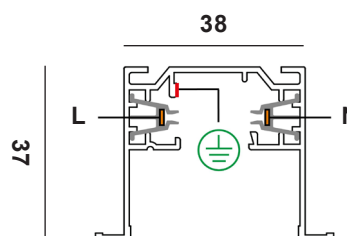

1-Tenning

Vox skinnesystem

Se www.nordesign.no for det totale utvalget