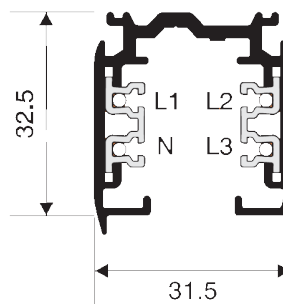

1-Tenning

Vox skinnesystem

Se www.nordesign.no for det totale utvalget

3-Tenning

Global Trac skinnesystem

Se www.nordesign.no for det totale utvalget

NORDESIGN

Hovedkontor, lager og showroom Trondheim
Brøsetekra 7, 7069 TRONDHEIM