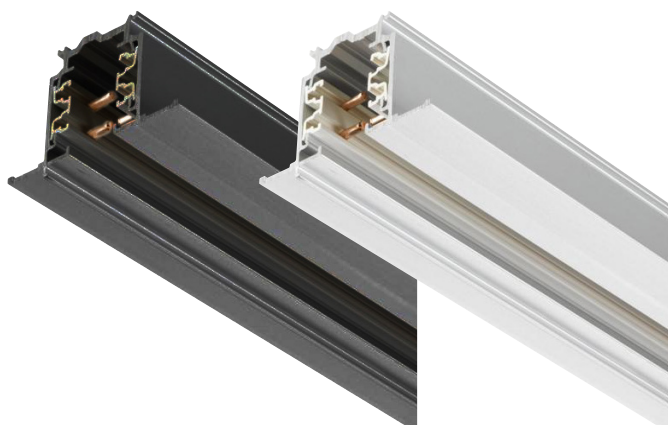

3-Tenning

Global Trac skinnesystem

Se www.nordesign.no for det totale utvalget