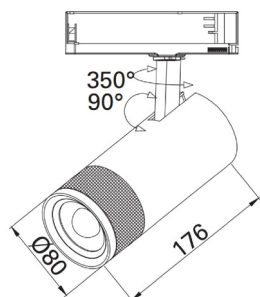

Ezra Zoom 3-Tenning

32W

Stor og kompakt spotlight for
3-Tenningskinne

Justerbar spredning mellom
26-56°

Kompatibel med Global Trac Pro
og Pulse skinneresystem

Art. nr.	Farge	Watt	Kelvin	Lumen	CRI	Spredning	Dimbar
163203106	Hvit						
163203105	Sort	32W	3000K	4290lm	>90	26-56°	Ikke dimbar
163203306	Hvit						
163203305	Sort	32W	3000K	4290lm	>90	26-56°	DALI