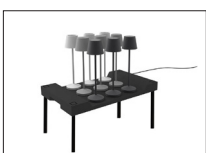

Mesteparten av lyset rettes ned, men litt lys rettes også opp, får å lyse opp av-/påknappen.

Tilbehør

Ladeplate for ett lys
Leveres m/ USB A ledning
Art. nr. 410100100

Ladeplate for åtte lys
Leveres m/ ledning m/ stikk.
Art. nr. 410800800

Fot til ladeplate
Art. nr. 411040000

MAGNETO

Magneto K1

Magneto K1 er en oppladbar lampe, som kan benyttes som både bord- og vegglampe. Lampehodet har en magnetisk festeordning som benyttes på bord-/veggfeste. Delikat design med berøringsknapp på lampehodet. 3 trinn dimming av lysstyrken.