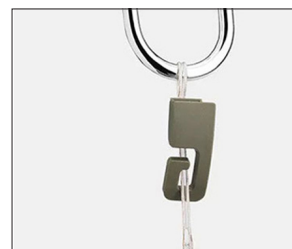

2: Hovedlys
Bytt mellom 100% lys, 50% lys (hvit lyst) og blinkende rødt lys.

3: USB
USB C ladeport med beskyttende gummideksel.

Metallhemp

Hempen kan benyttes som håndtak og den kan benyttes som oppheng ved feste på en krok el.