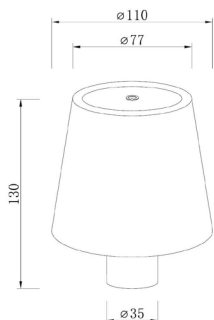

MIDA

Oppladbar bordlampe. Av/på-touchknapp med dimmefunksjon. Velg mellom 2700K, 4350K og 6000K fargetemperatur.

Utformingen i bunnene av lampen, gjør det mulig å plassere den f. eks. på en flaske.

Inkl: USB A til C ladekabel.