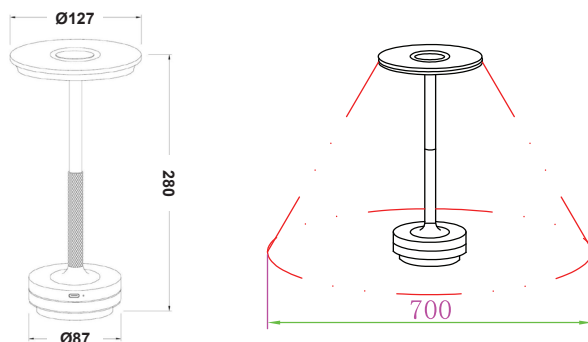

PAMIR

Oppladbar bordlampe. Av/på-touchknapp med dimme-funksjon. Velg mellom 2700K, 4350K og 6000K fargetemperatur.

Inkl: USB A til C ladekabel.

Materiale armatur: Aluminium
Materiale avdekning: Polykarbonat
IP: 20
Beskyttelsesklasse: III
Dimbar: Touch-dim (stepless)

Art. nr.	Farge	Lyskilde
070403305	● Sort	3W LED, 2700K/4350K/6000K, 200lm, CRI>80
070403303	● Messing	3W LED, 2700K/4350K/6000K, 200lm, CRI>80

Batteri:
Strøm: 5V / 2A
Kapasitet: 2000mAh

Ladetid: 4-6T
Batteri levetid: Opp mot 6T

Av/på-touchknapp med dimmefunksjon. Trykk og hold for dimming.

Allt lys rettes nedover