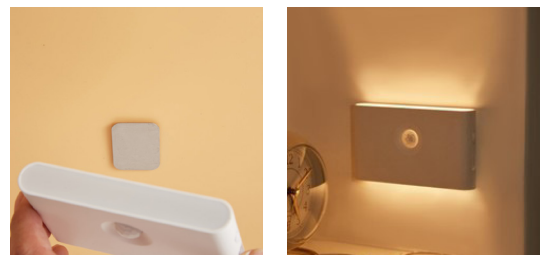

Magnetisk installasjon

Meget enkel å installere, hvor den festes med magnet. Kan enkelt plasseres akkurat hvor man vil og hvor det er behov.