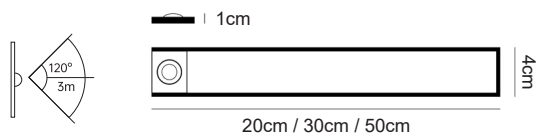

SENS CABINET LIGHT

Oppladbart kabinettlys / benkarmatur med magnetisk feste. Av/på-knapp med dimmefunksjon. Velg mellom 2700K, 4000K og 6000K fargetemperatur.

Sensor: 120° ca. 3m

Inkl: USB A til C ladekabel.

Materiale armatur: Aluminium
Materiale avdekning: Polykarbonat
IP: 20
Beskyttelsesklasse: III
Dimbar: Trinnløs dimming

Art. nr.	Lengde	Farge	Lyskilde
070532010	20cm	○ Hvit	1W LED, 2700K/4000K/6000K, 72lm, CRI>80
070533010	30cm	○ Hvit	1,5W LED, 2700K/4000K/6000K, 106lm, CRI>80
070535010	50cm	○ Hvit	2W LED, 2700K/4000K/6000K, 115lm, CRI>80

Batteri: 20cm / 30cm

Strøm: 5V / 2A
Kapasitet: 450mAh

Ladetid: 1,5T
Batteri levetid: 3T

Batteri: 50cm

Strøm: 5V / 2A
Kapasitet: 1000mAh

Ladetid: 2,5T
Batteri levetid: 5T

Montasje

1 Rengjør overflaten hvor armaturen skal monteres. Sørg for at det er tørt før installasjon

2 Plasser jernplatene på baksiden av armaturen, på de innebygde magnetene. Ta av filmen på dobbelsidig tape.

3 Armaturen er nå klar til å bli montert til underlaget. Press og hold, slik at tapen får godt feste.