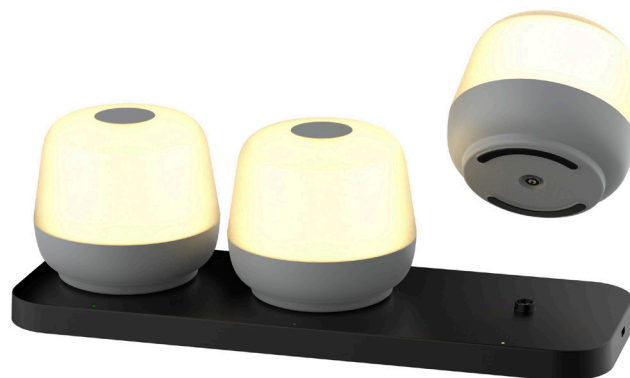

Cocoon - Oppladbar bordlampe 1-pk m/ ladeplate

- 1,2W LED, 2700K, 170lm, CRI>80
- Touch-bryter m/ dimmefunksjon
- Oppladbar via ladeplate og USB ledning (inkl.)

Art. nr.	Farge
171051125	● Sort