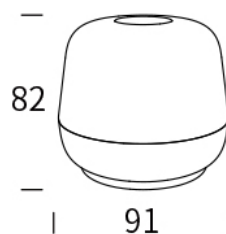

Cocoon - Oppladbar bordlampe 3-pk m/ ladeplate

- 1,2W LED, 2700K, 170lm, CRI>80
- Touch-bryter m/ dimmefunksjon
- Oppladbar via ladeplate og USB ledning (inkl.)

Art. nr.	Farge
173110500	● Grå

Cocoon - Oppladbar bordlampe 1-pk m/ ladeplate

- 1,2W LED, 2700K, 170lm, CRI>80
- Touch-bryter m/ dimmefunksjon
- Oppladbar via ladeplate og USB ledning (inkl.)

Art. nr.	Farge
171051125	● Sort

Cocoon - Oppladbar bordlampe 1-pk

- 1,2W LED, 2700K, 170lm, CRI>80
- Touch-bryter m/ dimmefunksjon
- Oppladbar via USB ledning (inkl.)

Art. nr.	Farge
171051105	● Sort