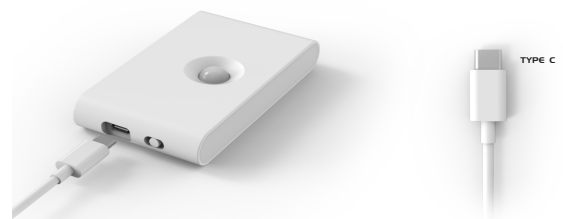

Indikasjonslys

Rødt lys: Lader
Ingen lys: Ferdig ladet