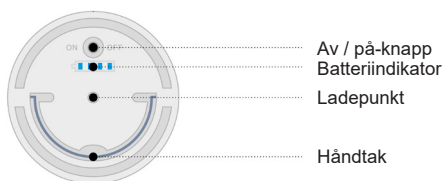

Alt lys rettes nedover

Tilbehør

Ladeplate for ett lys
Leveres m/ ledning m/ stikk.
Inkl. fjernkontroll

Art. nr. 303701001

Ladeplate for to lys
Leveres m/ ledning m/ stikk.
Inkl. fjernkontroll

Art. nr. 303701002

Ladeplate for fire lys
Leveres m/ ledning m/ stikk.
Ladeplaten er linkbar med flere
Inkl. fjernkontroll

Art. nr. 303701004