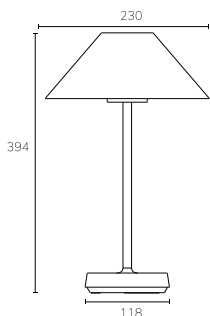

Materiale armatur: Aluminium
Materiale avdekning: Polykarbonat

IP: 44
Beskyttelsesklasse: III
Dimbar: Touch - Trinnløs dimming