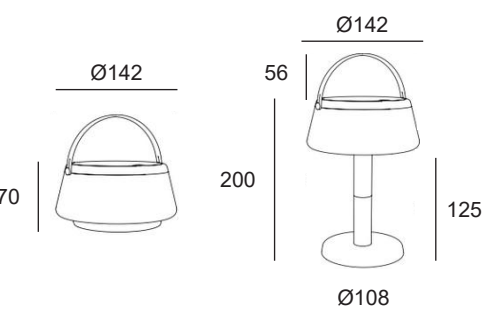

SOLAR LANTERN

Oppladbar lampe med solcelle. Lad opp via USB eller solcelle. Av/på-touchknapp med dimmefunksjon.

Kreativ bordlampe hvor man enkelt kan justere høyden. Hengen kan enkelt legges ned ved siden av skjermen.

Leveres inkl. USB A til C ladekabel (1m).

Materiale armatur: Polykarbonat
Materiale avdekning: Polykarbonat
IP: 44
Beskyttelsesklasse: III
Dimbar: Touch-dim (stepless)

Art. nr.	Farge	Lyskilde
402112022	● Flax fibre grey	2,2W LED, 330lm, 2700K, CRI>80

Batteri:
Strøm: 5V / 1A
Kapasitet: 2000mAh 18650 Li-Ion batteri

Solcelle: Monocrystalline silikon

Ladetid USB-C: 4T
Ladetid solcelle: 8T

Batteri levetid:
- 4T v/ 100% lys
- 8T v/ 50% lys
- 40T v/ laveste lysstyrke