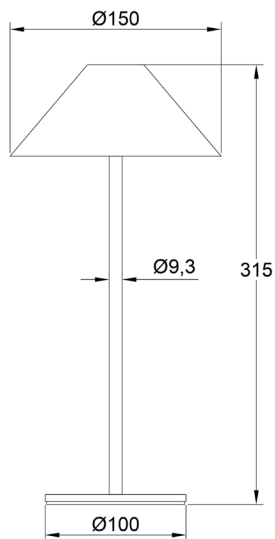

ORIS

Oppladbar bordlampe. Av/på-touchknapp med dimme-funksjon.

Med lampens høye IP-grad (IP54), kan den fint benyttes utendørs.

Inkl: USB A til C ladekabel.

Av/på-touchknapp med dimmefunksjon. Trykk og hold for dimming.