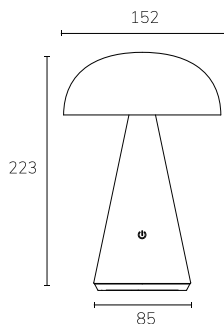

AURA

Oppladbar bordlampe. Av/på-knapp med dimmefunksjon.

Leveres inkl. USB C ladekabel og ladebase.

Strøm: 5V 1A

Ladetid: 4,5T

Batteri levetid: Opp mot 6T

Materiale armatur: Aluminium
Materiale avdekning: Polykarbonat

IP: 44
Beskyttelsesklasse: III
Dimbar: Touch - Trinnløs dimming