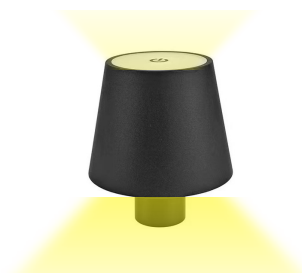

Mesteparten av lyset rettes ned, men litt lys rettes også opp, får å lyse opp av-/påknappen.