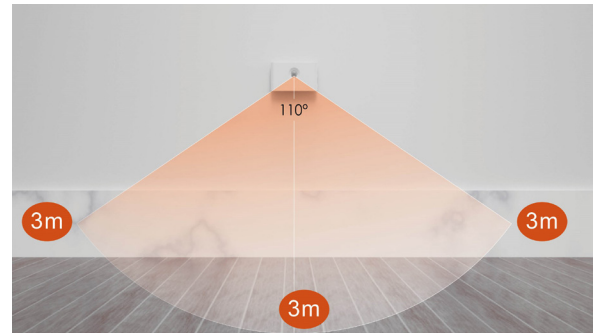

SMART LINKAGE NIGHT LIGHT

Bevegelsessensor

Bevegelsessensoren aktiveres i mørket og gir en deteksjonsvinkel på 110° og en rekkevidde på 3m.

I AUTO-modus, når den registrerer bevegelse i mørket, lyser den automatisk opp og lyser i 20 sekunder etter at den siste bevegelsen er registrert.

Den slår seg automatisk av, noe som reduserer unødvendig strømforbruk.