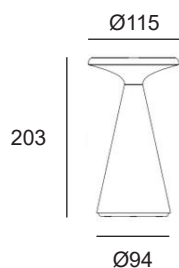

SOLAR DIO TABLE LAMP

Oppladbar bordlampe med solcelle. Lad opp via USB eller solcelle. Av/på touchknapp med dimmefunksjon.

Stilren bordlampe kompakt design. Står meget stødig.

Leveres inkl. USB A til C ladekabel (1m).