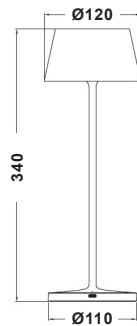

Mesteparten av lyset rettes ned, men litt lys rettes også opp, får å lyse opp av-/påknappen.

Tilbehør

Ladeplate for ett lys
Leveres m/ 1m USB A ledning
Art. nr. 410750100

Ladeplate for ni lys
Leveres m/ 1m ledning m/ stikk.
Art. nr. 410901150

Fot til ladeplate
Høyde 31cm
Art. nr. 411400100

IRIS

Leveres inkl. USB A til C kabel

Materiale armatur: Aluminium
Materiale avdekning: Polykarbonat

IP: 54
Beskyttelsesklasse: III
Dimbar: Touch-dim

Art. nr.	Farge	Lyskilde
070100205v2	● Sort	1,9W LED, 2300K, 190lm, CRI>95
070100247	● Rust	1,9W LED, 2300K, 190lm, CRI>95