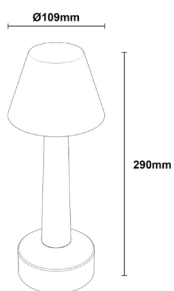

CORDLESS

Materiale armatur: Aluminium
Materiale avdekning: Polykarbonat

IP: 54
Beskyttelsesklasse: III
Dimbar: 4 trinn lysnivå

Art. nr.	Farge	Lyskilde
037002305	● Sort	2W LED, 2300K, 260lm, CRI>80
037002315	● Champagne gold	2W LED, 2300K, 260lm, CRI>80
037002343	● Antikk kobber	2W LED, 2300K, 260lm, CRI>80

Batteri:
Strøm: 5V / 2A
Kapasitet: 2600mAh (Li-ion batteri)

Ladetid: 8T
Batteri levetid: 15-18T