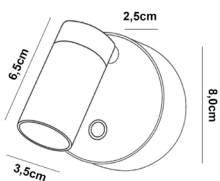

RIO

Oppladbar vegglampe med magnetisk veggfeste. Av/på-knapp med dimmefunksjon. Velg mellom 2700K, 4000K og 6000K fargetemperatur.

Spothodet er tilt- og roterbart. Passer perfekt som leselys ved seng.

Inkl: USB A til C ladekabel.

Materiale armatur: Aluminium
Materiale avdekning: Polykarbonat

IP: 20
Beskyttelsesklasse: III
Dimbar: Trinnløs dimming

Art. nr.	Farge	Lyskilde
070682706	○ Hvit	1,6W LED, 2700K/4000K/6000K, 230lm, CRI>80
070682705	● Sort	1,6W LED, 2700K/4000K/6000K, 230lm, CRI>80

Batteri:
Strøm: 5V / 2A
Kapasitet: 2000mAh

Ladetid: 4T
Batteri levetid: 8-10T