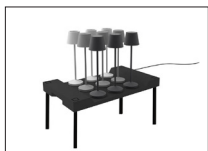

Mesteparten av lyset rettes ned, men litt lys rettes også opp, får å lyse opp av-/påknappen.

Tilbehør

Ladeplate for ett lys
Leveres m/ 1m USB A ledning
Art. nr. 410750100

Ladeplate for ni lys
Leveres m/ 1m ledning m/ stikk.
Art. nr. 410901150