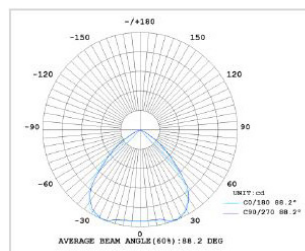

Spredningsgrad

90° PC lens

Waterproof Connector IP68

Leveres inkl. Waterproof Connector. Ferdig påmontert på kabel fra armatur.

- IP68
- 3x0,5-2,5mm²