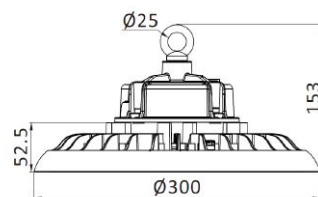

UFO HF 150W

150W LED 90°, 4000K, 26.250lm, CRI>80 - IP65

Art. nr: 684015025

Tilbehør

Brakett

Art. nr: 490015005

Anti-Glare Reflector 90°

Art. nr: 499015005

Kjetting 1m

Art. nr: 492610100