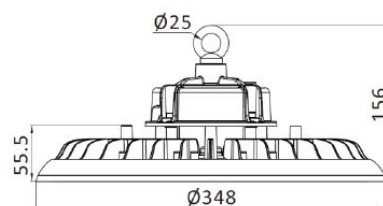

UFO HF 200W

200W LED 90°, 4000K, 35.000lm, CRI>80 - IP65

Art. nr: 684020025

Tilbehør

Brakett

Art. nr: 490020005

Anti-Glare Reflector 90°

Art. nr: 499020005

Kjetting 1m

Art. nr: 492610100