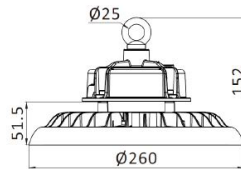

UFO HF HIGH BAY

UFO HF 100W

100W LED 90°, 4000K, 17.500lm, CRI>80 - IP65

Art. nr: 684010025