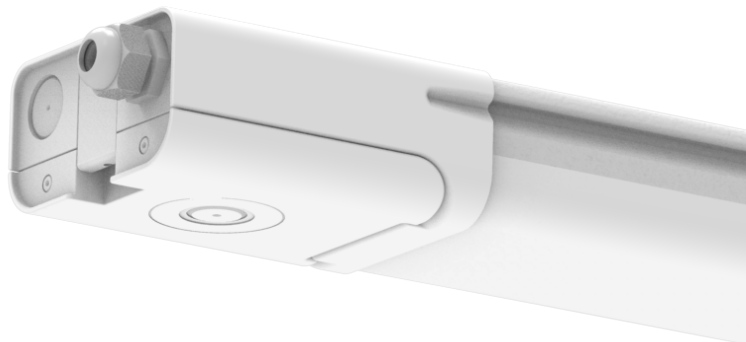

REVOLINE B2

RevoLine B2

Justerbar fargetemperatur og Wattstyrke

RevoLine B2 er en serie robuste og lyssterke armaturer, som kommer i tre ulike lengder (60cm, 120cm og 150cm). De har et slankt design med et bredt lysbilde og bygger kun 5,4cm i høyden.

Serien er designet for å være meget montasjevennlig, hvor det er gjennomgangstilkobling med push-terminaler, som er lett tilgjengelig i begge ender. Monteringsbrakett kan plasseres fritt på hele oversiden av armaturen.

Med justerbar fargetemperatur og Wattstyrke, øker fleksibiliteten til serien, hvor man kan benytte samme design i flere rom, men med tilpasset lyseffekt.