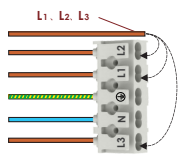

REVOLINE B4 1500

Ikke dimbar