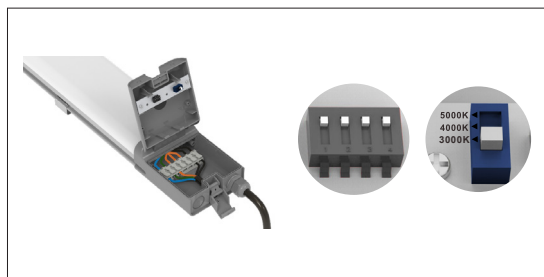

RevoLine B2 er en serie robuste og lyssterke armaturer, som kommer i tre ulike lengder (60cm, 120cm og 150cm). De har et slankt design med et bredt lysbilde og bygger kun 5,4cm i høyden.

Serien er designet for å være meget montasjevennlig, hvor det er gjennomgangstilkobling med push-terminaler, som er lett tilgjengelig i begge ender. Monteringsbrakett kan plasseres fritt på hele oversiden av armaturen.

REVOLINE B2

RevoLine B2

1. Åpne endelokket og før kabel inn.
Nippel: PG M20 2,5mm²

2. Juster Wattstyrke og fargetemperatur via DIP-bryterne i endelokket.

3. Monteringsklips kan fritt monteres på hele baksiden av armaturen

4. Lavtbyggende design med bredt lysbilde

5. Gjennomgangstilkobling med 5 pin connector i begge ender

6. Mulighet for skjult tilkobling på hver ende av armaturen

Tilbehør inkl.

2 x monteringsbrakett

2 x tilkoblingsnippel