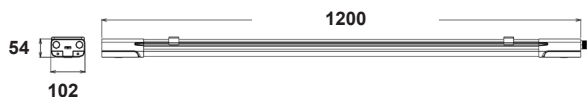

REVOLINE B2 1200

Ikke dimbar

DALI

Art. nr.	Watt	Lumen	Lumen / Watt	Dimbar
681200040	20W	3168lm	158lm/W	Ikke dimbar
	25W	3395lm	136lm/W	
	30W	4560lm	152lm/W	
	35W	5011lm	143lm/W	
	40W	6353lm	159lm/W	
681203040	40W	6346lm	158lm/W	DALI-2 / Push

Spesifikasjon	RevoLine B2 1200 - Ikke dimbar	RevoLine B2 1200 - DALI-2 / Push
Watt	20/25/30/35W/40W	40W
Lumen	3168-6353lm	6346lm
Kelvin	3000/4000K/5000K	3000/4000K/5000K
CRI	>80	
Spredning	120°	
Input V	220-240VAC 50/60Hz	
SDCM	<3	
Flicker free	Ja (SVM (≤ 0,4) / Pst LM (≤ 1,0))	
UGR	<24	
Beskyttelsesklasse	I	
Farge	Hvit	
Materiell armatur	PC / PC	
IP	65	
IK	08	
Driftstemperatur	-20°C - +45°C	
Levetid LED	L90B50 @ 50.000T / L80B50 @ 100.000T	
LED chip	Samsung SMD2835	
Energiklasse LED	C	
Levetid driver	100.000T	
Driver	Boke	Boke