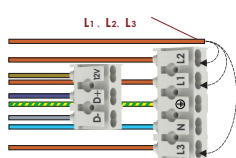

REVOLINE B2 1200

Ikke dimbar

DALI

Art. nr.	Watt	Lumen	Lumen / Watt	Dimbar
681200040	20W	3168lm	158lm/W	Ikke dimbar
	25W	3395lm	136lm/W	
	30W	4560lm	152lm/W	
	35W	5011lm	143lm/W	
	40W	6353lm	159lm/W	
681203040	40W	6346lm	158lm/W	DALI-2 / Push

Spesifikasjon	RevoLine B2 1200 - Ikke dimbar	RevoLine B2 1200 - DALI-2 / Push
Watt	20/25/30/35W/40W	40W
Lumen	3168-6353lm	6346lm
Kelvin	3000/4000K/5000K	3000/4000K/5000K
CRI	>80	
Spredning	120°	
Input V	220-240VAC 50/60Hz	
SDCM	<3	
Flicker free	Ja (SVM (≤ 0,4) / Pst LM (≤ 1,0))	
UGR	<24	
Beskyttelsesklasse	I	
Farge	Hvit	
Materiell armatur	PC / PC	
IP	65	
IK	08	
Driftstemperatur	-20°C - +45°C	
Levetid LED	L90B50 @ 50.000T / L80B50 @ 100.000T	
LED chip	Samsung SMD2835	
Energiklasse LED	C	
Levetid driver	100.000T	
Driver	Boke	Boke