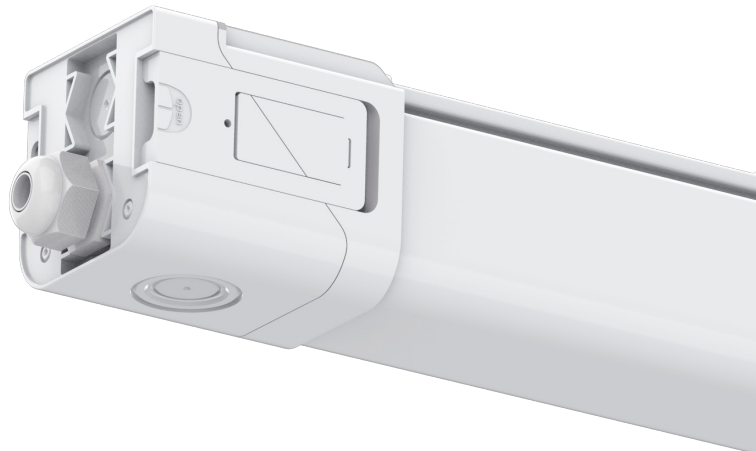

REVOLINE B4

RevoLine B4

Justerbar Wattstyrke

RevoLine B4 er en serie robuste og lyssterke armaturer, som kommer i to ulike lengder (120cm og 150cm). De har et kompakt design med et bredt lysbilde.

Serien er designet for å være meget montasjevennlig, hvor det er gjennomgangstilkobling med push-terminaler, som er lett tilgjengelig i begge ender. Monteringsbrakett kan plasseres fritt på hele oversiden av armaturen.

Med justerbar Wattstyrke, øker fleksibiliteten til serien, hvor man kan benytte samme design i flere rom, men med tilpasset lyseffekt.