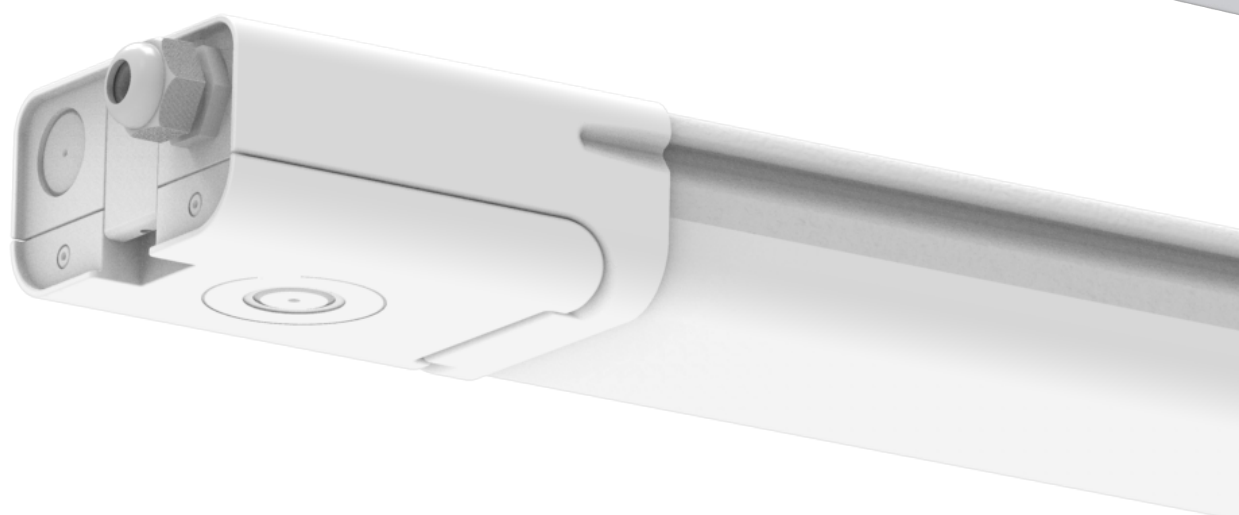

NORDESIGN

Hovedkontor, lager og showroom Trondheim

Brøsetekra 7, 7069 TRONDHEIM

Showroom Oslo

Drammensveien 130A4, 0277 OSLO

TLF: 73 84 95 50 / WWW.NORDESIGN.NO