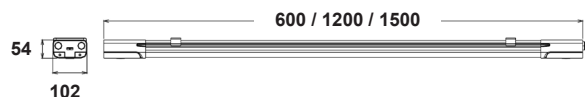

BRUKSOMRÅDE

Garasjeanlegg, kjøpesenter, korridorer, offentlige bygg, etc.

PRODUKTDATA

Spesifikasjon	RevoLine 600	RevoLine 1200	RevoLine 1200	RevoLine 1500	RevoLine 1500
Watt	20W	20/25/30/35/40W	40W	30/38/45/53/60W	60W
Lumen	3102lm	3168-6353lm	6346lm	4133-9636lm	9653lm
Kelvin	3000/4000/5000K	3000/4000/5000K	3000/4000/5000K	3000/4000/5000K	3000/4000/5000K
CRI	>80				
Spredning	120°				
Input V	220-240VAC 50/60Hz				
Dimbar	Ikke dimbar	Ikke dimbar	DALI-2 / Push	Ikke dimbar	DALI-2 / Push
SDCM	<3				
Flicker free	Ja (SVM (≤ 0,4) / Pst LM (≤ 1,0))				
UGR	<24				
Beskyttelsesklasse	I				
Farge	Hvit				
Materiell armatur	PC / PC				
IP	65				
IK	08				
Driftstemperatur	-20°C - +45°C				
Levetid LED	L90B50 @ 50.000T / L80B50 @ 100.000T				
LED chip	Samsung SMD2835				
Energiklasse LED	C				
Levetid driver	100.000T				
Driver	Boke				
Gjennomgangstilkobling	5 pin connector (push-terminaler) i begge ender