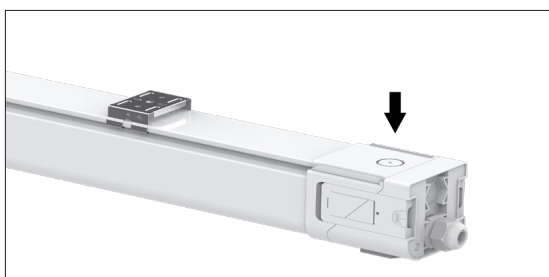

Serien er designet for å være meget montasjevennlig, hvor det er gjennomgangstilkobling med push-terminaler, som er lett tilgjengelig i begge ender. Monteringsbrakett kan plasseres fritt på hele oversiden av armaturen.

REVOLINE B4

RevoLine B4

1. Løsne endelokket ved å vippe opp låseklemmene

2. Før kabel gjennom endelokket og koble til ledningene.
Nippel: PG M20 2,5mm²

3. Innmaten er uttrekkbar. Lett tilgjengelig for bytte av driver (sett fra oversiden). Dip-switch på driver for endring av Watt-styrke

4. Innmaten er uttrekkbar. Lett tilgjengelig for bytte av LED-plate (sett fra undersiden)

5. Monteringsklips kan fritt monteres på hele baksiden av armaturen

6. Gjennomgangstilkobling med 5 pin connector i begge ender