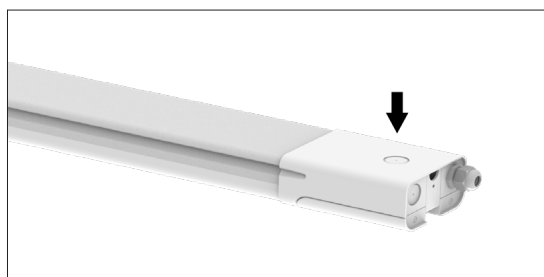

RevoLine B2 er en serie robuste og lyssterke armaturer, som kommer i tre ulike lengder (60cm, 120cm og 150cm). De har et slankt design med et bredt lysbilde og bygger kun 5,4cm i høyden.

Serien er designet for å være meget montasjevennlig, hvor det er gjennomgangstilkobling med push-terminaler, som er lett tilgjengelig i begge ender. Monteringsbrakett kan plasseres fritt på hele oversiden av armaturen.

REVOLINE B2

RevoLine B2

1. Åpne endelokket og før kabel inn.
Nippel: PG M20 2,5mm²

2. Juster Wattstyrke og fargetemperatur via DIP-bryterne i endelokket.

3. Monteringsklips kan fritt monteres på hele baksiden av armaturen

4. Lavtbyggende design med bredt lysbilde

5. Gjennomgangstilkobling med 5 pin connector i begge ender

6. Mulighet for skjult tilkobling på hver ende av armaturen

Tilbehør inkl.

2 x monteringsbrakett

2 x tilkoblingsnippel