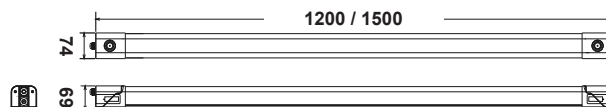

BRUKSOMRÅDE

Garasjeanlegg, kjøpesenter, korridorer, offentlige bygg, etc.

PRODUKTDATA

Spesifikasjon	RevoLine B4 1200	RevoLine B4 1500	RevoLine B4 1500
Watt	22/30/35/40W	32/40/50/60W	11/21/32/45/55/63W
Lumen	3125-5610lm	4546-8430lm	1545-8850lm
Kelvin	4000K	4000K	4000K
CRI		>80	
Spredning		120°	
Input V		220-240VAC 50/60Hz	
Dimbar	Ikke dimbar	Ikke dimbar	DALI-2 / Push
SDCM		<3	
Flicker free		Ja (SVM (≤ 0,4) / Pst LM (≤ 1,0))	
UGR		<28	
Beskyttelsesklasse		I	
Farge		Hvit	
Materiell armatur		PC / PC	
IP		66	
IK		08	
Driftstemperatur		-30°C - +50°C	
Levetid LED		L90B50 @ 50.000T / L80B50 @ 100.000T	
LED chip		Samsung SMD2835	
Energiklasse LED		B	
Levetid driver		100.000T	
Driver		Lifud / Boke	
Gjennomgangstilkobling		5 pin connector (push-terminaler) i begge ender