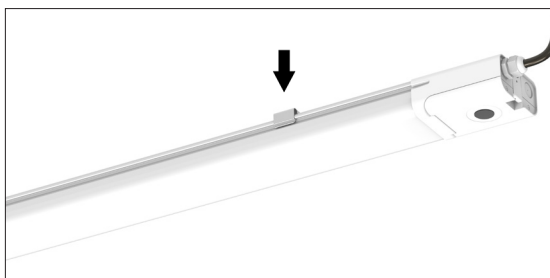

RevoLine B2 er en serie robuste og lyssterke armaturer, som kommer i tre ulike lengder (60cm, 120cm og 150cm). De har et slankt design med et bredt lysbilde og bygger kun 5,4cm i høyden.

Serien er designet for å være meget montasjevennlig, hvor det er gjennomgangstilkobling med push-terminaler, som er lett tilgjengelig i begge ender. Monteringsbrakett kan plasseres fritt på hele oversiden av armaturen.

REVOLINE B2

RevoLine B2

1. Åpne endelokket og før kabel inn.
Nippel: PG M20 2,5mm²

2. Juster Wattstyrke og fargetemperatur via DIP-bryterne i endelokket.

3. Monteringsklips kan fritt monteres på hele baksiden av armaturen

4. Lavtbyggende design med bredt lysbilde

5. Gjennomgangstilkobling med 5 pin connector i begge ender

6. Mulighet for skjult tilkobling på hver ende av armaturen

Tilbehør inkl.

2 x monteringsbrakett

2 x tilkoblingsnippel