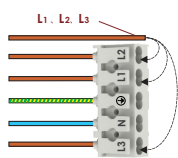

REVOLINE B2 1200

Ikke dimbar