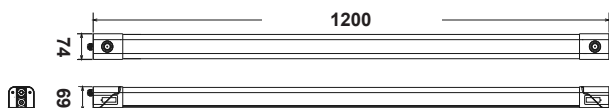

REVOLINE B4 1200

Art. nr.	Watt	Lumen	Lumen / Watt	Dimbar
681240040	22W	3125lm	142lm/W	Ikke dimbar
	30W	4265lm	142lm/W	
	35W	4930lm	141lm/W	
	40W	5610lm	140lm/W	

Spesifikasjon	RevoLine B4 1200
Watt	22/30/35/40W
Lumen	3125-5610lm
Kelvin	4000K
CRI	>80
Spredning	120°
Input V	220-240VAC 50/60Hz
SDCM	<3
Flicker free	Ja (SVM (≤ 0,4) / Pst LM (≤ 1,0))
UGR	<28
Beskyttelsesklasse	I
Farge	Hvit
Materiell armatur	PC / PC
IP	66
IK	08
Driftstemperatur	-230°C - +50°C
Levetid LED	L90B50 @ 50.000T / L80B50 @ 100.000T
LED chip	Samsung SMD2835
Energiklasse LED	B
Levetid driver	100.000T
Driver	Lifud