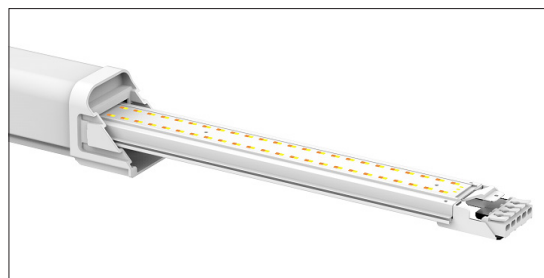

REVOLINE B4

RevoLine B4

1. Løsne endelokket ved å vippe opp låseklemmene

2. Før kabel gjennom endelokket og koble til ledningene.
Nippel: PG M20 2,5mm²

3. Innmaten er uttrekkbar. Lett tilgjengelig for bytte av driver (sett fra oversiden). Dip-switch på driver for endring av Watt-styrke

4. Innmaten er uttrekkbar. Lett tilgjengelig for bytte av LED-plate (sett fra undersiden)

5. Monteringsklips kan fritt monteres på hele baksiden av armaturen

6. Gjennomgangstilkobling med 5 pin connector i begge ender