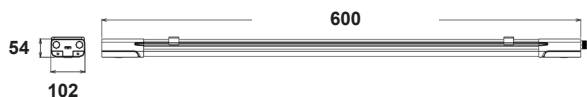

REVOLINE B2 600

Art. nr.	Watt	Lumen	Lumen / Watt	Dimbar
680600020	20W	3102lm	155lm/W	Ikke dimbar

Spesifikasjon	RevoLine B2 600 - Ikke dimbar
Watt	20W
Lumen	3102lm
Kelvin	3000/4000/5000K
CRI	>80
Spredning	120°
Input V	220-240VAC 50/60Hz
SDCM	<3
Flicker free	Ja (SVM (≤ 0,4) / Pst LM (≤ 1,0))
UGR	<24
Beskyttelsesklasse	I
Farge	Hvit
Materiell armatur	PC / PC
IP	65
IK	08
Driftstemperatur	-20°C - +45°C
Levetid LED	L90B50 @ 50.000T / L80B50 @ 100.000T
LED chip	Samsung SMD2835
Energiklasse LED	C
Levetid driver	100.000T
Driver	Boke