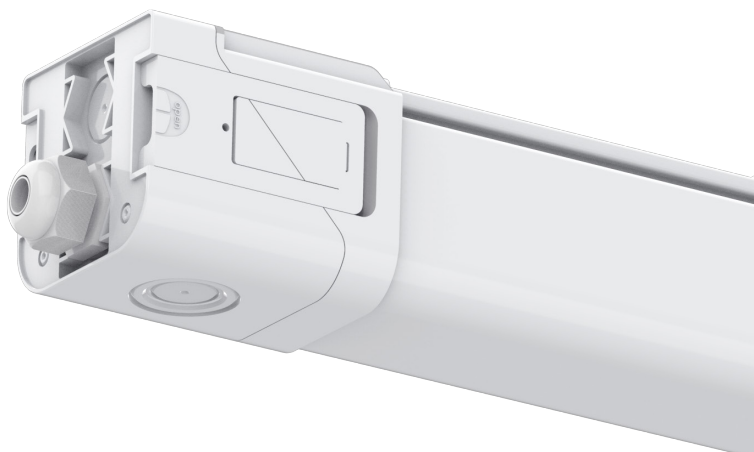

4. Lavtbyggende design med bredt lysbilde

5. Gjennomgangstilkobling med 5 pin connector i begge ender

6. Mulighet for skjult tilkobling på hver ende av armaturen

Tilbehør inkl.

2 x monteringsbrakett

2 x tilkoblingsnippel

Serien er designet for å være meget montasjevennlig, hvor det er gjennomgangstilkobling med push-terminaler, som er lett tilgjengelig i begge ender. Monteringsbrakett kan plasseres fritt på hele oversiden av armaturen.

4. Innmaten er uttrekkbar. Lett tilgjengelig for bytte av LED-plate (sett fra undersiden)

5. Monteringsklips kan fritt monteres på hele baksiden av armaturen

6. Gjennomgangstilkobling med 5 pin connector i begge ender

6. Mulighet for skjult tilkobling på hver ende av armaturen

Tilbehør inkl.

2 x monteringsbrakett

1 x tilkoblingsnippel

REVOLINE B4 1200

Art. nr.	Watt	Lumen	Lumen / Watt	Dimbar
681240040	22W	3125lm	142lm/W	Ikke dimbar
	30W	4265lm	142lm/W	
	35W	4930lm	141lm/W	
	40W	5610lm	140lm/W	