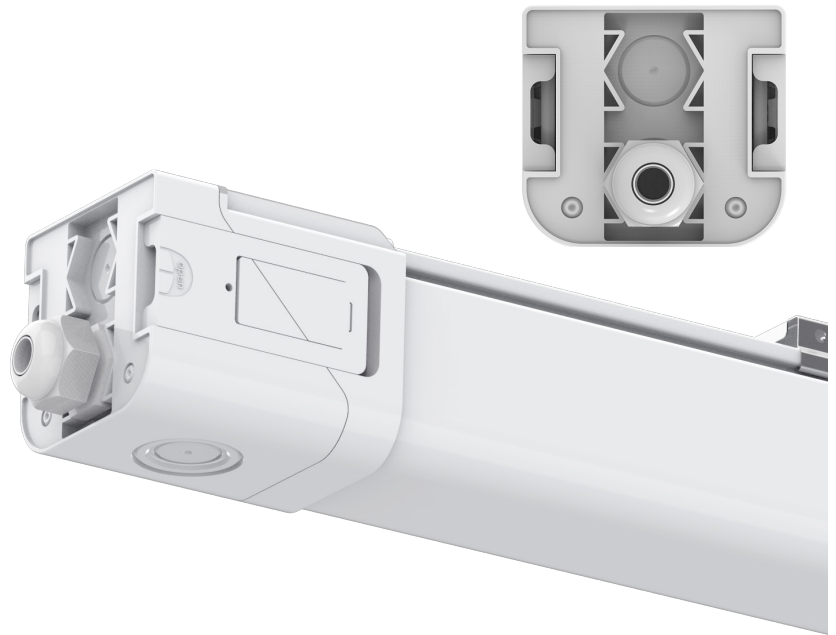

RevoLine

RevoLine B4

Side 10-13

RevoLine B4 1200

S. 12

- 22 - 40W
- 3125 - 5610lm
- 140lm/W
- 4000K

RevoLine B4 1500

S. 13

- 32 - 60W
- 4546 - 8430lm
- 140lm/W
- 4000K

- 11 - 66W
- 1545 - 8850lm
- 140lm/W
- 4000K
- DALI