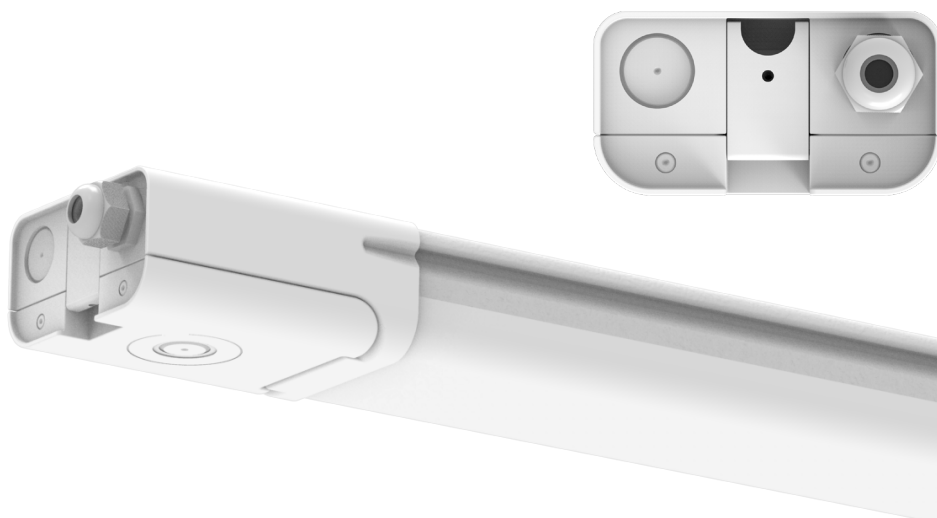

RevoLine

RevoLine B2

Side 4-9

RevoLine B2 600

S. 6

- 20W
- 3102lm
- 155lm/W
- 3000K / 4000K / 5000K

RevoLine B2 1200

S. 7

- 20 - 40W
- 3168 - 6353lm
- 159lm/W
- 3000K / 4000K / 5000K

- 40W
- 6346lm
- 158lm/W
- 3000K / 4000K / 5000K
- DALI

RevoLine B2 1500

S. 8

- 30 - 60W
- 4133 - 9636lm
- 160lm/W
- 3000K / 4000K / 5000K

- 60W
- 9653lm
- 161lm/W
- 3000K / 4000K / 5000K
- DALI