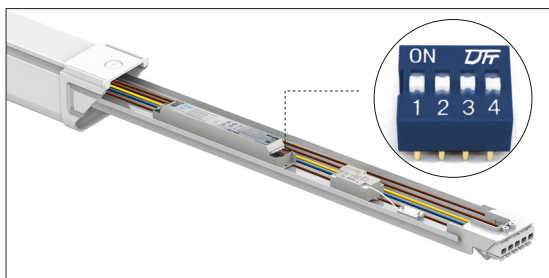

Serien er designet for å være meget montasjevennlig, hvor det er gjennomgangstilkobling med push-terminaler, som er lett tilgjengelig i begge ender. Monteringsbrakett kan plasseres fritt på hele oversiden av armaturen.

REVOLINE B4

RevoLine B4

1. Løsne endelokket ved å vippe opp låseklemmene

2. Før kabel gjennom endelokket og koble til ledningene.
Nippel: PG M20 2,5mm²

3. Innmaten er uttrekkbar. Lett tilgjengelig for bytte av driver (sett fra oversiden). Dip-switch på driver for endring av Watt-styrke

4. Innmaten er uttrekkbar. Lett tilgjengelig for bytte av LED-plate (sett fra undersiden)

5. Monteringsklips kan fritt monteres på hele baksiden av armaturen

6. Gjennomgangstilkobling med 5 pin connector i begge ender