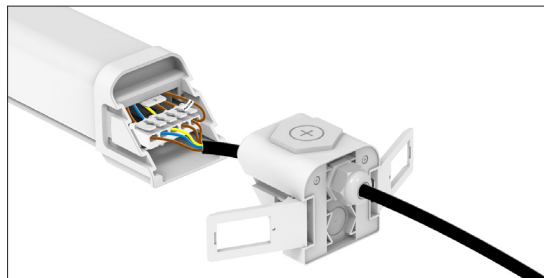

4. Lavtbyggende design med bredt lysbilde

5. Gjennomgangstilkobling med 5 pin connector i begge ender

6. Mulighet for skjult tilkobling på hver ende av armaturen

Tilbehør inkl.

2 x monteringsbrakett

2 x tilkoblingsnippel

Serien er designet for å være meget montasjevennlig, hvor det er gjennomgangstilkobling med push-terminaler, som er lett tilgjengelig i begge ender. Monteringsbrakett kan plasseres fritt på hele oversiden av armaturen.

REVOLINE B4

RevoLine B4

1. Løsne endelokket ved å vippe opp låseklemmene

2. Før kabel gjennom endelokket og koble til ledningene.
Nippel: PG M20 2,5mm²

3. Innmaten er uttrekkbar. Lett tilgjengelig for bytte av driver (sett fra oversiden). Dip-switch på driver for endring av Watt-styrke

4. Innmaten er uttrekkbar. Lett tilgjengelig for bytte av LED-plate (sett fra undersiden)

5. Monteringsklips kan fritt monteres på hele baksiden av armaturen

6. Gjennomgangstilkobling med 5 pin connector i begge ender