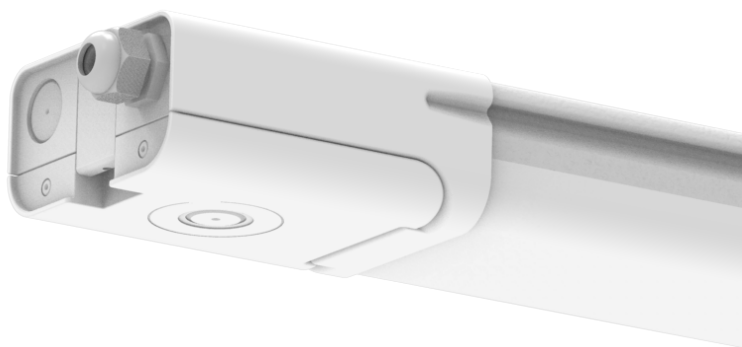

REVOLINE B2 1200

Ikke dimbar

DALI

Art. nr.	Watt	Lumen	Lumen / Watt	Dimbar
681200040	20W	3168lm	158lm/W	Ikke dimbar
	25W	3395lm	136lm/W	
	30W	4560lm	152lm/W	
	35W	5011lm	143lm/W	
	40W	6353lm	159lm/W	
681203040	40W	6346lm	158lm/W	DALI-2 / Push

Spesifikasjon	RevoLine B2 1200 - Ikke dimbar	RevoLine B2 1200 - DALI-2 / Push
Watt	20/25/30/35W/40W	40W
Lumen	3168-6353lm	6346lm
Kelvin	3000/4000K/5000K	3000/4000K/5000K
CRI	>80	
Spredning	120°	
Input V	220-240VAC 50/60Hz	
SDCM	<3	
Flicker free	Ja (SVM (≤ 0,4) / Pst LM (≤ 1,0))	
UGR	<24	
Beskyttelsesklasse	I	
Farge	Hvit	
Materiell armatur	PC / PC	
IP	65	
IK	08	
Driftstemperatur	-20°C - +45°C	
Levetid LED	L90B50 @ 50.000T / L80B50 @ 100.000T	
LED chip	Samsung SMD2835	
Energiklasse LED	C	
Levetid driver	100.000T	
Driver	Boke	Boke