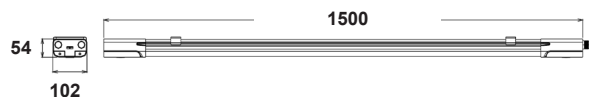

REVOLINE B2 1500

Ikke dimbar

DALI

Art. nr.	Watt	Lumen	Lumen / Watt	Dimbar
681500060	30W	4133lm	138lm/W	Ikke dimbar
	38W	5831lm	153lm/W	
	45W	6929lm	154lm/W	
	53W	8554lm	161lm/W	
	60W	9636lm	160lm/W	
681503060	60W	9653lm	161lm/W	DALI-2 / Push

Spesifikasjon	RevoLine B2 1500 - Ikke dimbar	RevoLine B2 1500 - DALI-2 / Push
Watt	30/38/45/53/60W	60W
Lumen	4133-9636lm	9653lm
Kelvin	3000/4000K/5000K	3000/4000K/5000K
CRI	>80	
Spredning	120°	
Input V	220-240VAC 50/60Hz	
SDCM	<3	
Flicker free	Ja (SVM (≤ 0,4) / Pst LM (≤ 1,0))	
UGR	<24	
Beskyttelsesklasse	I	
Farge	Hvit	
Materiell armatur	PC / PC	
IP	65	
IK	08	
Driftstemperatur	-20°C - +45°C	
Levetid LED	L90B50 @ 50.000T / L80B50 @ 100.000T	
LED chip	Samsung SMD2835	
Energiklasse LED	C	
Levetid driver	100.000T	
Driver	Boke	Boke