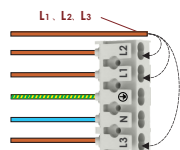

Serien er designet for å være meget montasjevennlig, hvor det er gjennomgangstilkobling med push-terminaler, som er lett tilgjengelig i begge ender. Monteringsbrakett kan plasseres fritt på hele oversiden av armaturen.

4. Innmaten er uttrekkbar. Lett tilgjengelig for bytte av LED-plate (sett fra undersiden)

5. Monteringsklips kan fritt monteres på hele baksiden av armaturen

6. Gjennomgangstilkobling med 5 pin connector i begge ender

6. Mulighet for skjult tilkobling på hver ende av armaturen

Tilbehør inkl.

2 x monteringsbrakett

1 x tilkoblingsnippel

REVOLINE B4 1200

Art. nr.	Watt	Lumen	Lumen / Watt	Dimbar
681240040	22W	3125lm	142lm/W	Ikke dimbar
	30W	4265lm	142lm/W	
	35W	4930lm	141lm/W	
	40W	5610lm	140lm/W	