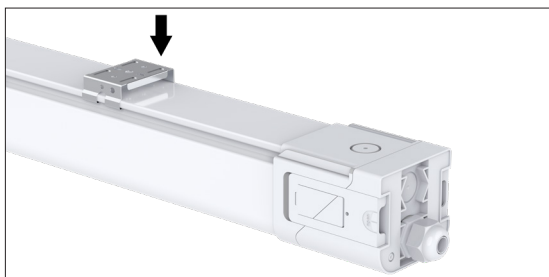

REVOLINE B4

RevoLine B4

1. Løsne endelokket ved å vippe opp låseklemmene

2. Før kabel gjennom endelokket og koble til ledningene.
Nippel: PG M20 2,5mm²

3. Innmaten er uttrekkbar. Lett tilgjengelig for bytte av driver (sett fra oversiden). Dip-switch på driver for endring av Watt-styrke

4. Innmaten er uttrekkbar. Lett tilgjengelig for bytte av LED-plate (sett fra undersiden)

5. Monteringsklips kan fritt monteres på hele baksiden av armaturen

6. Gjennomgangstilkobling med 5 pin connector i begge ender