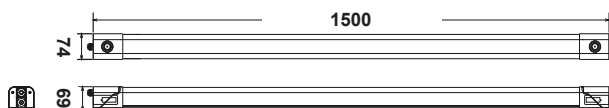

REVOLINE B4 1500

Ikke dimbar

DALI

Art. nr.	Watt	Lumen	Lumen / Watt	Dimbar
681540060	32W	4546lm	142lm/W	Ikke dimbar
	40W	5680lm	142lm/W	
	50W	7075lm	141lm/W	
	60W	8430lm	140lm/W	
681543063	11W	1545lm	140lm/W	DALI-2 / Push
	21W	2945lm	140lm/W	
	32W	4560lm	142lm/W	
	45W	6380lm	142lm/W	
	55W	7755lm	141lm/W	
	63W	8850lm	140lm/W	

Spesifikasjon	RevoLine B4 1500 - Ikke dimbar	RevoLine B4 1500 - DALI-2 / Push
Watt	32/40/50/60W	11/21/32/45/55/63W
Lumen	4546-8430lm	1545-8850lm
Kelvin	4000K	4000K
CRI	>80	
Spredning	120°	
Input V	220-240VAC 50/60Hz	
SDCM	<3	
Flicker free	Ja (SVM (≤ 0,4) / Pst LM (≤ 1,0))	
UGR	<28	
Beskyttelsesklasse	I	
Farge	Hvit	
Materiell armatur	PC / PC	
IP	66	
IK	08	
Driftstemperatur	-30°C - +50°C	
Levetid LED	L90B50 @ 50.000T / L80B50 @ 100.000T	
LED chip	Samsung SMD2835	
Energiklasse LED	B	
Levetid driver	100.000T	
Driver	Lifud	Boke