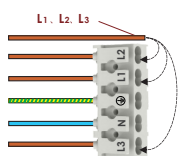

REVOLINE B2 1500

Ikke dimbar