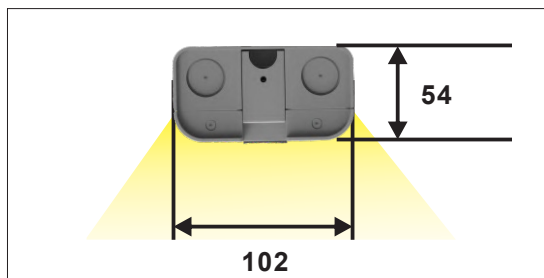

4. Lavtbyggende design med bredt lysbilde