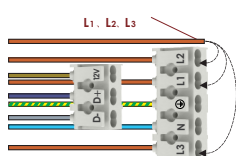

REVOLINE B2 1500

Ikke dimbar

DALI

Art. nr.	Watt	Lumen	Lumen / Watt	Dimbar
681500060	30W	4133lm	138lm/W	Ikke dimbar
	38W	5831lm	153lm/W	
	45W	6929lm	154lm/W	
	53W	8554lm	161lm/W	
	60W	9636lm	160lm/W	
681503060	60W	9653lm	161lm/W	DALI-2 / Push

Spesifikasjon	RevoLine B2 1500 - Ikke dimbar	RevoLine B2 1500 - DALI-2 / Push
Watt	30/38/45/53/60W	60W
Lumen	4133-9636lm	9653lm
Kelvin	3000/4000K/5000K	3000/4000K/5000K
CRI	>80	
Spredning	120°	
Input V	220-240VAC 50/60Hz	
SDCM	<3	
Flicker free	Ja (SVM (≤ 0,4) / Pst LM (≤ 1,0))	
UGR	<24	
Beskyttelsesklasse	I	
Farge	Hvit	
Materiell armatur	PC / PC	
IP	65	
IK	08	
Driftstemperatur	-20°C - +45°C	
Levetid LED	L90B50 @ 50.000T / L80B50 @ 100.000T	
LED chip	Samsung SMD2835	
Energiklasse LED	C	
Levetid driver	100.000T	
Driver	Boke	Boke