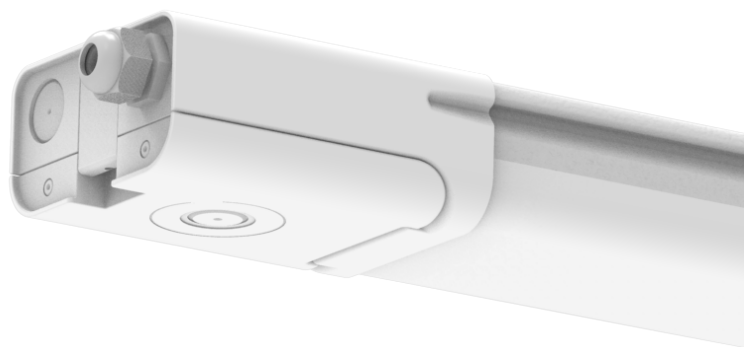

REVOLINE B2 600

Art. nr.	Watt	Lumen	Lumen / Watt	Dimbar
680600020	20W	3102lm	155lm/W	Ikke dimbar

Spesifikasjon	RevoLine B2 600 - Ikke dimbar
Watt	20W
Lumen	3102lm
Kelvin	3000/4000/5000K
CRI	>80
Spredning	120°
Input V	220-240VAC 50/60Hz
SDCM	<3
Flicker free	Ja (SVM (≤ 0,4) / Pst LM (≤ 1,0))
UGR	<24
Beskyttelsesklasse	I
Farge	Hvit
Materiell armatur	PC / PC
IP	65
IK	08
Driftstemperatur	-20°C - +45°C
Levetid LED	L90B50 @ 50.000T / L80B50 @ 100.000T
LED chip	Samsung SMD2835
Energiklasse LED	C
Levetid driver	100.000T
Driver	Boke