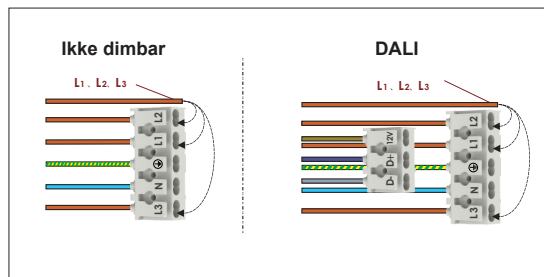

Serien er designet for å være meget montasjevennlig, hvor det er gjennomgangstilkobling med push-terminaler, som er lett tilgjengelig i begge ender. Monteringsbrakett kan plasseres fritt på hele oversiden av armaturen.

REVOLINE B4

RevoLine B4

1. Løsne endelokket ved å vippe opp låseklemmene

2. Før kabel gjennom endelokket og koble til ledningene.
Nippel: PG M20 2,5mm²

3. Innmaten er uttrekkbar. Lett tilgjengelig for bytte av driver (sett fra oversiden). Dip-switch på driver for endring av Watt-styrke

4. Innmaten er uttrekkbar. Lett tilgjengelig for bytte av LED-plate (sett fra undersiden)

5. Monteringsklips kan fritt monteres på hele baksiden av armaturen

6. Gjennomgangstilkobling med 5 pin connector i begge ender