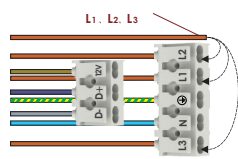

REVOLINE B4 1500

Ikke dimbar

DALI

Art. nr.	Watt	Lumen	Lumen / Watt	Dimbar
681540060	32W	4546lm	142lm/W	Ikke dimbar
	40W	5680lm	142lm/W	
	50W	7075lm	141lm/W	
	60W	8430lm	140lm/W	
681543063	11W	1545lm	140lm/W	DALI-2 / Push
	21W	2945lm	140lm/W	
	32W	4560lm	142lm/W	
	45W	6380lm	142lm/W	
	55W	7755lm	141lm/W	
	63W	8850lm	140lm/W	

Spesifikasjon	RevoLine B4 1500 - Ikke dimbar	RevoLine B4 1500 - DALI-2 / Push
Watt	32/40/50/60W	11/21/32/45/55/63W
Lumen	4546-8430lm	1545-8850lm
Kelvin	4000K	4000K
CRI	>80	
Spredning	120°	
Input V	220-240VAC 50/60Hz	
SDCM	<3	
Flicker free	Ja (SVM (≤ 0,4) / Pst LM (≤ 1,0))	
UGR	<28	
Beskyttelsesklasse	I	
Farge	Hvit	
Materiell armatur	PC / PC	
IP	66	
IK	08	
Driftstemperatur	-30°C - +50°C	
Levetid LED	L90B50 @ 50.000T / L80B50 @ 100.000T	
LED chip	Samsung SMD2835	
Energiklasse LED	B	
Levetid driver	100.000T	
Driver	Lifud	Boke