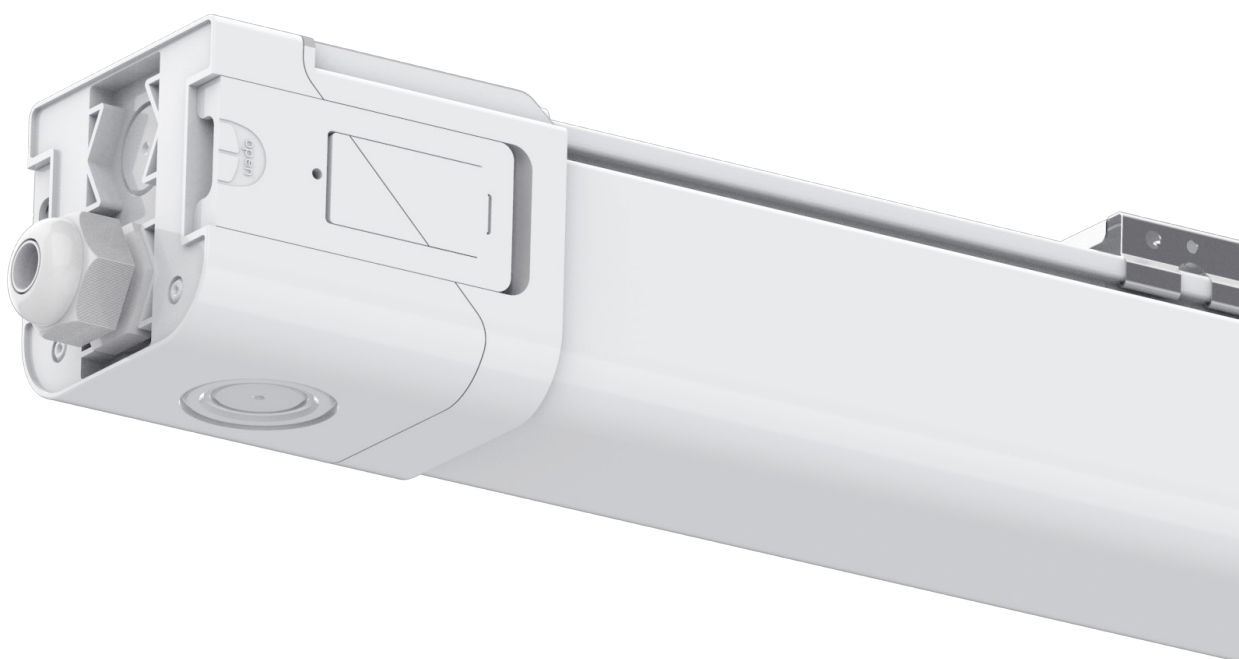

NORDESIGN

Hovedkontor, lager og showroom Trondheim

Brøsetekra 7, 7069 TRONDHEIM

Showroom Oslo

Drammensveien 130A4, 0277 OSLO

TLF: 73 84 95 50 / WWW.NORDESIGN.NO