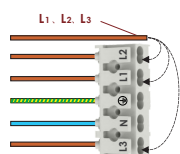

REVOLINE B2 600

Art. nr.	Watt	Lumen	Lumen / Watt	Dimbar
680600020	20W	3102lm	155lm/W	Ikke dimbar

Spesifikasjon	RevoLine B2 600 - Ikke dimbar
Watt	20W
Lumen	3102lm
Kelvin	3000/4000/5000K
CRI	>80
Spredning	120°
Input V	220-240VAC 50/60Hz
SDCM	<3
Flicker free	Ja (SVM (≤ 0,4) / Pst LM (≤ 1,0))
UGR	<24
Beskyttelsesklasse	I
Farge	Hvit
Materiell armatur	PC / PC
IP	65
IK	08
Driftstemperatur	-20°C - +45°C
Levetid LED	L90B50 @ 50.000T / L80B50 @ 100.000T
LED chip	Samsung SMD2835
Energiklasse LED	C
Levetid driver	100.000T
Driver	Boke