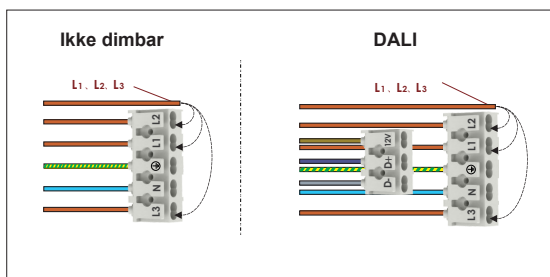

REVOLINE B2

RevoLine B2

1. Åpne endelokket og før kabel inn.
Nippel: PG M20 2,5mm²

2. Juster Wattstyrke og fargetemperatur via DIP-bryterne i endelokket.

3. Monteringsklips kan fritt monteres på hele baksiden av armaturen

4. Lavtbyggende design med bredt lysbilde

5. Gjennomgangstilkobling med 5 pin connector i begge ender

6. Mulighet for skjult tilkobling på hver ende av armaturen

Tilbehør inkl.

2 x monteringsbrakett

2 x tilkoblingsnippel