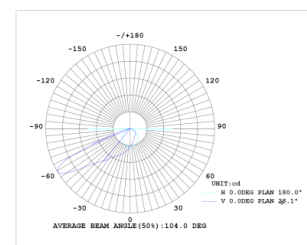

Bruksområde

Kjøpesenter, messehaller, idrettshaller, idrettsparker, parkeringsanlegg, skiltbelysning, fasadebelysning, skulpturbelysning etc.

For inn- og utendørs bruk.

Spredningsgrader

120° PC lens

30°x90° PC lens