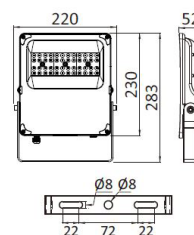

AVANTI 50W

Art. nr.	Farge	Kelvin	CRI	Lumen	Watt	Lm/W	Spredning	Dimbar
570551205	Sort	4000K	>80	7500lm	50W	150	120°	DALI-2

TILBEHØR

Forlengerarm

Benytt forlengerarm på 50cm eller 80cm for å få lyset lengre ut fra veggen.

- 50cm (art. nr. 570630550)
- 80cm (art. nr. 570630580)