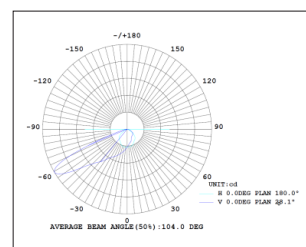

AVANTI 80W

Art. nr.	Farge	Kelvin	CRI	Lumen	Watt	Lm/W	Spredning	Dimbar
570843095	Sort	4000K	>80	12000lm	80W	150	30° x 90°	Ikke dimbar

TILBEHØR

Forlengerarm

Benytt forlengerarm på 50cm eller 80cm for å få lyset lengre ut fra veggen.

- 50cm (art. nr. 570630550)
- 80cm (art. nr. 570630580)

PRODUKTDATA

Spesifikasjon	Avanti 80W
Input V	220-240VAC 50/60Hz
Dimbar	Ikke dimbar
SDCM	<3
Flicker free	Ja (SVM (≤ 0,4) / Pst LM (≤ 1,0))
Beskyttelsesklasse	I
Farge	Sort
Materiell armatur	Aluminium / glass / PC
IP	66
Driftstemperatur	-30°C - +50°C
Levetid LED	L70B10 @ 100.000T
LED chip	Lumileds
Energiklasse LED	D
Levetid driver	100.000T
Driver	Sosen