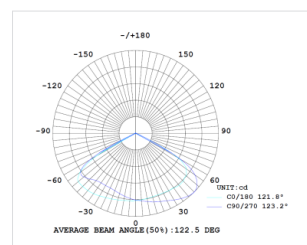

Spredningsgrader

120° PC lens