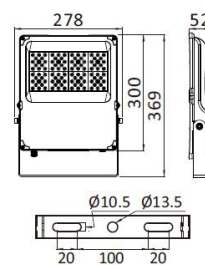

AVANTI 80W

Art. nr.	Farge	Kelvin	CRI	Lumen	Watt	Lm/W	Spredning	Dimbar
570843095	Sort	4000K	>80	12000lm	80W	150	30° x 90°	Ikke dimbar

TILBEHØR

Forlengerarm

Benytt forlengerarm på 50cm eller 80cm for å få lyset lengre ut fra veggen.

- 50cm (art. nr. 570630550)
- 80cm (art. nr. 570630580)

PRODUKTDATA

Spesifikasjon	Avanti 80W
Input V	220-240VAC 50/60Hz
Dimbar	Ikke dimbar
SDCM	<3
Flicker free	Ja (SVM (≤ 0,4) / Pst LM (≤ 1,0))
Beskyttelsesklasse	I
Farge	Sort
Materiell armatur	Aluminium / glass / PC
IP	66
Driftstemperatur	-30°C - +50°C
Levetid LED	L70B10 @ 100.000T
LED chip	Lumileds
Energiklasse LED	D
Levetid driver	100.000T
Driver	Sosen