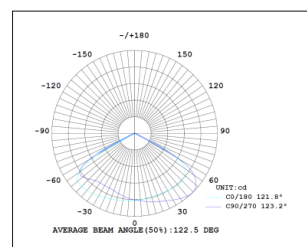

AVANTI 50W

Art. nr.	Farge	Kelvin	CRI	Lumen	Watt	Lm/W	Spredning	Dimbar
570551205	Sort	4000K	>80	7500lm	50W	150	120°	DALI-2

TILBEHØR

Forlengerarm

Benytt forlengerarm på 50cm eller 80cm for å få lyset lengre ut fra veggen.

- 50cm (art. nr. 570630550)
- 80cm (art. nr. 570630580)

PRODUKTDATA

Spesifikasjon	Avanti 50W
Input V	220-240VAC 50/60Hz
Dimbar	DALI-2
SDCM	<3
Flicker free	Ja (SVM (≤ 0,4) / Pst LM (≤ 1,0))
Beskyttelsesklasse	I
Farge	Sort
Materiell armatur	Aluminium / glass / PC
IP	66
Driftstemperatur	-30°C - +50°C
Levetid LED	L70B10 @ 100.000T
LED chip	Lumileds
Energiklasse LED	D
Levetid driver	100.000T
Driver	Sosen