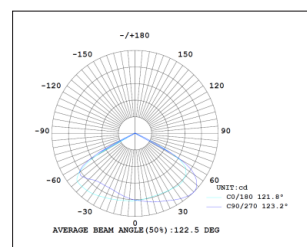

AVANTI 50W

Art. nr.	Farge	Kelvin	CRI	Lumen	Watt	Lm/W	Spredning	Dimbar
570541205	Sort	4000K	>80	7500lm	50W	150	120°	Ikke dimbar

TILBEHØR

Forlengerarm

Benytt forlengerarm på 50cm eller 80cm for å få lyset lengre ut fra veggen.

- 50cm (art. nr. 570630550)
- 80cm (art. nr. 570630580)

PRODUKTDATA

Spesifikasjon	Avanti 50W
Input V	220-240VAC 50/60Hz
Dimbar	Ikke dimbar
SDCM	<3
Flicker free	Ja (SVM (≤ 0,4) / Pst LM (≤ 1,0))
Beskyttelsesklasse	I
Farge	Sort
Materiell armatur	Aluminium / glass / PC
IP	66
Driftstemperatur	-30°C - +50°C
Levetid LED	L70B10 @ 100.000T
LED chip	Lumileds
Energiklasse LED	D
Levetid driver	100.000T
Driver	Sosen