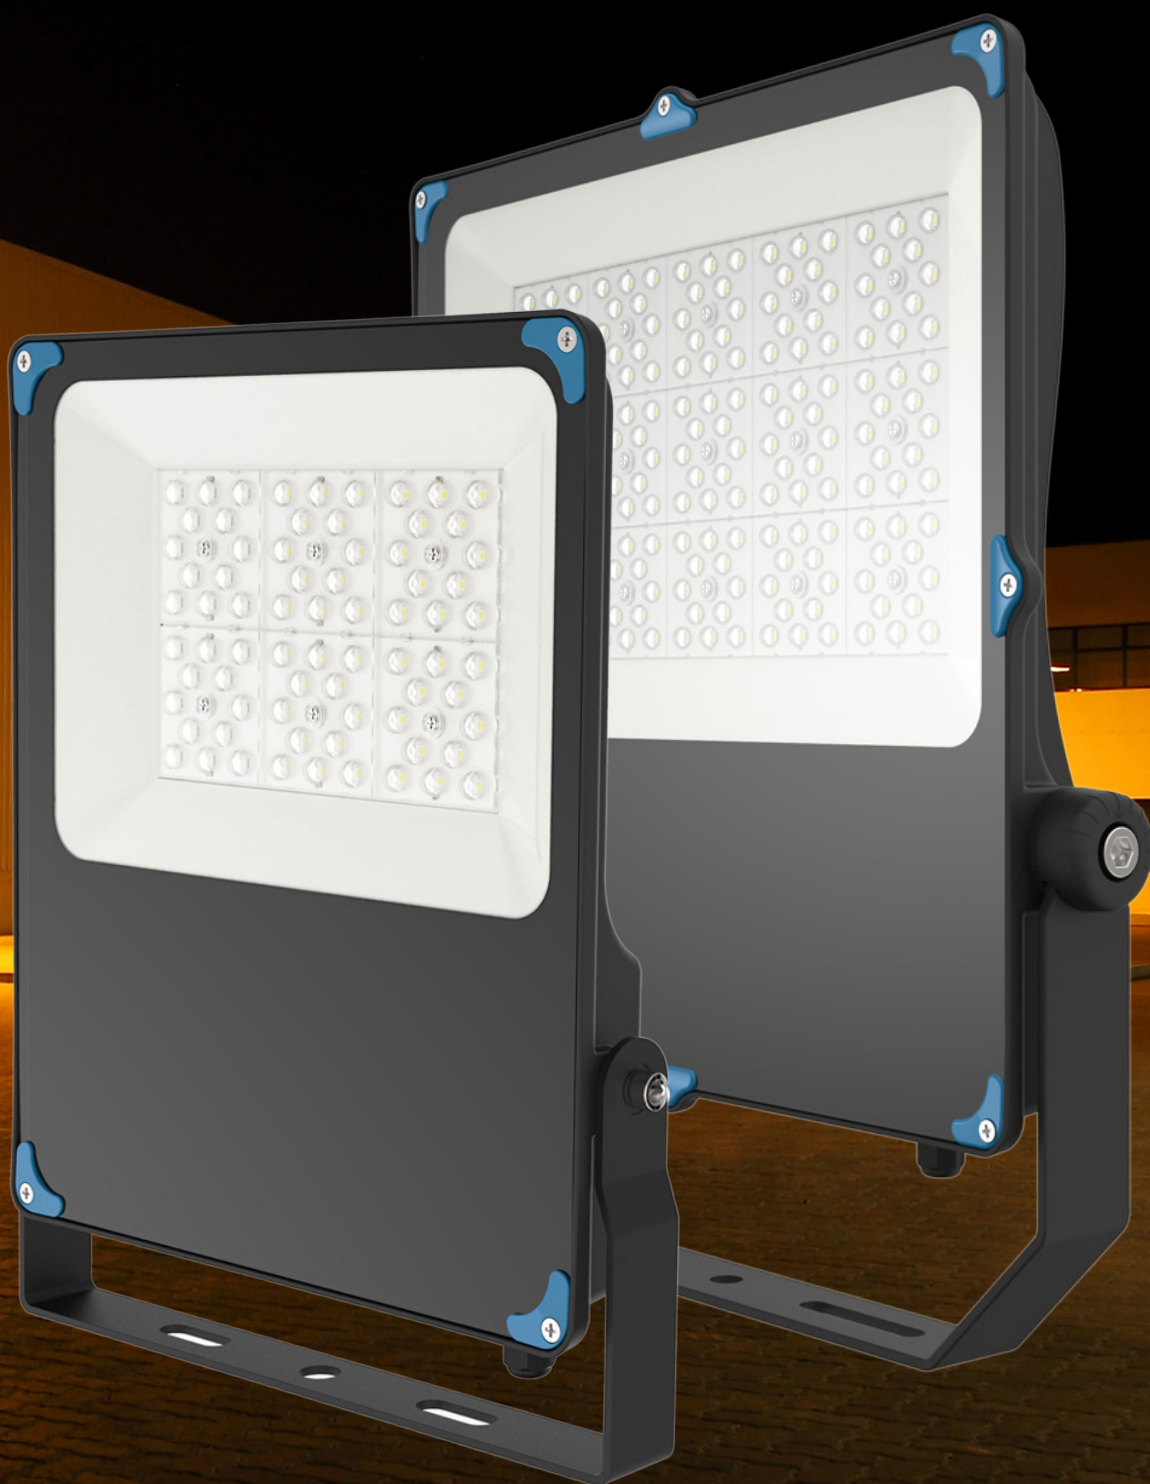

NOR DESIGN

www.nordesign.no

Avanti Flood light

150lm/W

AVANTI

Avanti er en serie lyskastere som kommer i tre ulike modeller. Alle modellene leveres med monteringsbrakett, hvor lyskasteren kan tiltes.

Kommer med ferdig påmontert ledning med connector box. Denne har Wago-klemmer på innsiden, så sørger for rask tilkobling.

Velg mellom 120° og 30°x90° (asymmetrisk) lysspredning.

Leveres inkl. Waterproof Connector
Ferdig påmontert på kabel fra armatur.
- IP68
- 3x0,5-2,5mm²

Spesifikasjon	Avanti 50W	Avanti 80W	Avanti 150W
Watt	50W	80W	150W
Lumen	7500lm	12000lm	22500lm
Kelvin	3000/4000K	3000/4000K	3000/4000K
CRI		>80	
Spredning	120°	30° x 90°	30° x 90°
Input V		220-240VAC 50/60Hz	
Dimbar		Ikke dimbar	
SDCM		<5	
Flicker free		Ja (SVM (≤ 0,4) / Pst LM (≤ 1,0))	
Beskyttelsesklasse		I	
Farge		Sort	
Materiell armatur		Aluminium / glass / PC	
IP		66	
Driftstemperatur		-30°C - +50°C	
Levetid LED		L70B10 @ 100.000T	
LED chip		Lumileds	
Energiklasse LED		D	
Levetid driver		100.000T	
Driver		Sosen	

Bruksområde

Kjøpesenter, messehaller, idrettshaller, idrettsparker, parkeringsanlegg, skiltbelysning, fasadebelysning, skulpturbelysning etc.

For inn- og utendørs bruk.

Spredningsgrader

120° PC lens

30°x90° PC lens