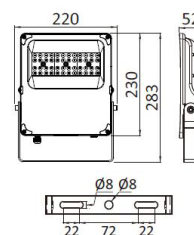

AVANTI 50W

Art. nr.	Farge	Kelvin	CRI	Lumen	Watt	Lm/W	Spredning	Dimbar
570541205	Sort	4000K	>80	7500lm	50W	150	120°	Ikke dimbar

TILBEHØR

Forlengerarm

Benytt forlengerarm på 50cm eller 80cm for å få lyset lengre ut fra veggen.

- 50cm (art. nr. 570630550)
- 80cm (art. nr. 570630580)