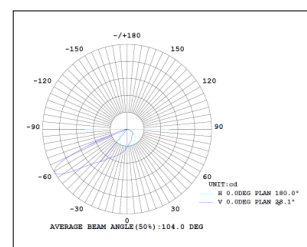

AVANTI 150W

Art. nr.	Farge	Kelvin	CRI	Lumen	Watt	Lm/W	Spredning	Dimbar
571543095	Sort	4000K	>80	22500lm	150W	150	30° x 90°	Ikke dimbar

TILBEHØR

Forlengerarm

Benytt forlengerarm på 50cm eller 80cm for å få lyset lengre ut fra veggen.

- 50cm (art. nr. 570630550)
- 80cm (art. nr. 570630580)

PRODUKTDATA

Spesifikasjon	Avanti 150W
Input V	220-240VAC 50/60Hz
Dimbar	Ikke dimbar
SDCM	<3
Flicker free	Ja (SVM (≤ 0,4) / Pst LM (≤ 1,0))
Beskyttelsesklasse	I
Farge	Sort
Materiell armatur	Aluminium / glass / PC
IP	66
Driftstemperatur	-30°C - +50°C
Levetid LED	L70B10 @ 100.000T
LED chip	Lumileds
Energiklasse LED	D
Levetid driver	100.000T
Driver	Sosen