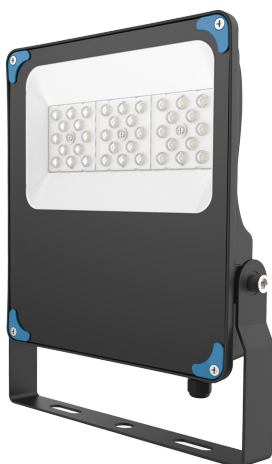

AVANTI 50W

Art. nr.	Farge	Kelvin	CRI	Lumen	Watt	Lm/W	Spredning	Dimbar
570551205	Sort	4000K	>80	7500lm	50W	150	120°	DALI-2

TILBEHØR

Forlengerarm

Benytt forlengerarm på 50cm eller 80cm for å få lyset lengre ut fra veggen.

- 50cm (art. nr. 570630550)
- 80cm (art. nr. 570630580)

PRODUKTDATA

Spesifikasjon	Avanti 50W
Input V	220-240VAC 50/60Hz
Dimbar	DALI-2
SDCM	<3
Flicker free	Ja (SVM (≤ 0,4) / Pst LM (≤ 1,0))
Beskyttelsesklasse	I
Farge	Sort
Materiell armatur	Aluminium / glass / PC
IP	66
Driftstemperatur	-30°C - +50°C
Levetid LED	L70B10 @ 100.000T
LED chip	Lumileds
Energiklasse LED	D
Levetid driver	100.000T
Driver	Sosen