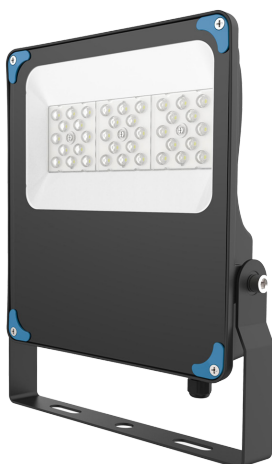

NOR DESIGN

www.nordesign.no

Avanti Flood light

150lm/W

AVANTI

Avanti er en serie lyskastere som kommer i tre ulike modeller. Alle modellene leveres med monteringsbrakett, hvor lyskasteren kan tiltes.

Kommer med ferdig påmontert ledning med connector box. Denne har Wago-klemmer på innsiden, så sørger for rask tilkobling.

Velg mellom 120° og 30°x90° (asymmetrisk) lysspredning.

Leveres inkl. Waterproof Connector
Ferdig påmontert på kabel fra armatur.
- IP68
- 3x0,5-2,5mm²

Spesifikasjon	Avanti 50W	Avanti 80W	Avanti 150W
Watt	50W	80W	150W
Lumen	7500lm	12000lm	22500lm
Kelvin	3000/4000K	3000/4000K	3000/4000K
CRI		>80	
Spredning	120°	30° x 90°	30° x 90°
Input V		220-240VAC 50/60Hz	
Dimbar		Ikke dimbar	
SDCM		<5	
Flicker free		Ja (SVM (≤ 0,4) / Pst LM (≤ 1,0))	
Beskyttelsesklasse		I	
Farge		Sort	
Materiell armatur		Aluminium / glass / PC	
IP		66	
Driftstemperatur		-30°C - +50°C	
Levetid LED		L70B10 @ 100.000T	
LED chip		Lumileds	
Energiklasse LED		D	
Levetid driver		100.000T	
Driver		Sosen	

Bruksområde

Kjøpesenter, messehaller, idrettshaller, idrettsparker, parkeringsanlegg, skiltbelysning, fasadebelysning, skulpturbelysning etc.

For inn- og utendørs bruk.

Spredningsgrader

120° PC lens

30°x90° PC lens

AVANTI 50W

Art. nr.	Farge	Kelvin	CRI	Lumen	Watt	Lm/W	Spredning	Dimbar
570541205	Sort	4000K	>80	7500lm	50W	150	120°	Ikke dimbar

TILBEHØR

Forlengerarm

Benytt forlengerarm på 50cm eller 80cm for å få lyset lengre ut fra veggen.