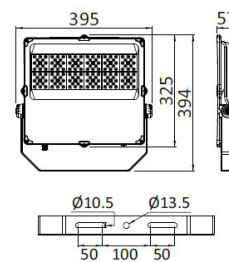

AVANTI 150W

Art. nr.	Farge	Kelvin	CRI	Lumen	Watt	Lm/W	Spredning	Dimbar
571543095	Sort	4000K	>80	22500lm	150W	150	30° x 90°	Ikke dimbar

TILBEHØR

Forlengerarm

Benytt forlengerarm på 50cm eller 80cm for å få lyset lengre ut fra veggen.

- 50cm (art. nr. 570630550)
- 80cm (art. nr. 570630580)

PRODUKTDATA

Spesifikasjon	Avanti 150W
Input V	220-240VAC 50/60Hz
Dimbar	Ikke dimbar
SDCM	<3
Flicker free	Ja (SVM (≤ 0,4) / Pst LM (≤ 1,0))
Beskyttelsesklasse	I
Farge	Sort
Materiell armatur	Aluminium / glass / PC
IP	66
Driftstemperatur	-30°C - +50°C
Levetid LED	L70B10 @ 100.000T
LED chip	Lumileds
Energiklasse LED	D
Levetid driver	100.000T
Driver	Sosen