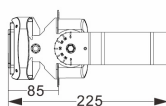

Spottene er også justerbare.

Montering

Kan monteres i tak, på vegg eller på bakken.

Utskiftbare spredningslinser

Velg mellom 25°, 60° og asymmetrisk 130°x60°

75W - 25°

Art. nr.	Farge	Kelvin	CRI	Lumen	Watt	Spredning	Dimbar
MFL75W50-25	■ Sort	4000	>70	8500	75	25°	1-10V