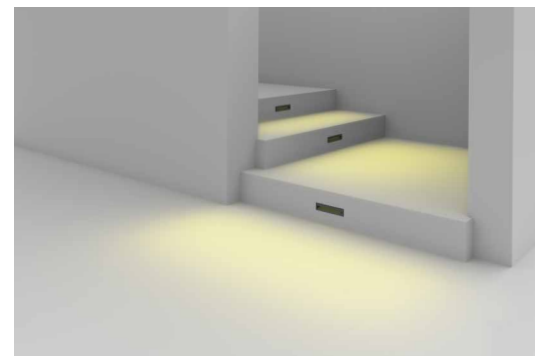

Visuell komfort

Tiny er en serie innfelte veggglamper designet for å lyse opp trapper ved å plassere lysene mellom trinn, så vel som for smale transittområder. Disse armaturene har et kompakt design og gir utmerket visuell komfort takket være LED-diodenes posisjon, som er designet for å forhindre gjenskin, selv når lysene sees front på når man går i trappene.

Maksimal holdbarhet

Dekselet er laget av aluminium med spesiell rustbeskyttelse påført før maling for å maksimere produktets levetid. Den kan også installeres i våte omgivelser eller til og med ved strandpromenaden.

Anti-åpningssystem

Inkluderer en utendørs kabel og en spesiell lås for å sikre at lyset er vanntett og pålitelig.

Sea Side Suitable - Skapt for værutsatte områder

Kan benyttes i værutsatte områder hvor det er fare for kontakt med klorvann, sjøvann eller sjøluft.

Lyskilde: Integriert LED
Dimmeteknologi: Ikke dimbar
Beskyttelsesklasse: I

Materiale armaturhus: Aluminium
Materiale avdekning: Glass (matt hvit)

Montasje: Innfelt
Tilkobling: Påmontert ledning (200cm)

Tiny 82

Art. nr.	Farge	Kelvin	CRI	Lumen	Watt	Spredning	Hullmål
05-E146-Z5-CL	Urban grey	3000	>80	18	1,9	61°	H: 32 B: 76 D: 85

Inkl.

Innstøpningsboks

NB! Se montasjeveiledning før montasje.