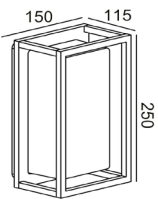

Tidløst design

Orcus er en veggarmatur for direkte belysning, med et tidløst design og allsidig bruk. Skjermen er opal som gir et flott, behagelig og bredt lysbildet. Rammen rundt skjermen skaper et minimalistisk og elegant design, som passer i de fleste miljøer.

Lyskilde: Integret LED
Dimmeteknologi: Fase avsnitt
Beskyttelsesklasse: I

Materiale armaturhus: Aluminium
Materiale avdekning: PC (opal)

Montasje: Utenpåliggende
Tilkobling: Lukket