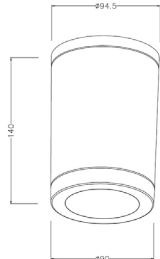

GU10-sokkel

Cylindro er i klassisk sylindrerformet design og passer i de fleste miljøer. Armaturen er utstyrt med GU10-sokkel og er dimbar avhengig av lyskilde. Finnes også som enkel og dobbel vegglampe.

Sea Side Suitable - Skapt for værutsatte områder

Kan benyttes i værutsatte områder hvor det er fare for kontakt med klorvann, sjøvann eller sjøluft.

- **Lyskilde:** GU10 sokkel
- **Dimmeteknologi:** Avhengig av lyskilde
- **Beskyttelsesklasse:** II
- **Materiale armaturhus:** PC
- **Materiale avdekning:** PC (transparent)
- **Montasje:** Utenpåliggende
- **Tilkobling:** Lukket