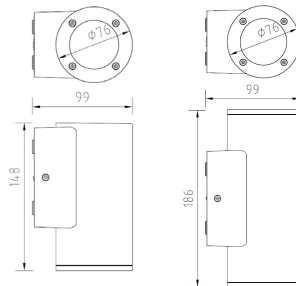

K1

K2

Art. nr.	Modell	Farge	Sokkel
402010120	Cylindro K1	■ Graphite grey (RAL7024)	1 x GU10 maks. 9W LED
402020120	Cylindro K2	■ Graphite grey (RAL7024)	2 x GU10 maks. 9W LED

Famile

S. 55