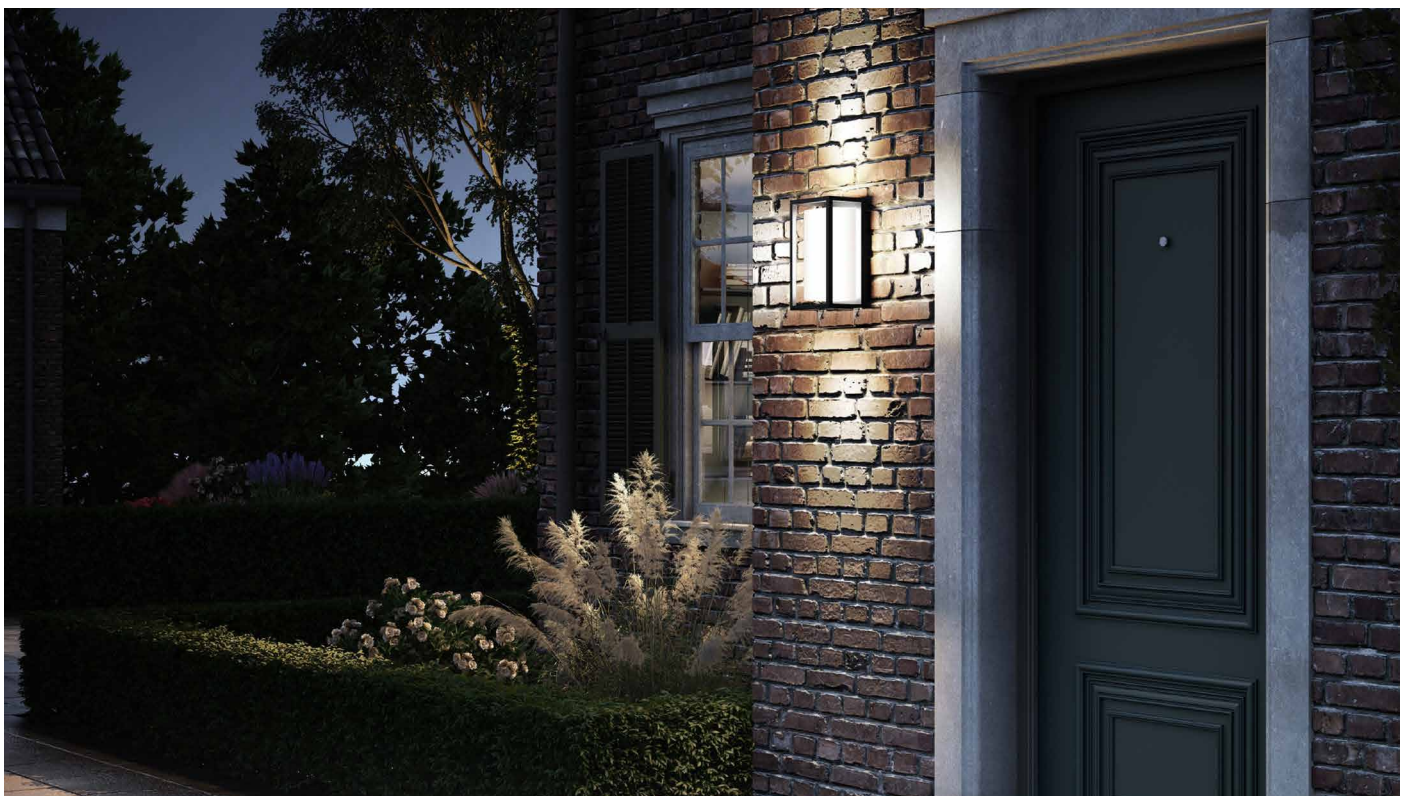

Art. nr.	Farge	Kelvin	CRI	Lumen	Watt	Spredning	Dimbar
202501520	■ Anthracite grey	3000	>85	798	15	120°	Fase avsnitt