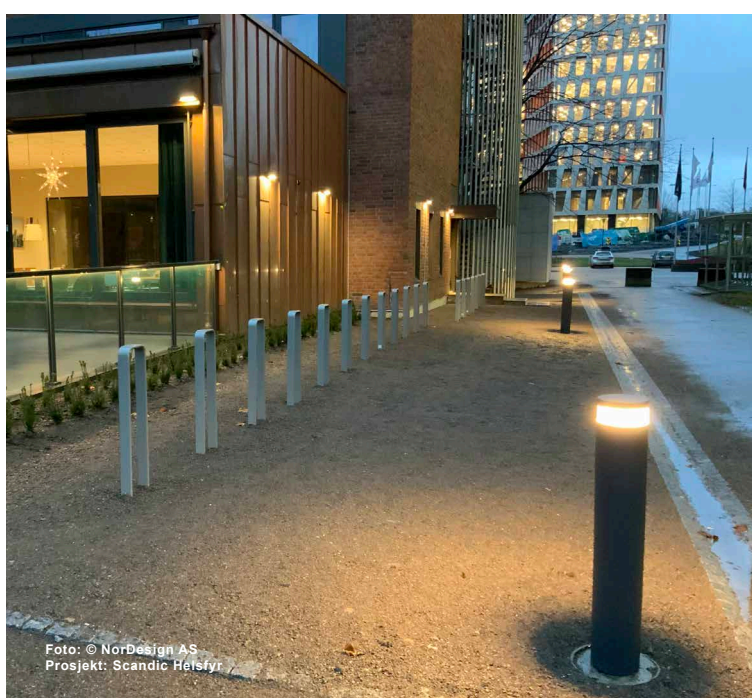

Foto: © NordDesign AS
Prosjekt: Scandic Helsefy

Colour Switch - 3000K & 4000K

Armaturen gir et bredt lysbildet, hvor den lyser 360gr. Lyset rettes ned mot bakken. Den minste stolpen anbefales å montere på en forhøyning, f. eks. portstolpe. Finnes også som vegglampe.