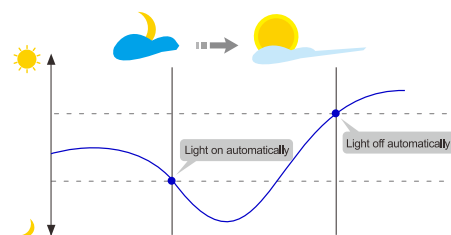

Dimbar: Ikke dimbar

Høyde: 10,6cm
Bredde: 6,0cm
Dybde: 6,0cm

ECOLUX 4W 2200K - AMBER

Art. nr. 431404522

Watt: 4W
Kelvin: 2200K
Lumen: 140LM
CRI: >80
Spredning: 360°

Dimbar: Fase avsnitt

Høyde: 11,0cm
Bredde: 4,5cm
Dybde: 4,5cm