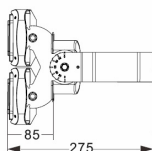

75W - 90°

Art. nr.	Farge	Kelvin	CRI	Lumen	Watt	Spredning	Dimbar
MFL75W50-90v2	■ Sort	3000	>70	9200	75	90°	1-10V