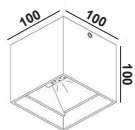

Regulerbar lysspredning

Den regulerbare lysspredningen gjør Origo meget fleksibel. Ved siden av lyskilden er det plassert to flyttbare vegger, som kan endre lysspredningen fra smal til bredt.

Lyskilde: Integriert LED
Dimmeteknologi: Fase avsnitt
Beskyttelsesklasse: I

Materiale armaturhus: Aluminium
Materiale avdekning: Glass (transparent)

Montasje: Utenpåliggende
Tilkobling: Lukket