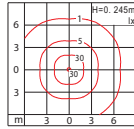

Colour Switch - 3000K & 4000K

Armaturen gir et bredt lysbildet, hvor den lyser til alle sider og opp. Den minste stolpen anbefales å montere på en forhøyning, f. eks. portstolpe. Finnes også som tak- og vegglampe.

Armaturen er utstyrt med Colour Switch, hvor man kan velge mellom 3000K og 4000K.

Lyskilde: Integrert LED
Dimmeteknologi: Fase avsnitt
Beskyttelsesklasse: I

Materiale armaturhus: Aluminium
Materiale avdekning: PC (opal)

Montasje: Utenpåliggende
Tilkobling: Lukket