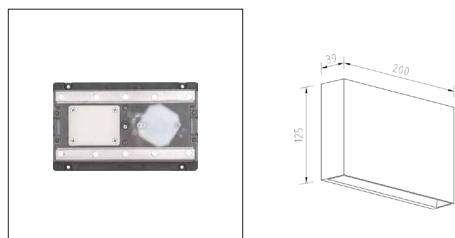

Konfigurator
Dette produktet består av flere deler