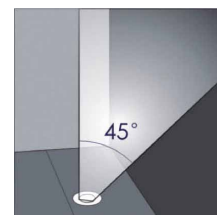

Inkl.

Innstøpningsboks

NB! Se montasjeveiledning før montasje.