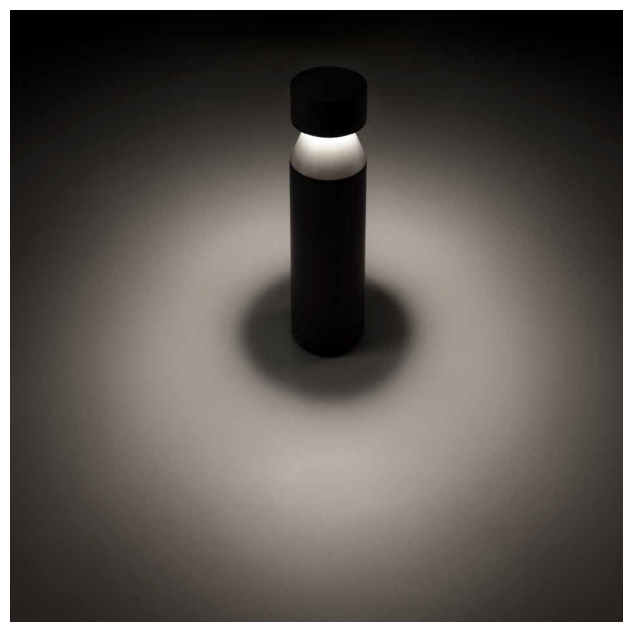

Sement

Row kombinerer perfekt LED-løsning med høyt lysutbytte og moderne design. For å sikre armaturens maksimale integrering i rommet, er Row produsert i sement for å blande seg så mye som mulig med den utvendige arkitekturen.

Sea Side Suitable - Skapt for værutsatte områder

Kan benyttes i værutsatte områder hvor det er fare for kontakt med klorvann, sjøvann eller sjøluft.

Lyskilde: Integriert LED
Dimmeteknologi: Ikke dimbar
Beskyttelsesklasse: I

Materiale armaturhus: Sement
Materiale avdekning: PC (frosted)

Montasje: Utenpåliggende
Tilkobling: Lukket

Art. nr.	Modell	Farge	Kelvin	CRI	Lumen	Watt	Spredning	Dimbar
55-E055-DC-CL	H 500	■ Sement	3000	>80	1071	17,4	95°	Ikke dimbar
55-E056-DC-CL	H 900	■ Sement	3000	>80	1071	17,4	95°	Ikke dimbar

PRO-base SYSTEM

1 100% integrert

Base helt skjult inne i pullert

2 100% beskyttet

Inkluderer et teknopolymertag for å isolere underlaget fra kontakt med bakken og forhindre at aluminium riper under installasjonen.

3 100% stabil

Base produsert i aluminium med større tykkelse for å unngå svakheter, som betyr at den kan installeres i private områder av offentlige rom som kjøpesentre eller hoteller.

4 100% sea side suitable

Spesiell prosess for å forsterke det ytre laget av aluminium for å forhindre rust.

5 100% rett

Inkluderer 3 ekstra hull for å sikre at alle pullertene holder seg helt rette under installasjonen og forhindrer lening.