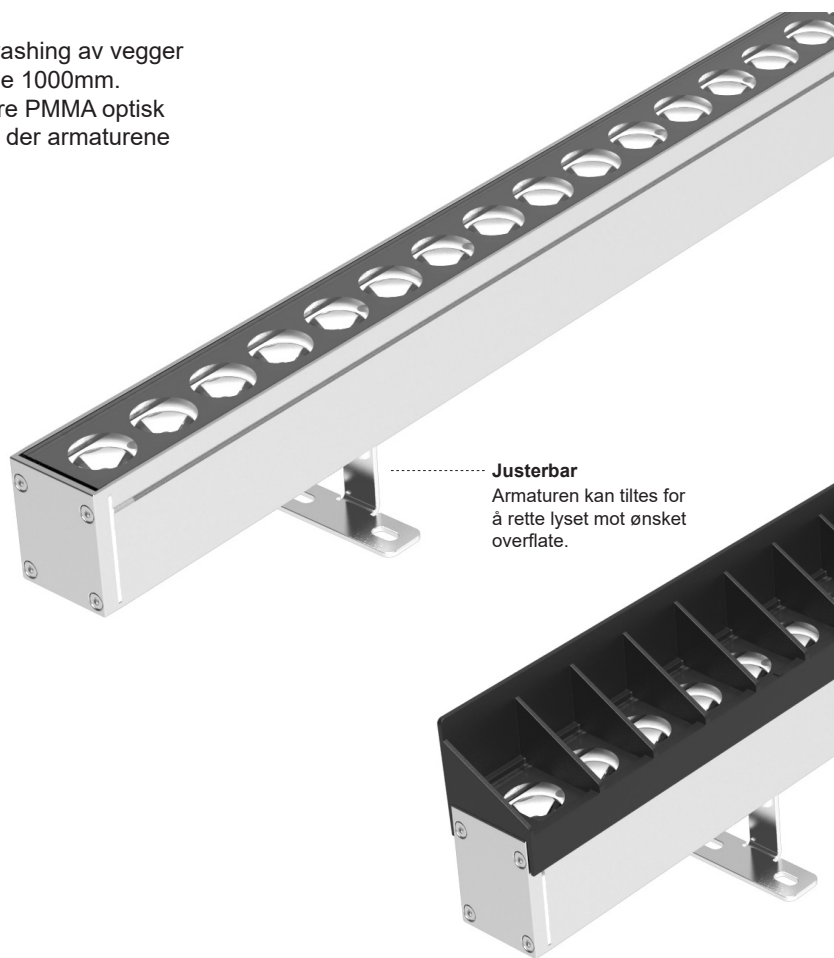

- 40cm ledning m/ plugg fastmontert i armatur i begge ender
- 40cm powerkabel m/ plugg for montasje mellom start-ledning og trafo.
- Blindplugg inkl. på utgående-/endekabel

Justerbar
 Armaturen kan tiltes for å rette lyset mot ønsket overflate.