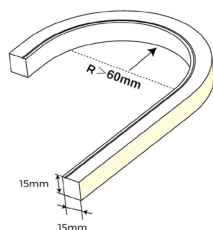

1515 Top Bend