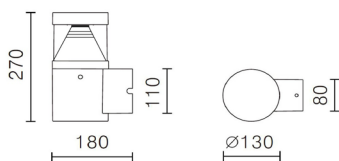

Familie

S. 68