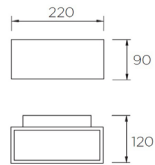

220mm - K1

Art. nr.	Farge	Kelvin	CRI	Lumen	Watt	Spredning	Dimbar
05-9912-Z5-CL	Urban grey	3000	>80	913	11,5	88°	Ikke dimbar
05-9912-Z5-CM	Urban grey	4000	>80	1004	11,5	88°	Ikke dimbar

Art. nr.	Farge	Kelvin	CRI	Lumen	Watt	Spredning	Dimbar
05-9911-Z5-CL	Urban grey	3000	>80	1494	17,5	88°	Ikke dimbar
05-9911-Z5-CM	Urban grey	4000	>80	1644	17,5	88°	Ikke dimbar

Art. nr.	Farge	Kelvin	CRI	Lumen	Watt	Spredning	Dimbar
05-9879-Z5-CL	Urban grey	3000	>80	1670	19	88°	Ikke dimbar
05-9879-Z5-CM	Urban grey	4000	>80	1837	19	88°	Ikke dimbar

Art. nr.	Farge	Kelvin	CRI	Lumen	Watt	Spredning	Dimbar
05-9878-Z5-CL	Urban grey	3000	>80	3288	39	88°	Ikke dimbar
05-9878-Z5-CM	Urban grey	4000	>80	3617	39	88°	Ikke dimbar