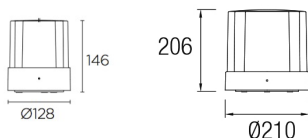

Inkl.

3 stk. sidedeksel for mulighet til å avgrense lysspredningen