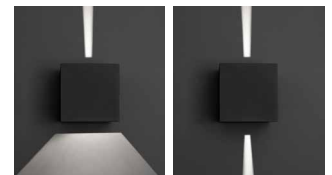

IKKE Inkl.

Spredningsdeksel
Art. nr. 71-E078-Z5-00

Benytt 2 stk. spredningsdeksel for smaltstrålede opp og ned