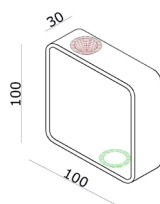

Inkl.

Wall Spacer Kit

Art. nr.	Farge	Kelvin	CRI	Lumen	Watt	Spredning	Dimbar
201003025	■ Jet black (RAL9005)	3000	>90	561	2x2,8	20°	Fase avsnitt