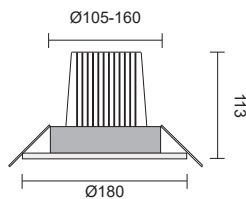

Art. nr.	Farge	Kelvin	CRI	Lumen	Watt	Spredning	Hullmål
391800908	☐ Syrefast stål	2700	93	680	9	45°	Ø105-160mm

Strømforsyning

Art. nr.	Dimmeteknologi	Kommentar
307900012	Fase avsnitt	500mA
4062172061766	DALI	500mA - mA programmeres av NorDesign
530000505	DALI terminal block	Benyttes med DALI driver

Tilbehør

Reflector 18°

Art. nr. 520770018