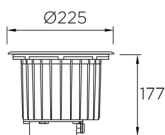

Visuell komfort

Avblender og wall washer

Art. nr.	Farge	Kelvin	CRI	Lumen	Watt	Spredning	Hullmål
55-9907-CA-CL	☐ Inox Aisi 316	3000	>80	1632	16	15° / 60°	Ø185 x H150 mm
55-9907-CA-CM	☐ Inox Aisi 316	4000	>80	1755	16	15° / 60°	Ø185 x H150 mm

Ø225