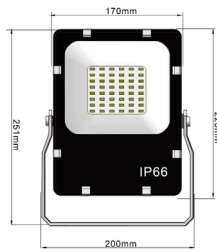

Strømforsyning

Integreert strømforsyning på baksiden av armaturen og har IP66.

Ledning

Alle armaturene leveres med ledning.

24W

Art. nr.	Farge	Kelvin	CRI	Lumen	Watt	Spredning	Dimbar
570632405v2	■ Sort	4000	>80	2515	24	120°	Ikke dimbar