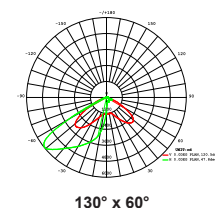

Alternativ spredningslinse

Art. nr.	Spredning
310630025	25°
310630060	60°
310013060	130° x 60° - Asymmetrisk