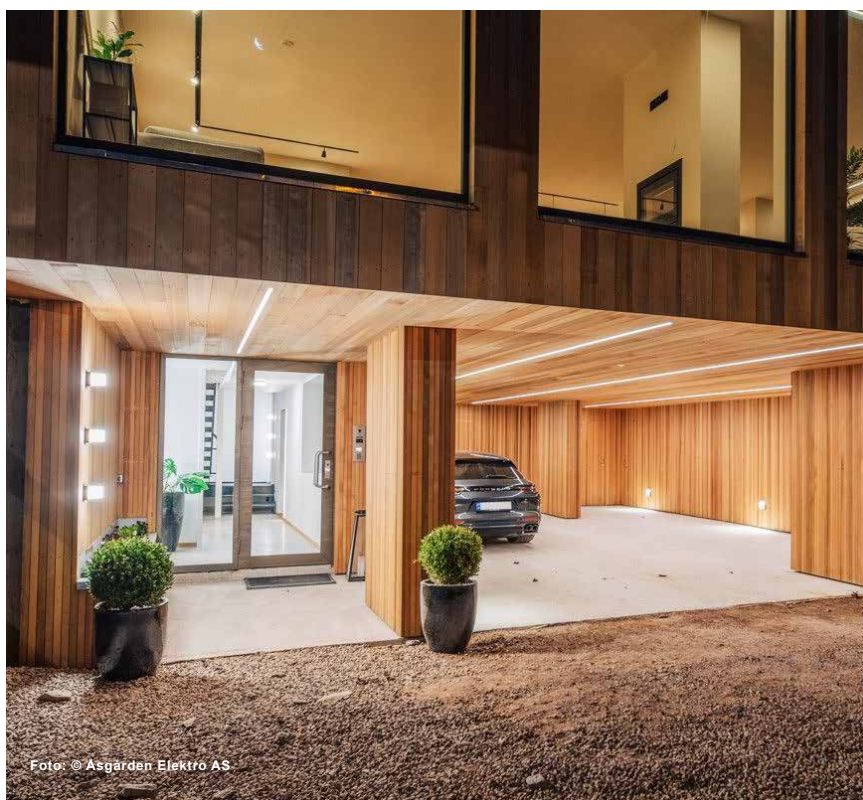

Tidløst design

Orcus er en veggarmatur for direkte belysning, med et tidløst design og allsidig bruk. Skjermen er opal som gir et flott, behagelig og bredt lysbildet. Rammen rundt skjermen skaper et minimalistisk og elegant design, som passer i de fleste miljøer.