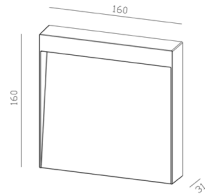

Markeringslys

Lyssterk og effektivt markeringslys for utenpåliggende montasje på vegg. Plasseres gjerne mellom 30-60cm over bakkenivå for å oppnå best mulig lysutbytte.

Lysset har 53° spredning som sørger for et godt opplyst område ut fra veggen.

- **Lyskilde:** Integrrert LED
- **Dimmeteknologi:** Ikke dimbar
- **Beskyttelsesklasse:** I
- **Materiale armaturhus:** Aluminium
- **Materiale avdekning:** PC (matt hvit)
- **Montasje:** Utenpåliggende
- **Tilkobling:** Lukket