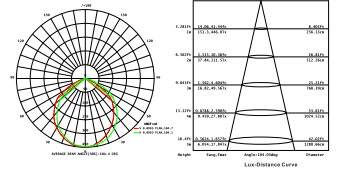

24W

Art. nr.	Farge	Kelvin	CRI	Lumen	Watt	Spredning	Dimbar
570632405v2	■ Sort	4000	>80	2515	24	120°	Ikke dimbar

48W

Art. nr.	Farge	Kelvin	CRI	Lumen	Watt	Spredning	Dimbar
572634805v2	■ Sort	4000	>80	5700	48	120°	Ikke dimbar

72W

Art. nr.	Farge	Kelvin	CRI	Lumen	Watt	Spredning	Dimbar
570637205v2	■ Sort	4000	>80	7600	72	120°	Ikke dimbar

Arm

Art. nr.	Farge	Lengde
570630550	■ Sort	50cm
570630580	■ Sort	80cm

Montasje
Kan monteres på vegg, på bakken eller i tak.