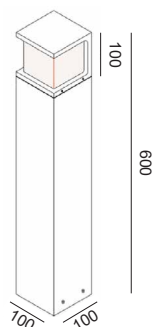

Minimalistisk

Kocka er en serie for direkte belysning, med et minimalistisk design. Skjermen er opal som gir et flott lysbilde. Finnes også som vegg- og taklampe.

Lyskilde: Integrrert LED
Dimmeteknologi: Fase avsnitt
Beskyttelsesklasse: I

Materiale armaturhus: Aluminium
Materiale avdekning: PC (Opal)

Montasje: Utenpåliggende
Tilkobling: Lukket

Famile

S. 14

Art. nr.	Modell	Farge	Kelvin	CRI	Lumen	Watt	Dimbar
518606120v2	H 600	■ Anthracite grey (RAL7016)	3000	>85	310	10	Fase avsnitt
518609120	H 900	■ Anthracite grey (RAL7016)	3000	>85	310	10	Fase avsnitt