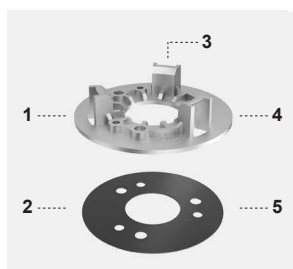

Sement

Row kombinerer perfekt LED-løsning med høyt lysutbytte og moderne design. For å sikre armaturens maksimale integrering i rommet, er Row produsert i sement for å blande seg så mye som mulig med den utvendige arkitekturen.

Sea Side Suitable - Skapt for værutsatte områder

Kan benyttes i værutsatte områder hvor det er fare for kontakt med klorvann, sjøvann eller sjøluft.

Lyskilde: Integriert LED
Dimmeteknologi: Ikke dimbar
Beskyttelsesklasse: I

Materiale armaturhus: Sement
Materiale avdekning: PC (frosted)

Montasje: Utenpåliggende
Tilkobling: Lukket

Art. nr.	Modell	Farge	Kelvin	CRI	Lumen	Watt	Spredning	Dimbar
55-E055-DC-CL	H 500	■ Sement	3000	>80	1071	17,4	95°	Ikke dimbar
55-E056-DC-CL	H 900	■ Sement	3000	>80	1071	17,4	95°	Ikke dimbar

PRO-base SYSTEM

1 100% integrert

Base helt skjult inne i pullert

2 100% beskyttet

Inkluderer et teknopolymertag for å isolere underlaget fra kontakt med bakken og forhindre at aluminium riper under installasjonen.

3 100% stabil

Base produsert i aluminium med større tykkelse for å unngå svakheter, som betyr at den kan installeres i private områder av offentlige rom som kjøpesentre eller hoteller.

4 100% sea side suitable

Spesiell prosess for å forsterke det ytre laget av aluminium for å forhindre rust.

5 100% rett

Inkluderer 3 ekstra hull for å sikre at alle pullertene holder seg helt rette under installasjonen og forhindrer lening.