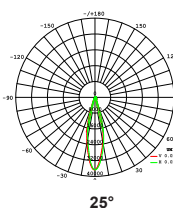

Alternativ spredningslinse

Art. nr.	Spredning
310630025	25°
310630060	60°
310013060	130° x 60° - Asymmetrisk