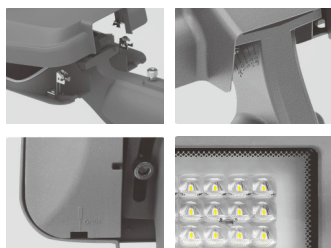

25W & 50W

Art. nr.	Modell	Farge	Kelvin	CRI	Lumen	Watt	Dimbar
570254020	25W	■ Anthracite grey	4000	>70	2700	25	Ikke dimbar
570504020	50W	■ Anthracite grey	4000	>70	5900	50	Ikke dimbar

Tilt angle Model	-15°	0°	+15°
	-15°	0°	+15°