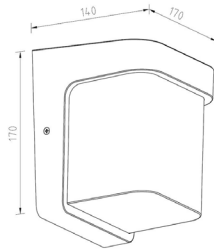

Bredt lysbilde

Valor er en veggarmatur med E27 sokkel. Armaturen gir et godt og bredt lysbilde, og fokuserer mesteparten av lyset ned mot bakken. De avrundede kantene på skjermen sørger for et utfyllende lysbildet, hvor det ikke blir skygger.

Sea Side Suitable - Skapt for værutsatte områder

Kan benyttes i værutsatte områder hvor det er fare for kontakt med klorvann, sjøvann eller sjøluft.

Lyskilde: E27 sokkel
Dimmeteknologi: Avhengig av lyskilde
Beskyttelsesklasse: II

Materiale armaturhus: PC + ABS
Materiale avdekning: PC (opal)

Montasje: Utenpåliggende
Tilkobling: Lukket