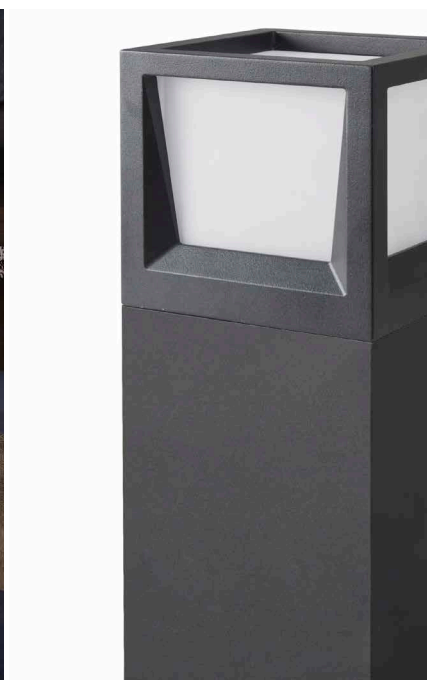

Colour Switch - 3000K & 4000K

Armaturen gir et bredt lysbildet, hvor den lyser til alle sider og opp. Den minste stolpen anbefales å montere på en forhøyning, f. eks. portstolpe. Finnes også som tak- og vegglampe.

Armaturen er utstyrt med Colour Switch, hvor man kan velge mellom 3000K og 4000K.

Lyskilde: Integrert LED
Dimmeteknologi: Fase avsnitt
Beskyttelsesklasse: I

Materiale armaturhus: Aluminium
Materiale avdekning: PC (opal)

Montasje: Utenpåliggende
Tilkobling: Lukket

Tilbehør

Armering v/ støping
Art. nr. 423040000

Benyttes v/ montasje på betong hvor armeringen støpes fast.

Art. nr.	Modell	Farge	Kelvin	CRI	Lumen	Watt	Dimbar
242450620	H 245	■ Anthracite grey	3000 / 4000	>80	1300	9	Fase avsnitt
247800620	H 780	■ Anthracite grey	3000 / 4000	>80	1300	9	Fase avsnitt

Familie