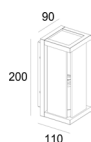

Se side
112-113