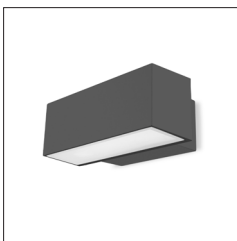

Materiale armaturhus: Aluminium
Materiale avdekning: Glass (semi-opal)

Montasje: Utenpåliggende
Tilkobling: Lukket

220mm - K1

Art. nr.	Farge	Kelvin	CRI	Lumen	Watt	Spredning	Dimbar
05-9912-Z5-CL	Urban grey	3000	>80	913	11,5	88°	Ikke dimbar
05-9912-Z5-CM	Urban grey	4000	>80	1004	11,5	88°	Ikke dimbar