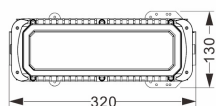

Spottene er også justerbare.

Montering

Kan monteres i tak, på vegg eller på bakken.

Utskiftbare spredningslinser

Velg mellom 25°, 60° og asymmetrisk 130°x60°

75W - 25°

Art. nr.	Farge	Kelvin	CRI	Lumen	Watt	Spredning	Dimbar
MFL75W50-25	■ Sort	4000	>70	8500	75	25°	1-10V