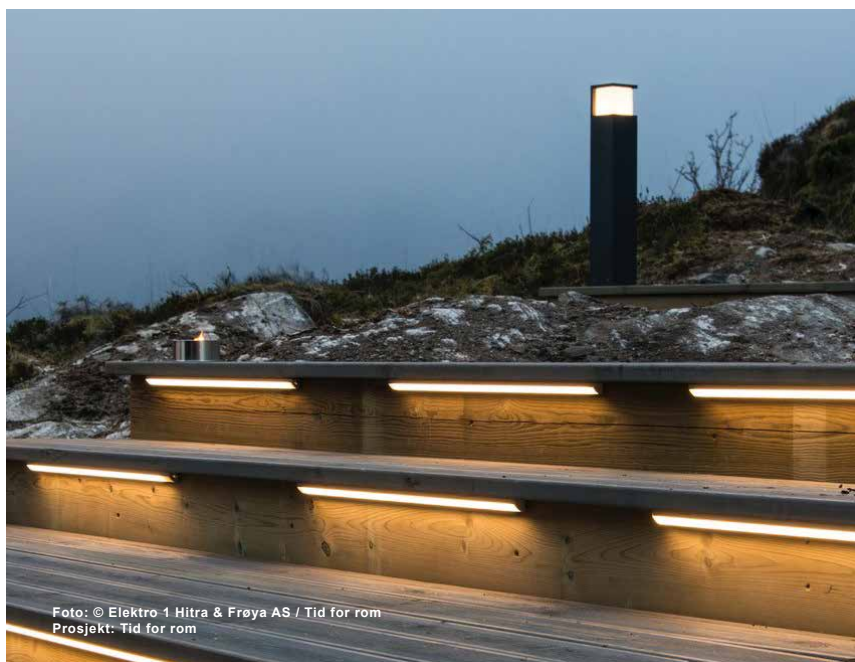

Foto: © Elektro 1 Hitra & Frøya AS / Tid for rom
 Prosjekt: Tid for rom

Bredt lysbilde

Cubik er en serie armaturer med stramme linjer og et bredt lysbilde. De to minste modellene anbefales å montere på en forhøyning, f. eks. portstolpe.