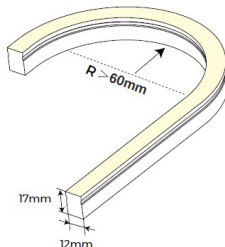

1217 Side Bend