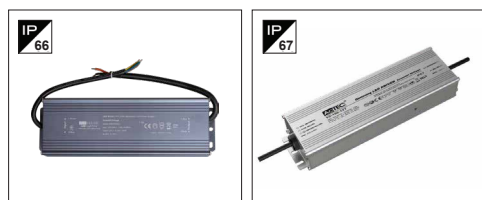

Strømforsyning - 24V trafo

Art. nr.	IP	Modell	Antall pr. trafo	Dimbar
420015024v2	66	SC Power LED trafo 150W 24V DC (non-dimmable)	2 stk. maks.	Ikke dimbar
452000024	67	AcTEC LED trafo 200W 24V DC (non-dimmable)	3 stk. maks.	Ikke dimbar

Flere armaturer på en trafo

Flere armaturer kan tilkobles en trafo. Se listen nedenfor for maks. antall pr. trafo.