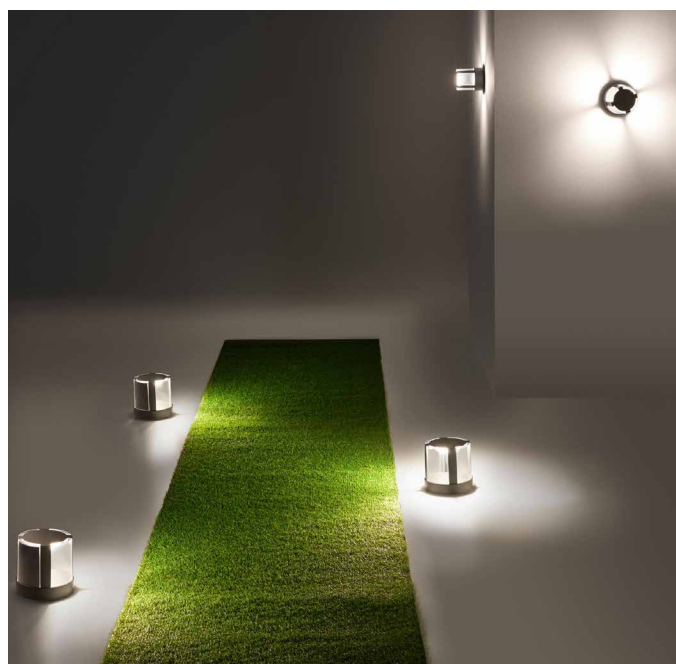

Art. nr.	Modell	Farge	Kelvin	CRI	Lumen	Watt	Spredning	Dimbar
10-9994-Z5-CL	Ø 128	Urban grey	3000	>80	507	10,8	90°-360°	Ikke dimbar
10-9847-Z5-CL	Ø 210	Urban grey	3000	>80	835	17	90°-360°	Ikke dimbar