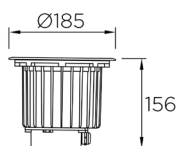

Visuell komfort

Avblender og wall washer

Art. nr.	Farge	Kelvin	CRI	Lumen	Watt	Spredning	Hullmål
55-9906-CA-CL	<input type="checkbox"/> Inox Aisi 316	3000	>80	841	9	15° / 60°	Ø125 x H132 mm
55-9906-CA-CM	<input type="checkbox"/> Inox Aisi 316	4000	>80	904	9	15° / 60°	Ø125 x H132 mm