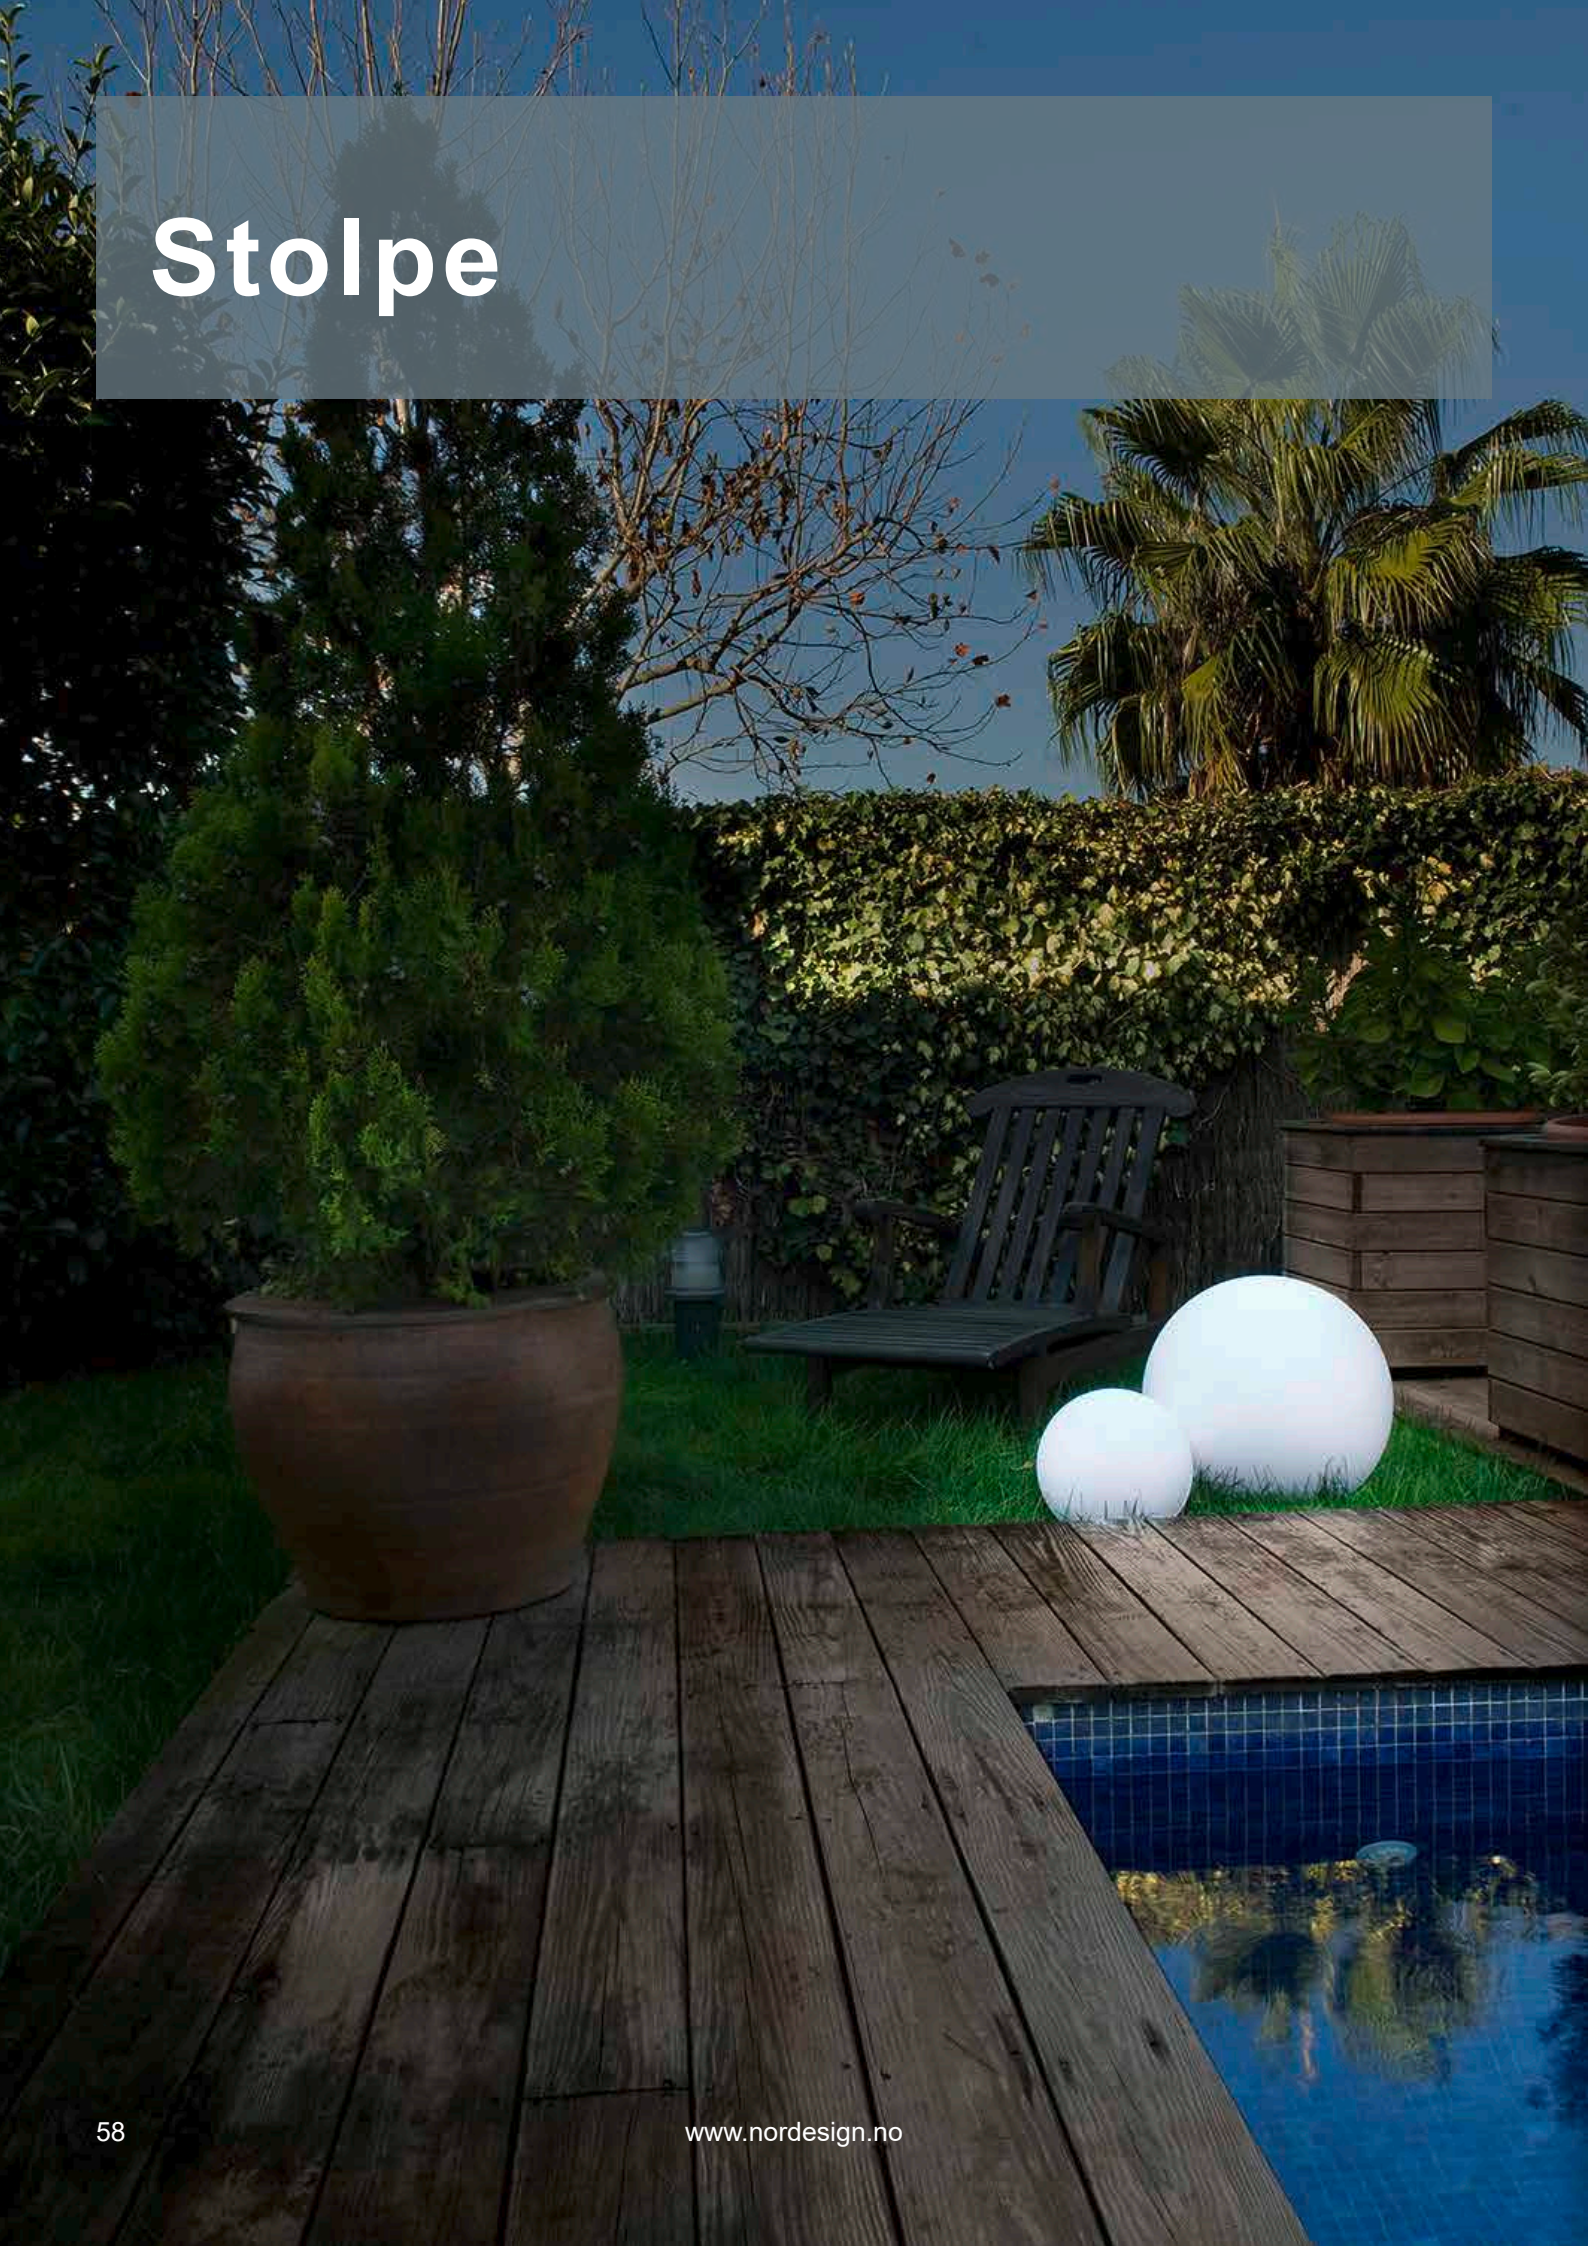

Art. nr.	Dimbar	Farge	Kelvin	CRI	Lumen	Watt	Spredning
216205205	Ikke dimbar	■ Black	3000	>80	6200	52	40°
216235205	DALI	■ Black	3000	>80	4200	34	40°

Stolpe

Dekorativ

Cisne kommer i tre ulike størrelser og er et dekorativt belysningsinnspill i hagen. Leveres med monteringsbase som gir mulighet for å montere armaturen fast til underlagt, f. eks. på en portstolpe eller i taket. Leveres også m/ spyd for monstje på plen.