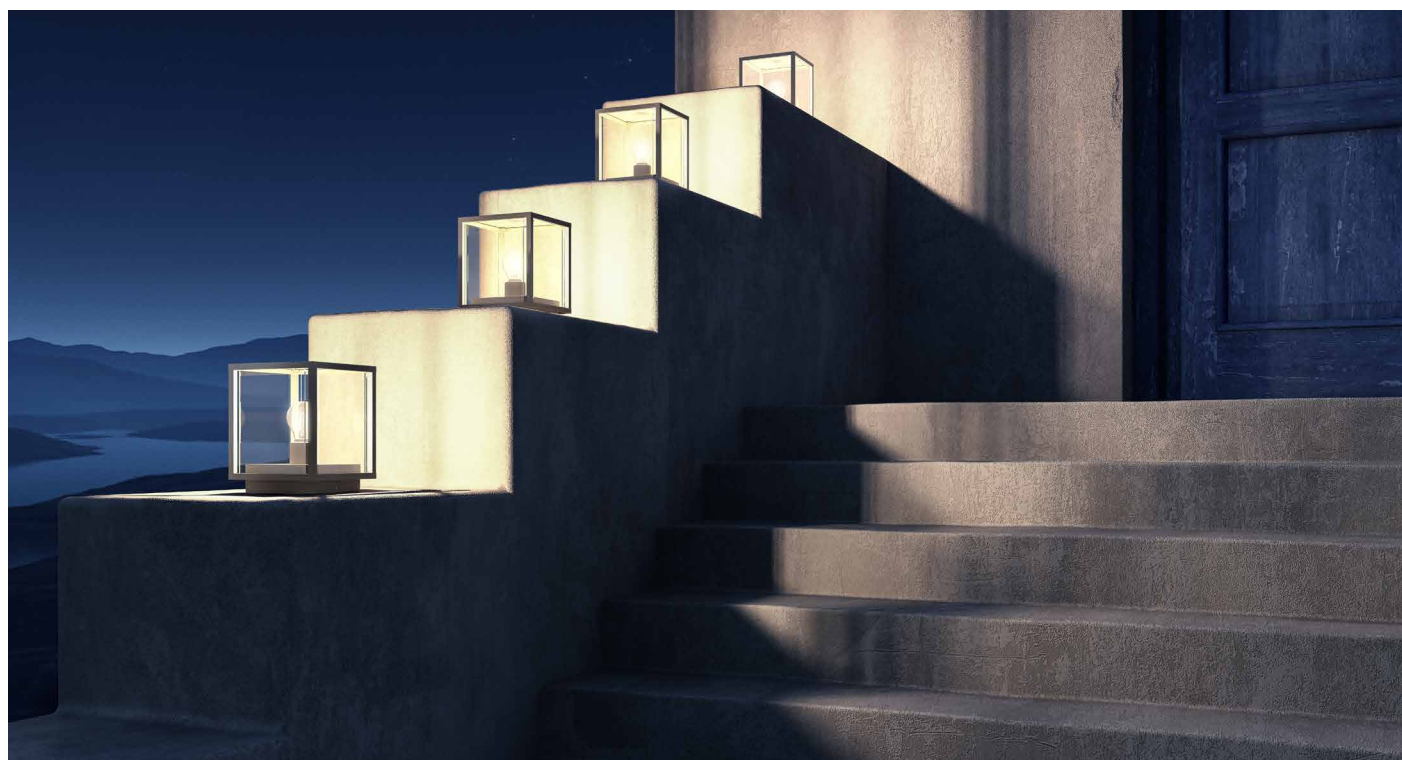

Familie

S. 18-19

S. 54