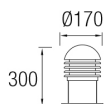

Lyskilde: E27
Dimmeteknologi: Avhengig av lyskilde
Beskyttelsesklasse: I

Materiale armaturhus: Aluminium
Materiale avdekning: PC (opal)

Montasje: Utenpåliggende
Tilkobling: Lukket

Se side
112-113

H 300

H 500