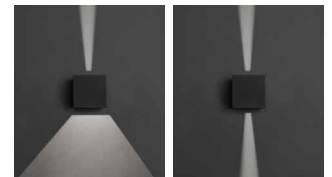

Kan også ha smal stråle ned

12W - K2

Art. nr.	Farge	Kelvin	CRI	Lumen	Watt	Spredning	Dimbar
05-E080-Z5-CL	Urban grey	3000	>80	360	12	68°	Ikke dimbar
05-E080-Z5-CM	Urban grey	4000	>80	360	12	68°	Ikke dimbar