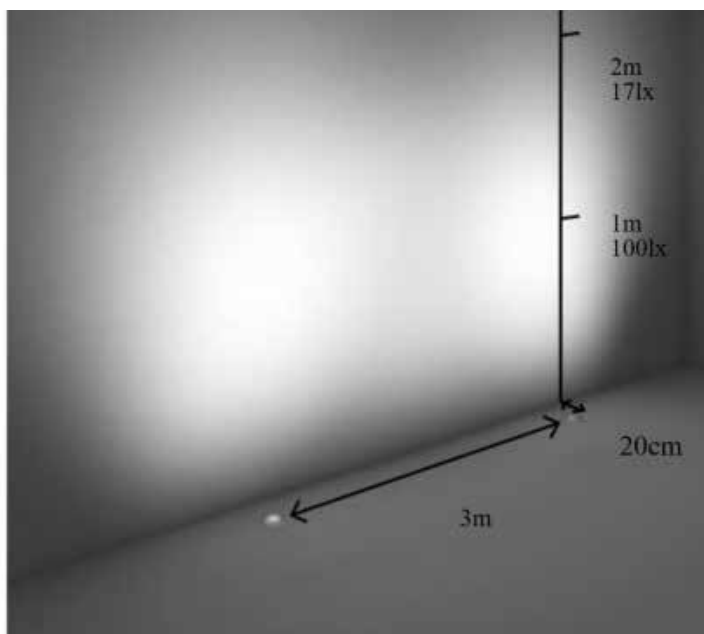

Inkl.

Innstøpningsboks

NB! Se montasjeveiledning før montasje.

Art. nr.	Farge	Kelvin	CRI	Lumen	Watt	Spredning	Hullmål
55-9908-CA-CL	☐ Inox Aisi 316	3000	>80	618	17	45°	Ø185 x H156 mm
55-9908-CA-CM	☐ Inox Aisi 316	4000	>80	711	17	45°	Ø185 x H156 mm

Inkl.

Innstøpningsboks

NB! Se montasjeveiledning før montasje.

Art. nr.	Farge	Kelvin	CRI	Lumen	Watt	Spredning	Hullmål
55-9910-CA-CL	☐ Inox Aisi 316	3000	>80	1008	24	45°	Ø230 x H175 mm
55-9910-CA-CM	☐ Inox Aisi 316	4000	>80	1109	24	45°	Ø230 x H175 mm

24W