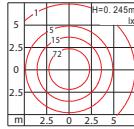

Colour Switch - 3000K & 4000K

Armaturen gir et bredt lysbildet, hvor den lyser 360gr. Lyset rettes ned mot bakken. Den minste stolpen anbefales å montere på en forhøyning, f. eks. portstolpe. Finnes også som vegglampe.

Armaturen er utstyrt med Colour Switch, hvor man kan velge mellom 3000K og 4000K.

Lyskilde: Integret LED
Dimmeteknologi: Fase avsnitt
Beskyttelsesklasse: I
Materiale armaturhus: Aluminium
Materiale avdekning: PC (transparent)
Montasje: Utenpåliggende
Tilkobling: Lukket