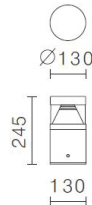

Tilbehør

Avblender
Art. nr. 422240020

Ved å blende av den ene siden, rettes all lys kun til en side. Populært benyttet som sti/ passasjebelysning

Armering v/ støping
Art. nr. 422240000

Benyttes v/ montasje på betong hvor armeringen støpes fast.