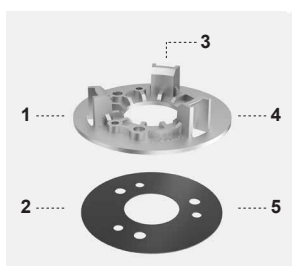

Foto: © NordDesign AS
Prosjekt: Scandic Helsefy

Colour Switch - 3000K & 4000K

Armaturen gir et bredt lysbildet, hvor den lyser 360gr. Lyset rettes ned mot bakken. Den minste stolpen anbefales å montere på en forhøyning, f. eks. portstolpe. Finnes også som vegglampe.