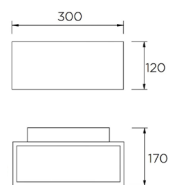

Art. nr.	Farge	Kelvin	CRI	Lumen	Watt	Spredning	Dimbar
05-9879-Z5-CL	Urban grey	3000	>80	1670	19	88°	Ikke dimbar
05-9879-Z5-CM	Urban grey	4000	>80	1837	19	88°	Ikke dimbar

300mm - K2