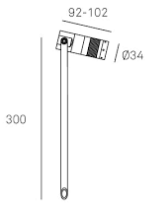

Regulerbar lysspredning

Zoom er en spotlight som kan monteres på vegg eller på spyd. Fronten på armaturen har en zoom-funksjon, hvor man kan endre lysspredningen fra 13-60gr.

Sea Side Suitable - Skapt for værutsatte områder

Kan benyttes i værutsatte områder hvor det er fare for kontakt med klorvann, sjøvann eller sjøluft.

- **Lyskilde:** Integrert LED
- **Dimmeteknologi:** Ikke dimbar
- **Beskyttelsesklasse:** II
- **Materiale armaturhus:** Anodisert aluminium
- **Materiale avdekning:** PMMA (transparent)
- **Montasje:** Utenpåliggende
- **Tilkobling:** Påmontert ledning

Art. nr.	Farge	Kelvin	CRI	Lumen	Watt	Spredning	Dimbar
05-E030-05-CL	■ Black	3000	>80	260	3,8	13-60°	Ikke dimbar
05-E030-05-CM	■ Black	4000	>80	260	3,8	13-60°	Ikke dimbar