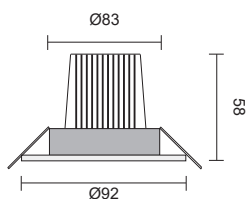

Lyskilde: Integreert LED
Dimmeteknologi: Avhengig av valgt driver
Beskyttelsesklasse: III

Materiale armaturhus: INOX AISI 316
Materiale avdekning: Glass (transparent)

Montasje: Innfelt (hullmål: Ø83mm)
Tilkobling: Ledning m/ plugg