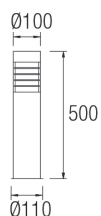

Montasje: Utenpåliggende
Tilkobling: Lukket

Se side 112-113

H 500

H 800

Art. nr.	Modell	Farge	Sokkel	Dimbar
55-9239-CA-M2	H 500	<input type="checkbox"/> Inox Aisi 316	1 x E27 maks. 23W (NB! Maks. L: 152mm / Ø50mm)	Avhengig av lyskilde
55-9440-CA-M2	H 800	<input type="checkbox"/> Inox Aisi 316	1 x E27 maks. 23W (NB! Maks. L: 152mm / Ø50mm)	Avhengig av lyskilde