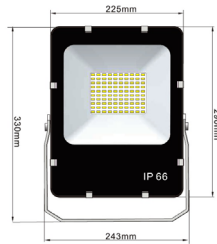

Strømforsyning

Integreert strømforsyning på baksiden av armaturen og har IP66.

Ledning

Alle armaturene leveres med ledning.

24W

Art. nr.	Farge	Kelvin	CRI	Lumen	Watt	Spredning	Dimbar
570632405v2	■ Sort	4000	>80	2515	24	120°	Ikke dimbar