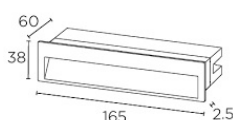

Inkl.

Innstøpningsboks

NB! Se montasjeveiledning før montasje.