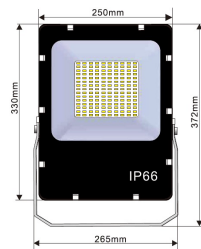

48W

Art. nr.	Farge	Kelvin	CRI	Lumen	Watt	Spredning	Dimbar
572634805v2	■ Sort	4000	>80	5700	48	120°	Ikke dimbar

72W

Art. nr.	Farge	Kelvin	CRI	Lumen	Watt	Spredning	Dimbar
570637205v2	■ Sort	4000	>80	7600	72	120°	Ikke dimbar