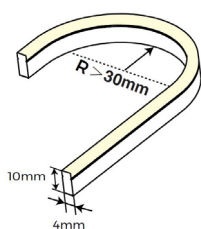

Side Bend

0410 Side Bend