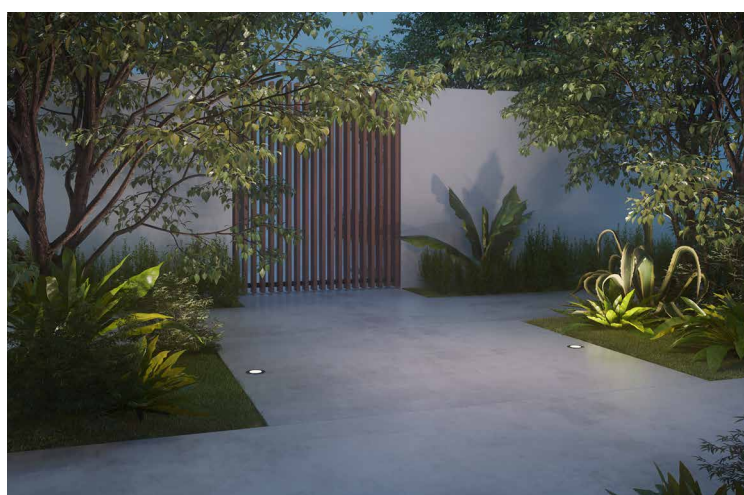

Inkl.

Innstøpningsboks

NB! Se montasjeveiledning før montasje.

Art. nr.	Modell	Farge	Kelvin	CRI	Lumen	Watt	Spredning	Hullmål
55-E010-CA-CL	Ø 80	■ AISI 316	3000	>80	237	4,5	27°	Ø81 x H123 mm
55-E011-CA-CL	Ø 125	■ AISI 316	3000	>80	500	10	30°	Ø121 x H120 mm

Påmontert ledning
Begge May-modellene leveres m/ ferdig påmontert ledning.