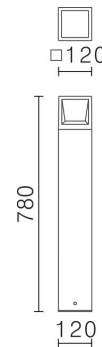

Tilbehør

Armering v/ støping
Art. nr. 423040000

Benyttes v/ montasje på betong hvor armeringen støpes fast.