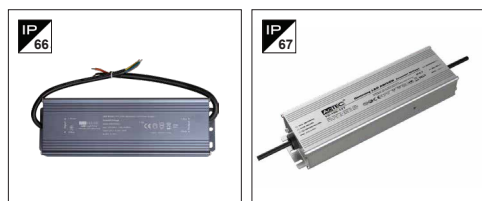

Flere armaturer på en trafo

Flere armaturer kan tilkobles en trafo. Se listen nedenfor for maks. antall pr. trafo.

Strømforsyning - 24V trafo

Art. nr.	IP	Modell	Antall pr. trafo	Dimbar
420015024v2	66	SC Power LED trafo 150W 24V DC (non-dimmable)	5 stk. maks.	Ikke dimbar
452000024	67	AcTEC LED trafo 200W 24V DC (non-dimmable)	6 stk. maks.	Ikke dimbar