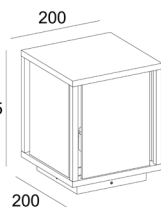

Elegant design

Alle Finestra-modellene har glassplater som omringer lyskilden. Dette skaper et innbydende og livlig lysbilde.

Anbefales montert på en forhøyning, f. eks. portstolpe.

Kommer også som tak- og vegglampe.

Lyskilde: E27
Dimmeteknologi: Avhengig av lyskilde
Beskyttelsesklasse: I

Materiale armaturhus: Aluminium
Materiale avdekning: Glass (transparent) 245

Montasje: Utenpåliggende
Tilkobling: Lukket