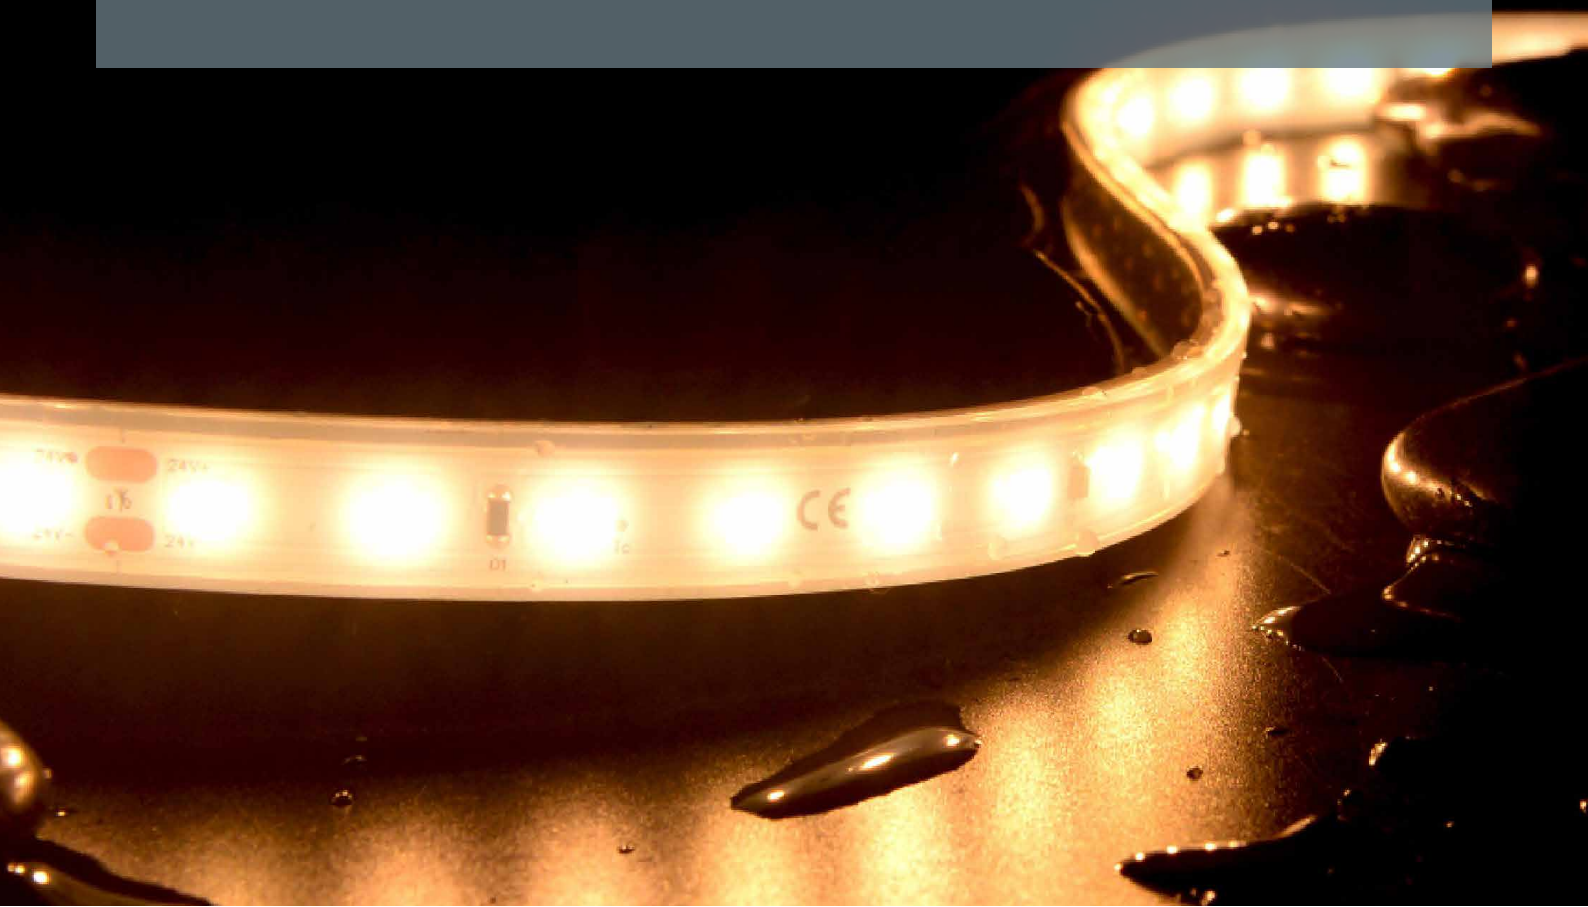

Gea Wall Washer
Ø225

LED Strip

LED STRIP

NorDesign sine LED Strip er fleksible, som betyr at man kan benytte LED Stripene til å lyssette stort sett hva som helst, uansett form.

Stort utvalg av 24V LED strip i lengder på 2,5m, 4m, 5m, 10m, 20m og 30m ruller.