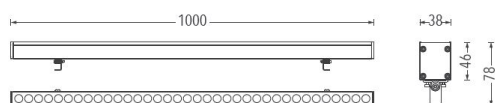

Kompakt design

Lineær LED-armatur med kompakt design, for wall washing av vegger på mellomstore fasader. Tilgjengelig i standard lengde 1000mm. Uniform lysfarge selv på nærinstallasjoner, takke være PMMA optisk system. Ved kontinuerlig linje, oppstår ingen skygger der armaturene er "linket" sammen.

Lyskilde: Integreert LED
Dimmeteknologi: Ikke dimbar
Beskyttelsesklasse: III

Materiale armaturhus: Aluminium
Materiale avdekning: Glass (transparent)

Montasje: Utenpåliggende
Tilkobling: Påmontert ledning

- 40cm ledning m/ plugg fastmontert i armatur i begge ender
- 40cm powerkabel m/ plugg for montasje mellom start-ledning og trafo.
- Blindplugg inkl. på utgående-/endekabel