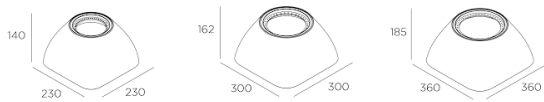

Sement

Lift er et utenpåliggende element i sement for Gea Cob og Gea Wall Washer. Lift kommer i tre forskjellige størrelser og har IK10, noe som gjør de utmerket til bruk i offentlige rom.

Sea Side Suitable - Skapt for værutsatte områder

Kan benyttes i værutsatte områder hvor det er fare for kontakt med klorvann, sjøvann eller sjøluft.

- Lyskilde: -
- Dimmeteknologi: -
- Beskyttelsesklasse: -

Materiale armaturhus: Sement
Materiale avdekning: -

Montasje: Utenpåliggende
Tilkobling: Lukket

Valgt Gea-armatur plasseres i Lift.

Art. nr.	Modell	Farge
71-E032-DC-DC	230 x 230	■ Sement
71-9995-DC-DC	300 x 300	■ Sement
71-E033-DC-DC	360 x 360	■ Sement

Kompatibel med følgende modeller

230 x 230

Se side 102-105 for Gea-modellene

300 x 300

360 x 360