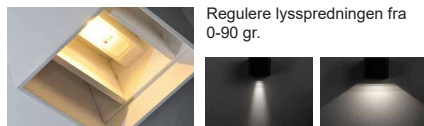

Regulerbar lysspredning

Regulere lysspredningen fra 0-90 gr.