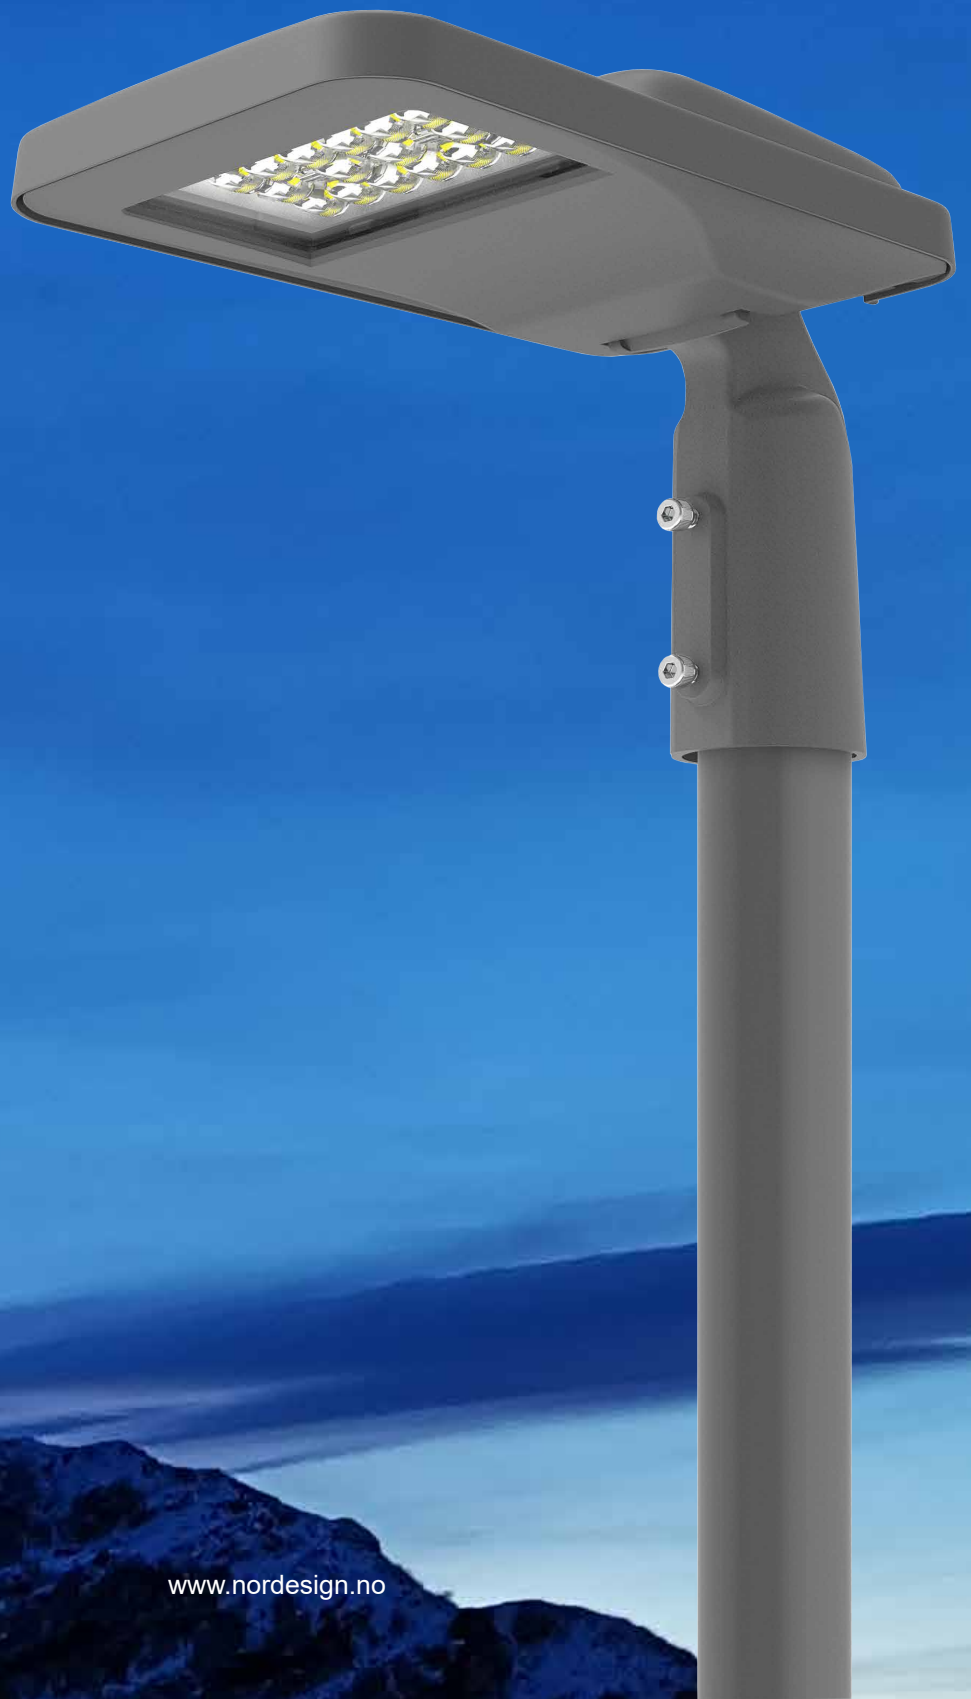

Stolpearmatur

Fleksibel stolpearmatur

Med sitt fleksible stolpefeste, kan denne armaturen monteres på to ulike metoder, på toppen av bakkemontert stolpe eller veggmontert stolpearm. Uavhengig av montasjemetode, så er armaturen like fleksibel, hvor den kan tiltes opp og ned og gir likt lysbilde.

Typiske bruksområder

- Park
- Parkeringsområde

Lyskilde: Integret LED
Dimmeteknologi: Ikke dimbar
Beskyttelsesklasse: I

Materiale armaturhus: Aluminium
Materiale avdekning: Glass (transparent)

Montasje: På stolpe
Tilkobling: Påmontert ledning (1,5m)

25W & 50W

Art. nr.	Modell	Farge	Kelvin	CRI	Lumen	Watt	Dimbar
570254020	25W	■ Anthracite grey	4000	>70	2700	25	Ikke dimbar
570504020	50W	■ Anthracite grey	4000	>70	5900	50	Ikke dimbar

Tilt angle Model	-15°	0°	+15°
	-15°	0°	+15°

Vik Ørsta stolpe

Passer til typisk Vik Ørsta stolpe Ø60

Ø64
For Ø40-60 stolpe