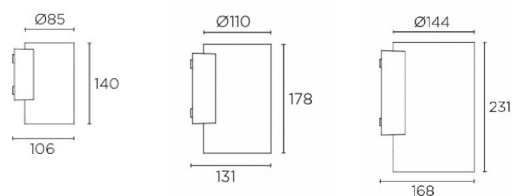

Inkl.

Spredningsvinkler

Reflektorer

15° 36°

Grey Golden

Cosmos K2

Art. nr.	Modell	Farge	Kelvin	CRI	Lumen	Watt	Spredning	Dimbar
05-9953-Z5-CL	Ø85	Urban grey	3000	>80	891	10,5	15° / 36°	Ikke dimbar
05-9955-Z5-CL	Ø110	Urban grey	3000	>80	1823	21	15° / 36°	Ikke dimbar
05-9957-Z5-CL	Ø144	Urban grey	3000	>80	2710	31	15° / 36°	Ikke dimbar