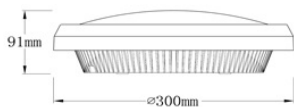

E27 lyskilde

3000K - Dim
8W, 810lm, CRI>80
Art. nr. PG4L-C08-800-DIM-3000K

3000K - Dagslyssensor
4W, 420lm, CRI>80
Art. nr. 432466030

Se side 112-113 for flere lyskilder

E27

Art. nr.	Farge	Sokkel	Dimbar
215624006	☐ Signal white (RAL9003)	2 x E27 maks. 18W LED	Avhengig av lyskilde
215624020	☒ Graphite grey (RAL7024)	2 x E27 maks. 18W LED	Avhengig av lyskilde

13W LED

Art. nr.	Farge	Kelvin	CRI	Lumen	Watt	Spredning	Dimbar
215611320	☒ Graphite grey (RAL7024)	3000	>80	1000	13	110°	Ikke dimbar

Bevegelsessensor

1. SENSITIVITY/DETECTION RANGE

Følsomheten kan justeres ved å velge de ulike kombinasjonene i DIP switch, for ulike applikasjoner.

2. HOLD-TIME

Forsinkelsestid er tiden lyset er 100% tent etter at siste bevegelse er registrert.

3. DAYLIGHT TRESHOLD

Ulike luxnivå kan settes i DIP switch. Lyset vil alltid tennes ved registrering av bevegelse, om dagslyssensoren er deaktivert («disable»).

13W LED - Bevegelsessensor

Art. nr.	Farge	Kelvin	CRI	Lumen	Watt	Spredning	Dimbar
715611320v2	☒ Graphite grey (RAL7024)	3000	>80	1000	13	110°	Ikke dimbar

Dagslyssensor

Den innebygde dagslyssensoren kan måle omgivelseslyset. Den vil automatisk slå av armaturen etter 5 min. når det ikke er nødvendig med kunstig lys (naturlig lysnivå overskrider dagslysgrensen).

Merk: Hvis dagslysgrensen er satt til "disable" vil armaturen aldri slås av, selv når naturlig lysnivå er tilstrekkelig.

13W LED - Dagslyssensor

Art. nr.	Farge	Kelvin	CRI	Lumen	Watt	Spredning	Dimbar
715621306	☐ Signal white (RAL9003)	3000	>80	1000	13	110°	Ikke dimbar