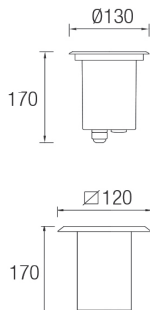

Enheten tåler en statisk vekt på 2000 kg og en og annen transitt med sakte bevegelse kjøretøy. nkl. innstøpningsboks. Egnert for installasjon i marine miljøer. Inkl. 2 kabel uttak.

Sea Side Suitable - Skapt for værutsatte områder
Kan benyttes i værutsatte områder hvor det er fare for kontakt med klorvann, sjøvann eller sjøluft.

Lyskilde: GU10 sokkel
Dimmeteknologi: Avhengig av lyskilde
Beskyttelsesklasse: I

Materiale armaturhus: INOX AISI 316
Materiale avdekning: Glass (transparent)

Montasje: Innfelt
Tilkobling: Lukket

Inkl.

Innstøpningsboks

NB! Se montasjeveiledning for montasje.

Se side 112-113

Art. nr.	Modell	Farge	Sokkel	Hullmål
55-9280-CA-37	Rund	■ INOX AISI 316	1 x GU10 maks. 50W	Ø125 x H163 mm
55-9281-CA-37	Firkantet	■ INOX AISI 316	1 x GU10 maks. 50W	Ø125 x H163 mm

GEA TILT

Enheten tåler en statisk vekt på 2000 kg og en og annen transitt med sakte bevegelse kjøretøy. 15° tilt. Inkl. innstøpningsboks. Egnert for installasjon i marine miljøer. Inkl. 2 kabel uttak.

Sea Side Suitable - Skapt for værutsatte områder
Kan benyttes i værutsatte områder hvor det er fare for kontakt med klorvann, sjøvann eller sjøluft.

Lyskilde: GU10 sokkel
Dimmeteknologi: Avhengig av lyskilde
Beskyttelsesklasse: I

Materiale armaturhus: INOX AISI 316
Materiale avdekning: Glass (transparent)

Montasje: Innfelt
Tilkobling: Lukket