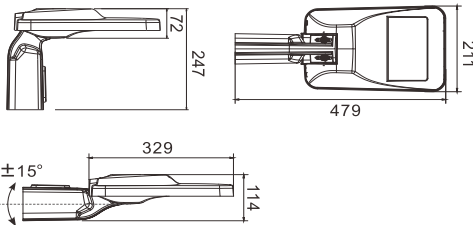

Fleksibel stolpearmatur

Med sitt fleksible stolpefeste, kan denne armaturen monteres på to ulike metoder, på toppen av bakkemontert stolpe eller veggmontert stolpearm. Uavhengig av montasjemetode, så er armaturen like fleksibel, hvor den kan tiltes opp og ned og gir likt lysbilde.

Typiske bruksområder

- Park
- Parkeringsområde

Lyskilde: Integret LED
Dimmeteknologi: Ikke dimbar
Beskyttelsesklasse: I

Materiale armaturhus: Aluminium
Materiale avdekning: Glass (transparent)

Montasje: På stolpe
Tilkobling: Påmontert ledning (1,5m)