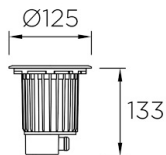

Ø125

Inkl.

Innstøpningsboks

NB! Se montasjeveiledning før montasje.

Reflektor

15° og 60°

Visuell komfort

Avblender og wall washer

Art. nr.	Farge	Kelvin	CRI	Lumen	Watt	Spredning	Hullmål
55-9906-CA-CL	☐ Inox Aisi 316	3000	>80	841	9	15° / 60°	Ø125 x H132 mm
55-9906-CA-CM	☐ Inox Aisi 316	4000	>80	904	9	15° / 60°	Ø125 x H132 mm

Inkl.

Innstøpningsboks

NB! Se montasjeveiledning før montasje.

Reflektor

15° og 60°

Visuell komfort

Avblender og wall washer

Art. nr.	Farge	Kelvin	CRI	Lumen	Watt	Spredning	Hullmål
55-9907-CA-CL	☐ Inox Aisi 316	3000	>80	1632	16	15° / 60°	Ø185 x H150 mm
55-9907-CA-CM	☐ Inox Aisi 316	4000	>80	1755	16	15° / 60°	Ø185 x H150 mm

Inkl.

Innstøpningsboks

NB! Se montasjeveiledning før montasje.

Reflektor

15° og 60°

Visuell komfort

Avblender og wall washer

Art. nr.	Farge	Kelvin	CRI	Lumen	Watt	Spredning	Hullmål
55-9909-CA-CL	☐ Inox Aisi 316	3000	>80	2402	23	15° / 60°	Ø230 x H175 mm
55-9909-CA-CM	☐ Inox Aisi 316	4000	>80	2573	23	15° / 60°	Ø230 x H175 mm

Inkl.

Innstøpningsboks

NB! Se montasjeveiledning før montasje.

Reflektor

24° og 60°

Visuell komfort

Avblender og wall washer

Art. nr.	Farge	Kelvin	CRI	Lumen	Watt	Spredning	Hullmål
55-9972-CA-CL	☐ Inox Aisi 316	3000	>80	3681	34,7	24° / 60°	Ø314 x H175 mm
55-9972-CA-CM	☐ Inox Aisi 316	4000	>80	3927	34,7	24° / 60°	Ø314 x H175 mm