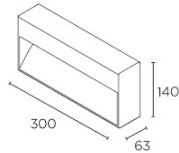

Lyskilde: Integret LED
Dimmeteknologi: Ikke dimbar
Beskyttelsesklasse: I

Materiale armaturhus: Sement
Materiale avdekning: Glass (frosted)

Montasje: Utenpåliggende
Tilkobling: Lukket

Enkel installasjon