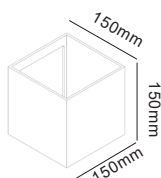

Origo

Art. nr.	Kelvin	CRI	Lumen	Watt	Spredning	Dimbar
213432306	3000	>90	370	2x3	0-90°	Fase avsnitt