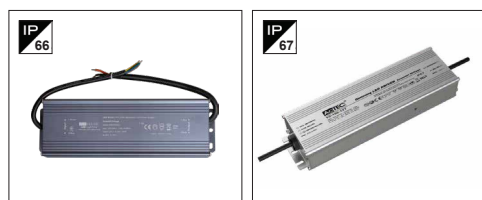

Cube Pro Mini - 8W

Art. nr.	Farge	Kelvin	Spredning	CRI	Lumen	Watt	Dimbar
578143008	■ Black	3000	8°	>80	591	8	Ikke dimbar
578143015	■ Black	3000	15°	>80	628	8	Ikke dimbar
578144008	■ Black	4000	8°	>80	620	8	Ikke dimbar
578144015	■ Black	4000	15°	>80	659	8	Ikke dimbar