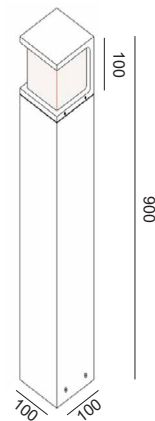

Minimalistisk

Kocka er en serie for direkte belysning, med et minimalistisk design. Skjermen er opal som gir et flott lysbilde. Finnes også som vegg- og taklampe.

Lyskilde: Integrrert LED
Dimmeteknologi: Fase avsnitt
Beskyttelsesklasse: I

Materiale armaturhus: Aluminium
Materiale avdekning: PC (Opal)

Montasje: Utenpåliggende
Tilkobling: Lukket

Famile

S. 14

Art. nr.	Modell	Farge	Kelvin	CRI	Lumen	Watt	Dimbar
518606120v2	H 600	■ Anthracite grey (RAL7016)	3000	>85	310	10	Fase avsnitt
518609120	H 900	■ Anthracite grey (RAL7016)	3000	>85	310	10	Fase avsnitt