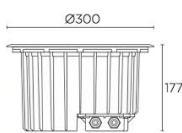

Visuell komfort

Avblender og wall washer

Art. nr.	Farge	Kelvin	CRI	Lumen	Watt	Spredning	Hullmål
55-9909-CA-CL	☐ Inox Aisi 316	3000	>80	2402	23	15° / 60°	Ø230 x H175 mm
55-9909-CA-CM	☐ Inox Aisi 316	4000	>80	2573	23	15° / 60°	Ø230 x H175 mm

Ø300