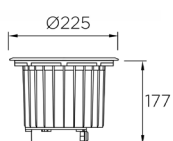

Art. nr.	Farge	Kelvin	CRI	Lumen	Watt	Spredning	Hullmål
55-9908-CA-CL	☐ Inox Aisi 316	3000	>80	618	17	45°	Ø185 x H156 mm
55-9908-CA-CM	☐ Inox Aisi 316	4000	>80	711	17	45°	Ø185 x H156 mm

Ø225