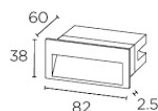

Lyskilde: Integriert LED
Dimmeteknologi: Ikke dimbar
Beskyttelsesklasse: I

Materiale armaturhus: Aluminium
Materiale avdekning: Glass (matt hvit)

Montasje: Innfelt
Tilkobling: Påmontert ledning (200cm)

Tiny 82