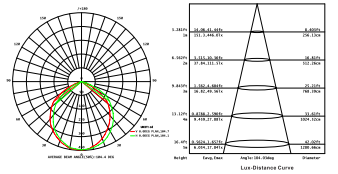

48W

Art. nr.	Farge	Kelvin	CRI	Lumen	Watt	Spredning	Dimbar
572634805v2	■ Sort	4000	>80	5700	48	120°	Ikke dimbar

72W

Art. nr.	Farge	Kelvin	CRI	Lumen	Watt	Spredning	Dimbar
570637205v2	■ Sort	4000	>80	7600	72	120°	Ikke dimbar