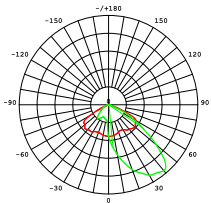

25W & 50W

Art. nr.	Modell	Farge	Kelvin	CRI	Lumen	Watt	Dimbar
570254020	25W	■ Anthracite grey	4000	>70	2700	25	Ikke dimbar
570504020	50W	■ Anthracite grey	4000	>70	5900	50	Ikke dimbar

Tilt angle Model	-15°	0°	+15°
	-15°	0°	+15°