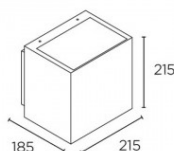

19,3W - K1

Art. nr.	Farge	Kelvin	CRI	Lumen	Watt	Spredning	Dimbar
05-E079-Z5-CL	Urban grey	3000	>80	721	19,3	63°	0-10V
05-E079-Z5-CM	Urban grey	4000	>80	721	19,3	63°	0-10V