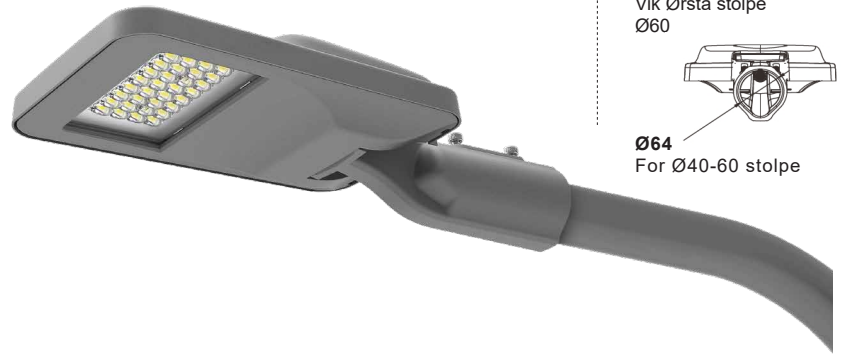

Vik Ørsta stolpe

Passer til typisk Vik Ørsta stolpe Ø60

Ø64
For Ø40-60 stolpe

Montasje

- Leveres m/ 1,5m kabel ferdig tilkoblet
- Inkl. IP67 cable connector for skjøt
- Brakett kan benyttes for horisontal og vertikal installasjon.
- Rask montasje, to skruer strammes mot stolpe.