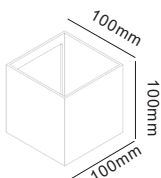

Origo Mini

Art. nr.	Kelvin	CRI	Lumen	Watt	Spredning	Dimbar
213432106v2	3000	>90	110	2x1	0-90°	Fase avsnitt