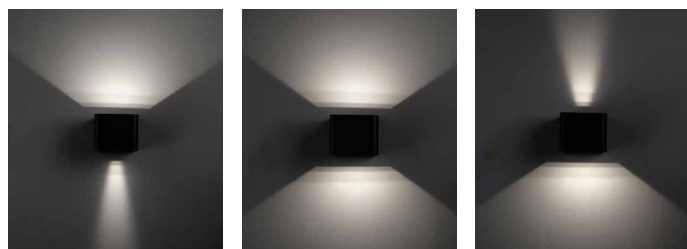

S. 54

Regulerbar lysspredning

Alle modellene har regulerbar lysspredning, hvor man kan velge mellom bred/ smal lysstråle opp og ned.

På basen er det to "vegger" som enkelt kan reguleres for å oppnå ønsket lyseffekt. (Her illustrert uten front, men det går helt fint å justere på "veggene" med fronten på).