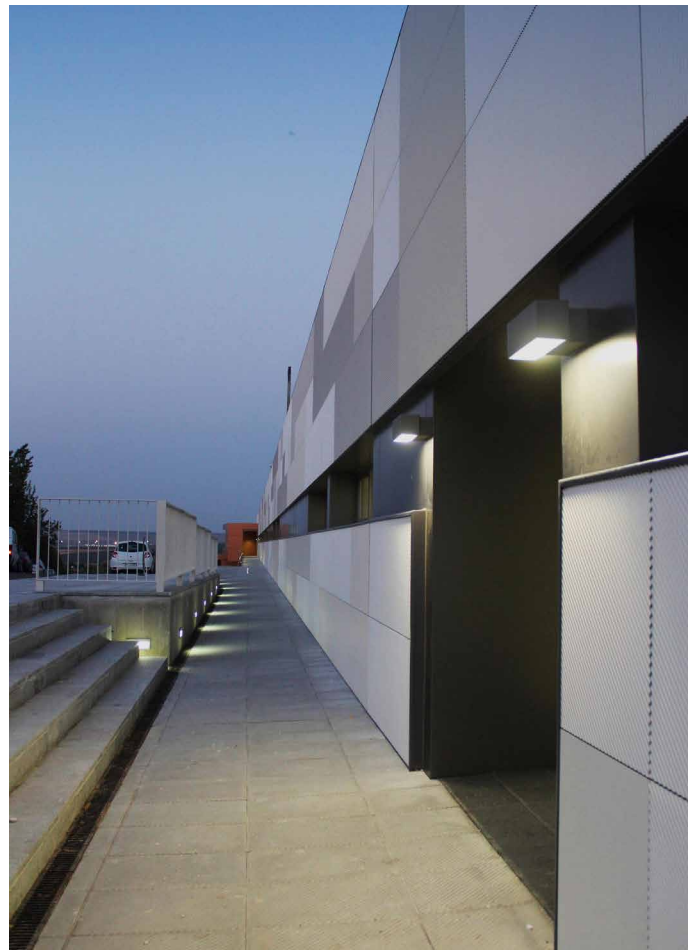

Afrodita er en serie moderne veggmonterte armaturer, som er definert av sine rene linjer og enkle design.

Serien kommer i ulike modeller, som byr på forskjellige lysstyrker og lysretninger.

SMD LED: 3-trinns MacAdam-ellipser reduserer gjenværende lys og gir betydelige reduksjoner i mengden og forbruket lys.

Laget av aluminium for å maksimere innvendig varmespredning. Dette sikrer god avkjøling til LED-diode og driver.

Det utstrålede lyset er filtrert av en semi-opal diffusorer som er designet for å oppnå et optimalt lysdesign.

Sea Side Suitable - Skapt for værutsatte områder

Kan benyttes i værutsatte områder hvor det er fare for kontakt med klorvann, sjøvann eller sjøluft.

Lyskilde: Integriert LED
Dimmeteknologi: Ikke dimbar
Beskyttelsesklasse: I

Materiale armaturhus: Aluminium
Materiale avdekning: Glass (semi-opal)

Montasje: Utenpåliggende
Tilkobling: Lukket