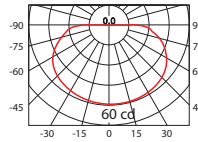

Colour Switch - 3000K & 4000K

Stilren armatur med delikate linjer og et godt lysbilde. Armaturen sprer lyset i alle retninger og kan fint benyttes som vegg- og taklampe. Armaturen finnes også som stolpe.

Armaturen er utstyrt med Colour Switch, hvor man kan velge mellom 3000K og 4000K.

Lyskilde: Integret LED
Dimmeteknologi: Fase avsnitt
Beskyttelsesklasse: I

Materiale armaturhus: Aluminium
Materiale avdekning: PC (opal)

Montasje: Utenpåliggende
Tilkobling: Lukket

Famile

S. 69

Multifunksjonell
- Vegglampe
- Taklampe

Art. nr.	Farge	Kelvin	CRI	Lumen	Watt	Spredning	Dimbar
403040620	■ Anthracite grey	3000 / 4000	>80	1300	9	90°	Fase avsnitt