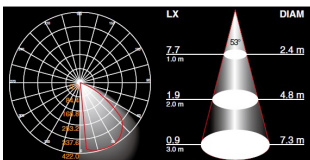

Markeringslys

Lyssterk og effektivt markeringslys for utenpåliggende montasje på vegg. Plasseres gjerne mellom 30-60cm over bakkenivå for å oppnå best mulig lysutbytte.

Lysset har 53° spredning som sørger for et godt opplyst område ut fra veggen.

- **Lyskilde:** Integrrert LED
- **Dimmeteknologi:** Ikke dimbar
- **Beskyttelsesklasse:** I
- **Materiale armaturhus:** Aluminium
- **Materiale avdekning:** PC (matt hvit)
- **Montasje:** Utenpåliggende
- **Tilkobling:** Lukket