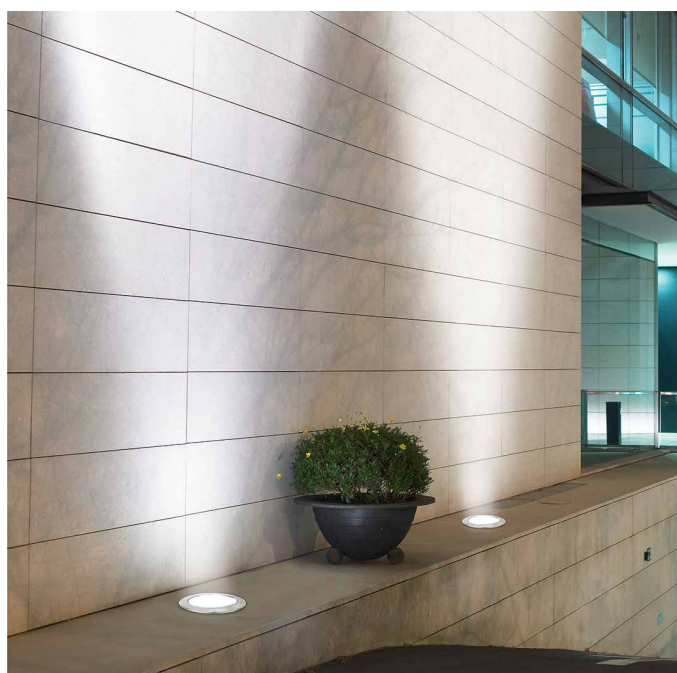

Montasje:	Innfelt
Tilkobling:	Lukket

Foto: © Storm Elektro Moss AS

Ø125

Inkl.

Innstøpningsboks

NB! Se montasjeveiledning før montasje.

Reflektor

15° og 60°