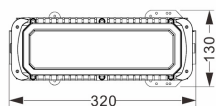

Spottene er også justerbare.

Montering

Kan monteres i tak, på vegg eller på bakken.

Utskiftbare spredningslinser

Velg mellom 25°, 60° og asymmetrisk 130°x60°

75W - 25°

Art. nr.	Farge	Kelvin	CRI	Lumen	Watt	Spredning	Dimbar
MFL75W50-25	■ Sort	4000	>70	8500	75	25°	1-10V