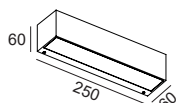

Elegant design med rette linjer - Passer til de fleste miljø

Kyoto leveres i to modeller (K1 - lys en retning, K2- lys to retninger) og i to forskjellige størrelser (250mm og 500mm).

Kyoto-serien blir populært benyttet til utendørsbelysning, men kan også benyttes innendørs.

- **Lyskilde:** Integrert LED
- **Dimmeteknologi:** Ikke dimbar
- **Beskyttelsesklasse:** I
- **Materiale armaturhus:** Aluminium
- **Materiale avdekning:** Glass (frosted)
- **Montasje:** Utenpåliggende
- **Tilkobling:** Lukket

K1
Lys en retning