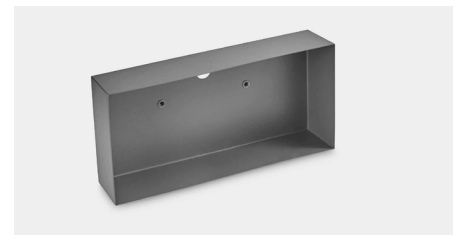

Tilbehør

Innfellingsboks
 Art. nr. 71-E090-Z5-00

Hullmål: 305 x NA x 146
 Materiale: Syrefast stål AISI316

Vegg Innfelt

Visuell komfort

Tiny er en serie innfelte veggglamper designet for å lyse opp trapper ved å plassere lysene mellom trinn, så vel som for smale transittområder. Disse armaturene har et kompakt design og gir utmerket visuell komfort takket være LED-diodenes posisjon, som er designet for å forhindre gjenskin, selv når lysene sees front på når man går i trappene.