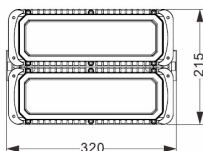

75W - 90°

Art. nr.	Farge	Kelvin	CRI	Lumen	Watt	Spredning	Dimbar
MFL75W50-90v2	■ Sort	3000	>70	9200	75	90°	1-10V