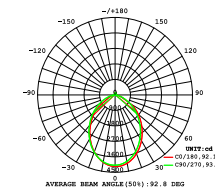

75W - 90°

Art. nr.	Farge	Kelvin	CRI	Lumen	Watt	Spredning	Dimbar
MFL75W50-90v2	■ Sort	3000	>70	9200	75	90°	1-10V