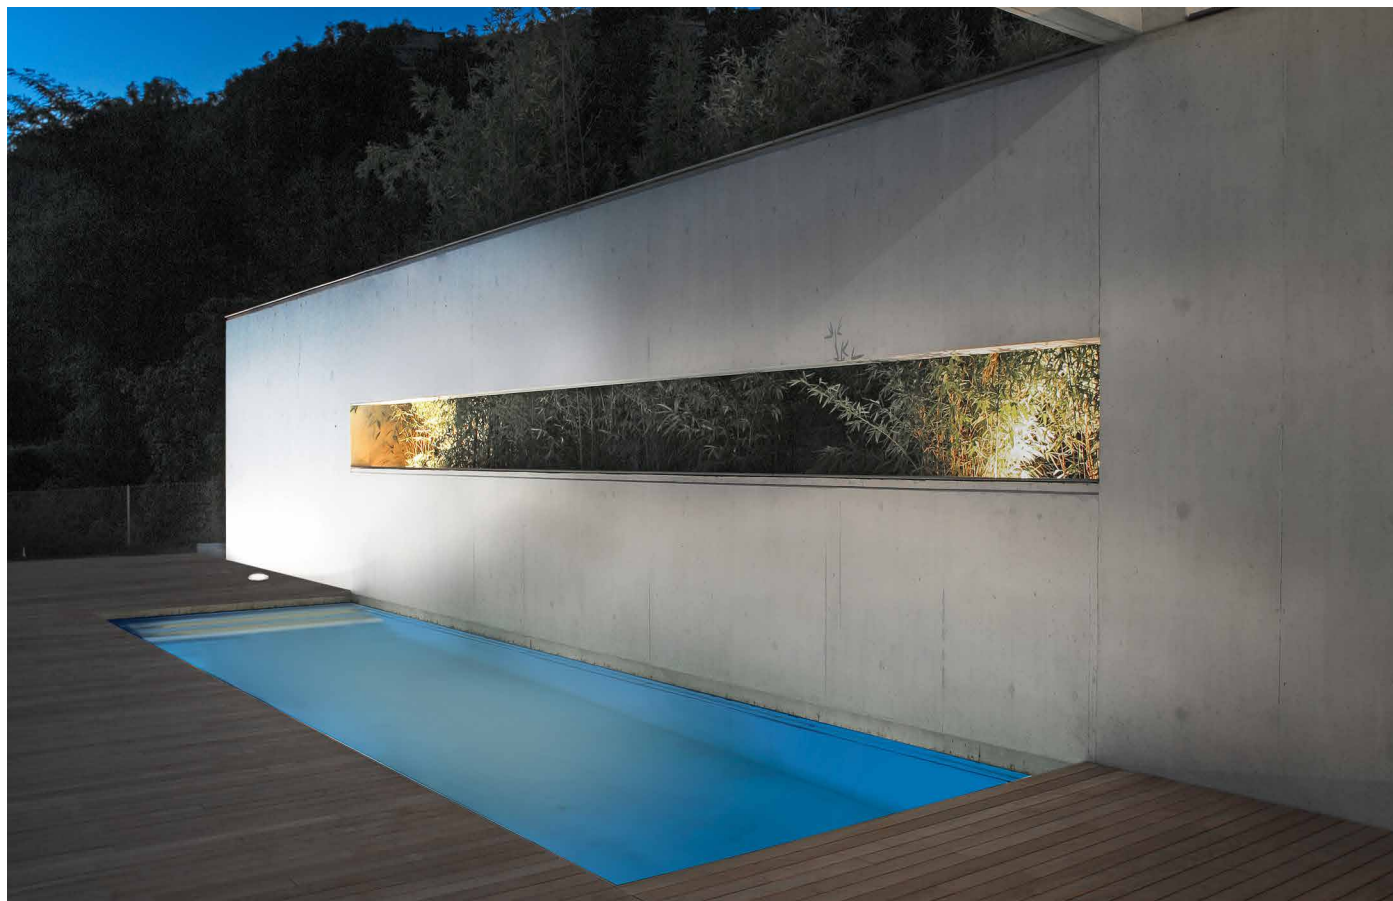

Lyskilde:	Integrert LED
Dimmeteknologi:	Ikke dimbar
Beskyttelsesklasse:	I
.....	
Materiale armaturhus:	INOX AISI 316
Materiale avdekning:	Glass (transparent)
Montasje:	Innfelt
Tilkobling:	Lukket