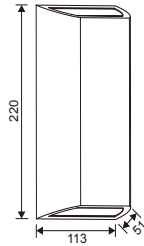

Opp- og nedlys

Nemi har et pyramideformet design med delikate linjer. Utformingen på armaturen sørger for god avrenning av vann og gir et delikat lysbilde, hvor man delvis ser litt av lysåpningen.

Sea Side Suitable - Skapt for værutsatte områder

Kan benyttes i værutsatte områder hvor det er fare for kontakt med klorvann, sjøvann eller sjøluft.

Lyskilde: Integret LED
Dimmeteknologi: Fase avsnitt
Beskyttelsesklasse: II

Materiale armaturhus: PC + ABS
Materiale avdekning: PC (opal)

Montasje: Utenpåliggende
Tilkobling: Lukket