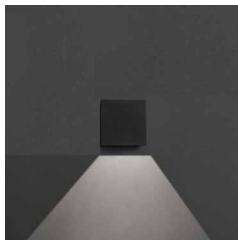

Materiale armaturhus: Aluminium
Materiale avdekning: Glass (transparent)

Montasje: Utenpåliggende
Tilkobling: Lukket

37,8W

12W

Inkl.

Spredningsdeksel
For smaltstrålede

1 stk. inkl.

6W - K1