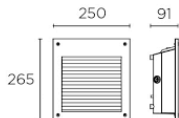

Designet for å belyse store områder

Denne serien av innfelte veggglamper er designet for å belyse store områder, inkludert trappetrinn og gangveier. Denne armaturserien har et tidløs design, hvor den passer inn i arkitekturen til ethvert prosjekt.

Lyskilde: Integreert LED
Dimmeteknologi: Ikke dimbar
Beskyttelsesklasse: I

Materiale armaturhus: Aluminium
Materiale avdekning: Glass (matt hvit)

Montasje: Innfelt
Tilkobling: Lukket