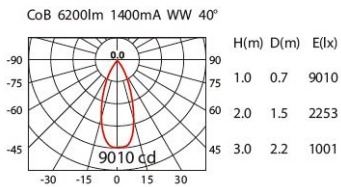

IP65

Klassisk sylinderformet armatur i sort utførelse. Med IP65 passer denne armaturen perfekt utendørs.

Typiske bruksområder

- Garasje
- Kjøpesentre
- Entre utendørs
- Fasader

Lyskilde: Integrrert LED
Dimmeteknologi: Avhengig av modell
Beskyttelsesklasse: I
Materiale armaturhus: Aluminium
Materiale avdekning: Glass (transparent)
Montasje: Utenpåliggende
Tilkobling: Lukket