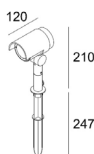

Fleksibel og lyssterk

Alle modellene i Devon-serien har samme type lys og samme type fleksibilitet. Dette for å oppnå samme type lysbilde i et og samme prosjekt, hvor man benytter de ulike Devon-spottene.

- **Lyskilde:** Integrert LED
- **Dimmeteknologi:** Ikke dimbar
- **Beskyttelsesklasse:** I
- **Materiale armaturhus:** Aluminium
- **Materiale avdekning:** Glass (transparent)
- **Montasje:** Utenpåliggende
- **Tilkobling:** Lukket