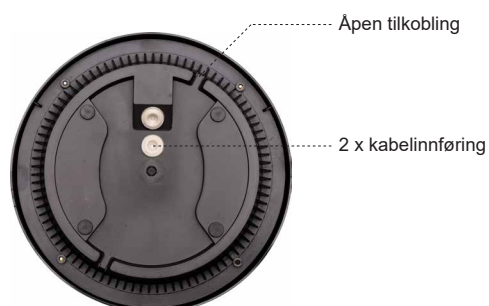

Tilkobling

Mulighet for åpen og lukket tilkobling