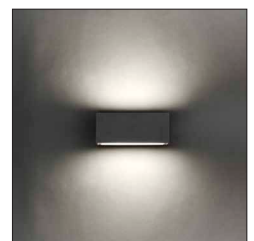

Art. nr.	Farge	Kelvin	CRI	Lumen	Watt	Spredning	Dimbar
05-9879-Z5-CL	Urban grey	3000	>80	1670	19	88°	Ikke dimbar
05-9879-Z5-CM	Urban grey	4000	>80	1837	19	88°	Ikke dimbar

300mm - K2