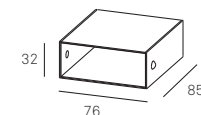

Inkl.

Innstøpningsboks

NB! Se montasjeveiledning før montasje.