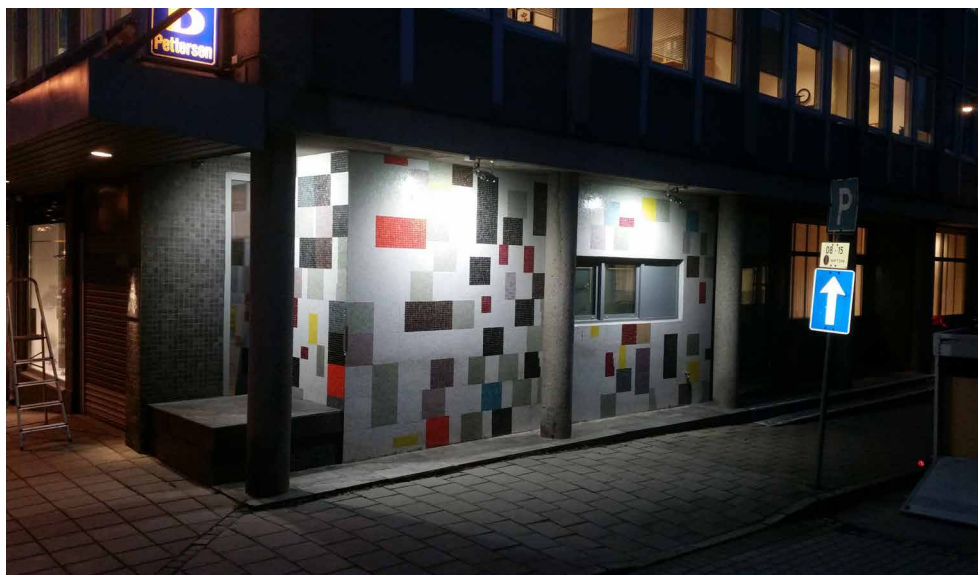

Robust og lyssterk

Avant armaturene er designet og utviklet for å tåle høy slagkraft (IK08) og har IP66 som gjør det mulig å benytte armaturene i mer krevende og værutsatte områder. Kan monteres i tak, på vegg eller på bakke. Kommer i 3 forskjellige størrelser (24W, 48W og 72W) i fargen sort.

Lyskilde: Integreert LED
Dimmeteknologi: Ikke dimbar
Beskyttelsesklasse: I

Materiale armaturhus: Aluminium
Materiale avdekning: Glass (foggy)

Montasje: Utenpåliggende
Tilkobling: Påmontert ledning (150cm)

Glass avdekning (foggy)

Aluminium

Montering

Kan monteres i tak, på vegg eller på bakken.

Justerbar brakett

Braketten er utstyrt med gradeskive som gjør det enkelt å stille inn ønsket lysretning.

Powder coating

Strømforsyning

Integreert strømforsyning på baksiden av armaturen og har IP66.

Ledning

Alle armaturene leveres med ledning.