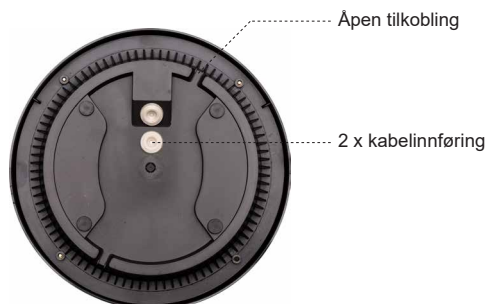

Famile

S. 50-51

Tilkobling

Mulighet for åpen og lukket tilkobling

GU10-sokkel

Quadro er en serie armaturer i klassisk design og kommer i to ulike veggmodeller. Dimbar avhengig av lyskilde.

Sea Side Suitable - Skapt for værutsatte områder