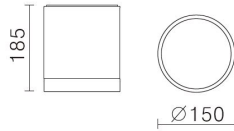

IP65

Klassisk sylinderformet armatur i sort utførelse. Med IP65 passer denne armaturen perfekt utendørs.

Typiske bruksområder

- Garasje
- Kjøpesentre
- Entre utendørs
- Fasader

Lyskilde: Integrrert LED
Dimmeteknologi: Avhengig av modell
Beskyttelsesklasse: I
Materiale armaturhus: Aluminium
Materiale avdekning: Glass (transparent)
Montasje: Utenpåliggende
Tilkobling: Lukket