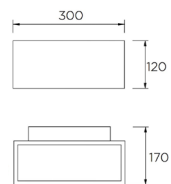

Art. nr.	Farge	Kelvin	CRI	Lumen	Watt	Spredning	Dimbar
05-9911-Z5-CL	Urban grey	3000	>80	1494	17,5	88°	Ikke dimbar
05-9911-Z5-CM	Urban grey	4000	>80	1644	17,5	88°	Ikke dimbar

300mm - K1