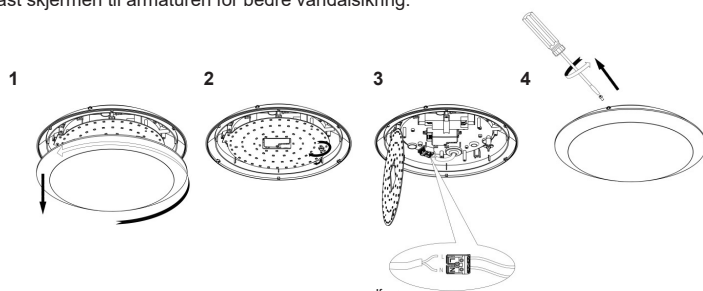

Montasje: Utenpåliggende
Tilkobling: Åpen og lukket

Kan monteres i tak
og på vegg

**Montasjevennlig**

- 1 - Løsne skjermen fra armaturen ved å vri til venstre
- 2 - Løsne vrilåsen på LED-platen
- 3 - Koble til strøm på hurtigtilkoblingsterminalen
- 4 - Lås vrilåsen på LED-platen, skru skjermen på plass og skru event. fast skjermen til armaturen for bedre vandalsikring.