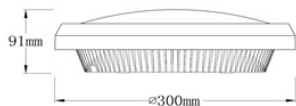

13W LED

Art. nr.	Farge	Kelvin	CRI	Lumen	Watt	Spredning	Dimbar
215611320	☒ Graphite grey (RAL7024)	3000	>80	1000	13	110°	Ikke dimbar