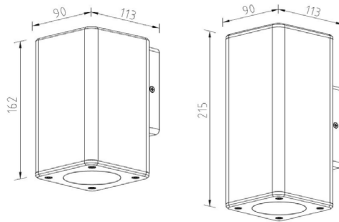

GU10-sokkel

Quadro er en serie armaturer i klassisk design og kommer i to ulike veggmodeller. Dimbar avhengig av lyskilde.

Sea Side Suitable - Skapt for værutsatte områder

Kan benyttes i værutsatte områder hvor det er fare for kontakt med klorvann, sjøvann eller sjøluft.

Lyskilde: GU10 sokkel
Dimmeteknologi: Avhengig av lyskilde
Beskyttelsesklasse: II
Materiale armaturhus: PC
Materiale avdekning: PC (transparent)
Montasje: Utenpåliggende
Tilkobling: Åpen og lukket

K1

K2

Art. nr.	Modell	Farge	Sokkel
401603120	Quadro K1	■ Graphite grey (RAL7024)	1 x GU10 maks. 9W LED
402203220	Quadro K2	■ Graphite grey (RAL7024)	2 x GU10 maks. 9W LED

CYLINDRO

GU10-sokkel

Cylindro er en serie armaturer i klassisk sylindrerformet design og kommer i to ulike veggmodeller og en takmodell. Dimbar avhengig av lyskilde.

Sea Side Suitable - Skapt for værutsatte områder

Kan benyttes i værutsatte områder hvor det er fare for kontakt med klorvann, sjøvann eller sjøluft.

Lyskilde: GU10 sokkel
Dimmeteknologi: Avhengig av lyskilde
Beskyttelsesklasse: II
Materiale armaturhus: PC
Materiale avdekning: PC (transparent)
Montasje: Utenpåliggende
Tilkobling: Åpen og lukket