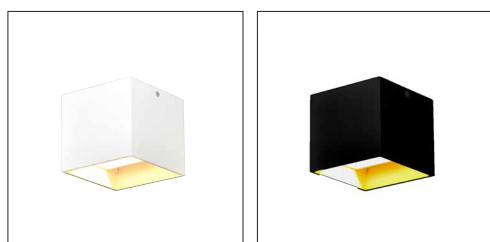

Famile

S. 28-29

Art. nr.	Farge	Kelvin	CRI	Lumen	Watt	Spredning	Dimbar
223430106	☐ Signal white (RAL9003)	3000	>80	400	6	Regulerbar	Fase avsnitt
223430105	■ Jet black (RAL9005)	3000	>80	400	6	Regulerbar	Fase avsnitt

FINESTRA

Elegant design

Alle Finestra-modellene har glassplater som omringer lyskilden. Dette skaper et innbydende og livlig lysbilde.

Kommer også som vegglampe og portstolpe.

Lyskilde: E27 sokkel
Dimmeteknologi: Avhengig av lyskilde
Beskyttelsesklasse: I

Materiale armaturhus: Aluminium
Materiale avdekning: Glass (transparent)

Montasje: Utenpåliggende
Tilkobling: Lukket