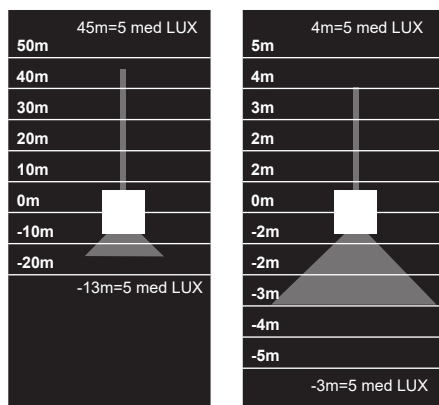

12W

Lyskilde: Integret LED
Dimmeteknologi: Avhengig av modell
Beskyttelsesklasse: I

Materiale armaturhus: Aluminium
Materiale avdekning: Glass (transparent)

Montasje: Utenpåliggende
Tilkobling: Lukket

37,8W