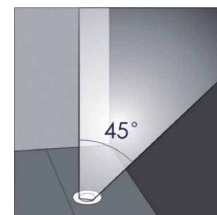

Ø185

Inkl.

Innstøpningsboks

NB! Se montasjeveiledning før montasje.

Art. nr.	Farge	Kelvin	CRI	Lumen	Watt	Spredning	Hullmål
55-9908-CA-CL	<input type="checkbox"/> Inox Aisi 316	3000	>80	618	17	45°	Ø185 x H156 mm
55-9908-CA-CM	<input type="checkbox"/> Inox Aisi 316	4000	>80	711	17	45°	Ø185 x H156 mm