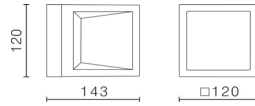

Colour Switch - 3000K & 4000K

Stilren armatur med delikate linjer og et godt lysbilde. Armaturen sprer lyset i alle retninger og kan fint benyttes som vegg- og taklampe. Armaturen finnes også som stolpe.

Armaturen er utstyrt med Colour Switch, hvor man kan velge mellom 3000K og 4000K.

Lyskilde: Integret LED
Dimmeteknologi: Fase avsnitt
Beskyttelsesklasse: I

Materiale armaturhus: Aluminium
Materiale avdekning: PC (opal)

Montasje: Utenpåliggende
Tilkobling: Lukket