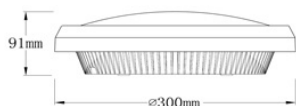

E27 lyskilde

3000K - Dim
8W, 810lm, CRI>80
Art. nr. PG4L-C08-800-DIM-3000K

3000K - Dagslyssensor
4W, 420lm, CRI>80
Art. nr. 432466030

Se side 112-113 for flere lyskilder

E27

Art. nr.	Farge	Sokkel	Dimbar
215624006	☐ Signal white (RAL9003)	2 x E27 maks. 18W LED	Avhengig av lyskilde
215624020	☒ Graphite grey (RAL7024)	2 x E27 maks. 18W LED	Avhengig av lyskilde

13W LED

Art. nr.	Farge	Kelvin	CRI	Lumen	Watt	Spredning	Dimbar
215611320	☒ Graphite grey (RAL7024)	3000	>80	1000	13	110°	Ikke dimbar

Bevegelsessensor

1. SENSITIVITY/DETECTION RANGE

Følsomheten kan justeres ved å velge de ulike kombinasjonene i DIP switch, for ulike applikasjoner.

2. HOLD-TIME

Forsinkelsestid er tiden lyset er 100% tent etter at siste bevegelse er registrert.

3. DAYLIGHT TRESHOLD

Ulike luxnivå kan settes i DIP switch. Lyset vil alltid tennes ved registrering av bevegelse, om dagslyssensoren er deaktivert («disable»).

13W LED - Bevegelsessensor

Art. nr.	Farge	Kelvin	CRI	Lumen	Watt	Spredning	Dimbar
715611320v2	☒ Graphite grey (RAL7024)	3000	>80	1000	13	110°	Ikke dimbar

Dagslyssensor

Den innebygde dagslyssensoren kan måle omgivelseslyset. Den vil automatisk slå av armaturen etter 5 min. når det ikke er nødvendig med kunstig lys (naturlig lysnivå overskrider dagslysgrensen).

Merk: Hvis dagslysgrensen er satt til "disable" vil armaturen aldri slås av, selv når naturlig lysnivå er tilstrekkelig.

13W LED - Dagslyssensor

Art. nr.	Farge	Kelvin	CRI	Lumen	Watt	Spredning	Dimbar
715621306	☐ Signal white (RAL9003)	3000	>80	1000	13	110°	Ikke dimbar