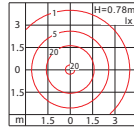

Colour Switch - 3000K & 4000K

Armaturen gir et bredt lysbildet, hvor den lyser 360gr. Lyset rettes ned mot bakken. Den minste stolpen anbefales å montere på en forhøyning, f. eks. portstolpe. Finnes også som vegglampe.

Armaturen er utstyrt med Colour Switch, hvor man kan velge mellom 3000K og 4000K.

Lyskilde: Integret LED
Dimmeteknologi: Fase avsnitt
Beskyttelsesklasse: I
Materiale armaturhus: Aluminium
Materiale avdekning: PC (transparent)
Montasje: Utenpåliggende
Tilkobling: Lukket