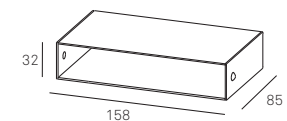

Inkl.

Innstøpningsboks

NB! Se montasjeveiledning før montasje.