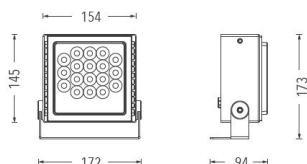

24W - 230V

Profesjonell lyskaster som kommer i et bredt spekter av utspredningsvinkler. For arkitektoniske fasadelysapplikasjon og er perfekt for å produsere aksent lyseffekt på lang avstakke være den smale lysfordelingen. Armaturen er kompl med robust mekanisk design og høyeffektivt optisk system

Leveres komplett med montasjebrakett, skjerm og 30cm påmontert ledning.

Lyskilde: Integreert LED
Dimmeteknologi: Ikke dimbar
Beskyttelsesklasse: I

Materiale armaturhus: Aluminium
Materiale avdekning: Glass (transparent)

Montasje: Utenpåliggende
Tilkobling: Påmontert ledning (30cm)

Cube Pro M - 24W (230V)

Art. nr.	Farge	Kelvin	Spredning	CRI	Lumen	Watt	Dimbar
578163008	■ Black	3000	8°	>80	1958	24	Ikke dimbar
578163022	■ Black	3000	22°	>80	2064	24	Ikke dimbar
578163040	■ Black	3000	40°	>80	2219	24	Ikke dimbar
578164008	■ Black	4000	8°	>80	2056	24	Ikke dimbar
578164022	■ Black	4000	22°	>80	2167	24	Ikke dimbar
578164040	■ Black	4000	40°	>80	2330	24	Ikke dimbar

Se side 114 for koblingsbokser.

Art. nr. 71-E112-00-00