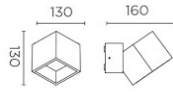

Regulerbar

Veggglampe med rette linjer som skaper en dekorativ effekt. Armaturhodet kan svinges 45° og lysbildet er på 71°.

Lyskilde: Integrrert LED
Dimmeteknologi: Ikke dimbar
Beskyttelsesklasse: I

Materiale armaturhus: Aluminium
Materiale avdekning: Glass (frosted)

Montasje: Utenpåliggende
Tilkobling: Lukket