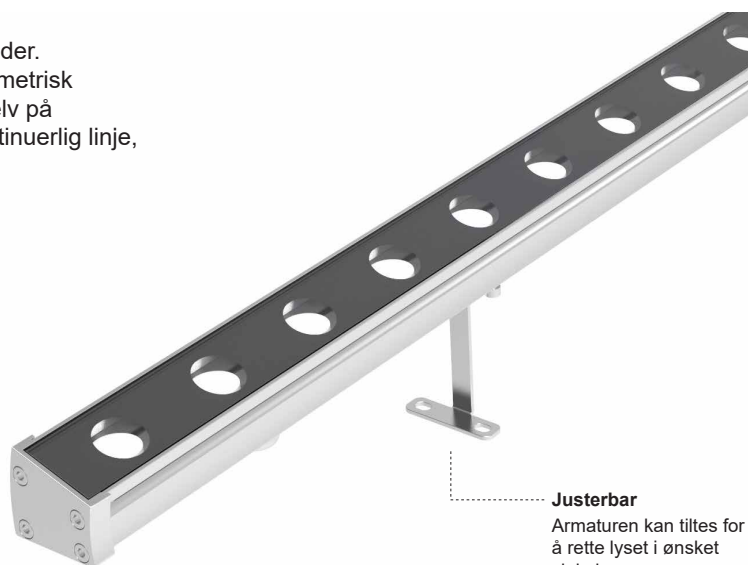

- 40cm ledning m/ plugg fastmontert i armatur i begge ender

- 40cm powerkabel m/ plugg for montasje mellom start-ledning og trafo.

- Blindplugg inkl. på utgående-/endekabel

Justerbar
 Armaturen kan tiltes for å rette lyset i ønsket vinkel.