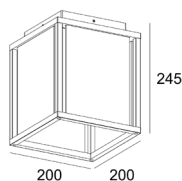

Regulerbar lysspredning

Den regulerbare lysspredningen gjør Origo meget fleksibel. Ved siden av lyskilden er det plassert to flyttbare vegger, som kan endre lysspredningen fra smal til bredt.

Lyskilde: Integriert LED
Dimmeteknologi: Fase avsnitt
Beskyttelsesklasse: I

Materiale armaturhus: Aluminium
Materiale avdekning: Glass (transparent)

Montasje: Utenpåliggende
Tilkobling: Lukket

Regulerbar lysspredning

Regulere lysspredningen fra 0-90 gr.

Famile

S. 28-29

Art. nr.	Farge	Kelvin	CRI	Lumen	Watt	Spredning	Dimbar
223430106	☐ Signal white (RAL9003)	3000	>80	400	6	Regulerbar	Fase avsnitt
223430105	■ Jet black (RAL9005)	3000	>80	400	6	Regulerbar	Fase avsnitt

FINESTRA

Elegant design

Alle Finestra-modellene har glassplater som omringer lyskilden. Dette skaper et innbydende og livlig lysbilde.

Kommer også som vegglampe og portstolpe.

Lyskilde: E27 sokkel
Dimmeteknologi: Avhengig av lyskilde
Beskyttelsesklasse: I

Materiale armaturhus: Aluminium
Materiale avdekning: Glass (transparent)

Montasje: Utenpåliggende
Tilkobling: Lukket

Famile

S. 18-19

S. 60

Se side 112-113

Art. nr.	Farge	Sokkel
215540120	■ Anthracite grey	1 x E27 maks. 15W LED