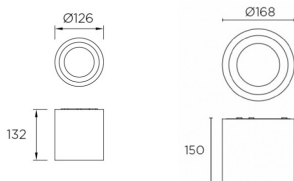

Lyskilde: Integreert LED
Dimmeteknologi: Ikke dimbar
Beskyttelsesklasse: I

Materiale armaturhus: Aluminium
Materiale avdekning: Glass (transparent)

Montasje: Utenpåliggende
Tilkobling: Lukket