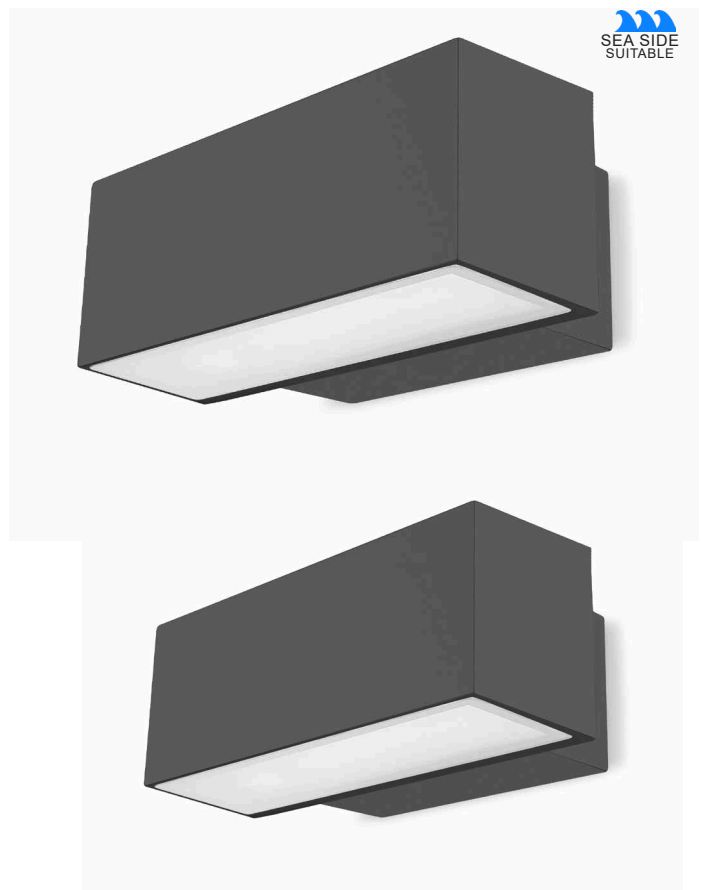

Afrodita er en serie moderne veggmonterte armaturer, som er definert av sine rene linjer og enkle design.

Serien kommer i ulike modeller, som byr på forskjellige lysstyrker og lysretninger.

SMD LED: 3-trinns MacAdam-ellipser reduserer gjenværende lys og gir betydelige reduksjoner i mengden og forbruket lys.

Laget av aluminium for å maksimere innvendig varmespredning. Dette sikrer god avkjøling til LED-diode og driver.

Det utstrålede lyset er filtrert av en semi-opal diffusorer som er designet for å oppnå et optimalt lysdesign.

Sea Side Suitable - Skapt for værutsatte områder

Kan benyttes i værutsatte områder hvor det er fare for kontakt med klorvann, sjøvann eller sjøluft.

Lyskilde: Integriert LED
Dimmeteknologi: Ikke dimbar
Beskyttelsesklasse: I

Materiale armaturhus: Aluminium
Materiale avdekning: Glass (semi-opal)

Montasje: Utenpåliggende
Tilkobling: Lukket