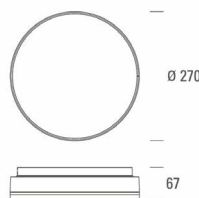

Sea Side Suitable - Skapt for værutsatte områder
Kan benyttes i værutsatte områder hvor det er fare for kontakt med klorvann, sjøvann eller sjøluft.

Stripe Split

Art. nr.	Størrelse	Egenskap	Farge	Kelvin	Watt	Lumen	CRI	Dimbar
510271806	Ø270	PS	☐ Pure white	3000	18 / 24	1800 / 2400	>80	Fase avsnitt
510271805	Ø270	PS	■ Jet black	3000	18 / 24	1800 / 2400	>80	Fase avsnitt

PS - Power Switch:

Armaturen er utstyrt med en bryter som gjør det mulig å endre lysstyrken. F. eks. velg mellom 10W (1000lm) og 15W (1500lm).

CS - Colour Switch:

Armaturen er utstyrt med en bryter som gjør det mulig å endre fargetemperatur. Velg mellom 2700K og 3000K.