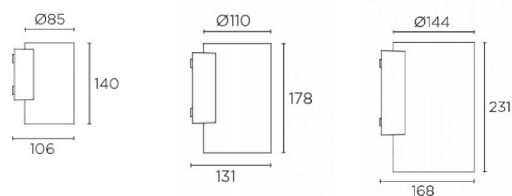

Famile

S. 56

Lyskilde: Integrert LED
Dimmeteknologi: Ikke dimbar
Beskyttelsesklasse: I

Materiale armaturhus: Aluminium
Materiale avdekning: Glass (transparent)

Montasje: Utenpåliggende
Tilkobling: Lukket

Inkl.