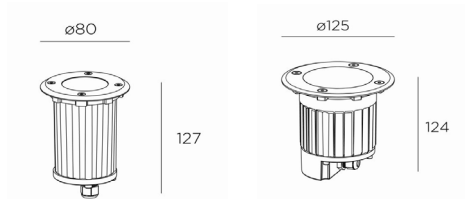

Inkl.

Innstøpningsboks

NB! Se montasjeveiledning før montasje.

Art. nr.	Modell	Farge	Kelvin	CRI	Lumen	Watt	Spredning	Hullmål
55-E010-CA-CL	Ø 80	■ AISI 316	3000	>80	237	4,5	27°	Ø81 x H123 mm
55-E011-CA-CL	Ø 125	■ AISI 316	3000	>80	500	10	30°	Ø121 x H120 mm