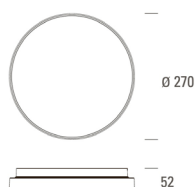

Lyskilde: Integret LED
Dimmeteknologi: Fase avsnitt
Beskyttelsesklasse: II

Materiale armaturhus: PC
Materiale avdekning: PC (hvit/opal)

Montasje: Utenpåliggende
Tilkobling: Åpen og lukket

Sea Side Suitable - Skapt for værutsatte områder
Kan benyttes i værutsatte områder hvor det er fare for kontakt med klorvann, sjøvann eller sjøluft.

Stripe Trim

Art. nr.	Størrelse	Egenskap	Farge	Kelvin	Watt	Lumen	CRI	Dimbar
511271806	Ø270	PS	☐ Pure white	3000	18 / 24	1800 / 2400	>80	Fase avsnitt
511271805	Ø270	PS	■ Jet black	3000	18 / 24	1800 / 2400	>80	Fase avsnitt

PS - Power Switch:

Armaturen er utstyrt med en bryter som gjør det mulig å endre lysstyrken. F. eks. velg mellom 10W (1000lm) og 15W (1500lm).

CS - Colour Switch:

Armaturen er utstyrt med en bryter som gjør det mulig å endre fargetemperatur. Velg mellom 2700K og 3000K.

STRIPE SPLIT

Lyskilde: Integret LED
Dimmeteknologi: Fase avsnitt
Beskyttelsesklasse: II

Materiale armaturhus: PC
Materiale avdekning: PC (hvit/opal)

Montasje: Utenpåliggende
Tilkobling: Åpen og lukket