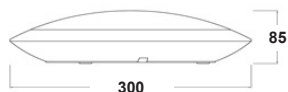

16W LED - 3000K

Art. nr.	Farge	Kelvin	CRI	Lumen	Watt	Spredning	Dimbar
215611606	☐ Signal white (RAL9003)	3000	>80	1275	16	110°	Ikke dimbar