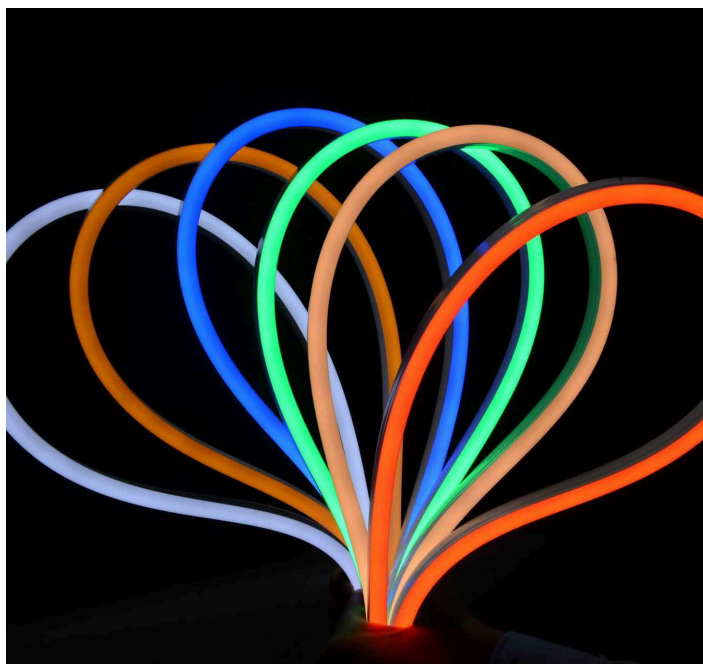

SILICONE NEON STRIP

Silicone Neon Strip, er en innkapslet LED-Strip i høykvalitetssilikon og dens beskyttelsesgrad når opp til IP67 / IP68.

Med motstand mot saltløsninger, syre og alkali, etsende gasser, brann og UV, er Silicone Neon Strip et foretrukket valg når det kommer til montasje i krevende miljøer.

Populært benyttet både inne- og utendørs som dekorasjonsbelysning, fasadebelysning og i offentlige miljøer.

Kommer i ulike lengder (5-50m), 24V og 48V, og i ulike farger. Kan levere skreddersydde løsninger for ulike prosjekter.

Silicone Neon Strip - Brosjyre

Vennligst se vår brosjyre for det totale utvalget. Her finner man inspirasjonsbilder, teknisk beskrivelse og montasjeanvisning.

Se også vår hjemmeside for oppdaterte nyheter.

Side Bend

Top Bend

Side Bend + Top Bend

360°