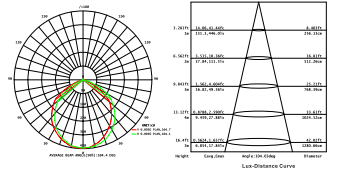

24W

Art. nr.	Farge	Kelvin	CRI	Lumen	Watt	Spredning	Dimbar
570632405v2	■ Sort	4000	>80	2515	24	120°	Ikke dimbar