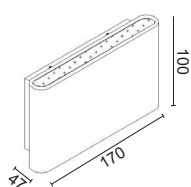

Stilriktig og tidløs

Beatrice er en stilriktig og tidløs modell laget i solide materialer. Lampen sitter nært veggen og er med sine buede ender særdeles godt egnet i partier med mye ferdsel. Grunnet sin flotte utførelse er dette også en populær modell for bruk innendørs, da den er både dimbar og lite plasskrevende.

Lyskilde: Integrert LED
Dimmeteknologi: Fase avsnitt
Beskyttelsesklasse: I

Materiale armaturhus: Aluminium
Materiale avdekning: Glass (frosted)

Montasje: Utenpåliggende
Tilkobling: Lukket

Inkl.

Wall Spacer Kit