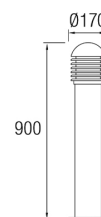

Lyskilde: E27
Dimmeteknologi: Avhengig av lyskilde
Beskyttelsesklasse: I

Materiale armaturhus: Aluminium
Materiale avdekning: PC (opal)

Montasje: Utenpåliggende
Tilkobling: Lukket

Se side
112-113

H 300

H 500