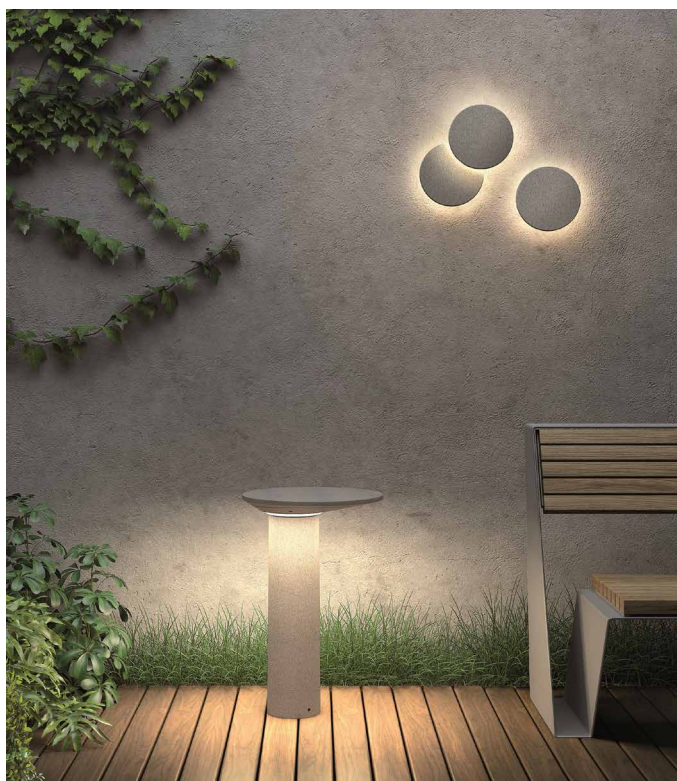

Regulerbar

Veggglampe med rette linjer som skaper en dekorativ effekt. Armaturhodet kan svinges 45° og lysbildet er på 71°.

Lyskilde: Integrrert LED
Dimmeteknologi: Ikke dimbar
Beskyttelsesklasse: I

Materiale armaturhus: Aluminium
Materiale avdekning: Glass (frosted)