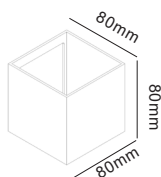

Konfigurator

Dette produktet består av flere deler

+