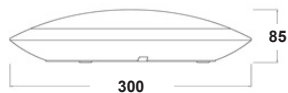

16W LED - Bevegelsessensor

Art. nr.	Farge	Kelvin	CRI	Lumen	Watt	Spredning	Dimbar
715611606	☐ Signal white (RAL9003)	3000	>80	1050	16	110°	Ikke dimbar

Bevegelsessensor

1. SENSITIVITY/DETECTION RANGE

Sensorens følsomhet kan justeres med Dip-switch for å passe til ulikt bruk.

2. HOLD-TIME

Hold time er tiden lyset står på etter siste registrerte bevegelse.

3. DAYLIGHT TRESHOLD

Grenseverdien for når lyset skal aktiveres ved bevegelse stilles for å hindre at lyset slår seg på på dagtid. Funksjonen kan også deaktiveres slik at lyset alltid slår seg på uavhengig av lysnivå.