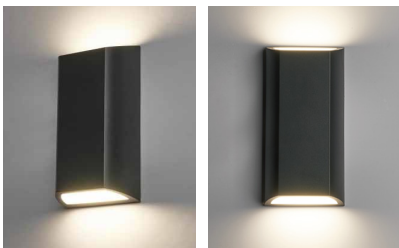

Opp- og nedlys

Nemi har et pyramideformet design med delikate linjer. Utformingen på armaturen sørger for god avrenning av vann og gir et delikat lysbilde, hvor man delvis ser litt av lysåpningen.

Sea Side Suitable - Skapt for værutsatte områder

Kan benyttes i værutsatte områder hvor det er fare for kontakt med klorvann, sjøvann eller sjøluft.

Lyskilde: Integret LED
Dimmeteknologi: Fase avsnitt
Beskyttelsesklasse: II

Materiale armaturhus: PC + ABS
Materiale avdekning: PC (opal)

Montasje: Utenpåliggende
Tilkobling: Lukket