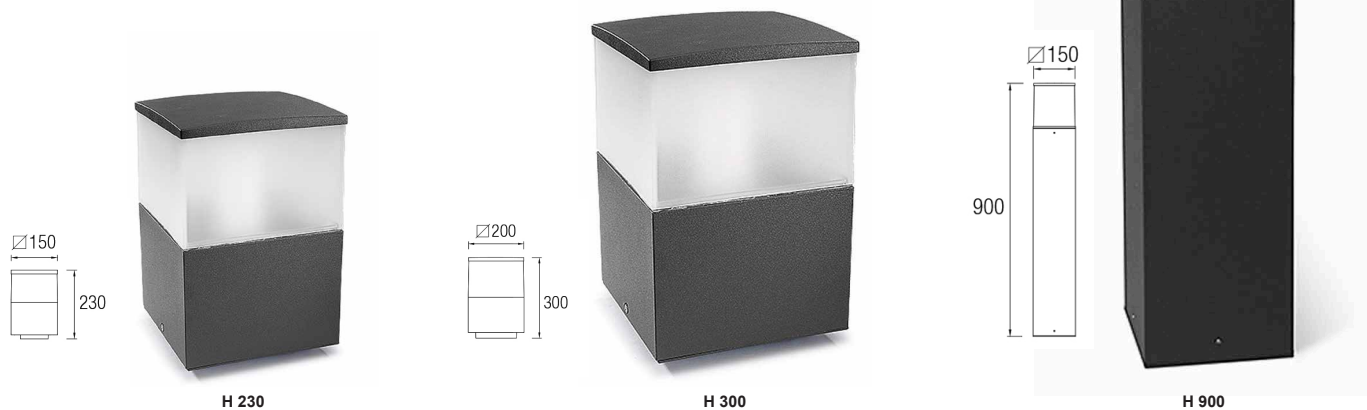

Bredt lysbilde

Cubik er en serie armaturer med stramme linjer og et bredt lysbilde. De to minste modellene anbefales å montere på en forhøyning, f. eks. portstolpe.

Lyskilde: E27
Dimmeteknologi: Avhengig av lyskilde
Beskyttelsesklasse: I

Materiale armaturhus: Aluminium
Materiale avdekning: PC (frosted)

Montasje: Utenpåliggende
Tilkobling: Lukket

Se side 112-113