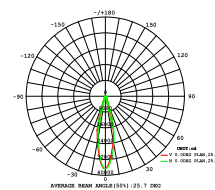

Spottene er også justerbare.

Montering

Kan monteres i tak, på vegg eller på bakken.

Utskiftbare spredningslinser

Velg mellom 25°, 60° og asymmetrisk 130°x60°

75W - 25°

Art. nr.	Farge	Kelvin	CRI	Lumen	Watt	Spredning	Dimbar
MFL75W50-25	■ Sort	4000	>70	8500	75	25°	1-10V