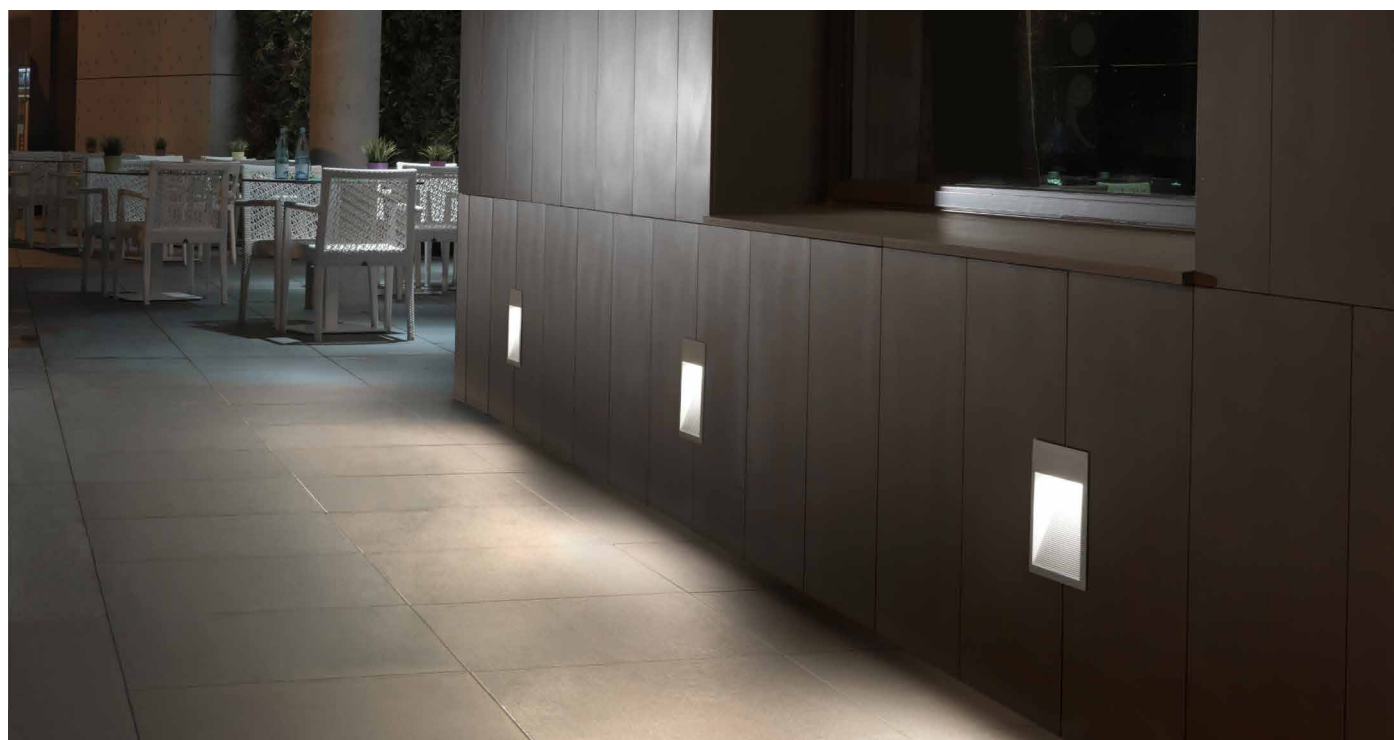

Tak

SLICE

STRIPE TRIM

STRIPE SPLIT

**ONE**click
mounting

Designet for rask og enkel montasje

Skrue bakstykket til underlaget og "klikk" frontstykket på plass.

Power
Switch