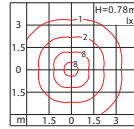

Colour Switch - 3000K & 4000K

Armaturen gir et bredt lysbildet, hvor den lyser til alle sider og opp. Den minste stolpen anbefales å montere på en forhøyning, f. eks. portstolpe. Finnes også som tak- og vegglampe.

Armaturen er utstyrt med Colour Switch, hvor man kan velge mellom 3000K og 4000K.

Lyskilde: Integrert LED
Dimmeteknologi: Fase avsnitt
Beskyttelsesklasse: I

Materiale armaturhus: Aluminium
Materiale avdekning: PC (opal)

Montasje: Utenpåliggende
Tilkobling: Lukket