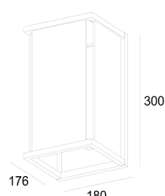

Finestra Minor Duo

Art. nr.	Farge	Sokkel
204540206	☐ Pure white	2 x E27 - maks. 15W LED
204540220	☒ Anthracite grey	2 x E27 - maks. 15W LED