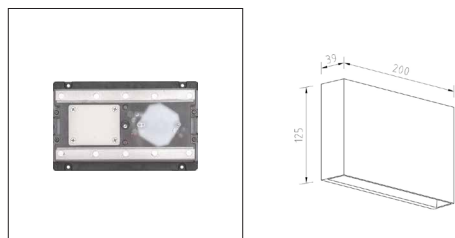

Minimalistisk design

Rapido er slank og minimalistisk vegg lampe som kommer i to modeller. K1 lyser en vei, K2 lyser opp og ned. Meget montasjevennlig.

Sea Side Suitable - Skapt for værutsatte områder

Kan benyttes i værutsatte områder hvor det er fare for kontakt med klorvann, sjøvann eller sjøluft.

Lyskilde: Integriert LED
Dimmeteknologi: Fase avsnitt
Beskyttelsesklasse: II

Materiale armaturhus: ABS
Materiale avdekning: PC (frosted)

Montasje: Utenpåliggende
Tilkobling: Lukket

- ☐ Signal white (RAL9003)
- ☒ Anthracite grey (RAL7024)

Konfigurator
Dette produktet består av flere deler

Rapido K1

Art. nr.	Kelvin	CRI	Lumen	Watt	Spredning	Dimbar
200410212	3000	>80	500	7	60°	Fase avsnitt

Velg cover

Rapido K2

Art. nr.	Kelvin	CRI	Lumen	Watt	Spredning	Dimbar
200400212	3000	>80	1000	12	60°	Fase avsnitt

Velg cover