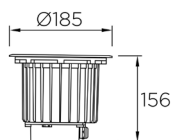

Ø185

Inkl.

Innstøpningsboks

NB! Se montasjeveiledning før montasje.

Art. nr.	Farge	Kelvin	CRI	Lumen	Watt	Spredning	Hullmål
55-9908-CA-CL	☐ Inox Aisi 316	3000	>80	618	17	45°	Ø185 x H156 mm
55-9908-CA-CM	☐ Inox Aisi 316	4000	>80	711	17	45°	Ø185 x H156 mm

Inkl.

Innstøpningsboks

NB! Se montasjeveiledning før montasje.

Art. nr.	Farge	Kelvin	CRI	Lumen	Watt	Spredning	Hullmål
55-9910-CA-CL	☐ Inox Aisi 316	3000	>80	1008	24	45°	Ø230 x H175 mm
55-9910-CA-CM	☐ Inox Aisi 316	4000	>80	1109	24	45°	Ø230 x H175 mm