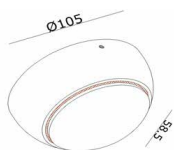

Roterbar

Eclipse er en dekorativ armatur som kan monteres på vegg og i tak. Lyskilden kan roteres 355° hvor man kan oppnå ulike lyseffekter.

Lyskilde: Integrrert LED
Dimmeteknologi: Fase avsnitt
Beskyttelsesklasse: I

Materiale armaturhus: Aluminium
Materiale avdekning: PC (frosted)

Montasje: Utenpåliggende
Tilkobling: Lukket

Art. nr.	Farge	Kelvin	CRI	Lumen	Watt	Roterbar	Dimbar
400410406	□ Signal white (RAL9003)	3000	>90	176	4	355°	Fase avsnitt
400410405	■ Jet black (RAL9005)	3000	>90	176	4	355°	Fase avsnitt

N PAX 100

Dekorativ

Stilren veggglampe med asymmetrisk lys, som skaper en dekorativ effekt. Armaturen er meget slank, kun 30mm dyp og er dimbar. Kan like gjerne benyttes inne som ute.

Lyskilde: Integrrert LED
Dimmeteknologi: Fase avsnitt
Beskyttelsesklasse: I

Materiale armaturhus: Aluminium
Materiale avdekning: Glass (transparent)

Montasje: Utenpåliggende
Tilkobling: Lukket