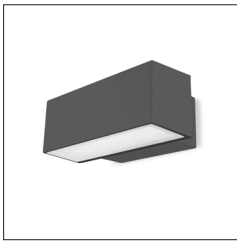

220mm - K1

Art. nr.	Farge	Kelvin	CRI	Lumen	Watt	Spredning	Dimbar
05-9912-Z5-CL	Urban grey	3000	>80	913	11,5	88°	Ikke dimbar
05-9912-Z5-CM	Urban grey	4000	>80	1004	11,5	88°	Ikke dimbar

Art. nr.	Farge	Kelvin	CRI	Lumen	Watt	Spredning	Dimbar
05-9911-Z5-CL	Urban grey	3000	>80	1494	17,5	88°	Ikke dimbar
05-9911-Z5-CM	Urban grey	4000	>80	1644	17,5	88°	Ikke dimbar

Art. nr.	Farge	Kelvin	CRI	Lumen	Watt	Spredning	Dimbar
05-9879-Z5-CL	Urban grey	3000	>80	1670	19	88°	Ikke dimbar
05-9879-Z5-CM	Urban grey	4000	>80	1837	19	88°	Ikke dimbar

Art. nr.	Farge	Kelvin	CRI	Lumen	Watt	Spredning	Dimbar
05-9878-Z5-CL	Urban grey	3000	>80	3288	39	88°	Ikke dimbar
05-9878-Z5-CM	Urban grey	4000	>80	3617	39	88°	Ikke dimbar