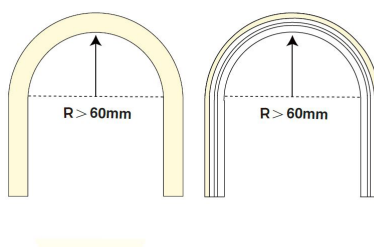

Side Bend + Top Bend

1515(3D)