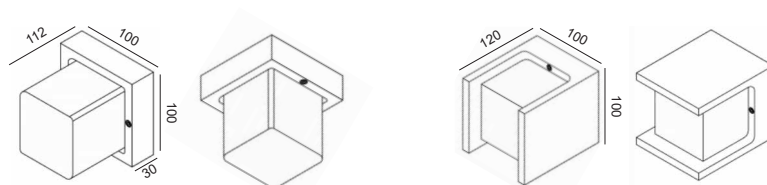

Famile

S. 70