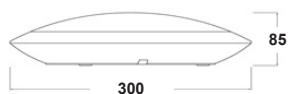

16W LED - 2700K

Art. nr.	Farge	Kelvin	CRI	Lumen	Watt	Spredning	Dimbar
215621606	☐ Signal white (RAL9003)	3000	>80	1165	16	110°	Fase avsnitt