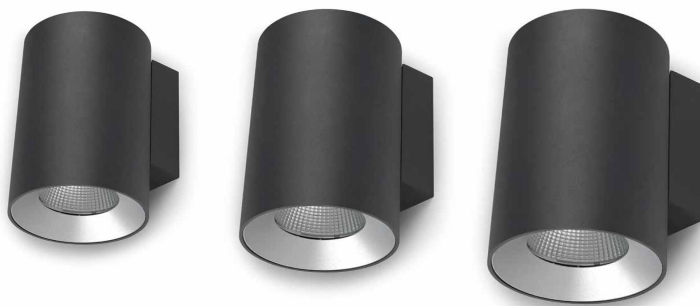

Dekorativ og lyssterk

Cosmos-serien er designet for å integreres sømløst i eksterne rom med sin minimale sylinderform, skjulte fester og dekorative reflektorer. Serien kommer i to ulike modeller, K1 og K2, og i tre forskjellige størrelser.

De ulike størrelsene kommer med ulike lumenpakker, hvor de største er meget lyssterke og passer perfekt på større installasjoner.

Sea Side Suitable - Skapt for værutsatte områder

Kan benyttes i værutsatte områder hvor det er fare for kontakt med klorvann, sjøvann eller sjøluft.

Famile

S. 56

Lyskilde: Integrert LED
Dimmeteknologi: Ikke dimbar
Beskyttelsesklasse: I

Materiale armaturhus: Aluminium
Materiale avdekning: Glass (transparent)

Montasje: Utenpåliggende
Tilkobling: Lukket

Inkl.