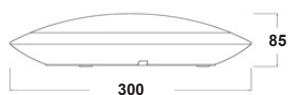

Montasje: Utenpåliggende
Tilkobling: Åpen og lukket

Kan monteres i tak
og på vegg

**Montasjevennlig**

- 1 - Løsne skjermen fra armaturen ved å vri til venstre
- 2 - Løsne vrilåsen på LED-platen
- 3 - Koble til strøm på hurtigtilkoblingsterminalen
- 4 - Lås vrilåsen på LED-platen, skru skjermen på plass og skru event. fast skjermen til armaturen for bedre vandalsikring.