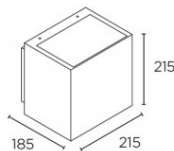

Inkl.

Spredningsdeksel
For smaltstrålede

1 stk. inkl.

6W - K1

Art. nr.	Farge	Kelvin	CRI	Lumen	Watt	Spredning	Dimbar
05-E081-Z5-CL	Urban grey	3000	>80	180	6	68°	Ikke dimbar
05-E081-Z5-CM	Urban grey	4000	>80	180	6	68°	Ikke dimbar

Inkl.

Spredningsdeksel
For smaltstrålede

2 stk. inkl.

Kan også ha smal stråle ned

12W - K2

Art. nr.	Farge	Kelvin	CRI	Lumen	Watt	Spredning	Dimbar
05-E080-Z5-CL	Urban grey	3000	>80	360	12	68°	Ikke dimbar
05-E080-Z5-CM	Urban grey	4000	>80	360	12	68°	Ikke dimbar

IKKE Inkl.

Spredningsdeksel
Art. nr. 71-E078-Z5-00

19,3W - K1

Art. nr.	Farge	Kelvin	CRI	Lumen	Watt	Spredning	Dimbar
05-E079-Z5-CL	Urban grey	3000	>80	721	19,3	63°	0-10V
05-E079-Z5-CM	Urban grey	4000	>80	721	19,3	63°	0-10V

IKKE Inkl.

Spredningsdeksel
Art. nr. 71-E078-Z5-00

Benytt 2 stk. spredningsdeksel for smaltstrålede opp og ned

Kan også ha smal stråle ned

37,8W - K2

Art. nr.	Farge	Kelvin	CRI	Lumen	Watt	Spredning	Dimbar
05-E078-Z5-CL	Urban grey	3000	>80	1441	37,8	63°	0-10V
05-E078-Z5-CM	Urban grey	4000	>80	1441	37,8	63°	0-10V