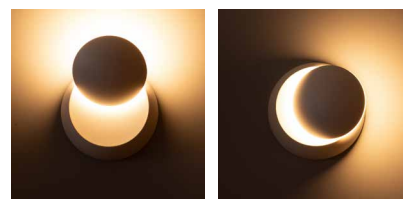

Roterbar

Eclipse er en dekorativ armatur som kan monteres på vegg og i tak. Lyskilden kan roteres 355° hvor man kan oppnå ulike lyseffekter.

Lyskilde: Integrrert LED
Dimmeteknologi: Fase avsnitt
Beskyttelsesklasse: I

Materiale armaturhus: Aluminium
Materiale avdekning: PC (frosted)

Montasje: Utenpåliggende
Tilkobling: Lukket

Art. nr.	Farge	Kelvin	CRI	Lumen	Watt	Roterbar	Dimbar
400410406	□ Signal white (RAL9003)	3000	>90	176	4	355°	Fase avsnitt
400410405	■ Jet black (RAL9005)	3000	>90	176	4	355°	Fase avsnitt

N PAX 100

Dekorativ

Stilren veggglampe med asymmetrisk lys, som skaper en dekorativ effekt. Armaturen er meget slank, kun 30mm dyp og er dimbar. Kan like gjerne benyttes inne som ute.

Lyskilde: Integrrert LED
Dimmeteknologi: Fase avsnitt
Beskyttelsesklasse: I

Materiale armaturhus: Aluminium
Materiale avdekning: Glass (transparent)

Montasje: Utenpåliggende
Tilkobling: Lukket