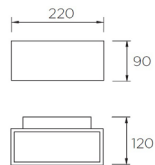

Materiale armaturhus: Aluminium
Materiale avdekning: Glass (semi-opal)

Montasje: Utenpåliggende
Tilkobling: Lukket

220mm - K1

Art. nr.	Farge	Kelvin	CRI	Lumen	Watt	Spredning	Dimbar
05-9912-Z5-CL	Urban grey	3000	>80	913	11,5	88°	Ikke dimbar
05-9912-Z5-CM	Urban grey	4000	>80	1004	11,5	88°	Ikke dimbar