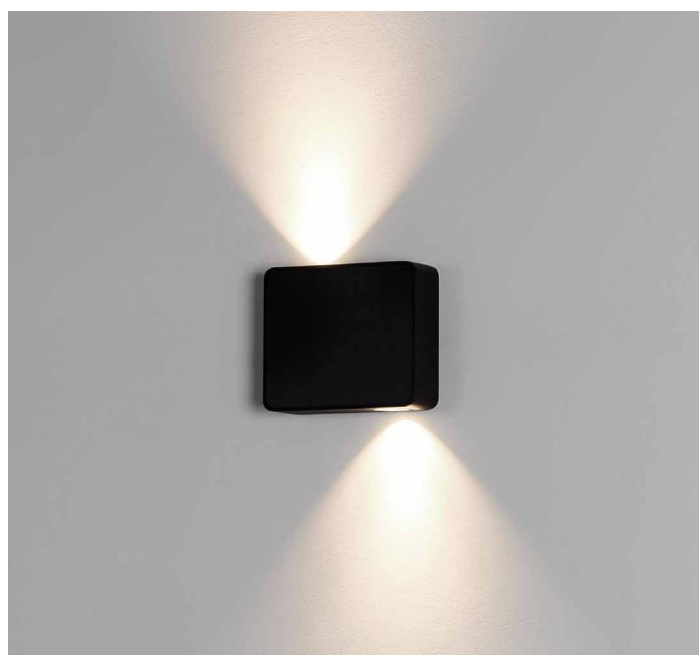

Inkl.

Wall Spacer Kit

Art. nr.	Farge	Kelvin	CRI	Lumen	Watt	Spredning	Dimbar
201003025	■ Jet black (RAL9005)	3000	>90	561	2x2,8	20°	Fase avsnitt