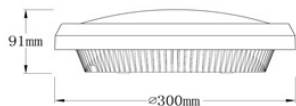

13W LED - Bevegelsessensor

Art. nr.	Farge	Kelvin	CRI	Lumen	Watt	Spredning	Dimbar
715611320v2	☒ Graphite grey (RAL7024)	3000	>80	1000	13	110°	Ikke dimbar