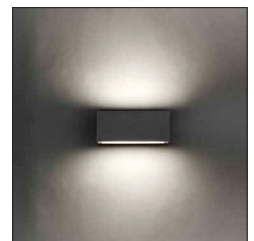

Art. nr.	Farge	Kelvin	CRI	Lumen	Watt	Spredning	Dimbar
05-9912-Z5-CL	Urban grey	3000	>80	913	11,5	88°	Ikke dimbar
05-9912-Z5-CM	Urban grey	4000	>80	1004	11,5	88°	Ikke dimbar

220mm - K2