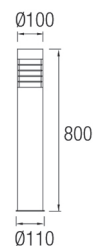

Montasje: Utenpåliggende
Tilkobling: Lukket

Se side 112-113

H 500

H 800

Art. nr.	Modell	Farge	Sokkel	Dimbar
55-9239-CA-M2	H 500	<input type="checkbox"/> Inox Aisi 316	1 x E27 maks. 23W (NB! Maks. L: 152mm / Ø50mm)	Avhengig av lyskilde
55-9440-CA-M2	H 800	<input type="checkbox"/> Inox Aisi 316	1 x E27 maks. 23W (NB! Maks. L: 152mm / Ø50mm)	Avhengig av lyskilde