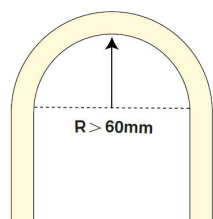

SILICONE NEON STRIP

Silicone Neon Strip, er en innkapslet LED-Strip i høykvalitetssilikon og dens beskyttelsesgrad når opp til IP67 / IP68.

Med motstand mot saltløsninger, syre og alkali, etsende gasser, brann og UV, er Silicone Neon Strip et foretrukket valg når det kommer til montasje i krevende miljøer.

Populært benyttet både inne- og utendørs som dekorasjonsbelysning, fasadebelysning og i offentlige miljøer.

Kommer i ulike lengder (5-50m), 24V og 48V, og i ulike farger. Kan levere skreddersydde løsninger for ulike prosjekter.

Silicone Neon Strip - Brosjyre

Vennligst se vår brosjyre for det totale utvalget. Her finner man inspirasjonsbilder, teknisk beskrivelse og montasjeanvisning.

Se også vår hjemmeside for oppdaterte nyheter.

Side Bend

Top Bend

Side Bend + Top Bend

360°

0025