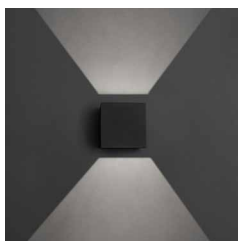

6W - K1

Art. nr.	Farge	Kelvin	CRI	Lumen	Watt	Spredning	Dimbar
05-E081-Z5-CL	Urban grey	3000	>80	180	6	68°	Ikke dimbar
05-E081-Z5-CM	Urban grey	4000	>80	180	6	68°	Ikke dimbar

Inkl.

Spredningsdeksel
For smaltstrålede

2 stk. inkl.