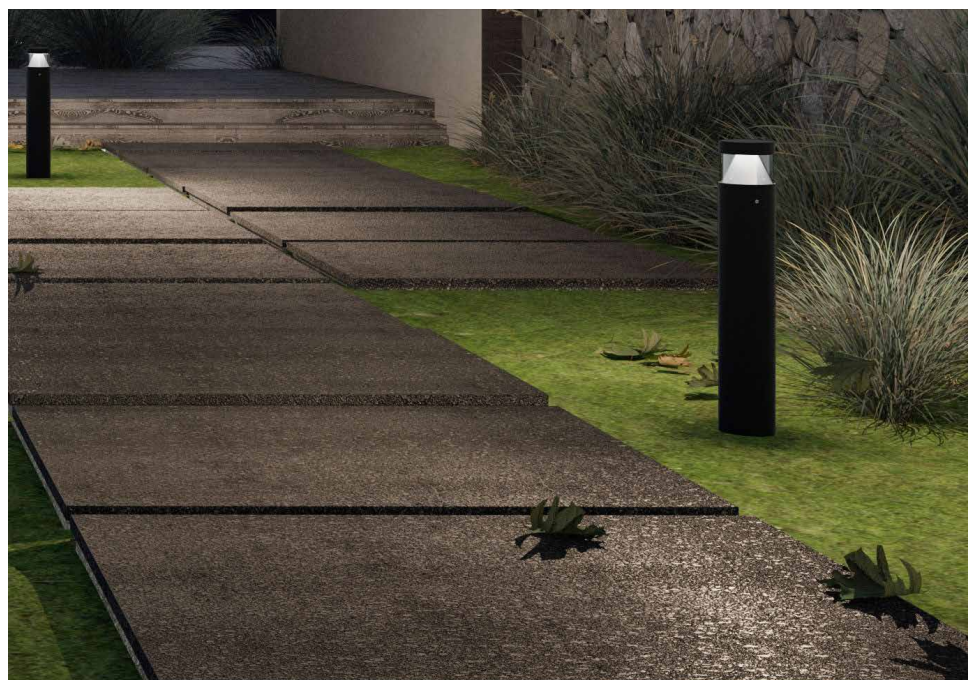

Famile

S. 23