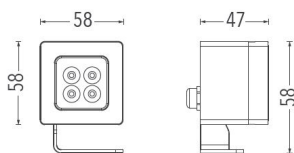

8W - 24V

Kompakt lyskaster for utendørsinstallasjon. Braketten er justerbar 100° på horisontal akse. Perfekt løsning for å belyse små gjenstander, som f. eks. statuer og planter.

Leveres komplett med montasjebralett, skjerm og 30cm påmontert ledning.

- **Lyskilde:** Integreert LED
- **Dimmeteknologi:** Ikke dimbar
- **Beskyttelsesklasse:** III
- **Materiale armaturhus:** Aluminium
- **Materiale avdekning:** Glass (transparent)
- **Montasje:** Utenpåliggende
- **Tilkobling:** Påmontert ledning 30cm