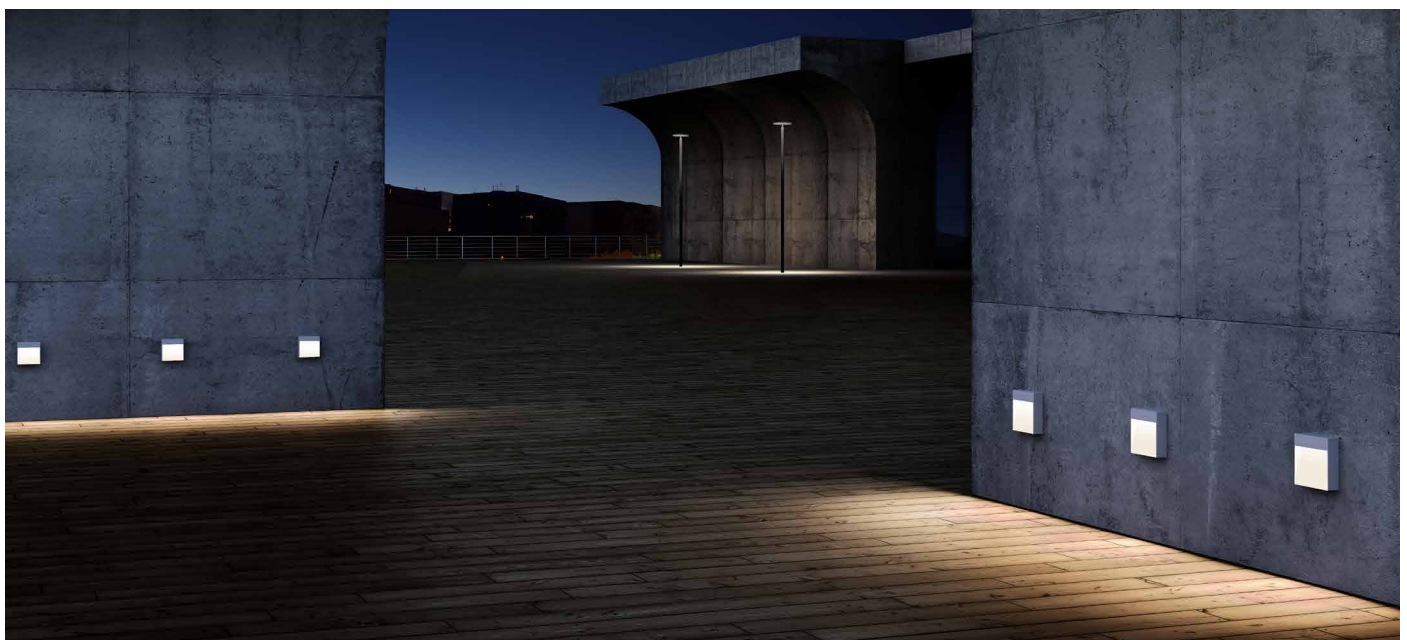

Art. nr.	Farge	Kelvin	CRI	Lumen	Watt	Spredning	Dimbar
406540920	■ Anthracite grey	3000	>83	462	9	53°	Ikke dimbar