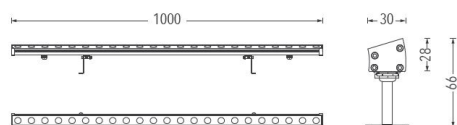

Asymmetrisk design

Lineær LED-armatur for wall washing av vegger på små fasader. Tilgjengelig i standard lengde 1000mm. Armaturen har asymmetrisk design for visuell komfort og selvrensing. Uniform lysfarge selv på nærinstallasjoner, takke være PMMA optisk system. Ved kontinuerlig linje, oppstår ingen skygger der armaturene er "linket" sammen.

Lyskilde: Integriert LED
Dimmeteknologi: Ikke dimbar
Beskyttelsesklasse: III

Materiale armaturhus: Aluminium
Materiale avdekning: Glass (transparent)

Montasje: Utenpåliggende
Tilkobling: Påmontert ledning

- 40cm ledning m/ plugg fastmontert i armatur i begge ender

- 40cm powerkabel m/ plugg for montasje mellom start-ledning og trafo.

- Blindplugg inkl. på utgående-/endekabel