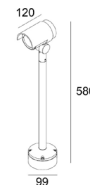

Fleksibel og lyssterk

Alle modellene i Devon-serien har samme type lys og samme type fleksibilitet. Dette for å oppnå samme type lysbilde i et og samme prosjekt, hvor man benytter de ulike Devon-spottene.

- **Lyskilde:** Integrert LED
- **Dimmeteknologi:** Ikke dimbar
- **Beskyttelsesklasse:** I
- **Materiale armaturhus:** Aluminium
- **Materiale avdekning:** Glass (transparent)
- **Montasje:** Utenpåliggende
- **Tilkobling:** Lukket