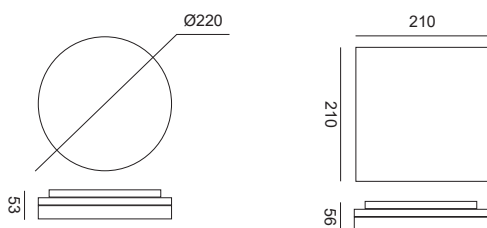

Lyskilde: Integret LED
Dimmeteknologi: Avhengig av modell
Beskyttelsesklasse: II

Materiale armaturhus: PC
Materiale avdekning: PC (hvit/opal)

Montasje: Utenpåliggende
Tilkobling: Åpen og lukket

Slice

Art. nr.	Størrelse	Egenskap	Farge	Kelvin	Watt	Lumen	CRI	Dimbar
512200115	Ø220	CS / PS	☐ Pure white	2700 / 3000	10 / 15	1000 / 1500	>80	Fase avsnitt
812200115	Ø220	CS / PS / WMS	☐ Pure white	2700 / 3000	10 / 15	1000 / 1500	>80	Ikke dimbar
512100115	210 x210	CS / PS	☐ Pure white	2700 / 3000	10 / 15	1000 / 1500	>80	Fase avsnitt

Sea Side Suitable - Skapt for værutsatte områder

Kan benyttes i værutsatte områder hvor det er fare for kontakt med klorvann, sjøvann eller sjøluft.

PS - Power Switch:

Armaturen er utstyrt med en bryter som gjør det mulig å endre lysstyrken. F. eks. velg mellom 10W (1000lm) og 15W (1500lm).

CS - Colour Switch:

Armaturen er utstyrt med en bryter som gjør det mulig å endre fargetemperatur. Velg mellom 2700K og 3000K.

WMS:

WMS sensor gir mulighet for ulike innstillinger via DIP SWITCH på følgende områder:

- Oppdagelsesområde (detecting distance): Angir hvor følsom sensoren skal være for bevegelse.

- Forsinkelse (delay): Angir hvor lenge etter sist registrerte bevegelse lampen skal forbli tent.

- Lysfølsomhet (light sensibility): Angir mengden lys i omgivelsene som skal registreres før lampen tennes.