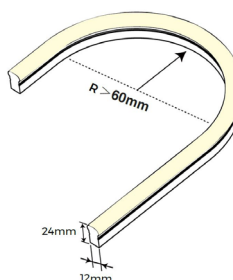

1224 Side Bend