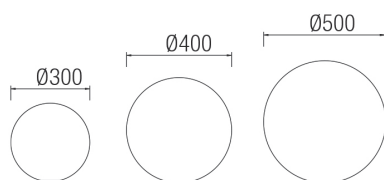

Dekorativ

Cisne kommer i tre ulike størrelser og er et dekorativt belysningsinnspill i hagen. Leveres med monteringsbase som gir mulighet for å montere armaturen fast til underlagt, f. eks. på en portstolpe eller i taket. Leveres også m/ spyd for monstje på plen.

Sea Side Suitable - Skapt for værutsatte områder

Kan benyttes i værutsatte områder hvor det er fare for kontakt med klorvann, sjøvann eller sjøluft.

Lyskilde: E27
Dimmeteknologi: Avhengig av lyskilde
Beskyttelsesklasse: II

Materiale armaturhus: PC
Materiale avdekning: PMMA (opal)

Montasje: Utenpåliggende
Tilkobling: -