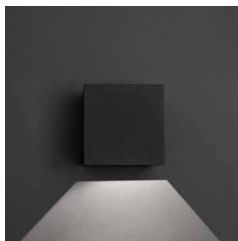

IKKE Inkl.

Spredningsdeksel
Art. nr. 71-E078-Z5-00