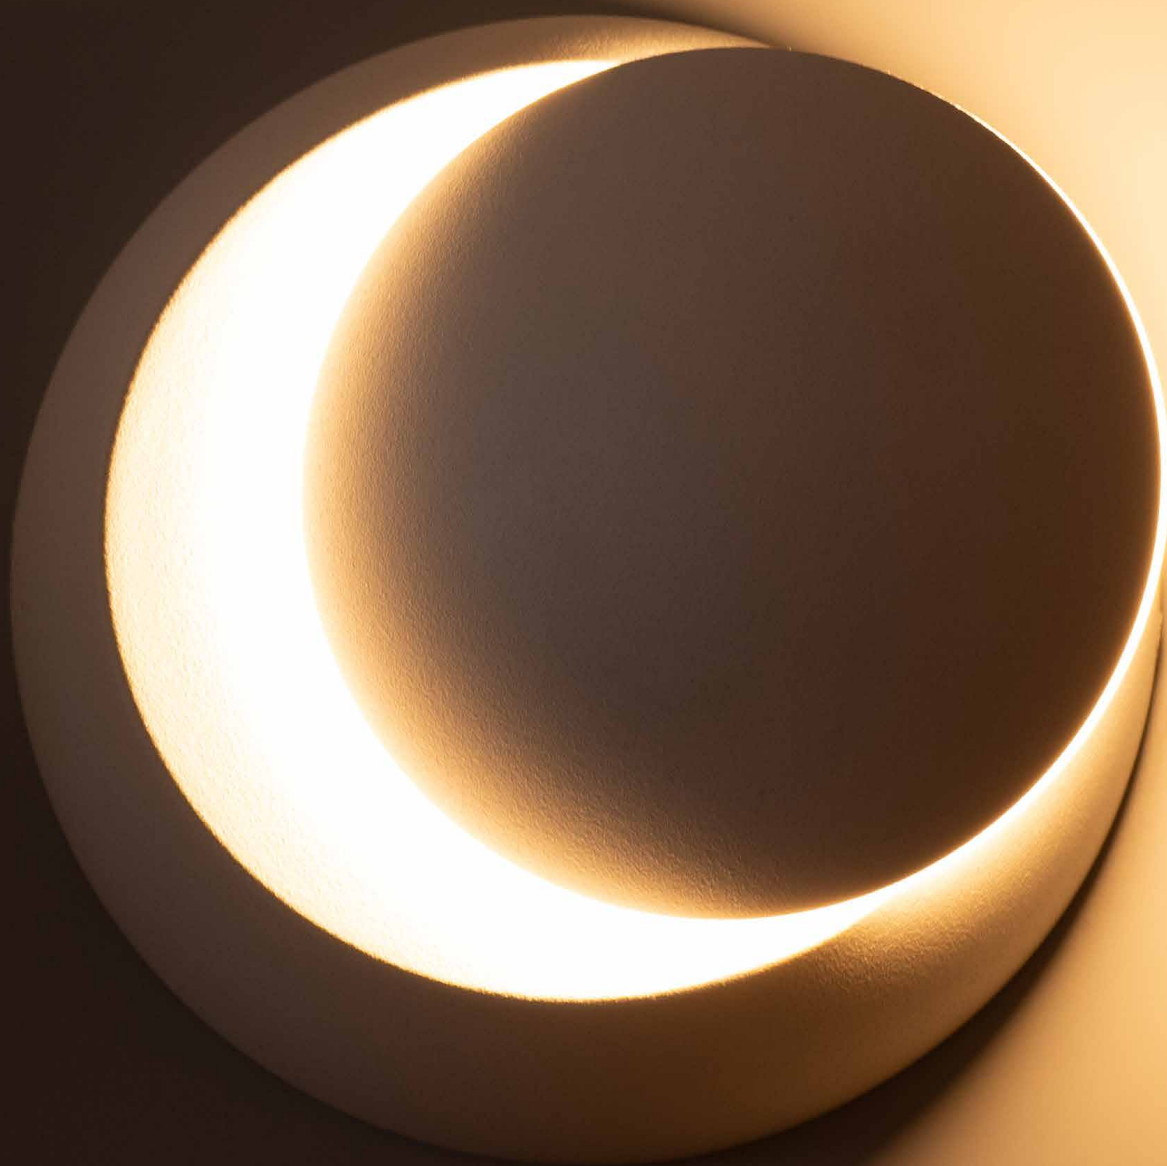

Vegg Utenpåliggende

Roterbar

Eclipse er en dekorativ armatur som kan monteres på vegg og i tak. Lyskilden kan roteres 355° hvor man kan oppnå ulike lyseffekter.

Lyskilde: Integrrert LED
Dimmeteknologi: Fase avsnitt
Beskyttelsesklasse: I