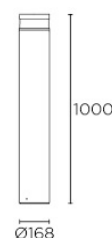

DALI og IK10

Inkluderer sokkel med "PRO-base SYSTEM" for å sikre perfekt installasjon og gjøre lyset mer stabilt og holdbar. Egnert for installasjon i marine miljøer. Inkluderer 2 kabeluttak.

Sea Side Suitable - Skapt for værutsatte områder

Kan benyttes i værutsatte områder hvor det er fare for kontakt med klorvann, sjøvann eller sjøluft.

- **Lyskilde:** Integriert LED
- **Dimmeteknologi:** DALI
- **Beskyttelsesklasse:** I

- **Materiale armaturhus:** Aluminium
- **Materiale avdekning:** PC (transparent)

- **Montasje:** Utenpåliggende
- **Tilkobling:** Lukket

Art. nr.	Farge	Kelvin	CRI	Lumen	Watt	Spredning	Dimbar
55-E054-Z5-CL	■ Urban grey	3000	>80	2450	22,8	82°	DALI

PRO-base SYSTEM

1. **1 100% integrert**
   Base helt skjult inne i pullert
2. **2 100% beskyttet**
   Inkluderer et teknopolymmerlag for å isolere underlaget fra kontakt med bakken og forhindre at aluminium riper under installasjonen.
3. **3 100% stabil**
   Base produsert i aluminium med større tykkelse for å unngå svakheter, som betyr at den kan installeres i private områder av offentlige rom som kjøpesentre eller hoteller.
4. **4 100% sea side suitable**
   Spesiell prosess for å forsterke det ytre laget av aluminium for å forhindre rust.
5. **5 100% rett**
   Inkluderer 3 ekstra hull for å sikre at alle pullertene holder seg helt rette under installasjonen og forhindrer lening.