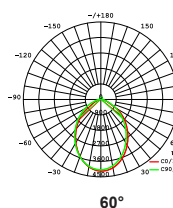

Alternativ spredningslinse

Art. nr.	Spredning
310630025	25°
310630060	60°
310013060	130° x 60° - Asymmetrisk