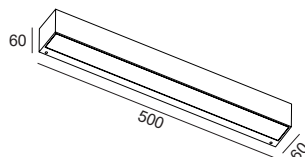

K1
Lys en retning