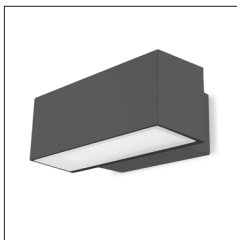

Art. nr.	Farge	Kelvin	CRI	Lumen	Watt	Spredning	Dimbar
05-9911-Z5-CL	Urban grey	3000	>80	1494	17,5	88°	Ikke dimbar
05-9911-Z5-CM	Urban grey	4000	>80	1644	17,5	88°	Ikke dimbar

300mm - K1