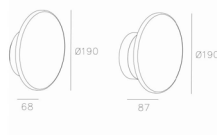

Lyskilde: Integrrert LED
Dimmeteknologi: Ikke dimbar
Beskyttelsesklasse: I

Materiale armaturhus: Sement
Materiale avdekning: Metakrylat (frosted)

Montasje: Utenpåliggende
Tilkobling: Lukket

Famile

S. 72

Art. nr.	Farge	Kelvin	CRI	Lumen	Watt	Spredning	Dimbar
05-E087-DC-CL	■ Sement	3000	>80	312	8,2	°	Ikke dimbar