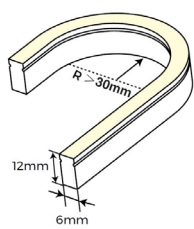

0612 Side Bend