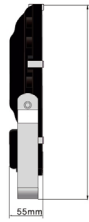

24W

Art. nr.	Farge	Kelvin	CRI	Lumen	Watt	Spredning	Dimbar
570632405v2	■ Sort	4000	>80	2515	24	120°	Ikke dimbar