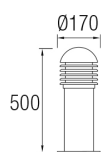

Lyskilde: E27
Dimmeteknologi: Avhengig av lyskilde
Beskyttelsesklasse: I

Materiale armaturhus: Aluminium
Materiale avdekning: PC (opal)

Montasje: Utenpåliggende
Tilkobling: Lukket

Se side
112-113

H 300

H 500