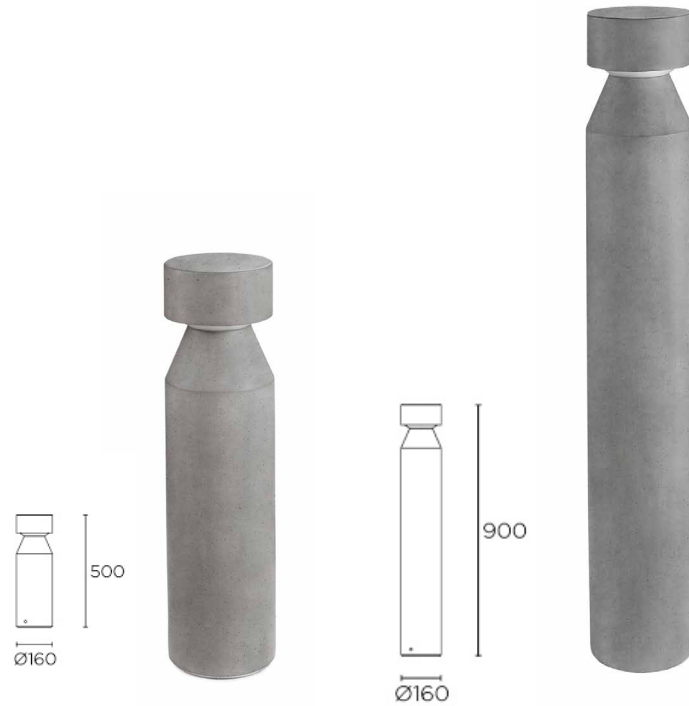

Sement

Row kombinerer perfekt LED-løsning med høyt lysutbytte og moderne design. For å sikre armaturens maksimale integrering i rommet, er Row produsert i sement for å blande seg så mye som mulig med den utvendige arkitekturen.

Sea Side Suitable - Skapt for værutsatte områder

Kan benyttes i værutsatte områder hvor det er fare for kontakt med klorvann, sjøvann eller sjøluft.

Lyskilde: Integriert LED
Dimmeteknologi: Ikke dimbar
Beskyttelsesklasse: I

Materiale armaturhus: Sement
Materiale avdekning: PC (frosted)

Montasje: Utenpåliggende
Tilkobling: Lukket

Art. nr.	Modell	Farge	Kelvin	CRI	Lumen	Watt	Spredning	Dimbar
55-E055-DC-CL	H 500	■ Sement	3000	>80	1071	17,4	95°	Ikke dimbar
55-E056-DC-CL	H 900	■ Sement	3000	>80	1071	17,4	95°	Ikke dimbar

PRO-base SYSTEM

1 100% integrert

Base helt skjult inne i pullert

2 100% beskyttet

Inkluderer et teknopolymertag for å isolere underlaget fra kontakt med bakken og forhindre at aluminium riper under installasjonen.

3 100% stabil

Base produsert i aluminium med større tykkelse for å unngå svakheter, som betyr at den kan installeres i private områder av offentlige rom som kjøpesentre eller hoteller.

4 100% sea side suitable

Spesiell prosess for å forsterke det ytre laget av aluminium for å forhindre rust.

5 100% rett

Inkluderer 3 ekstra hull for å sikre at alle pullertene holder seg helt rette under installasjonen og forhindrer lening.