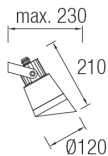

Robust og allsidig

Hubble er en spotlight i Technopolymer og kommer i fargen sort. Kan monteres på vegg og på bakken. Leveres m/ vegg/ takbrakett, hvor armaturen kan tiltes. Leveres også m/ spyd for montasje i plen og skjerm for avblending.

Sea Side Suitable - Skapt for værutsatte områder

Kan benyttes i værutsatte områder hvor det er fare for kontakt med klorvann, sjøvann eller sjøluft.

Lyskilde: GU10
Dimmeteknologi: Avhengig av lyskilde
Beskyttelsesklasse: II

Materiale armaturhus: Technopolymer
Materiale avdekning: Glass (transparent)

Montasje: Utenpåliggende
Tilkobling: Kabelinngang