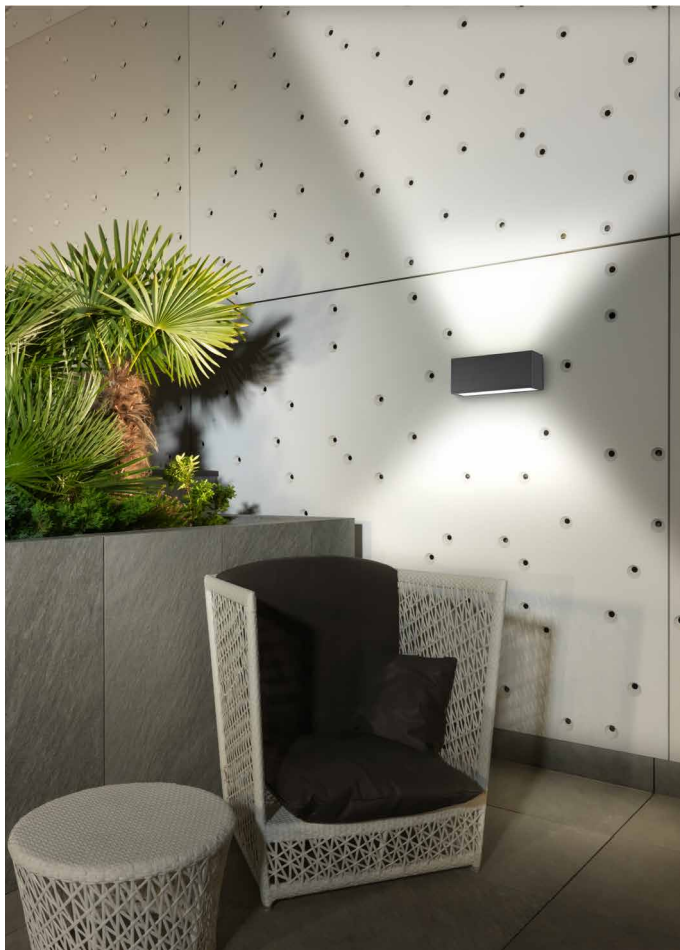

Afrodita er en serie moderne veggmonterte armaturer, som er definert av sine rene linjer og enkle design.

Serien kommer i ulike modeller, som byr på forskjellige lysstyrker og lysretninger.

SMD LED: 3-trinns MacAdam-ellipser reduserer gjenværende lys og gir betydelige reduksjoner i mengden og forbruket lys.

Laget av aluminium for å maksimere innvendig varmespredning. Dette sikrer god avkjøling til LED-diode og driver.

Det utstrålede lyset er filtrert av en semi-opal diffusorer som er designet for å oppnå et optimalt lysdesign.

Sea Side Suitable - Skapt for værutsatte områder

Kan benyttes i værutsatte områder hvor det er fare for kontakt med klorvann, sjøvann eller sjøluft.

Lyskilde: Integriert LED
Dimmeteknologi: Ikke dimbar
Beskyttelsesklasse: I

Materiale armaturhus: Aluminium
Materiale avdekning: Glass (semi-opal)

Montasje: Utenpåliggende
Tilkobling: Lukket