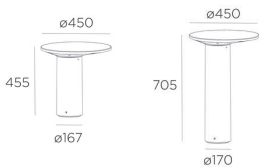

Sement

Moal er en serie i moderne og tidløst design som er laget av sement. Den består av et hode og en kropp som kommer i to størrelser. Takket være dette kan man lage ulike kreasjoner som kan brukes som møbler, og samtidig lyse opp rom på en spennende og varm måte. Ideell for terrasser og hager på hoteller, restauranter eller boliger. Moal leker med lys og skygge.

Sea Side Suitable - Skapt for værutsatte områder

Kan benyttes i værutsatte områder hvor det er fare for kontakt med klorvann, sjøvann eller sjøluft.

Lyskilde: Integreert LED
Dimmeteknologi: Ikke dimbar
Beskyttelsesklasse: I

Materiale armaturhus: Sement
Materiale avdekning: PC (frosted)

Montasje: Utenpåliggende
Tilkobling: Lukket