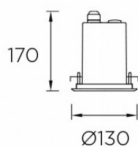

Sea side suitable:

Armaturer i INOX AISI 316 er anbefalt i områder hvor det er fare for kontakt med klorvann, sjøvann og sjøluft.

Vedlikehold:

Rengjør lampen med en ren, tørr klut. Bruk ikke sterke vaskemidler.

Lyskilde: 1 x 50W - GU10
Dimmeteknologi: Avhengig av lyskilde
Beskyttelsesklasse: I

Materiale armaturhus: INOX AISI 316
Materiale avdekning: Glass (transparent)

Montasje: Innfelt (hullmål: Ø112mm)
Tilkobling: GU10 sokkel