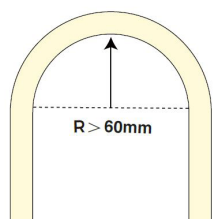

SILICONE NEON STRIP

Silicone Neon Strip, er en innkapslet LED-Strip i høykvalitetssilikon og dens beskyttelsesgrad når opp til IP67 / IP68.

Med motstand mot saltløsninger, syre og alkali, etsende gasser, brann og UV, er Silicone Neon Strip et foretrukket valg når det kommer til montasje i krevende miljøer.

Populært benyttet både inne- og utendørs som dekorasjonsbelysning, fasadebelysning og i offentlige miljøer.

Kommer i ulike lengder (5-50m), 24V og 48V, og i ulike farger. Kan levere skreddersydde løsninger for ulike prosjekter.

Silicone Neon Strip - Brosjyre

Vennligst se vår brosjyre for det totale utvalget. Her finner man inspirasjonsbilder, teknisk beskrivelse og montasjeanvisning.

Se også vår hjemmeside for oppdaterte nyheter.

Side Bend

Top Bend

Side Bend + Top Bend

360°

0018