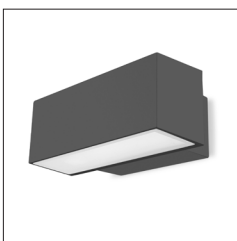

Art. nr.	Farge	Kelvin	CRI	Lumen	Watt	Spredning	Dimbar
05-9879-Z5-CL	Urban grey	3000	>80	1670	19	88°	Ikke dimbar
05-9879-Z5-CM	Urban grey	4000	>80	1837	19	88°	Ikke dimbar

300mm - K2