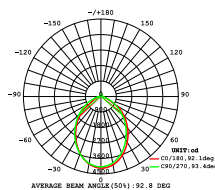

Spottene er også justerbare.

Montering

Kan monteres i tak, på vegg eller på bakken.

Utskiftbare spredningslinser

Velg mellom 25°, 60° og asymmetrisk 130°x60°

75W - 25°

Art. nr.	Farge	Kelvin	CRI	Lumen	Watt	Spredning	Dimbar
MFL75W50-25	■ Sort	4000	>70	8500	75	25°	1-10V