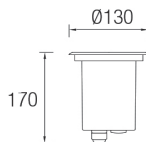

Inkl.

Innstøpningsboks

NB! Se montasjeveiledning for montasje.

Se side 112-113

Art. nr.	Farge	Sokkel	Hullmål
55-9380-CA-37	■ INOX AISI 316	1 x GU10 maks. 50W	Ø125 x H163 mm