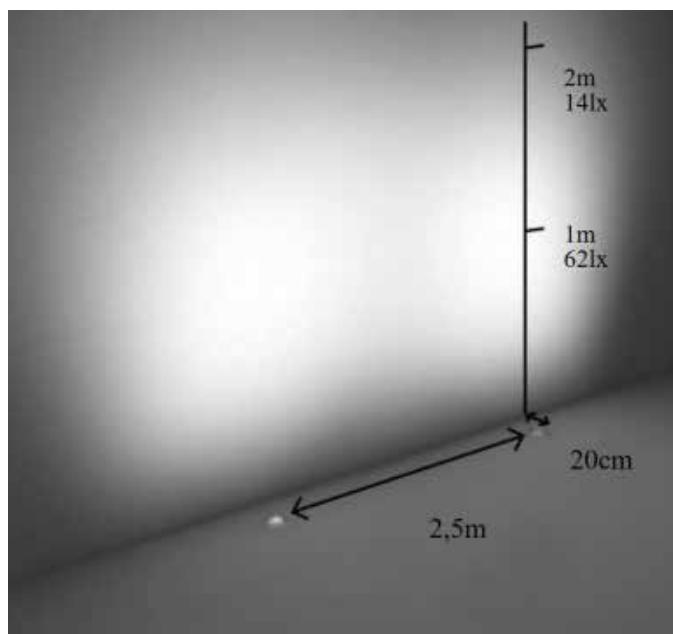

Inkl.

Innstøpningsboks

NB! Se montasjeveiledning før montasje.

Art. nr.	Farge	Kelvin	CRI	Lumen	Watt	Spredning	Hullmål
55-9910-CA-CL	☐ Inox Aisi 316	3000	>80	1008	24	45°	Ø230 x H175 mm
55-9910-CA-CM	☐ Inox Aisi 316	4000	>80	1109	24	45°	Ø230 x H175 mm

17W