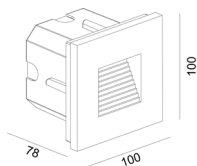

Valgfri cover

STP 100 gir muligheten til å velge det designet man vil ha. Velg mellom to ulike cover i fargene hvit og sort. Cover 03 gir et bredt lysbilde mens cover 06

- **Lyskilde:** Integrrert LED
- **Dimmeteknologi:** Ikke dimbar
- **Beskyttelsesklasse:** I
- **Materiale armaturhus:** Aluminium
- **Materiale avdekning:** Glass (matt hvit)
- **Montasje:** Innfelt
- **Tilkobling:** Dobbel kabel inn/ut

Inkl.

Innstøpningsboks

NB! Se montasjeveiledning før montasje.

Cover 06

Velg Cover

Cover 03

Art. nr.
391000306

Art. nr.
391000305

Cover 06

Art. nr.
391000606

Art. nr.
391000605

Art. nr.	Kelvin	CRI	Lumen	Watt	Spredning	Hullmål
611000206	3000	>80	118	2	45°	95 x 95mm