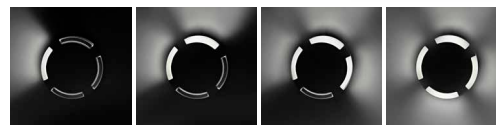

Inkl.

3 stk. sidedeksel for mulighet til å avgrense lysspredningen