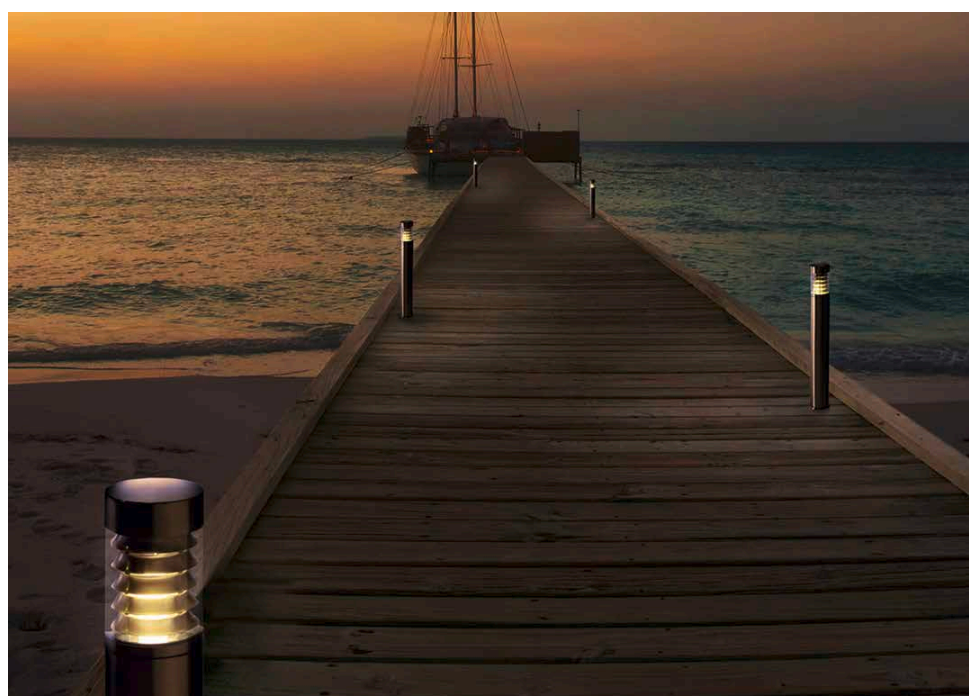

Lav blending

Slank og stilren serie som kommer i to ulike høyder. Rasterene rundt lyskilden sørger som at lyset rettes mest mulig ned mot bakken og gir lav blending.

Sea Side Suitable - Skapt for værutsatte områder

Kan benyttes i værutsatte områder hvor det er fare for kontakt med klorvann, sjøvann eller sjøluft.

Lyskilde: E27
Dimmeteknologi: Avhengig av lyskilde
Beskyttelsesklasse: I

Materiale armaturhus: INOX AISI 316
Materiale avdekning: PC (transparent)

Montasje: Utenpåliggende
Tilkobling: Lukket

Se side 112-113

Art. nr.	Modell	Farge	Sokkel	Dimbar
55-9239-CA-M2	H 500	☐ Inox Aisi 316	1 x E27 maks. 23W (NB! Maks. L: 152mm / Ø50mm)	Avhengig av lyskilde
55-9440-CA-M2	H 800	☐ Inox Aisi 316	1 x E27 maks. 23W (NB! Maks. L: 152mm / Ø50mm)	Avhengig av lyskilde