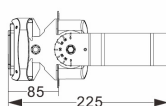

Spottene er også justerbare.

Montering

Kan monteres i tak, på vegg eller på bakken.

Utskiftbare spredningslinser

Velg mellom 25°, 60° og asymmetrisk 130°x60°

75W - 25°

Art. nr.	Farge	Kelvin	CRI	Lumen	Watt	Spredning	Dimbar
MFL75W50-25	■ Sort	4000	>70	8500	75	25°	1-10V