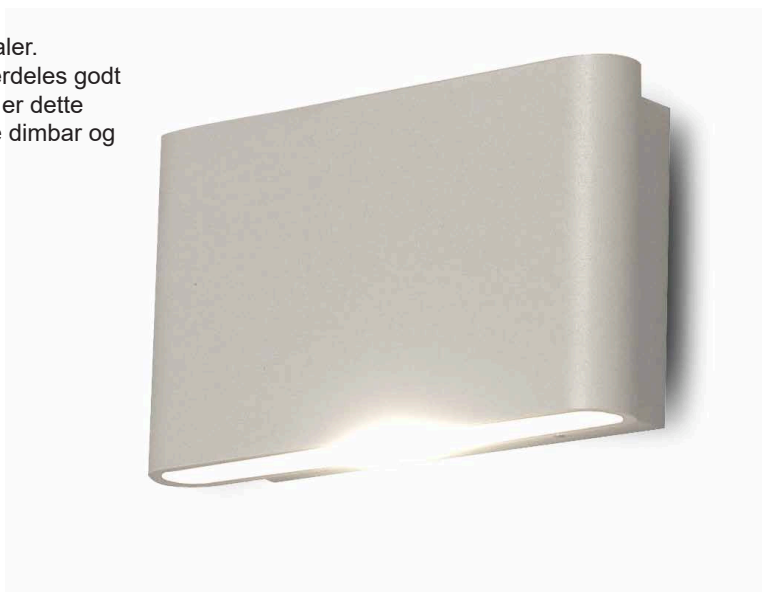

Velg cover

Stilriktig og tidløs

Beatrice er en stilriktig og tidløs modell laget i solide materialer. Lampen sitter nært veggen og er med sine buede ender særdeles godt egnet i partier med mye ferdsel. Grunnet sin flotte utførelse er dette også en populær modell for bruk innendørs, da den er både dimbar og lite plasskrevende.

Lyskilde: Integrert LED
Dimmeteknologi: Fase avsnitt
Beskyttelsesklasse: I

Materiale armaturhus: Aluminium
Materiale avdekning: Glass (frosted)

Montasje: Utenpåliggende
Tilkobling: Lukket

**Inkl.**

Wall Spacer Kit