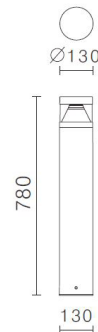

Art. nr.	Modell	Farge	Kelvin	CRI	Lumen	Watt	Dimbar
242242720	H 245	■ Anthracite grey	3000 / 4000	>80	1000	8	Fase avsnitt
242248020	H 780	■ Anthracite grey	3000 / 4000	>80	1000	8	Fase avsnitt

Famile

S. 23