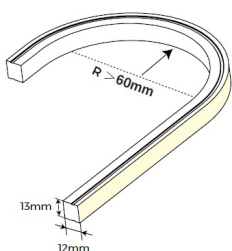

Top Bend

1312 Top Bend