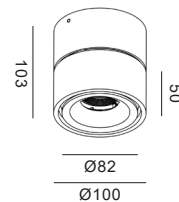

GLOW SURFACE

Glow 82

Materiale armatur: Aluminium
Materiale avdekning: Polykarbonat

IP: 20
Beskyttelsesklasse: I
Dimbar: Fase avsnitt

Art. nr.	Modell	Farge	Lyskilde
510750906	Glow 59	○ Hvit	8,9W LED 48°, 690lm, 2700K, CRI>90
510750905	Glow 59	● Sort	8,9W LED 48°, 690lm, 2700K, CRI>90
510100906v2	Glow 82	○ Hvit	9,3W LED 52°, 700lm, 2700K, CRI>90
510100905v2	Glow 82	● Sort	9,3W LED 52°, 700lm, 2700K, CRI>90

Tilbehør - Glow 59 Cuff

Art. nr.	Farge
490750006	○ Hvit
490750005	● Sort
490750034	● Golden

Tilbehør - Glow 82 Cuff

Art. nr.	Farge
490100006	○ Hvit
490100005	● Sort
490100034	● Golden