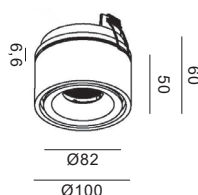

NOR DESIGN

www.nordesign.no

Glow

Surface
Recessed

GLOW

Glow kommer i to forskjellige utgaver, utenpåliggende og semi-innfelt. Spothodet kan tiltes og roteres, og fungerer utmerket som en downlight og som et spotlys for lyssetting av malerier eller lignende. Lampene leveres i hel-hvit og hel-sort, men har mulighet til å bytte cuff (indre ring). Disse er montert med magnet, noe som gjør det meget enkelt å skifte design og uttrykk på lampen.

Glow 59 - Recessed

Semi-innfelt

Glow 59 - Surface

Utenpåliggende

Glow 82 - Recessed

Glow 82 - Surface

GLOW RECESSED

**Glow 59
Recessed**

**Glow 82
Recessed**

Materiale armatur: Aluminium
Materiale avdekning: Polykarbonat

IP: 20
Beskyttelsesklasse: III
Dimbar: Se driver

Ø68mm - Glow 59

Ø89mm - Glow 82

Art. nr.	Modell	Farge	Lyskilde
500750906	Glow 59	○ Hvit	8,9W LED 48°, 690lm, 2700K, CRI>90
500750905	Glow 59	● Sort	8,9W LED 48°, 690lm, 2700K, CRI>90
500100906	Glow 82	○ Hvit	9,3W LED 52°, 700lm, 2700K, CRI>90
500100905	Glow 82	● Sort	9,3W LED 52°, 700lm, 2700K, CRI>90