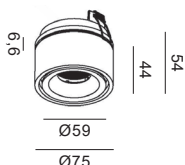

Glow 59 - Recessed

Semi-innfelt

Glow 59 - Surface

Utenpåliggende

Glow 82 - Recessed

Glow 82 - Surface

GLOW RECESSED

**Glow 59
Recessed**

**Glow 82
Recessed**

Materiale armatur: Aluminium
Materiale avdekning: Polykarbonat

IP: 20
Beskyttelsesklasse: III
Dimbar: Se driver

Ø68mm - Glow 59

Ø89mm - Glow 82

Art. nr.	Modell	Farge	Lyskilde
500750906	Glow 59	○ Hvit	8,9W LED 48°, 690lm, 2700K, CRI>90
500750905	Glow 59	● Sort	8,9W LED 48°, 690lm, 2700K, CRI>90
500100906	Glow 82	○ Hvit	9,3W LED 52°, 700lm, 2700K, CRI>90
500100905	Glow 82	● Sort	9,3W LED 52°, 700lm, 2700K, CRI>90