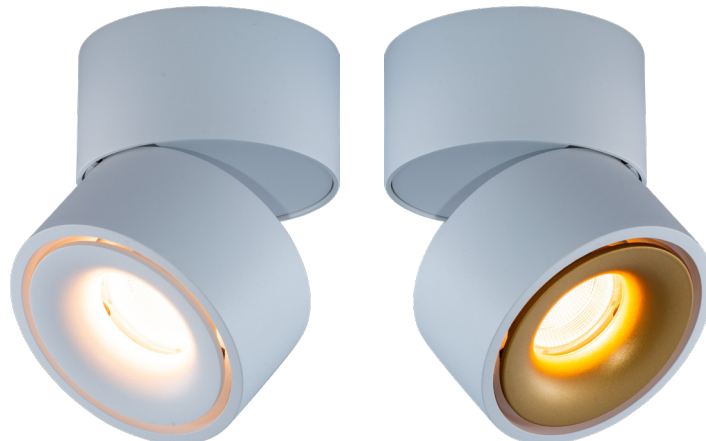

NOR DESIGN

www.nordesign.no

Glow

Surface
Recessed

GLOW

Glow kommer i to forskjellige utgaver, utenpåliggende og semi-innfelt. Spothodet kan tiltes og roteres, og fungerer utmerket som en downlight og som et spotlys for lyssetting av malerier eller lignende. Lampene leveres i hel-hvit og hel-sort, men har mulighet til å bytte cuff (indre ring). Disse er montert med magnet, noe som gjør det meget enkelt å skifte design og uttrykk på lampen.

Glow 59 - Recessed

Semi-innfelt

Glow 59 - Surface

Utenpåliggende

Glow 82 - Recessed

Glow 82 - Surface

GLOW RECESSED

**Glow 59
Recessed**

**Glow 82
Recessed**

Materiale armatur: Aluminium
Materiale avdekning: Polykarbonat

IP: 20
Beskyttelsesklasse: III
Dimbar: Se driver

Ø68mm - Glow 59

Ø89mm - Glow 82

Art. nr.	Modell	Farge	Lyskilde
500750906	Glow 59	○ Hvit	8,9W LED 48°, 690lm, 2700K, CRI>90
500750905	Glow 59	● Sort	8,9W LED 48°, 690lm, 2700K, CRI>90
500100906	Glow 82	○ Hvit	9,3W LED 52°, 700lm, 2700K, CRI>90
500100905	Glow 82	● Sort	9,3W LED 52°, 700lm, 2700K, CRI>90