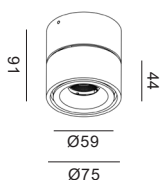

GLOW SURFACE

Glow 59

Materiale armatur: Aluminium
Materiale avdekning: Polykarbonat

IP: 20
Beskyttelsesklasse: I
Dimbar: Fase avsnitt

Art. nr.	Modell	Farge	Lyskilde
510750906	Glow 59	○ Hvit	8,9W LED 48°, 690lm, 2700K, CRI>90
510750905	Glow 59	● Sort	8,9W LED 48°, 690lm, 2700K, CRI>90
510100906v2	Glow 82	○ Hvit	9,3W LED 52°, 700lm, 2700K, CRI>90
510100905v2	Glow 82	● Sort	9,3W LED 52°, 700lm, 2700K, CRI>90

Tilbehør - Glow 59 Cuff

Art. nr.	Farge
490750006	○ Hvit
490750005	● Sort
490750034	● Golden

Tilbehør - Glow 82 Cuff

Art. nr.	Farge
490100006	○ Hvit
490100005	● Sort
490100034	● Golden