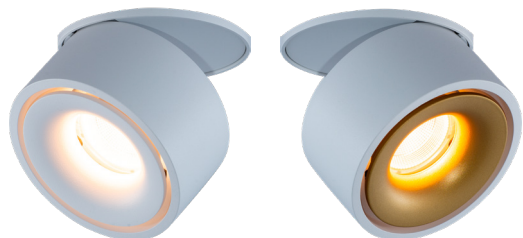

NOR DESIGN

www.nordesign.no

Glow

Surface
Recessed

GLOW

Glow kommer i to forskjellige utgaver, utenpåliggende og semi-innfelt. Spothodet kan tiltes og roteres, og fungerer utmerket som en downlight og som et spotlys for lyssetting av malerier eller lignende. Lampene leveres i hel-hvit og hel-sort, men har mulighet til å bytte cuff (indre ring). Disse er montert med magnet, noe som gjør det meget enkelt å skifte design og uttrykk på lampen.

Glow 59 - Recessed

Semi-innfelt

Glow 59 - Surface

Utenpåliggende

Glow 82 - Recessed

Glow 82 - Surface

GLOW RECESSED

**Glow 59
Recessed**

**Glow 82
Recessed**

Materiale armatur: Aluminium
Materiale avdekning: Polykarbonat

IP: 20
Beskyttelsesklasse: III
Dimbar: Se driver

Ø68mm - Glow 59

Ø89mm - Glow 82

Art. nr.	Modell	Farge	Lyskilde
500750906	Glow 59	○ Hvit	8,9W LED 48°, 690lm, 2700K, CRI>90
500750905	Glow 59	● Sort	8,9W LED 48°, 690lm, 2700K, CRI>90
500100906	Glow 82	○ Hvit	9,3W LED 52°, 700lm, 2700K, CRI>90
500100905	Glow 82	● Sort	9,3W LED 52°, 700lm, 2700K, CRI>90

Art. nr. 427900012
Dimbar Fase avsnitt

BOKE CC LED driver 28,5W (300-750mA) DALI2 + PUSH

Art. nr. BK-DEL028-0750Ad
Dimbar DALI

Tilbehør - Glow 59 Cuff

Art. nr.	Farge
490750006	○ Hvit
490750005	● Sort
490750034	● Golden